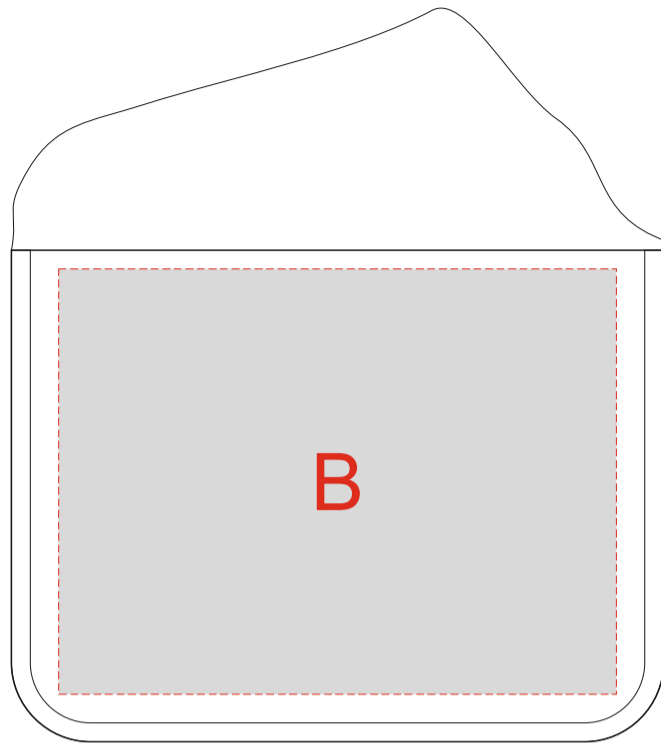

лицо

оборот

плед

Масштаб 1:4

Масштаб 1:20

А	Вид нанесения	Макс площадь (Ш*В)
	Термотрансфер	295x40мм

В	Вид нанесения	Макс площадь (Ш*В)
	Термотрансфер	295x225мм

С	Вид нанесения	Макс площадь (Ш*В)
	Термотрансфер	300x300мм

Масштаб 1:4

Масштаб 1:20