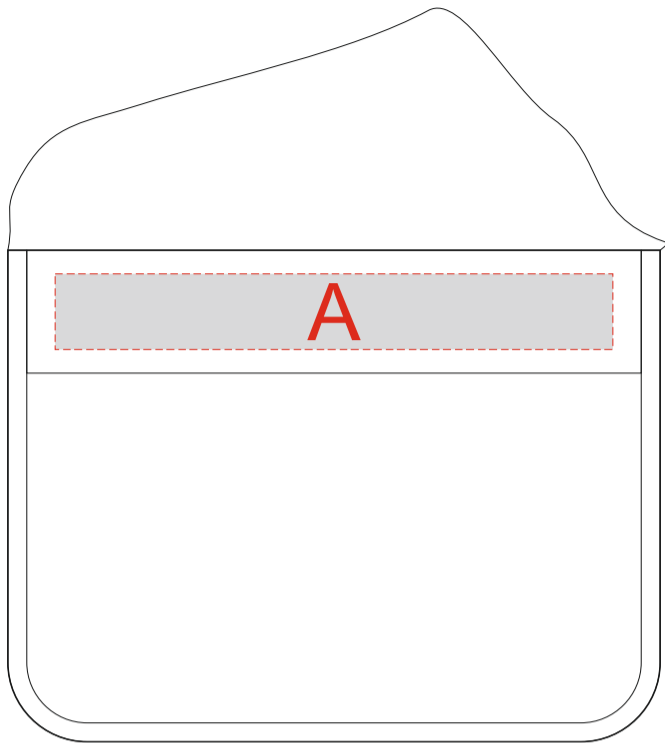

лицо

оборот

плед

Масштаб 1:4

Масштаб 1:20

А	Вид нанесения	Макс площадь (Ш*В)
	Термотрансфер	295x40мм

В	Вид нанесения	Макс площадь (Ш*В)
	Термотрансфер	295x225мм

С	Вид нанесения	Макс площадь (Ш*В)
	Термотрансфер	300x300мм

Масштаб 1:4

Масштаб 1:20