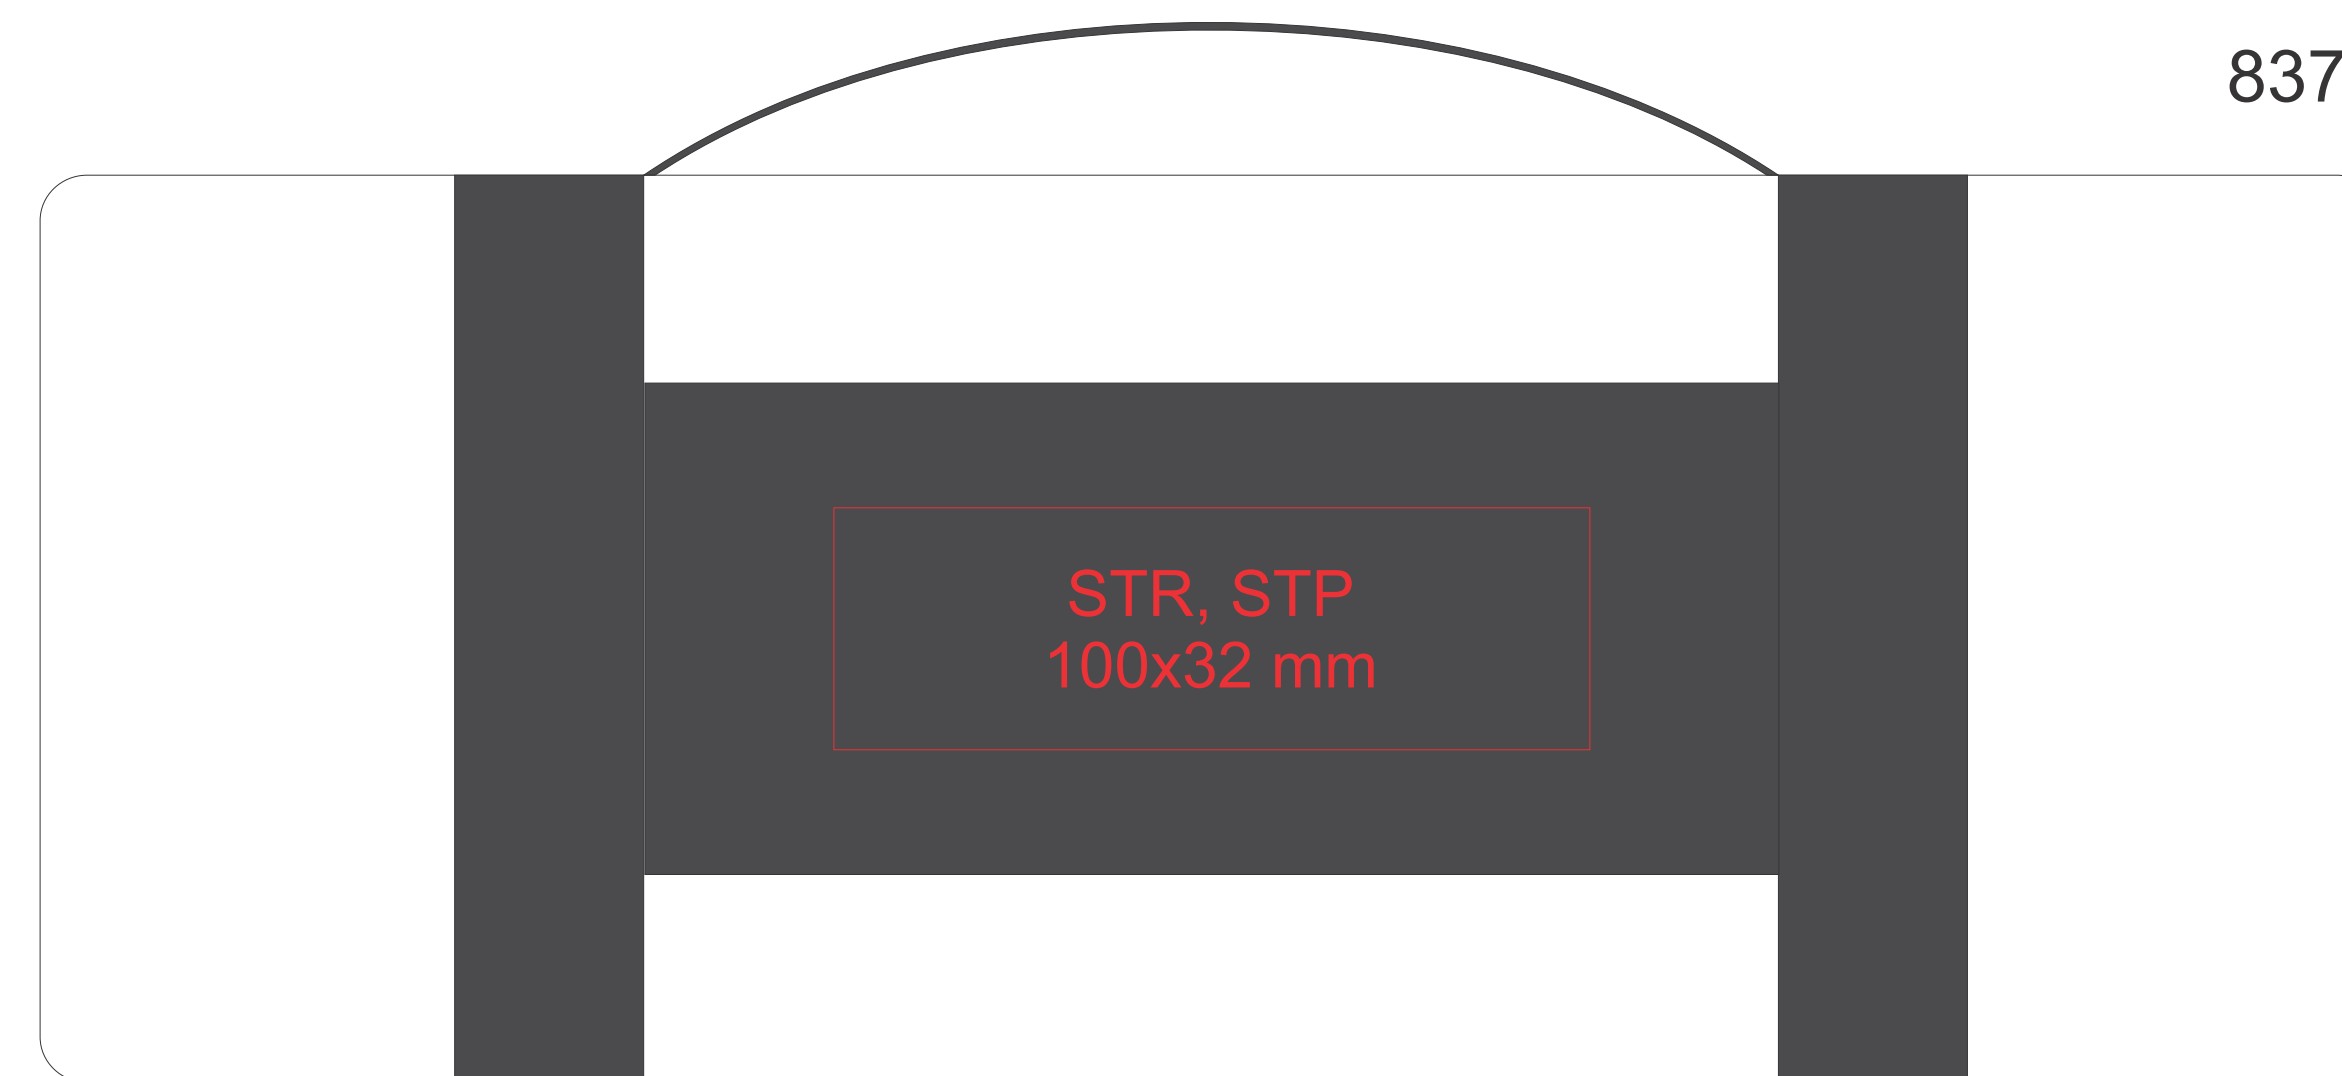

8021

8376

Для гравировки по окружности возможна центровка относительно крышки.
Данная услуга оплачивается в соответствии с прайс-листом.
При круговой UF-печати центровка не производится.

5455

Плед

* При установке на край пледа с загибом шильда.

Короткая сторона

Длинная сторона пледа