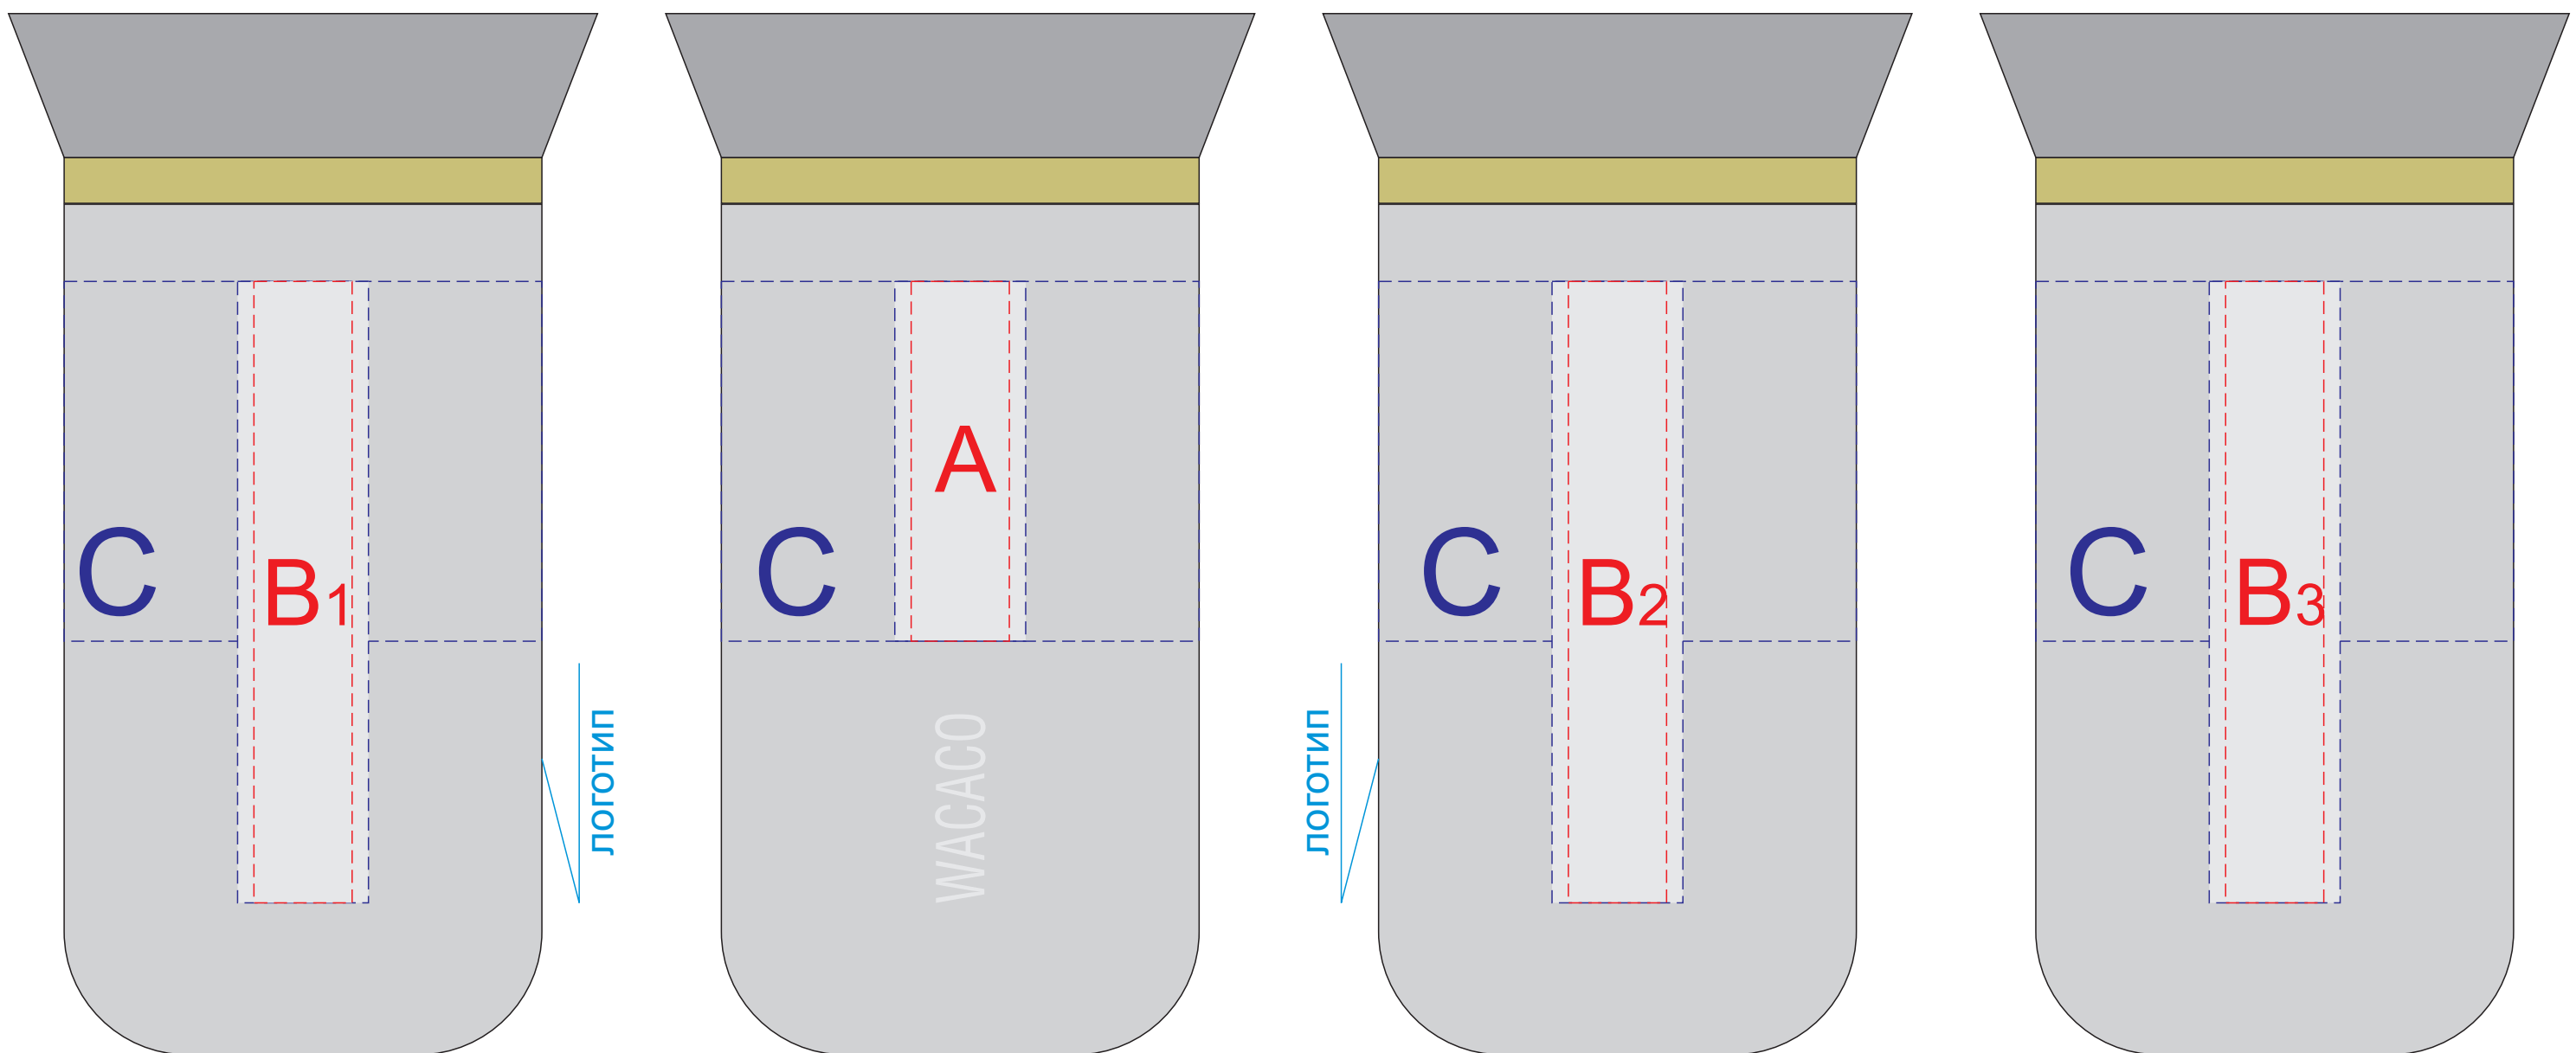

вид слева

вид спереди

вид справа

вид сзади

Внимание! Круговая гравировка не стыкуется и не позиционируется относительно логотипа и других нанесений

A	Вид нанесения	Макс площадь (Ш*В)
	Тампопечать	15x50мм
	Гравировка	20x55мм

B	Вид нанесения	Макс площадь (Ш*В)
	Тампопечать	15x50мм
	Гравировка	20x95мм

C	Вид нанесения	Макс площадь (Ш*В)
	Круговая гравировка	228x55мм