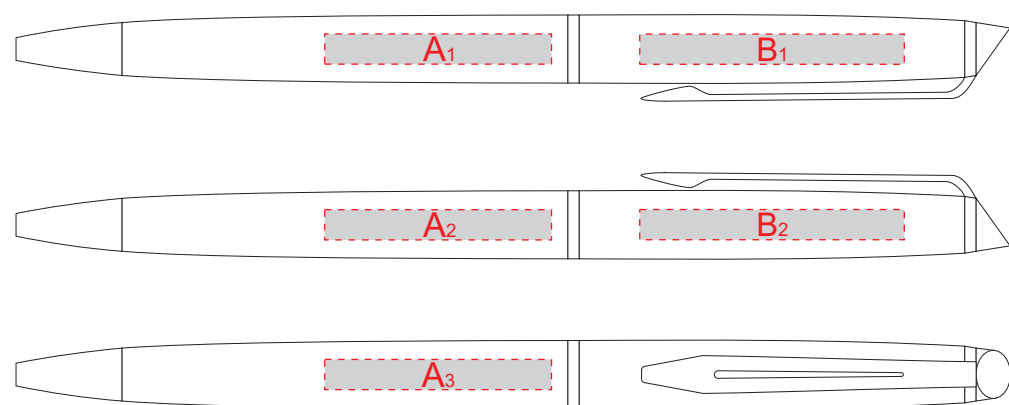

Арт 306530

А	Вид нанесения	Макс площадь (Ш*В)
	Гравировка	30x4мм

В	Вид нанесения	Макс площадь (Ш*В)
	Гравировка	35x4мм

С	Вид нанесения	Макс площадь (Ш*В)
	Шильд спектрум	140x45мм