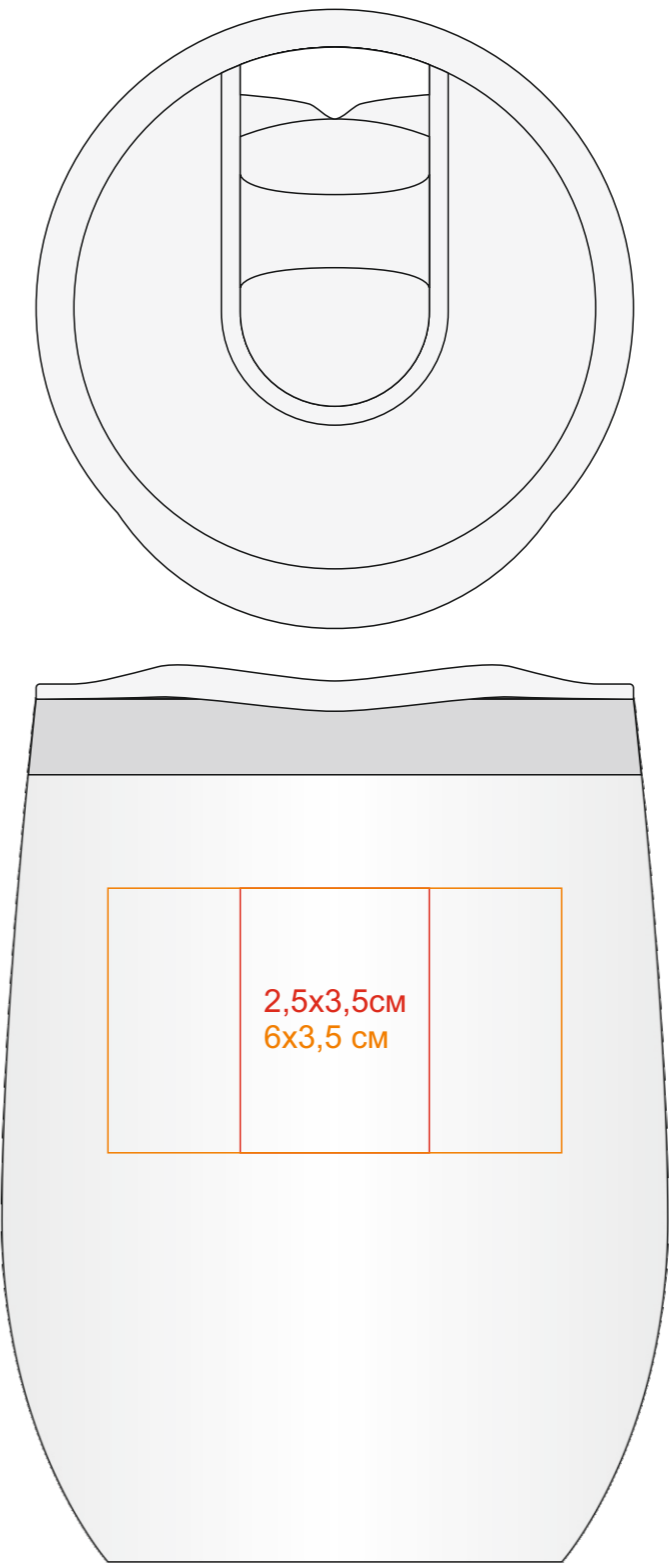

Термокружка ERGO, 350мл

арт. 32905

Методы нанесения: гравировка, круговая гравировка, Уф-DTF

Напротив питьевого клапана

Слева от питьевого клапана

Сторона противоположная
питьевому клапану

Справа от питьевого клапана

Напротив питьевого клапана

Слева от питьевого клапана

Сторона противоположная
питьевому клапану

Справа от питьевого клапана