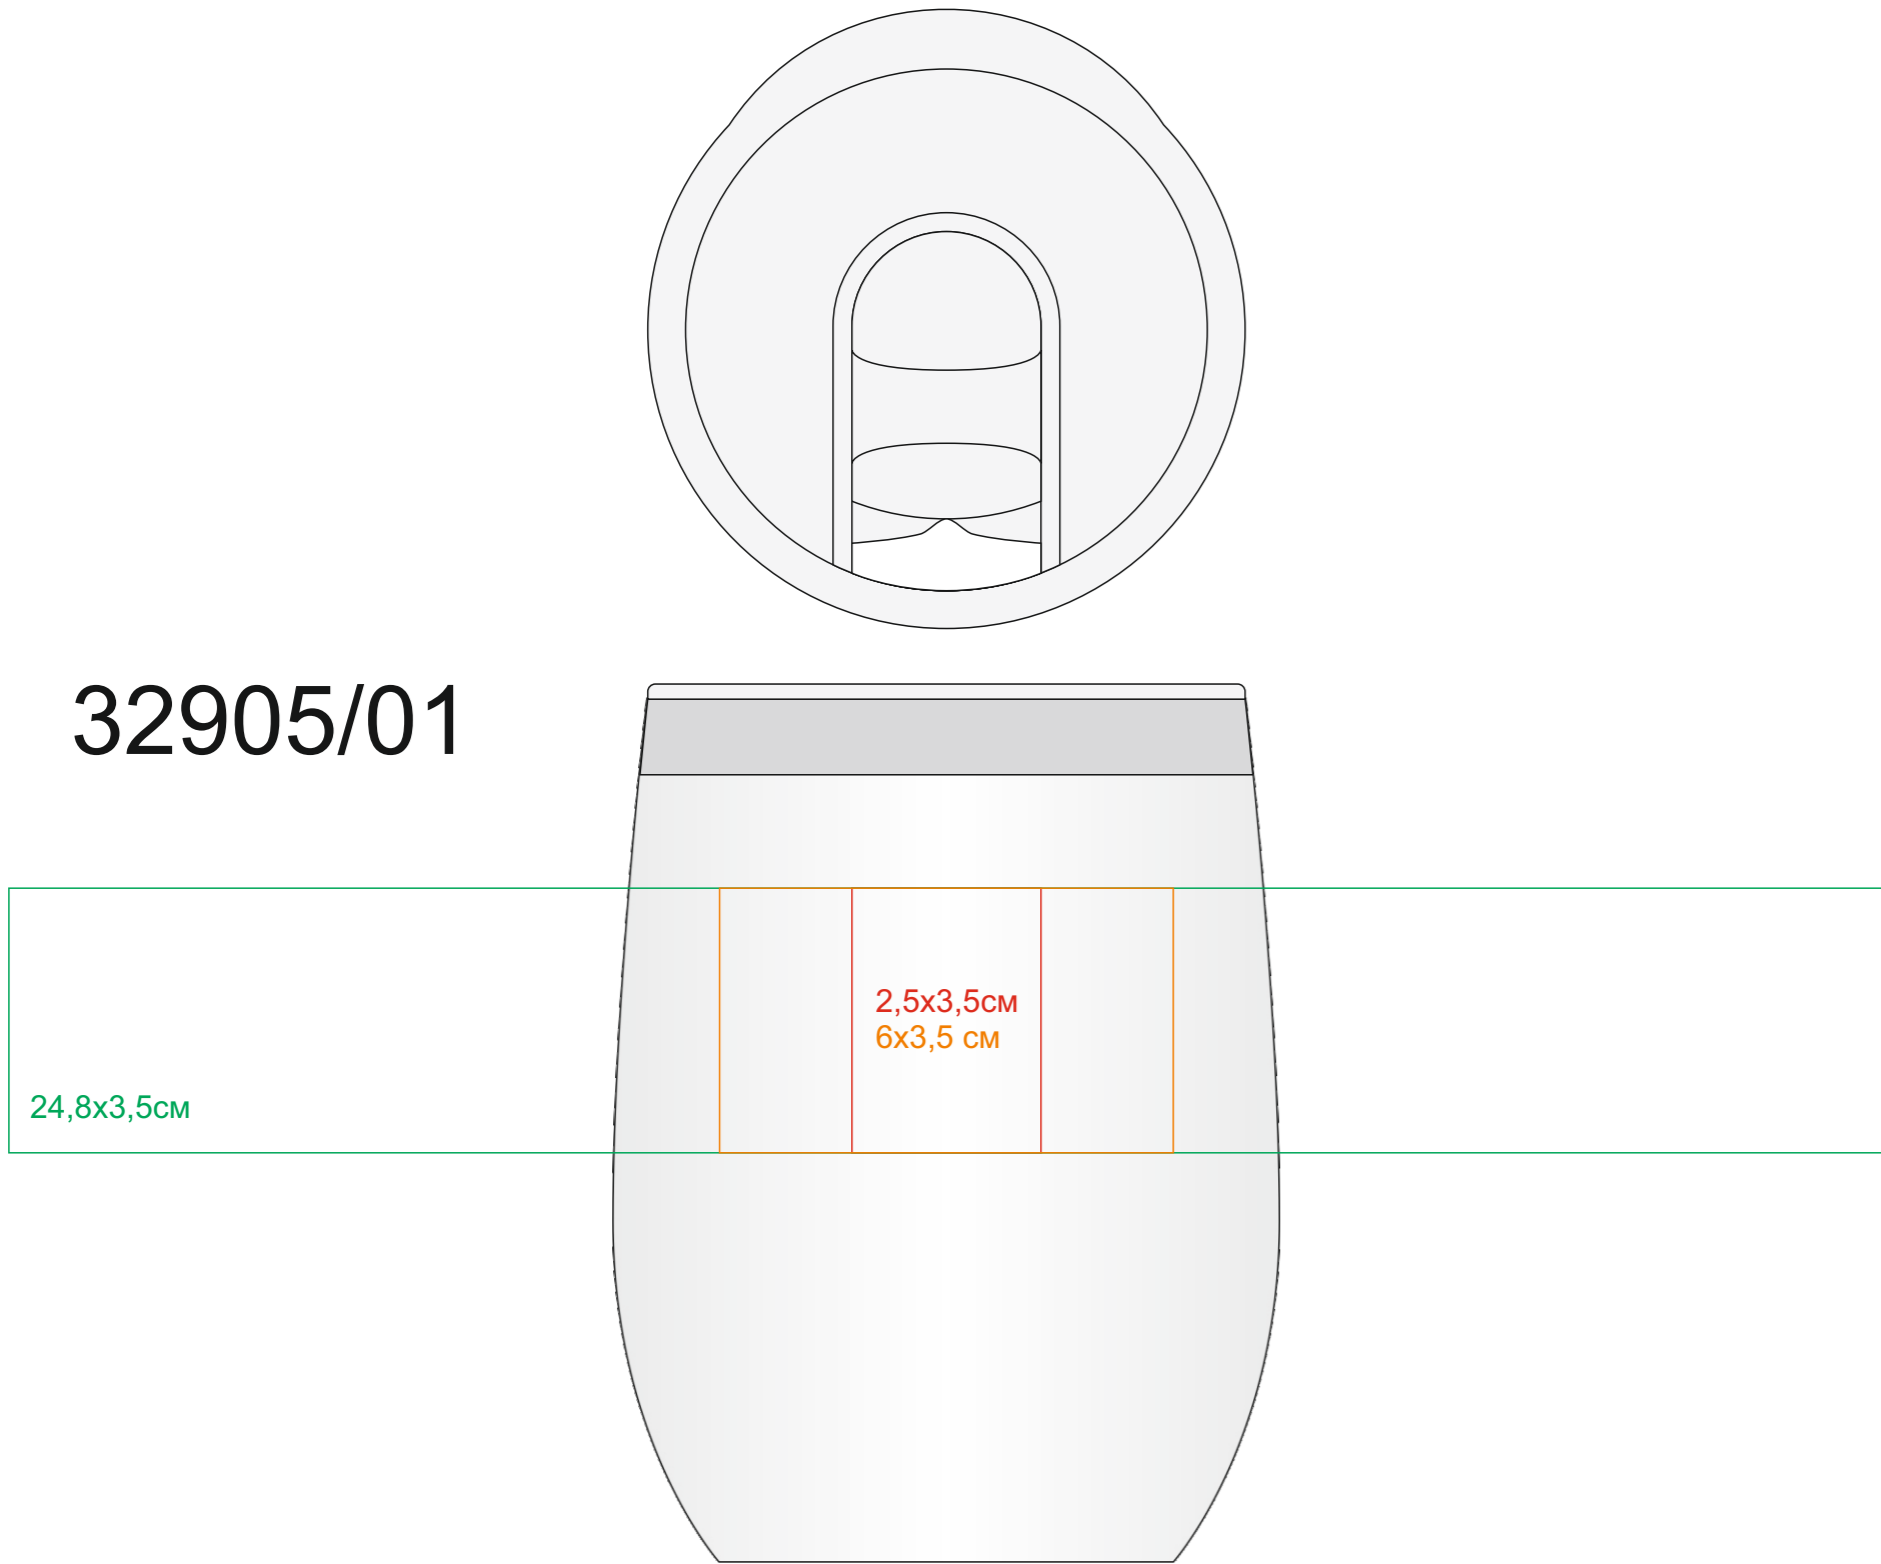

Термокружка ERGO, 350мл

арт. 32905

Методы нанесения: гравировка, круговая гравировка, Уф-DTF

Напротив питьевого клапана

Слева от питьевого клапана

Сторона противоположная
питьевому клапану

Справа от питьевого клапана

Напротив питьевого клапана

Слева от питьевого клапана

Сторона противоположная
питьевому клапану

Справа от питьевого клапана