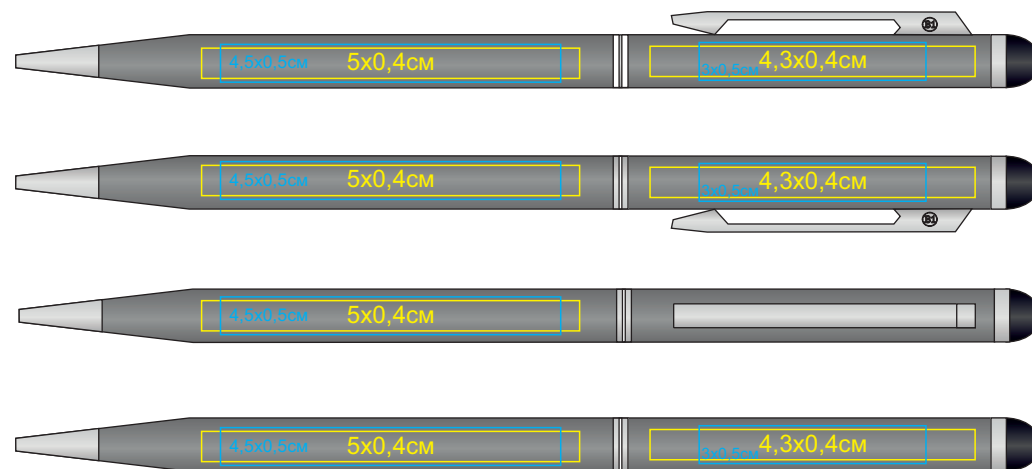

Ручка TOUCHWRITER SOFT 1105G

методы нанесения: гравировка (круговую не делаем)

Тампопечать(маx 1 цвет. Возможные цвета нанесения - золото, серебро, черный; белый в два удара)

Печать в 1 цвет только черный, белый, золото, серебро (на soft покрытии другими цветами не печатаем)

1105G/08

**Печать в 1 цвет только черный, белый, золото, серебро
(на soft покрытии другими цветами не печатаем)**

1105G/30

**Печать в 1 цвет только черный, белый, золото, серебро
(на soft покрытии другими цветами не печатаем)**

1105G/24

**Печать в 1 цвет только черный, белый, золото, серебро
(на soft покрытии другими цветами не печатаем)**

1105G/35

**Печать в 1 цвет только черный, белый, золото, серебро
(на soft покрытии другими цветами не печатаем)**