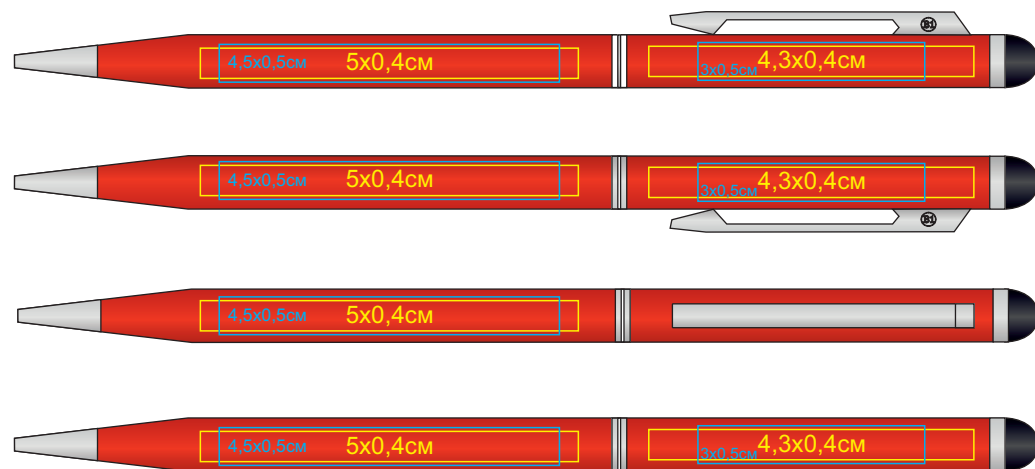

Ручка TOUCHWRITER SOFT 1105G

методы нанесения: гравировка (круговую не делаем)

Тампопечать(маx 1 цвет. Возможные цвета нанесения - золото, серебро, черный; белый в два удара)

Печать в 1 цвет только черный, белый, золото, серебро (на soft покрытии другими цветами не печатаем)

1105G/08

**Печать в 1 цвет только черный, белый, золото, серебро
(на soft покрытии другими цветами не печатаем)**

1105G/30

**Печать в 1 цвет только черный, белый, золото, серебро
(на soft покрытии другими цветами не печатаем)**

1105G/24

**Печать в 1 цвет только черный, белый, золото, серебро
(на soft покрытии другими цветами не печатаем)**

1105G/35

**Печать в 1 цвет только черный, белый, золото, серебро
(на soft покрытии другими цветами не печатаем)**