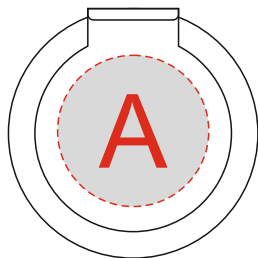

Арт. 1349490

A	Вид нанесения	Макс площадь (Ш*В)
	Тампопечать	22x22мм