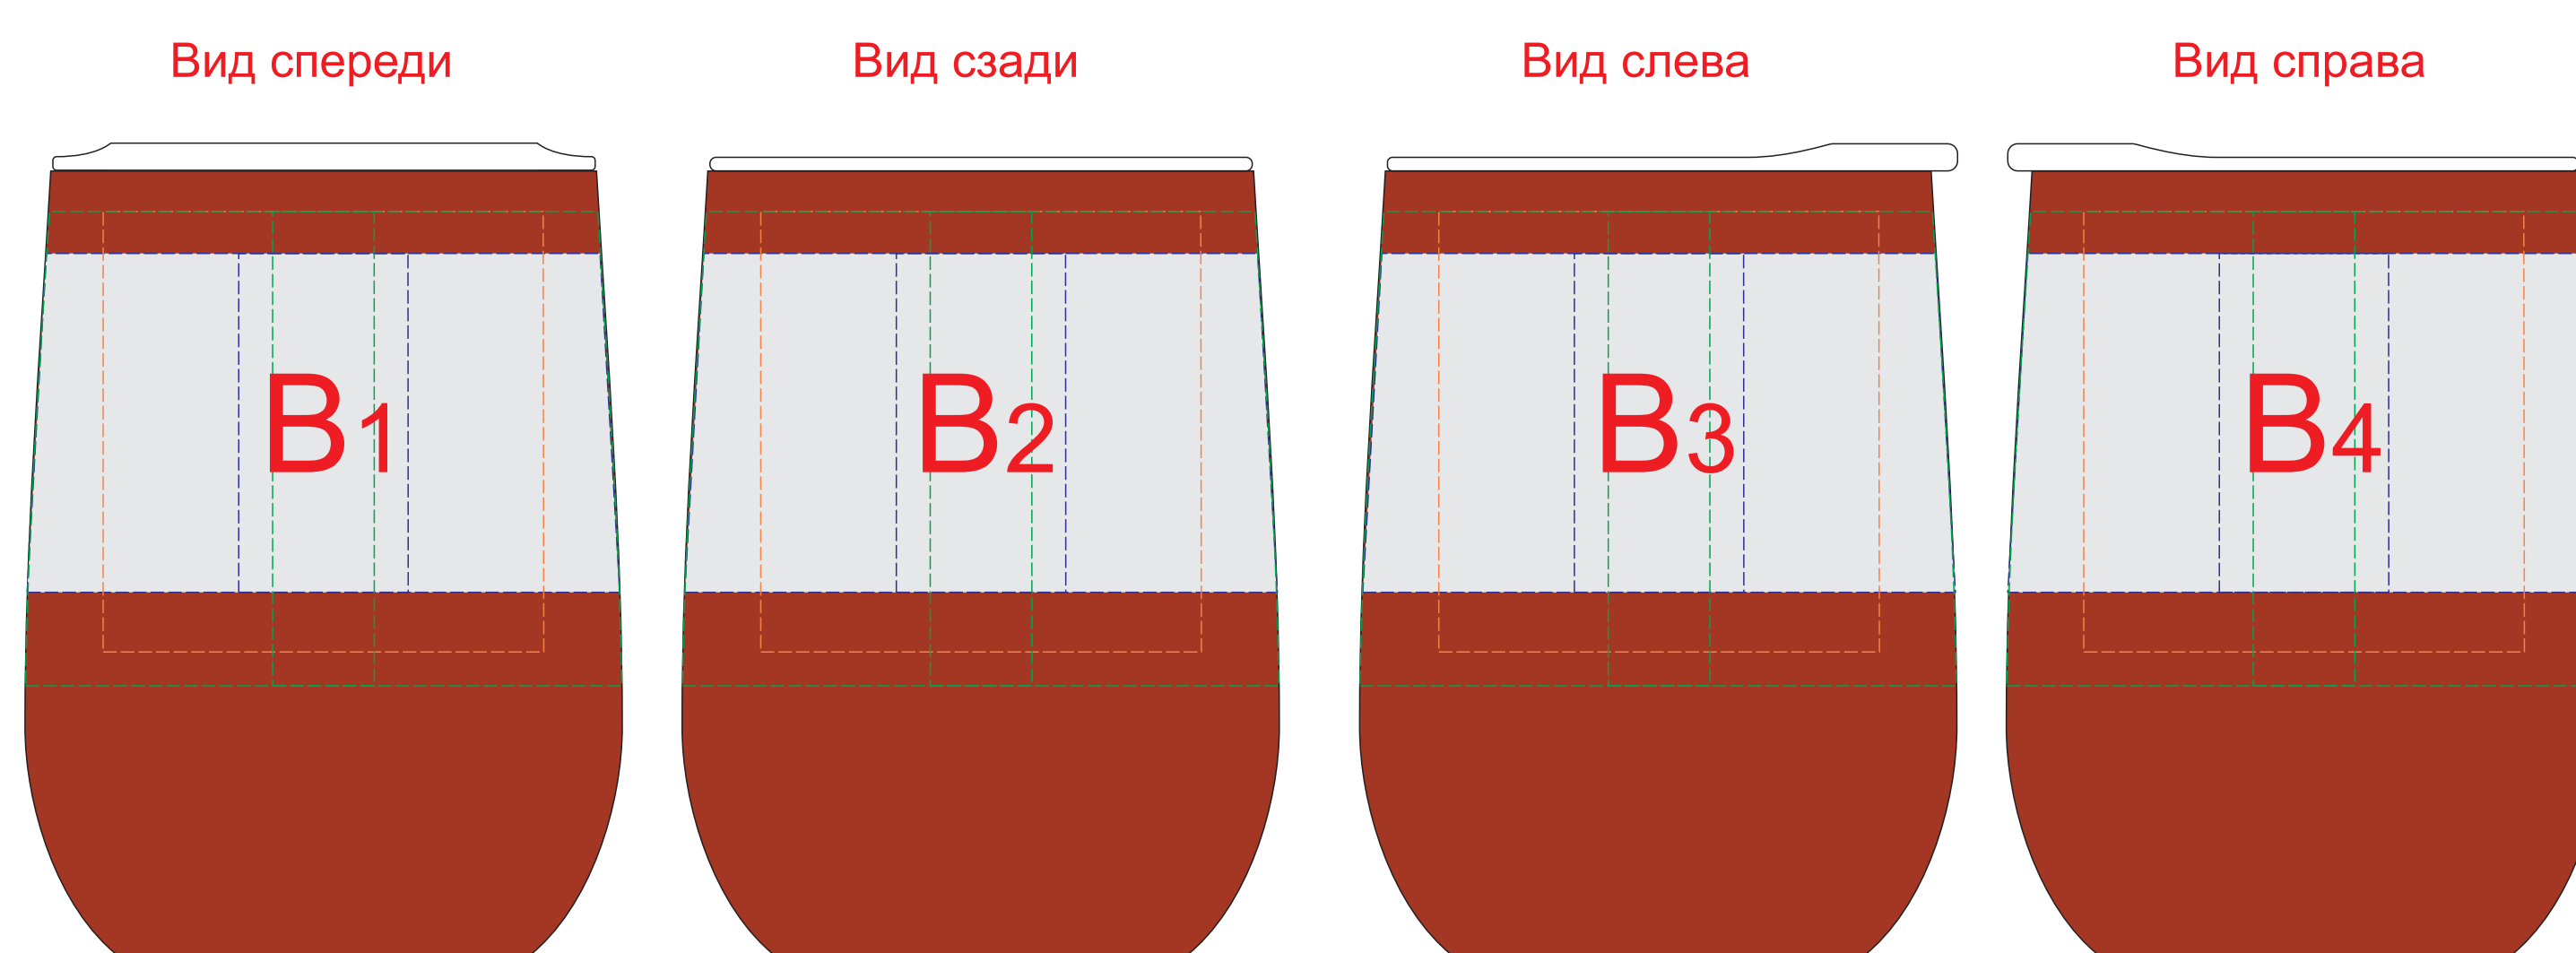

крышка коробки

Внимание! Круговая гравировка не стыкуется и не позиционируется относительно крышки изделия. Возможно искажение изображения из-за неправильной формы изделия. При круговой УФ печати позиционирование относительно крышки невозможно.

Внимание! Тампопечать возможна в 1 цвет - черной, серебряной или золотой краской. Трафаретная печать возможна в 1 цвет - белой, черной или серебряной краской.

A	Вид нанесения	Макс площадь (Ш*В)
	Тампопечать 1+0	35x35мм
	Трафаретная печать 1+0	230x160мм
	Тиснение	60x60мм
	Цифровая печать на белой основе	270x200мм
Шильд спектрум	150x150мм	

B	Вид нанесения	Макс площадь (Ш*В)
	Гравировка	25x50мм
	Гравировка XL	65x65мм
	Круговая гравировка	257x50мм
	УФ печать	15x70
Круговая УФ печать (OREO)	269,9x75	

C	Вид нанесения	Макс площадь (Ш*В)
	Уф печать	50x110мм

D	Вид нанесения	Макс площадь (Ш*В)
	Уф печать	50x85мм