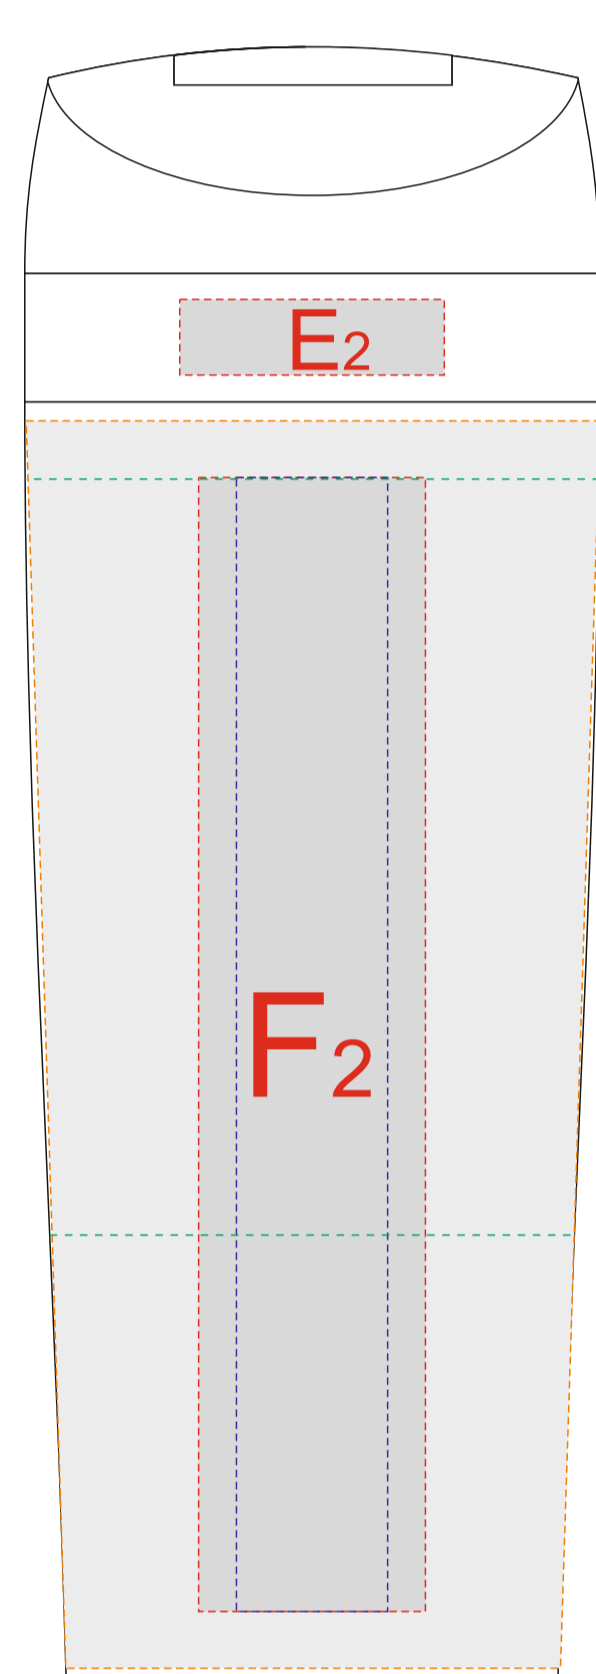

Арт. 7305.02

тампопечать  
с одной стороны

<b>A</b>	Вид нанесения	Макс площадь (Ш*В)
	Тампопечать	22x22мм
<b>B</b>	Вид нанесения	Макс площадь (Ш*В)
	Термотрансфер	170x70мм
<b>C</b>	Вид нанесения	Макс площадь (Ш*В)
	Термотрансфер	140x80мм

<b>D</b>	Вид нанесения	Макс площадь (Ш*В)
	Тампопечать	30x10мм
<b>E</b>	Вид нанесения	Макс площадь (Ш*В)
	Тампопечать	35x10мм
<b>F</b>	Вид нанесения	Макс площадь (Ш*В)
	Тампопечать	30x50мм
	Уф печать	20x150мм
	Круговая трафаретная печать	231,5x100мм
	Круговая уф печать	231,5x165мм