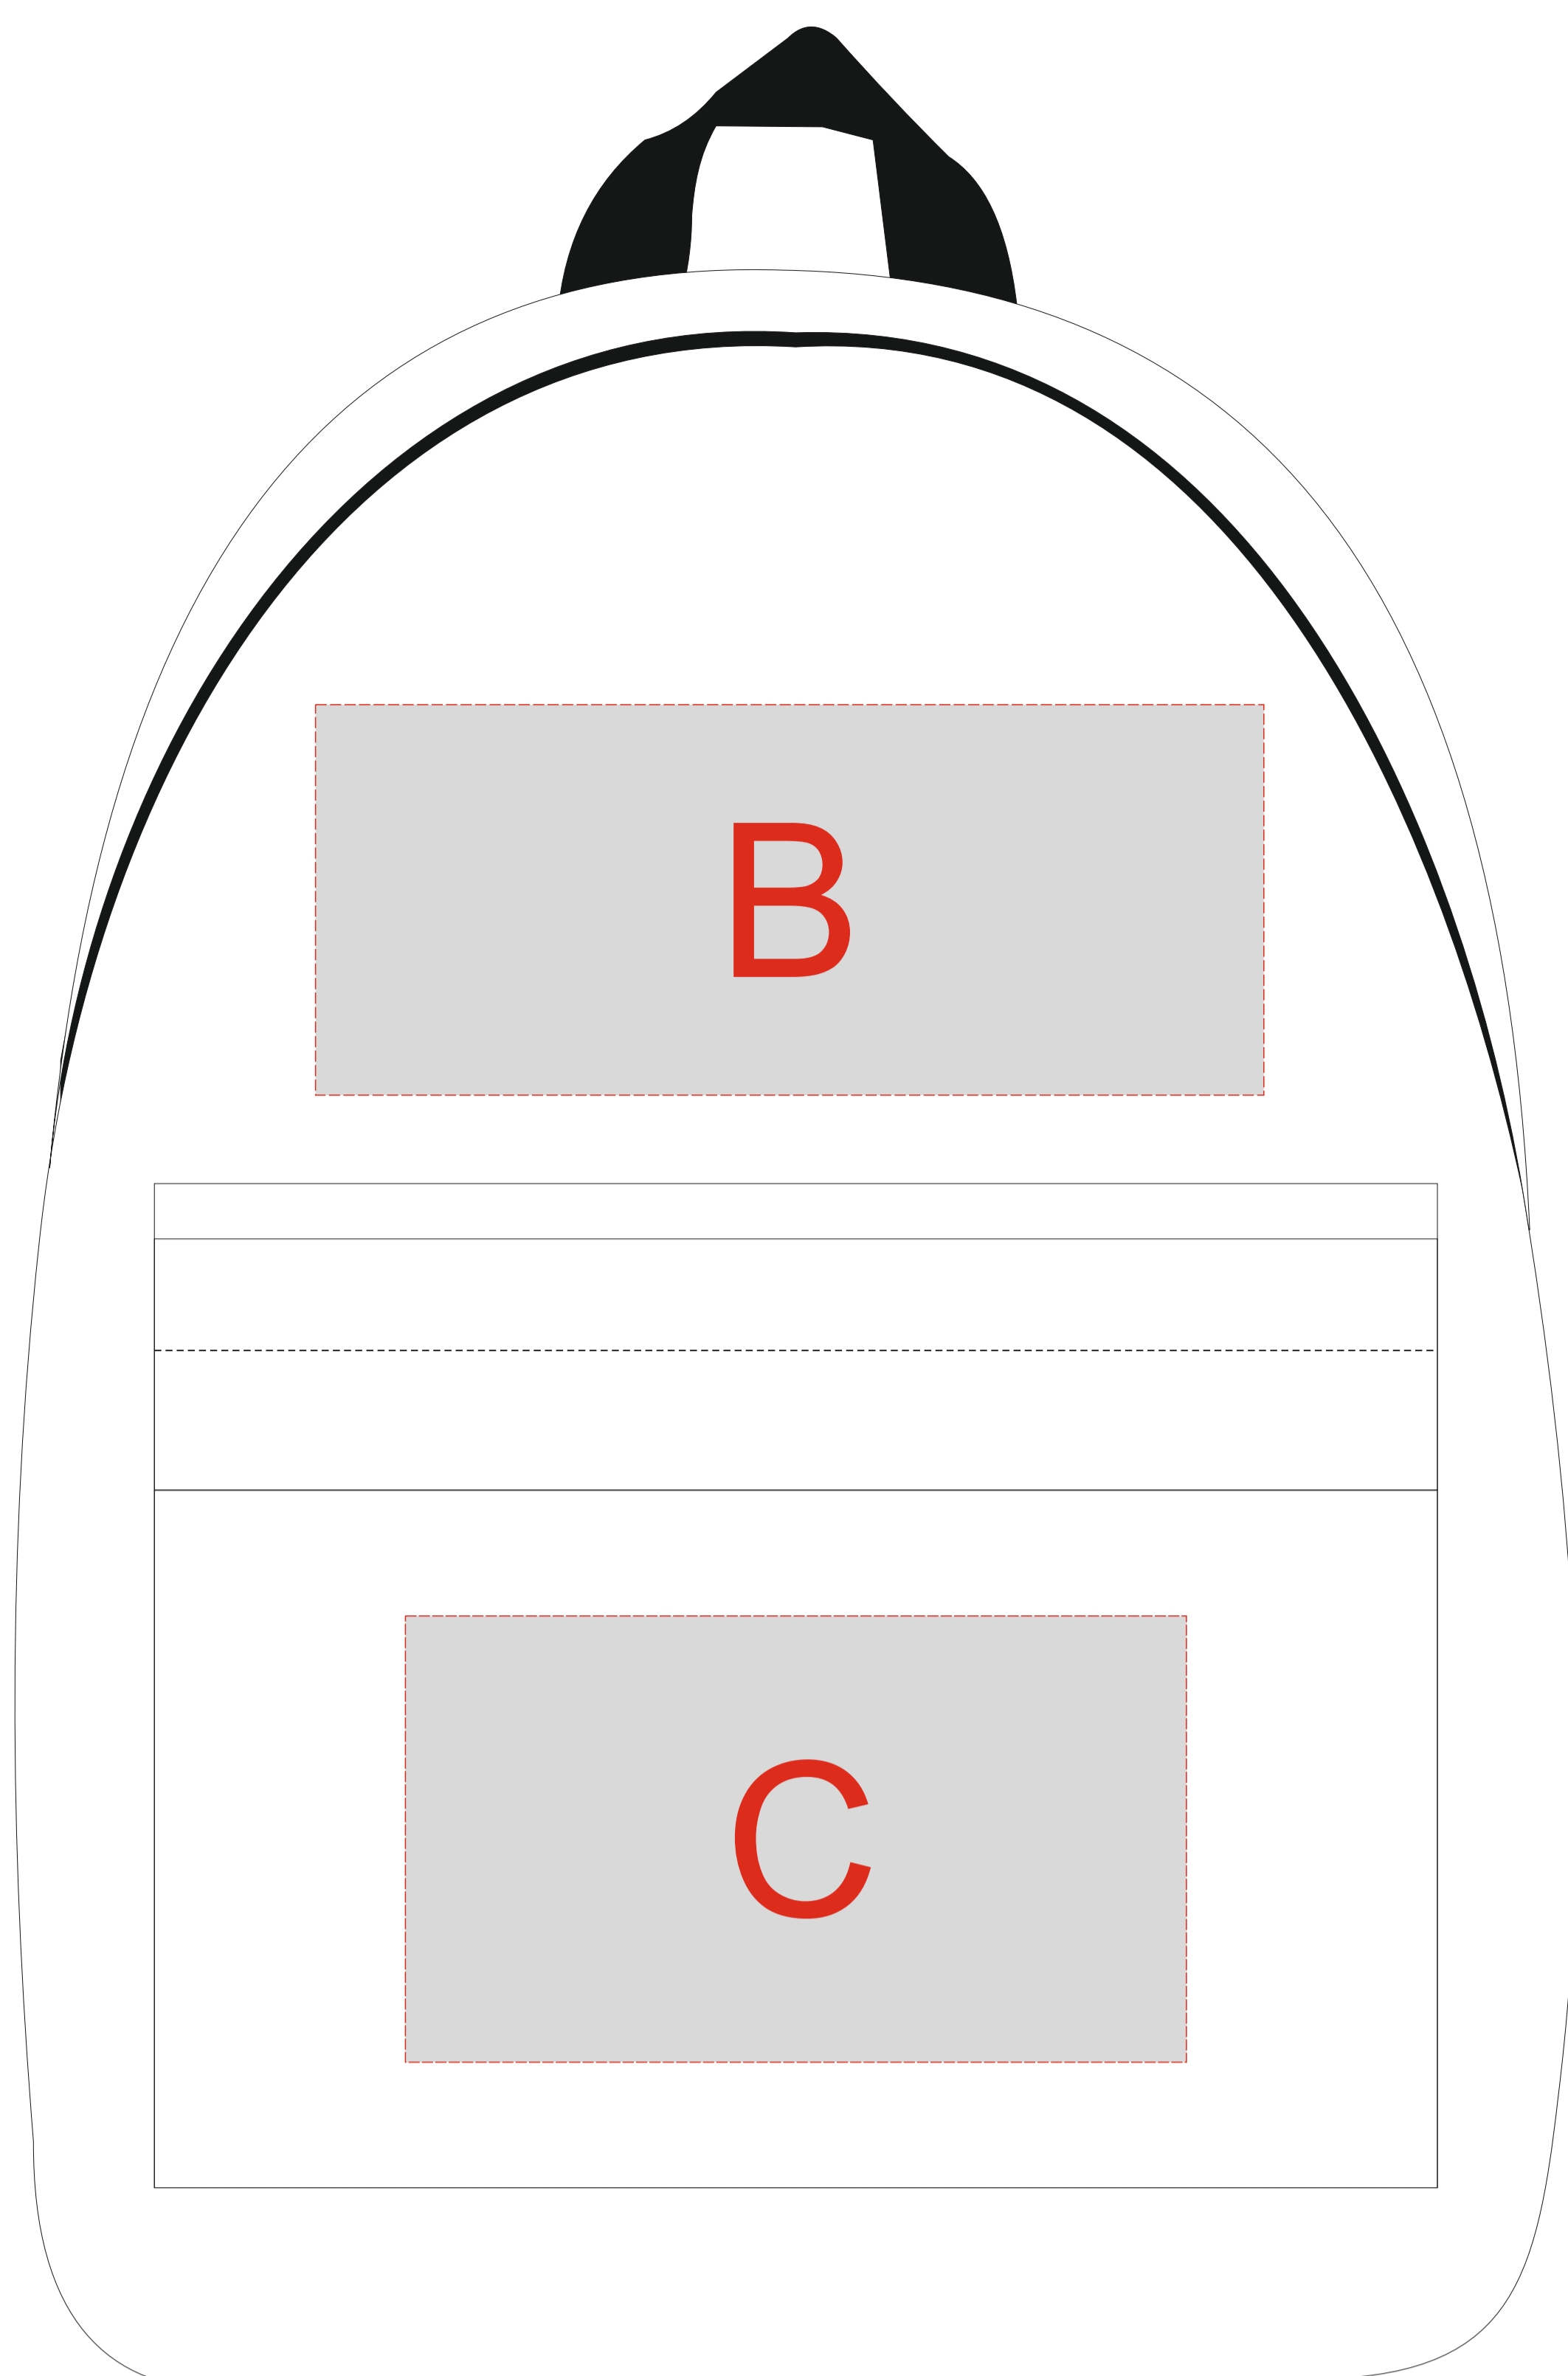

Арт. 7305.02

тампопечать  
с одной стороны

<b>A</b>	Вид нанесения	Макс площадь (Ш*В)
	Тампопечать	22x22мм
<b>B</b>	Вид нанесения	Макс площадь (Ш*В)
	Термотрансфер	170x70мм
<b>C</b>	Вид нанесения	Макс площадь (Ш*В)
	Термотрансфер	140x80мм

<b>D</b>	Вид нанесения	Макс площадь (Ш*В)
	Тампопечать	30x10мм
<b>E</b>	Вид нанесения	Макс площадь (Ш*В)
	Тампопечать	35x10мм
<b>F</b>	Вид нанесения	Макс площадь (Ш*В)
	Тампопечать	30x50мм
	Уф печать	20x150мм
	Круговая трафаретная печать	231,5x100мм
	Круговая уф печать	231,5x165мм