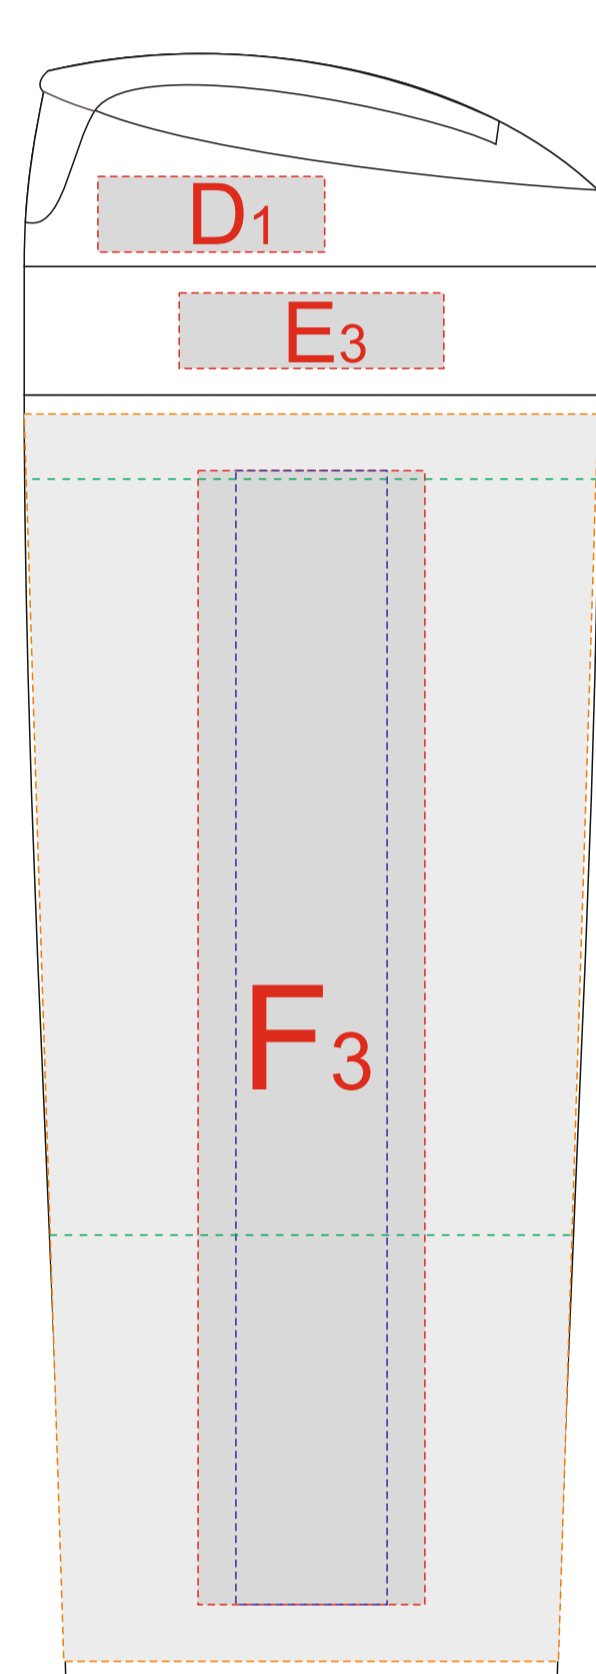

Арт. 7305.02

тампопечать  
с одной стороны

<b>A</b>	Вид нанесения	Макс площадь (Ш*В)
	Тампопечать	22x22мм
<b>B</b>	Вид нанесения	Макс площадь (Ш*В)
	Термотрансфер	170x70мм
<b>C</b>	Вид нанесения	Макс площадь (Ш*В)
	Термотрансфер	140x80мм

<b>D</b>	Вид нанесения	Макс площадь (Ш*В)
	Тампопечать	30x10мм
<b>E</b>	Вид нанесения	Макс площадь (Ш*В)
	Тампопечать	35x10мм
<b>F</b>	Вид нанесения	Макс площадь (Ш*В)
	Тампопечать	30x50мм
	Уф печать	20x150мм
	Круговая трафаретная печать	231,5x100мм
	Круговая уф печать	231,5x165мм