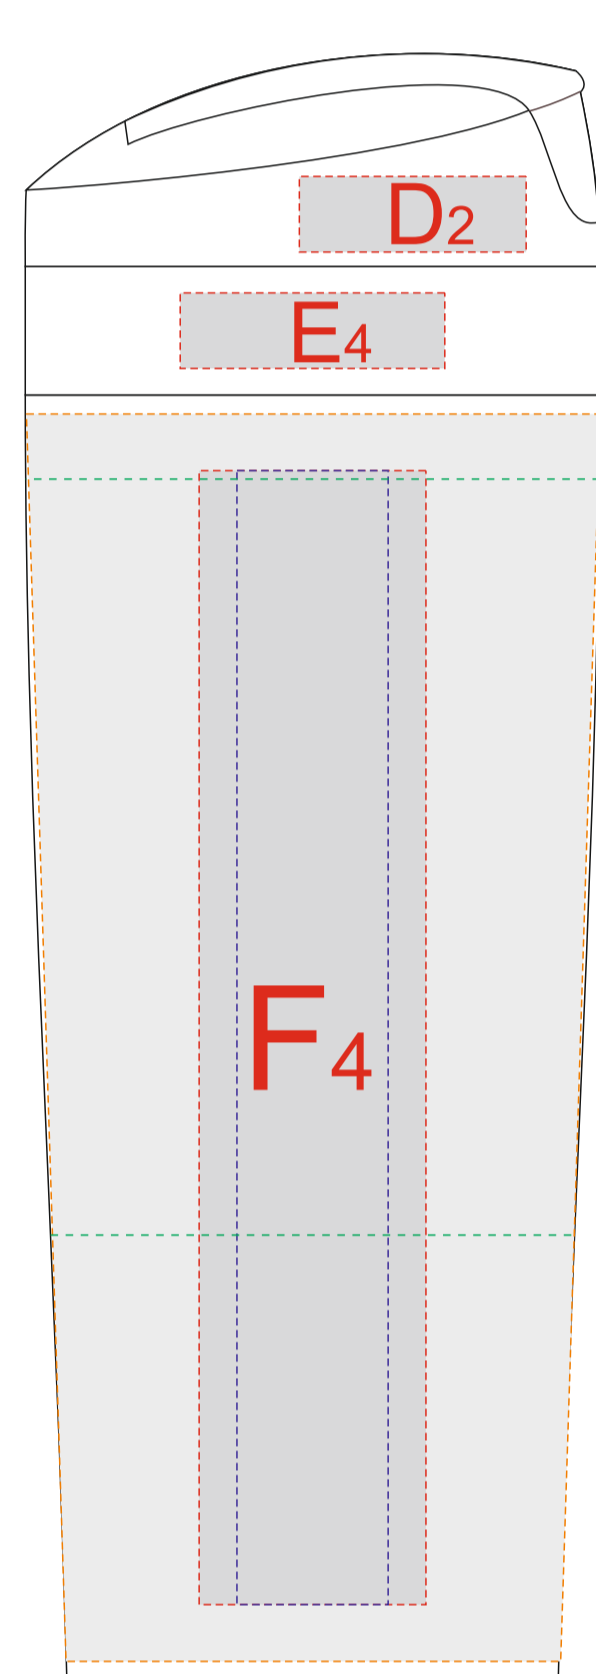

Арт. 7305.02

тампопечать  
с одной стороны

<b>A</b>	Вид нанесения	Макс площадь (Ш*В)
	Тампопечать	22x22мм
<b>B</b>	Вид нанесения	Макс площадь (Ш*В)
	Термотрансфер	170x70мм
<b>C</b>	Вид нанесения	Макс площадь (Ш*В)
	Термотрансфер	140x80мм

<b>D</b>	Вид нанесения	Макс площадь (Ш*В)
	Тампопечать	30x10мм
<b>E</b>	Вид нанесения	Макс площадь (Ш*В)
	Тампопечать	35x10мм
<b>F</b>	Вид нанесения	Макс площадь (Ш*В)
	Тампопечать	30x50мм
	Уф печать	20x150мм
	Круговая трафаретная печать	231,5x100мм
	Круговая уф печать	231,5x165мм