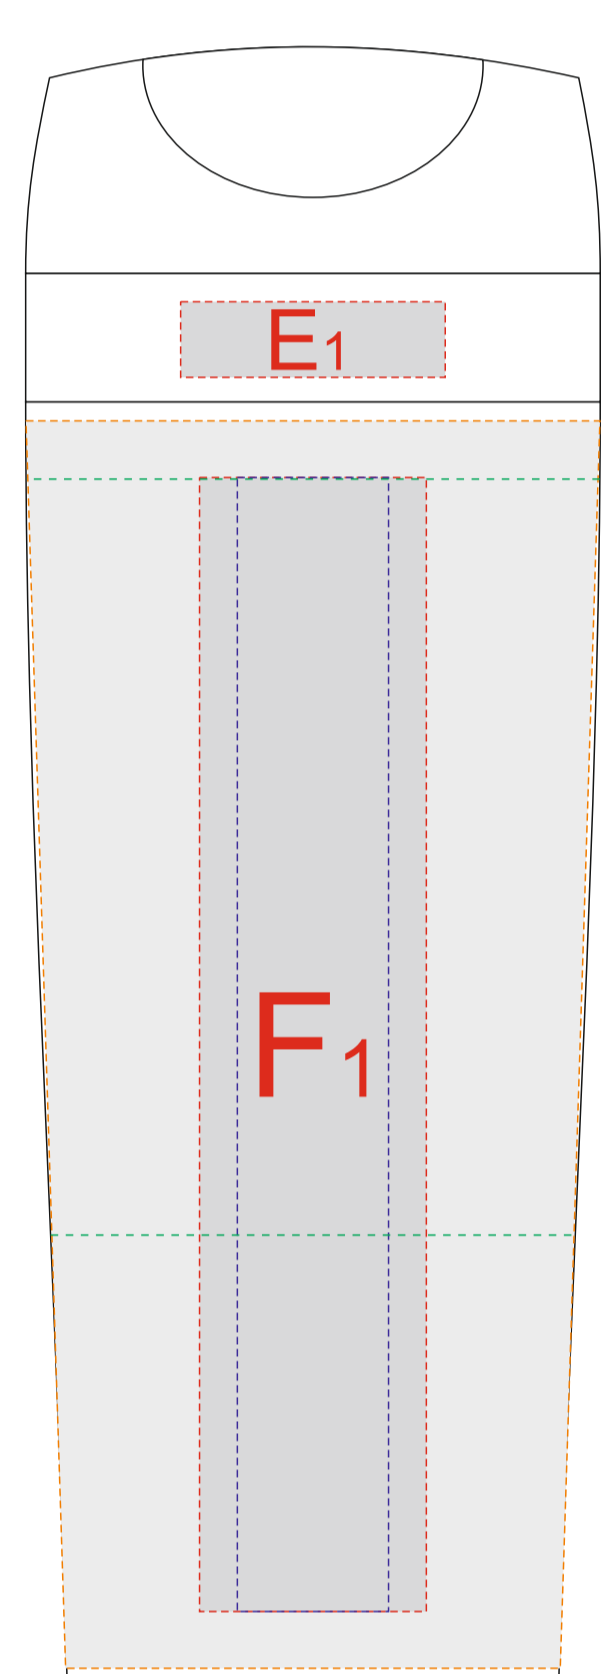

Арт. 7305.02

тампопечать  
с одной стороны

<b>A</b>	Вид нанесения	Макс площадь (Ш*В)
	Тампопечать	22x22мм
<b>B</b>	Вид нанесения	Макс площадь (Ш*В)
	Термотрансфер	170x70мм
<b>C</b>	Вид нанесения	Макс площадь (Ш*В)
	Термотрансфер	140x80мм

<b>D</b>	Вид нанесения	Макс площадь (Ш*В)
	Тампопечать	30x10мм
<b>E</b>	Вид нанесения	Макс площадь (Ш*В)
	Тампопечать	35x10мм
<b>F</b>	Вид нанесения	Макс площадь (Ш*В)
	Тампопечать	30x50мм
	Уф печать	20x150мм
	Круговая трафаретная печать	231,5x100мм
	Круговая уф печать	231,5x165мм