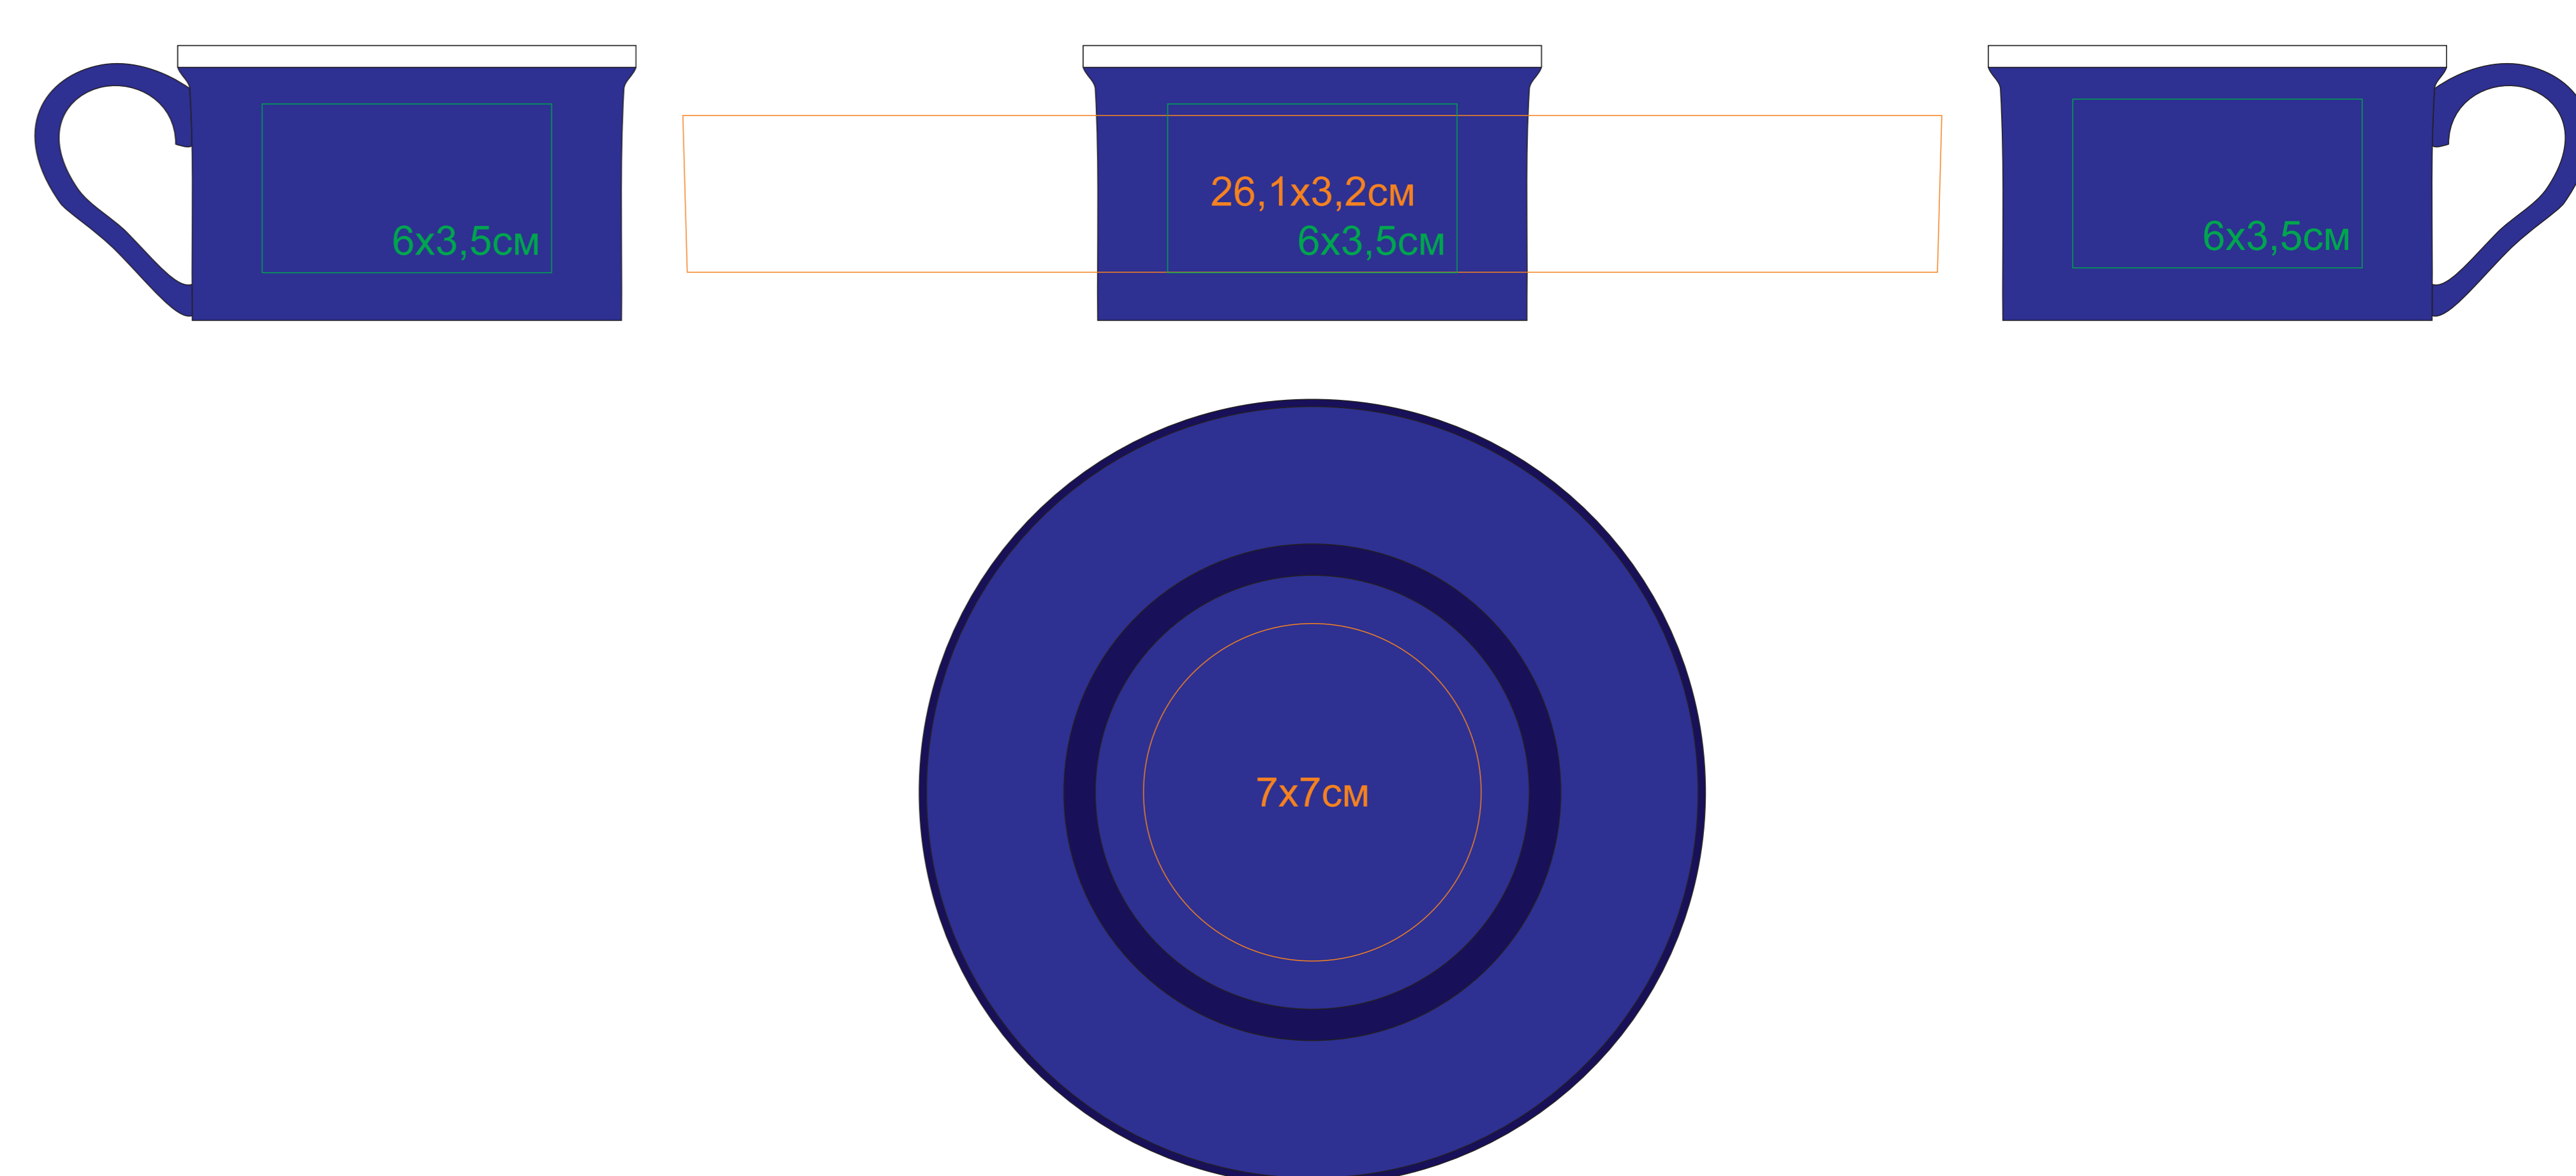

Чайная пара ICE CREAM цветная матовая с белым кантом 200 мл, фарфор

арт. 27600

метод нанесения: деколь, УФ-DTF

27600/03

27600/22

27600/06

27600/24

27600/15

27600/35

27600/08