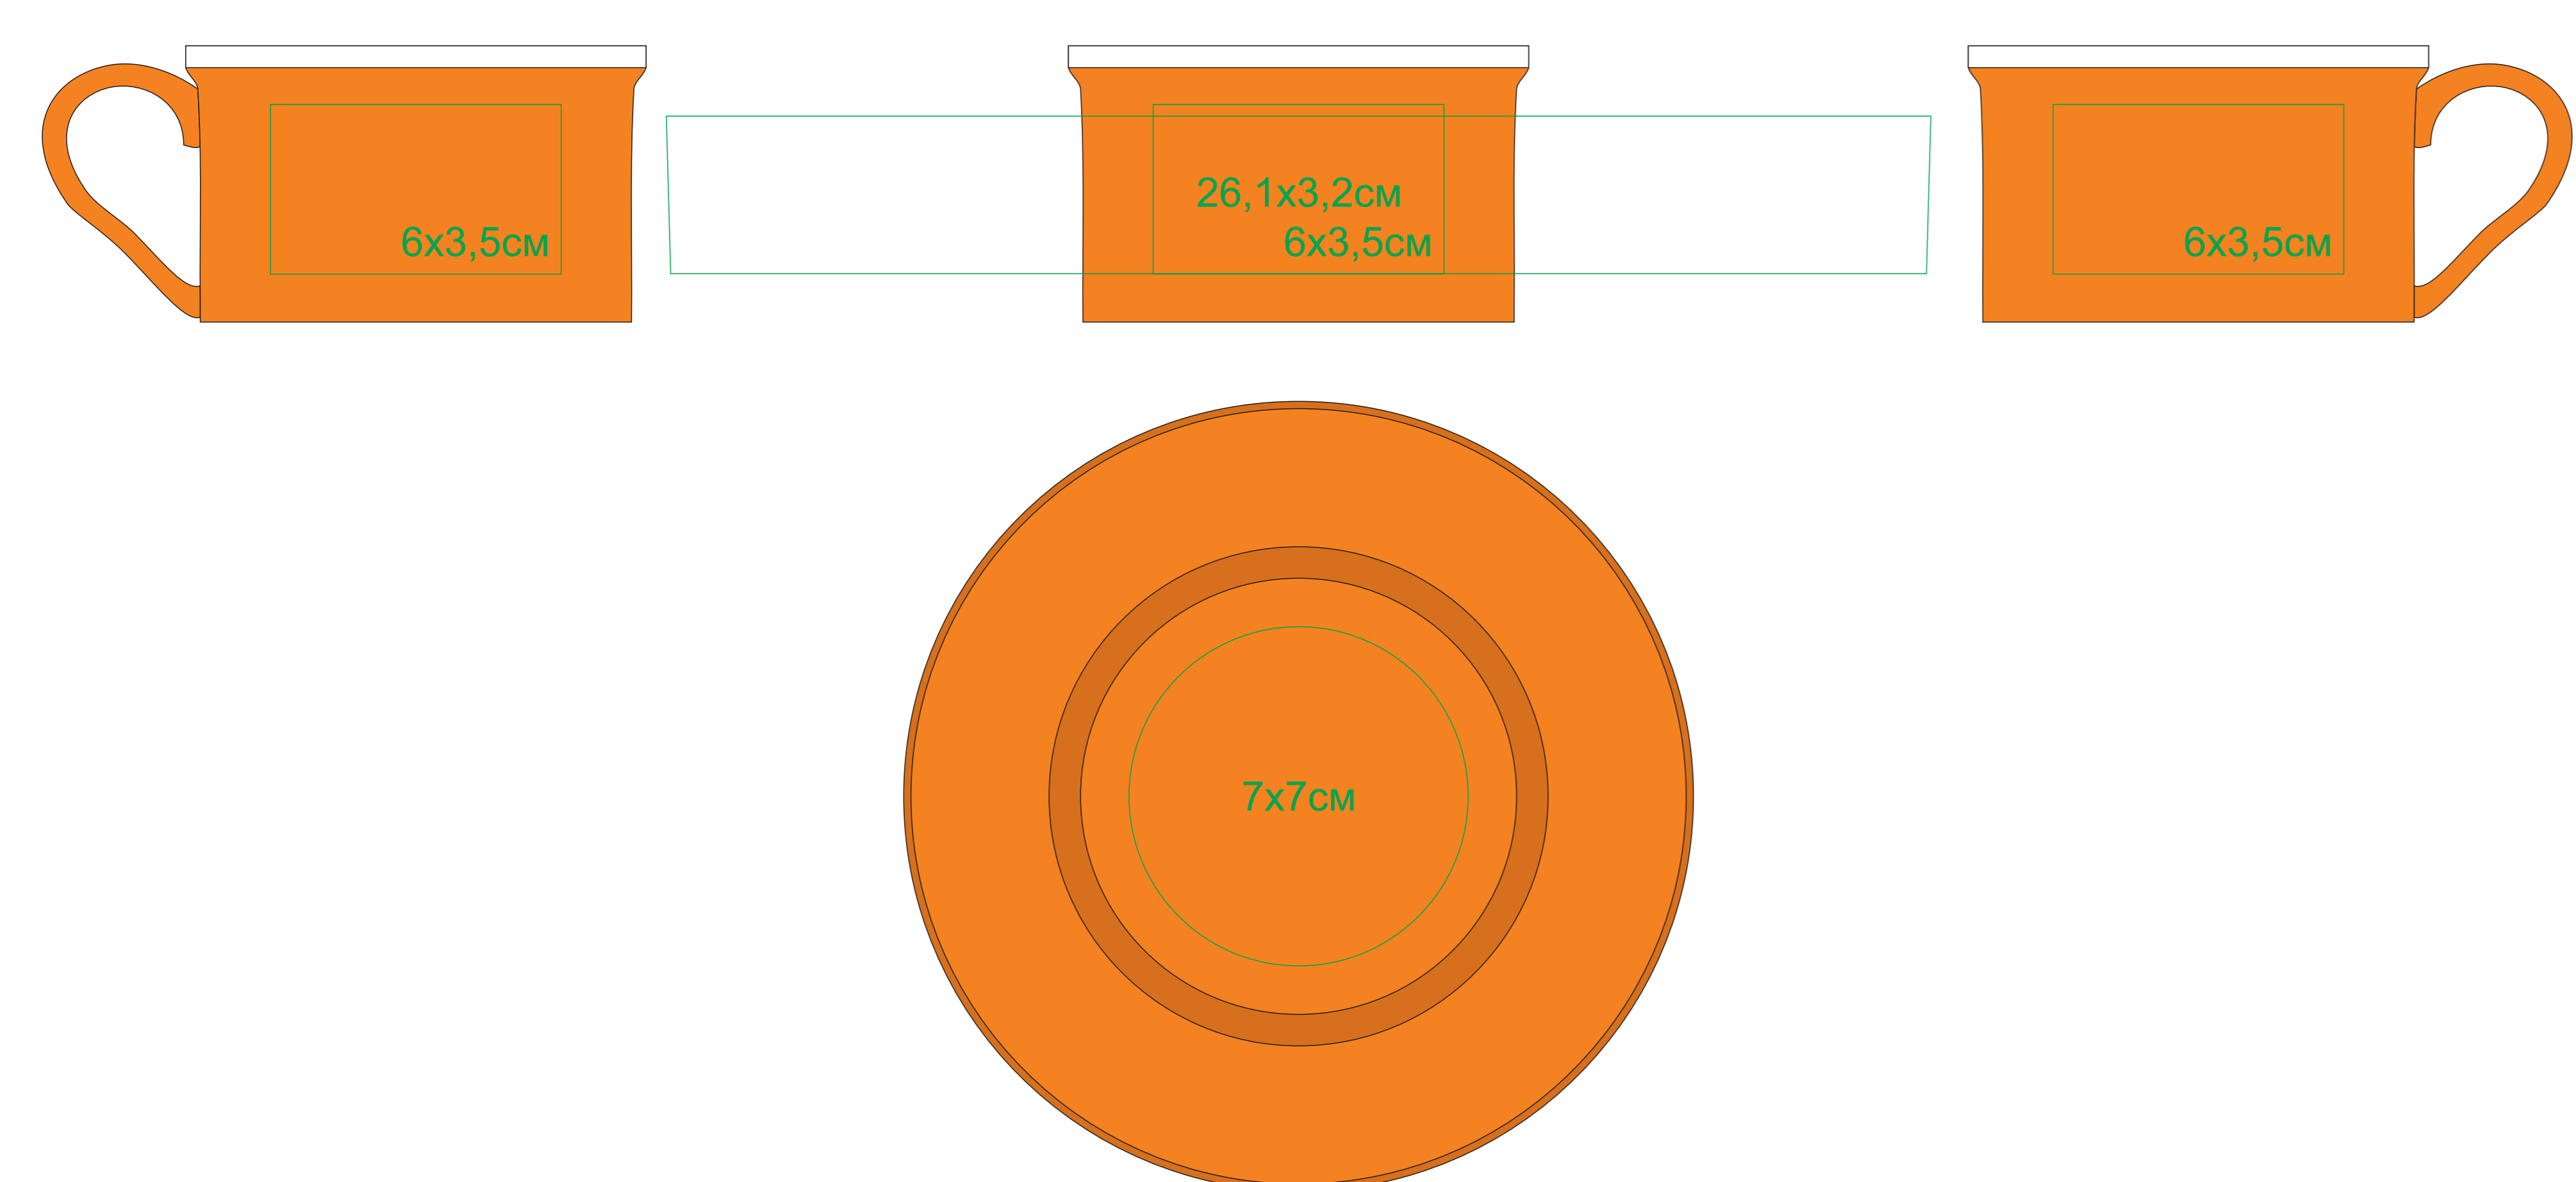

Чайная пара ICE CREAM цветная матовая с белым кантом 200 мл, фарфор

арт. 27600

метод нанесения: деколь, УФ-DTF

27600/03

27600/22

27600/06

27600/24

27600/15

27600/35

27600/08