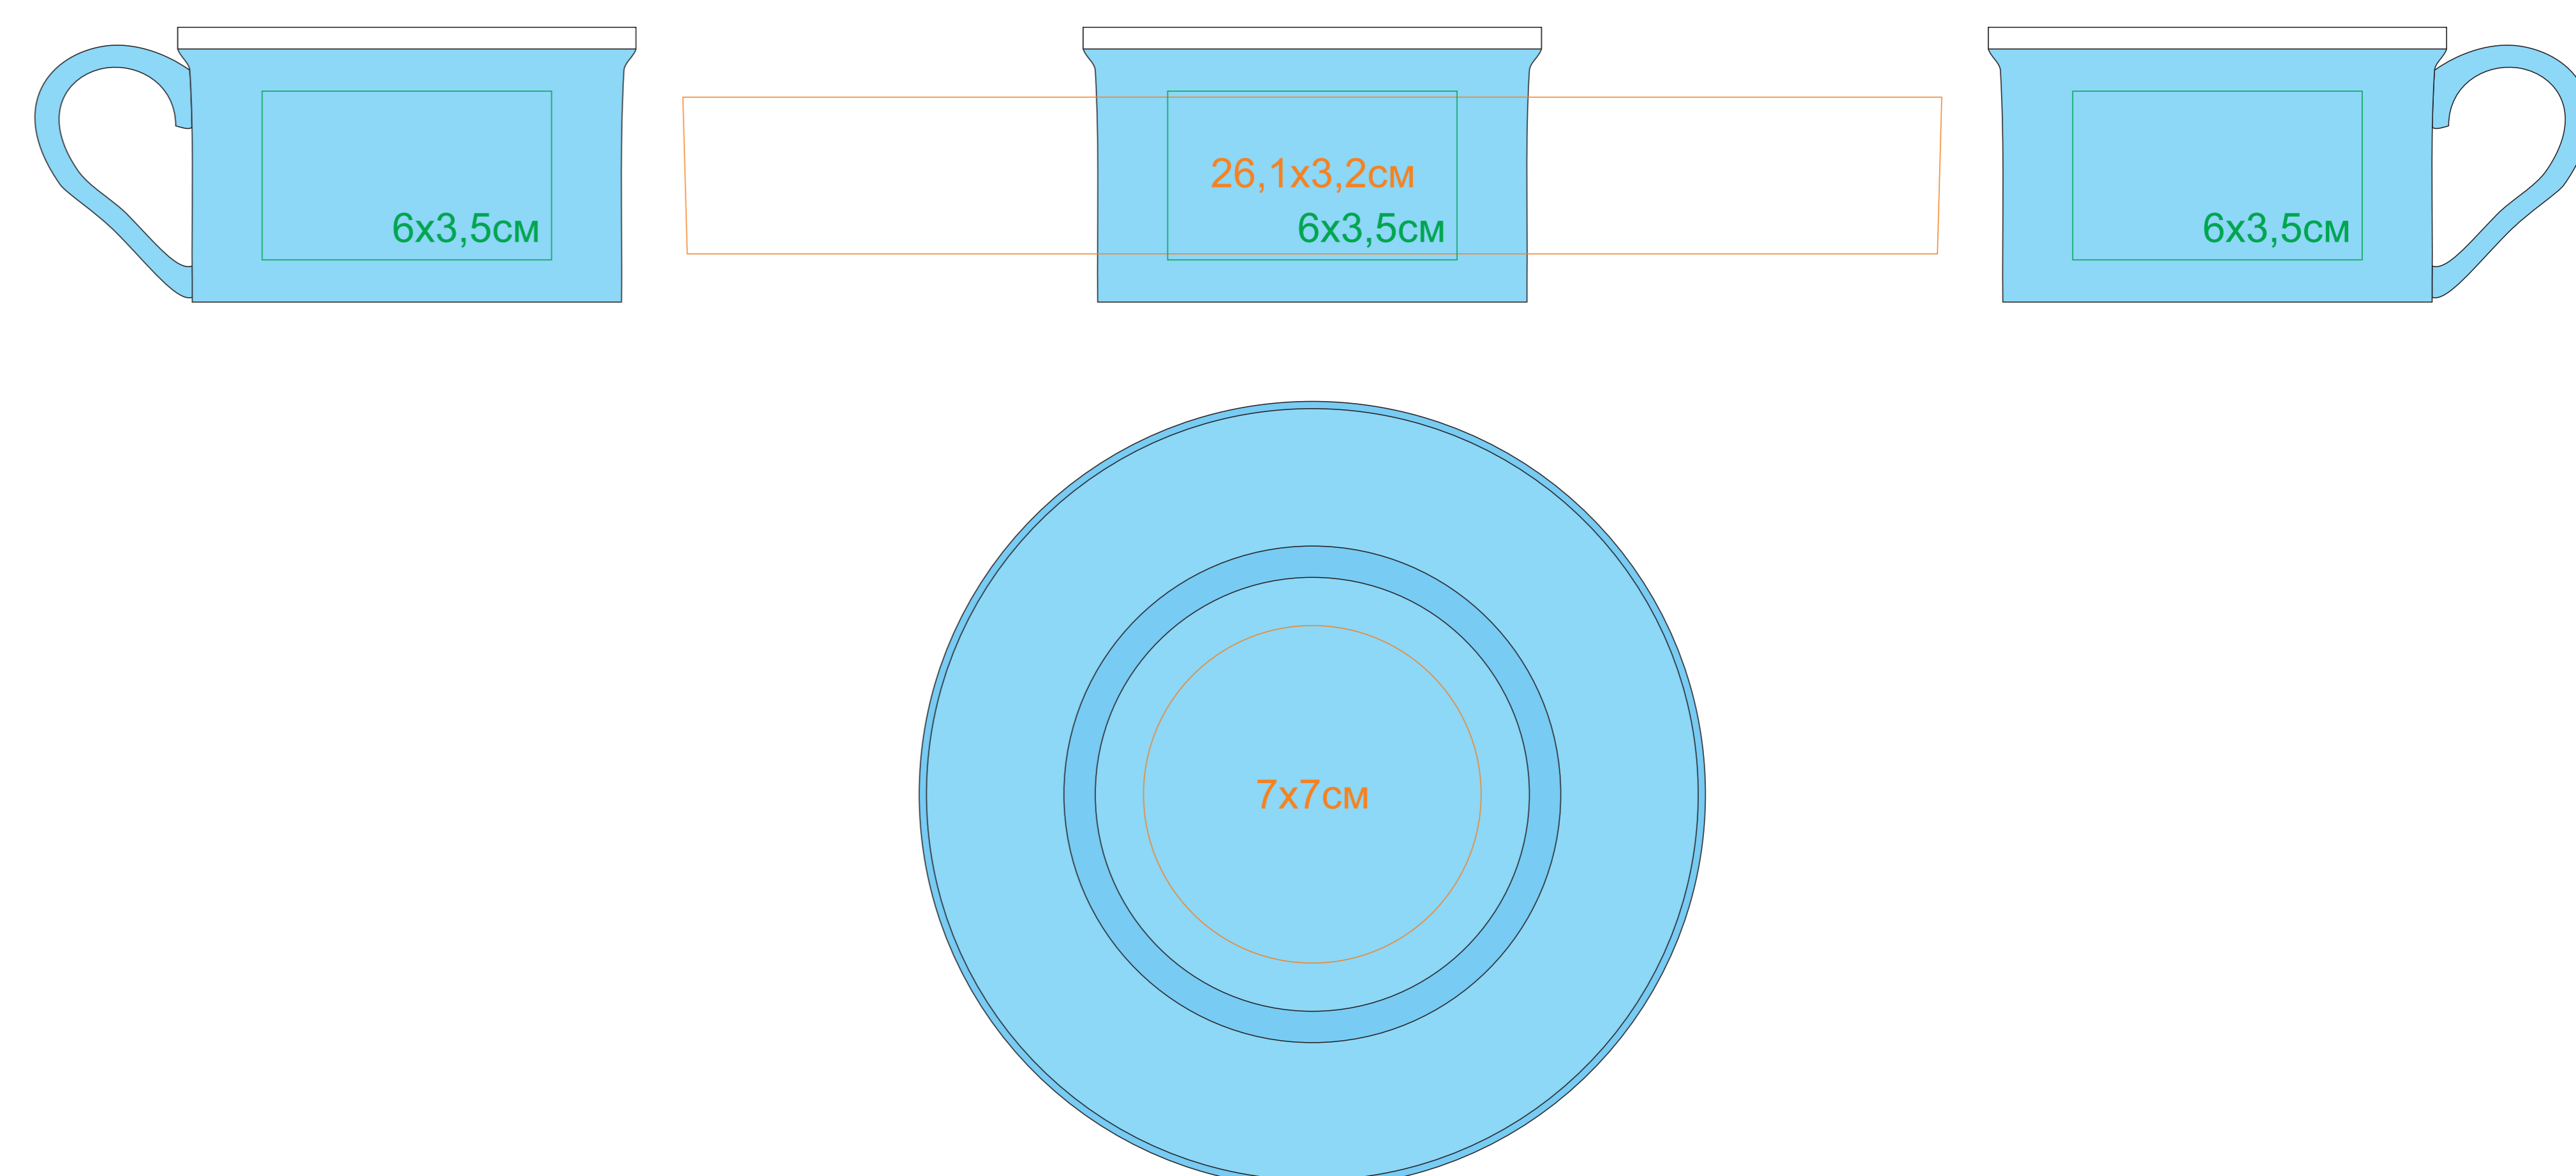

Чайная пара ICE CREAM цветная матовая с белым кантом 200 мл, фарфор

арт. 27600

метод нанесения: деколь, УФ-DTF

27600/03

27600/22

27600/06

27600/24

27600/15

27600/35

27600/08