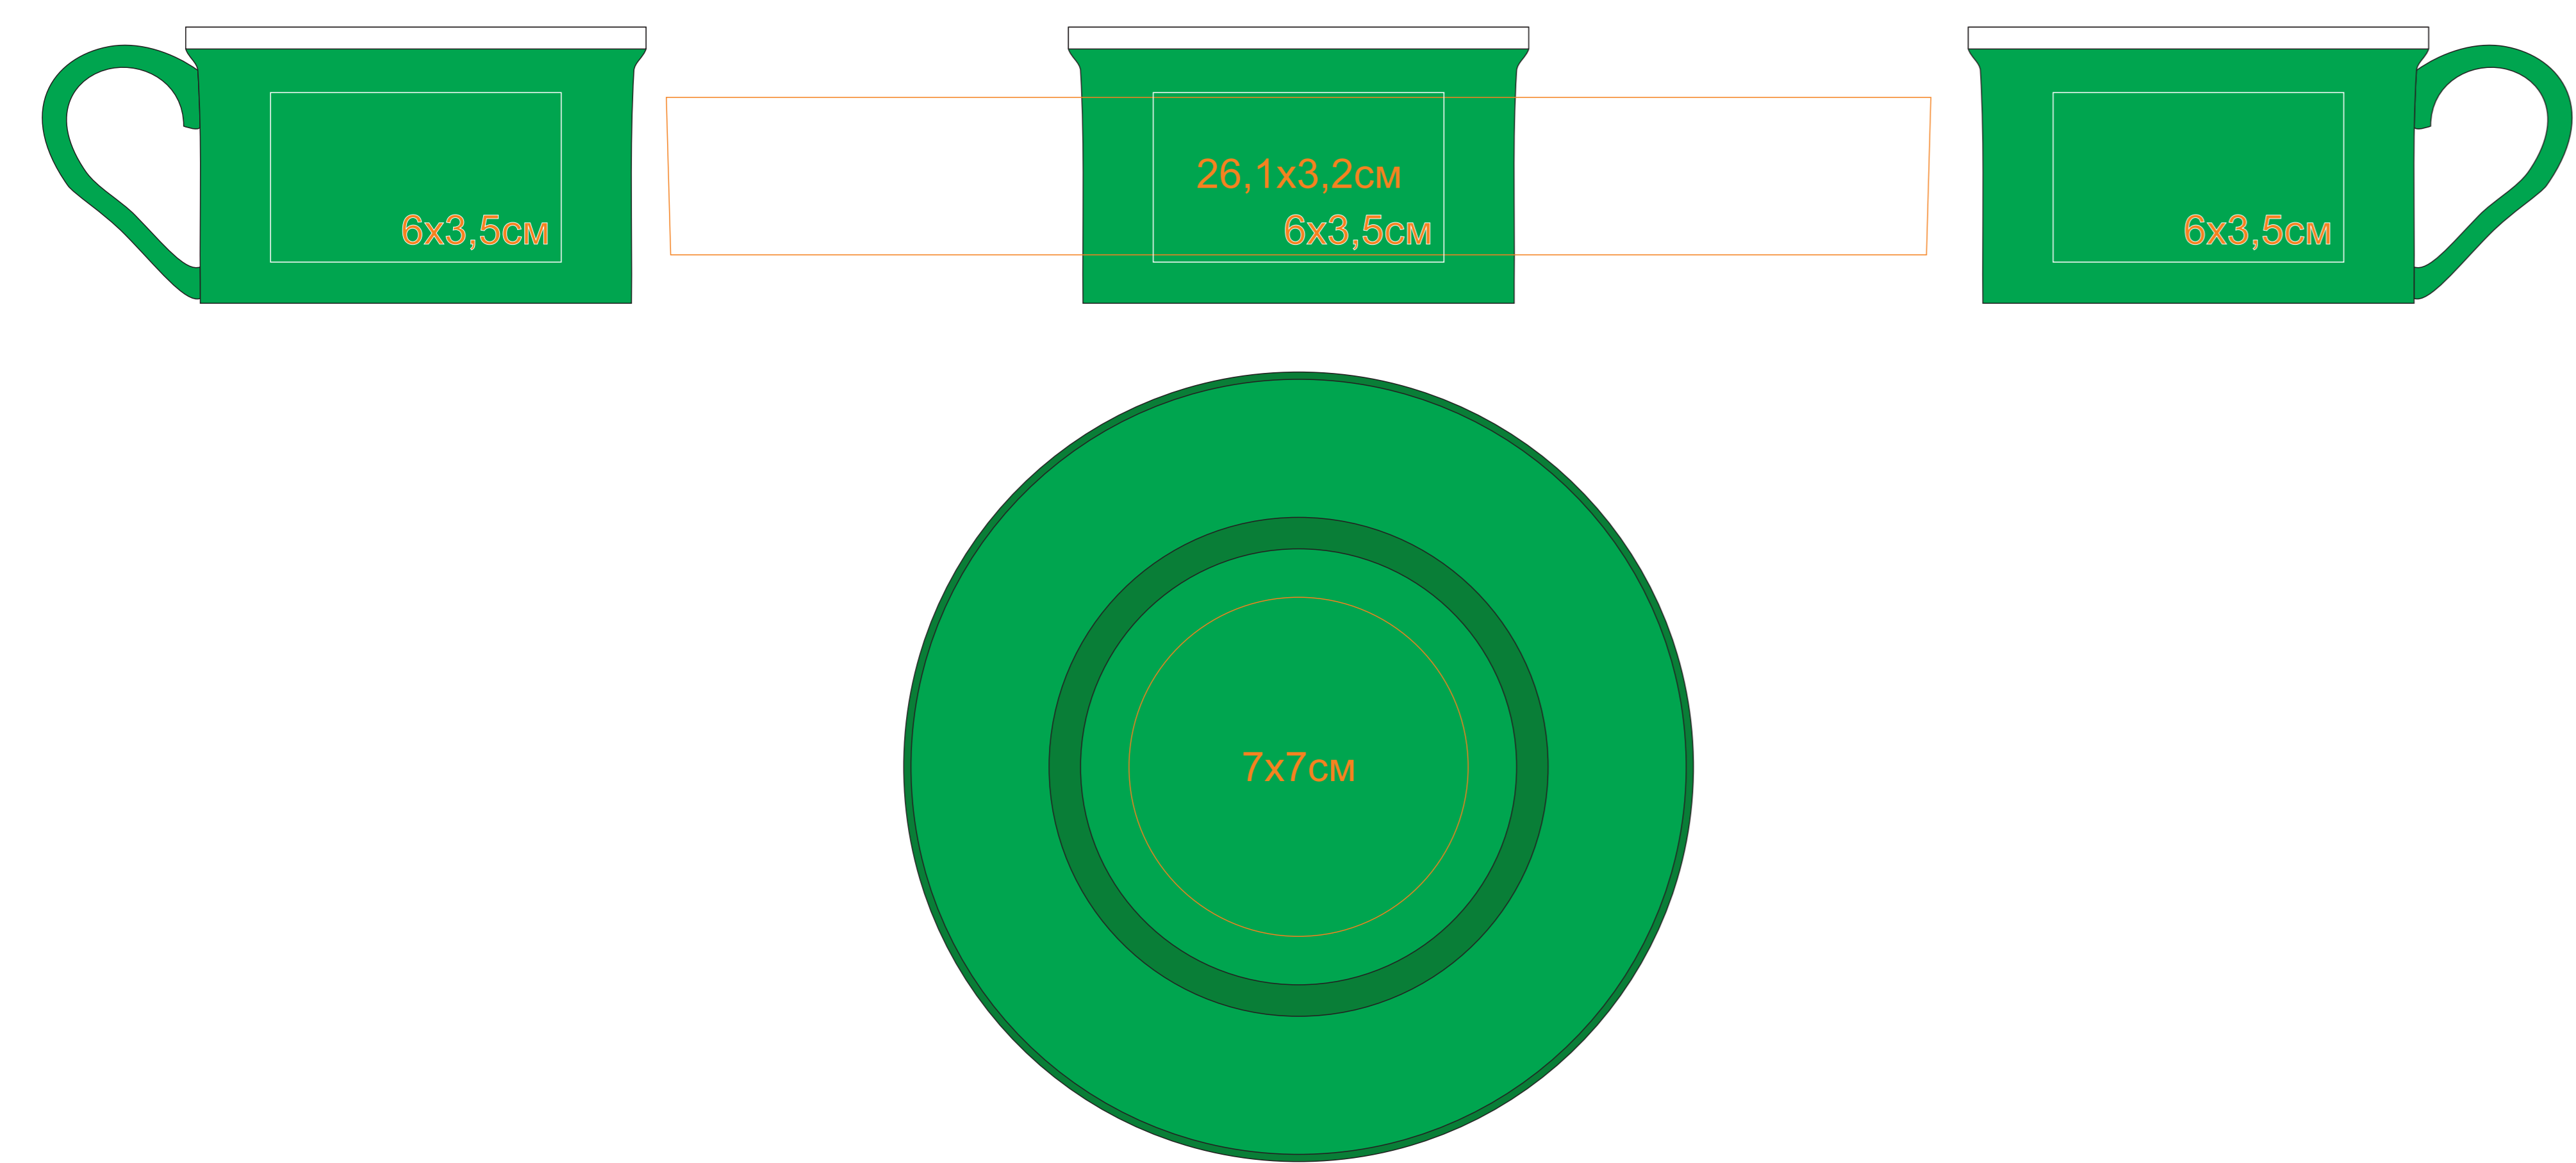

Чайная пара ICE CREAM цветная матовая с белым кантом 200 мл, фарфор

арт. 27600

метод нанесения: деколь, УФ-DTF

27600/03

27600/22

27600/06

27600/24

27600/15

27600/35

27600/08