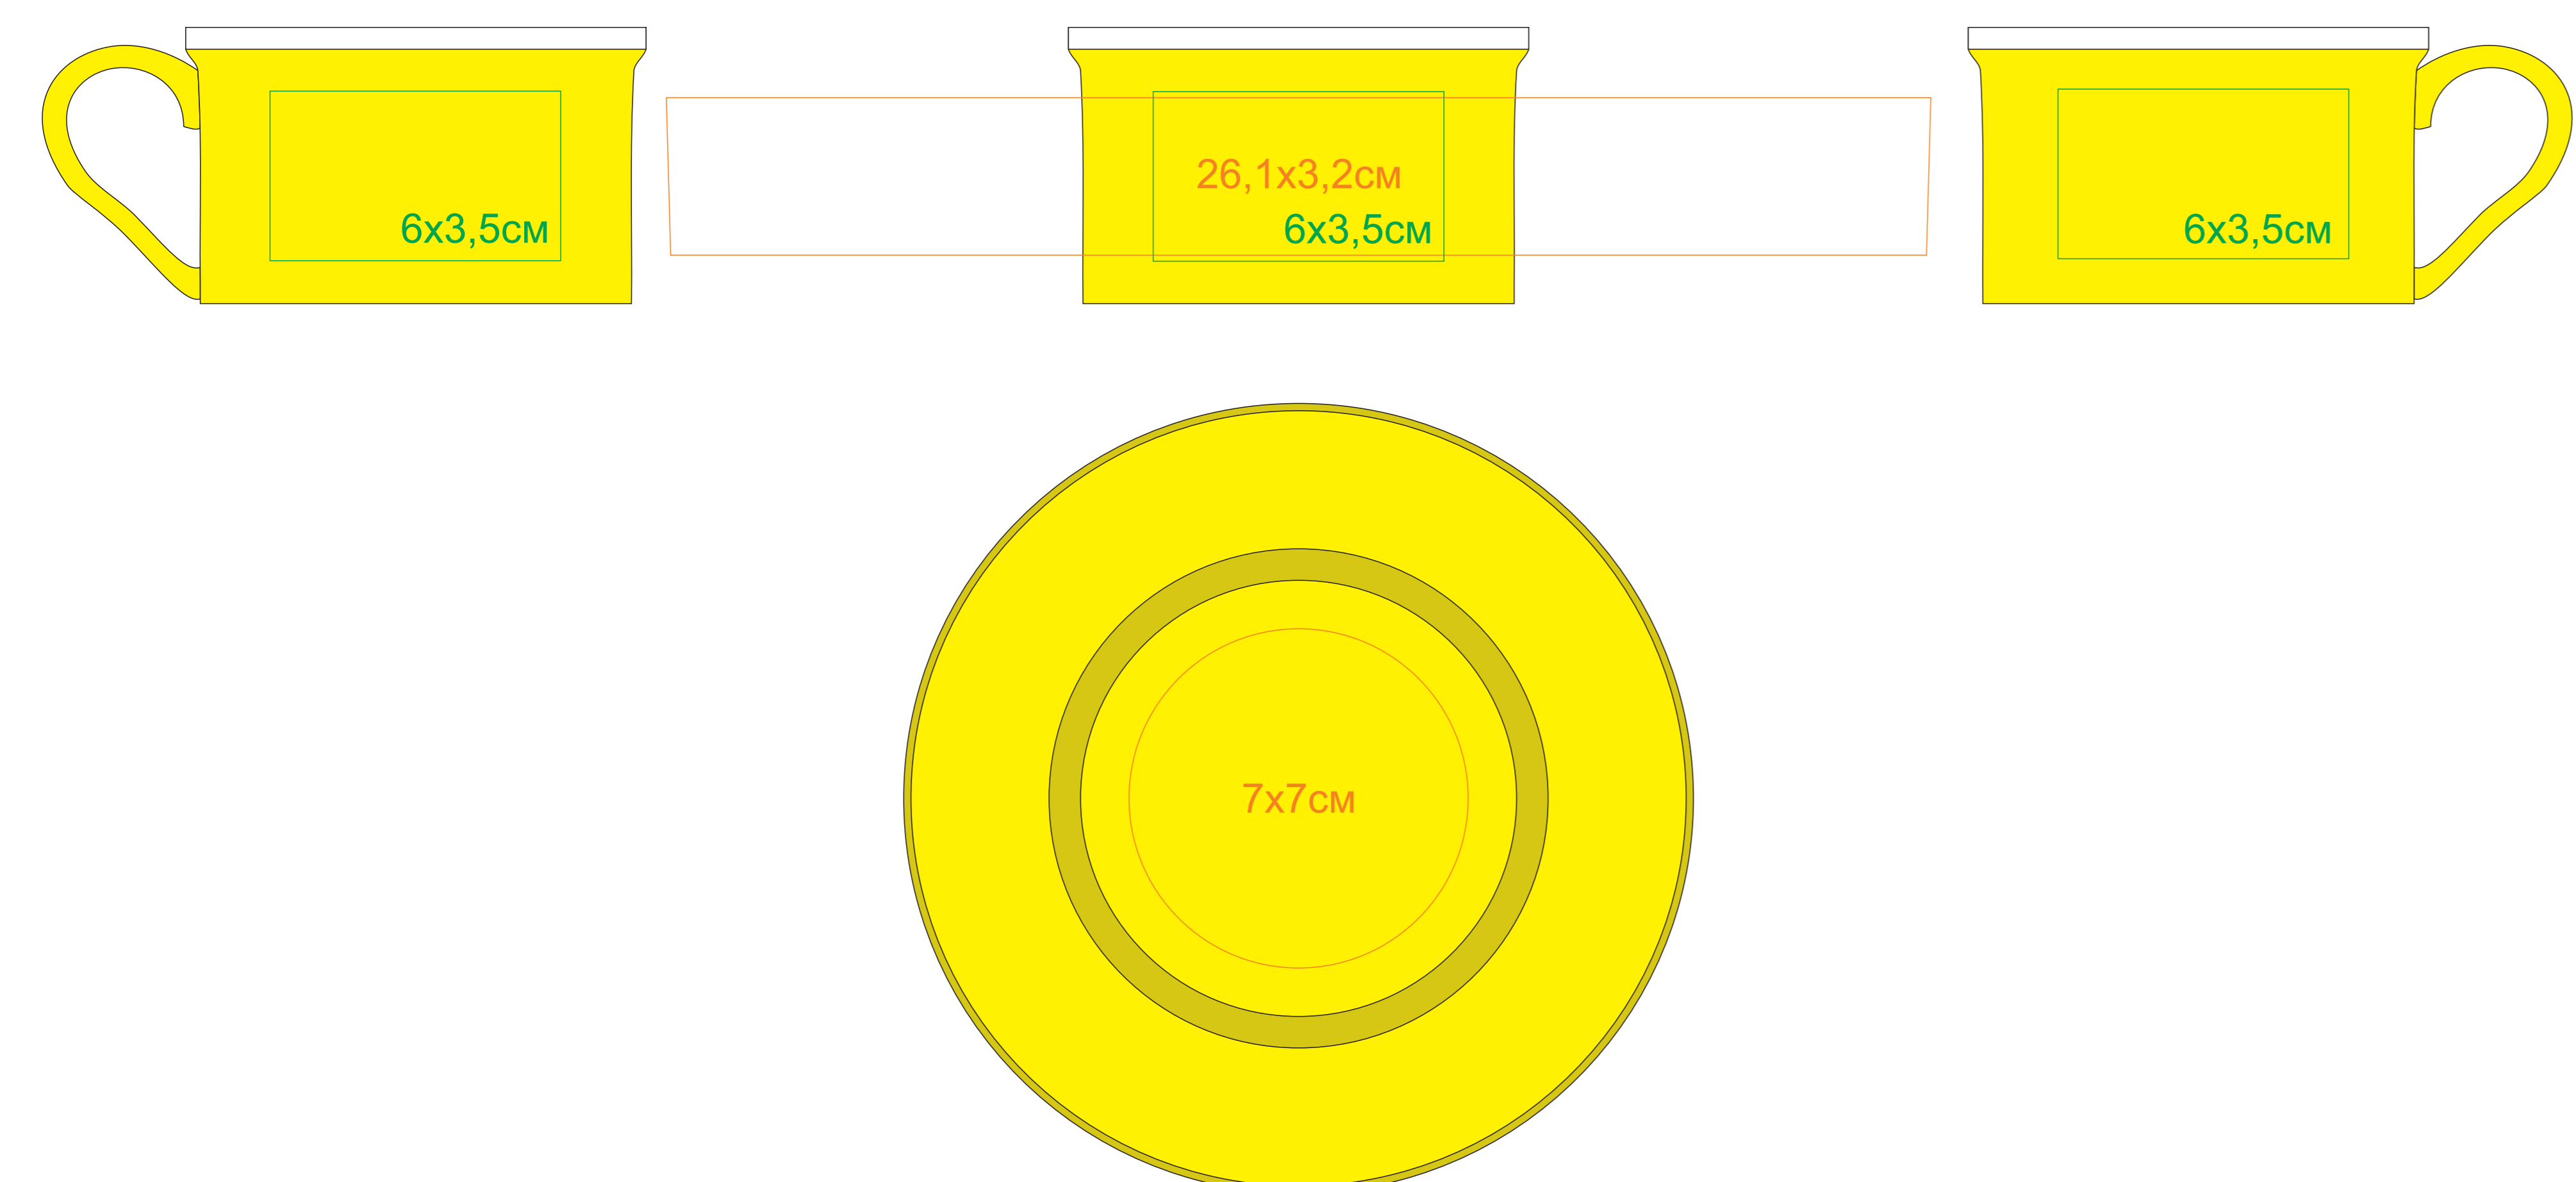

Чайная пара ICE CREAM цветная матовая с белым кантом 200 мл, фарфор

арт. 27600

метод нанесения: деколь, УФ-DTF

27600/03

27600/22

27600/06

27600/24

27600/15

27600/35

27600/08