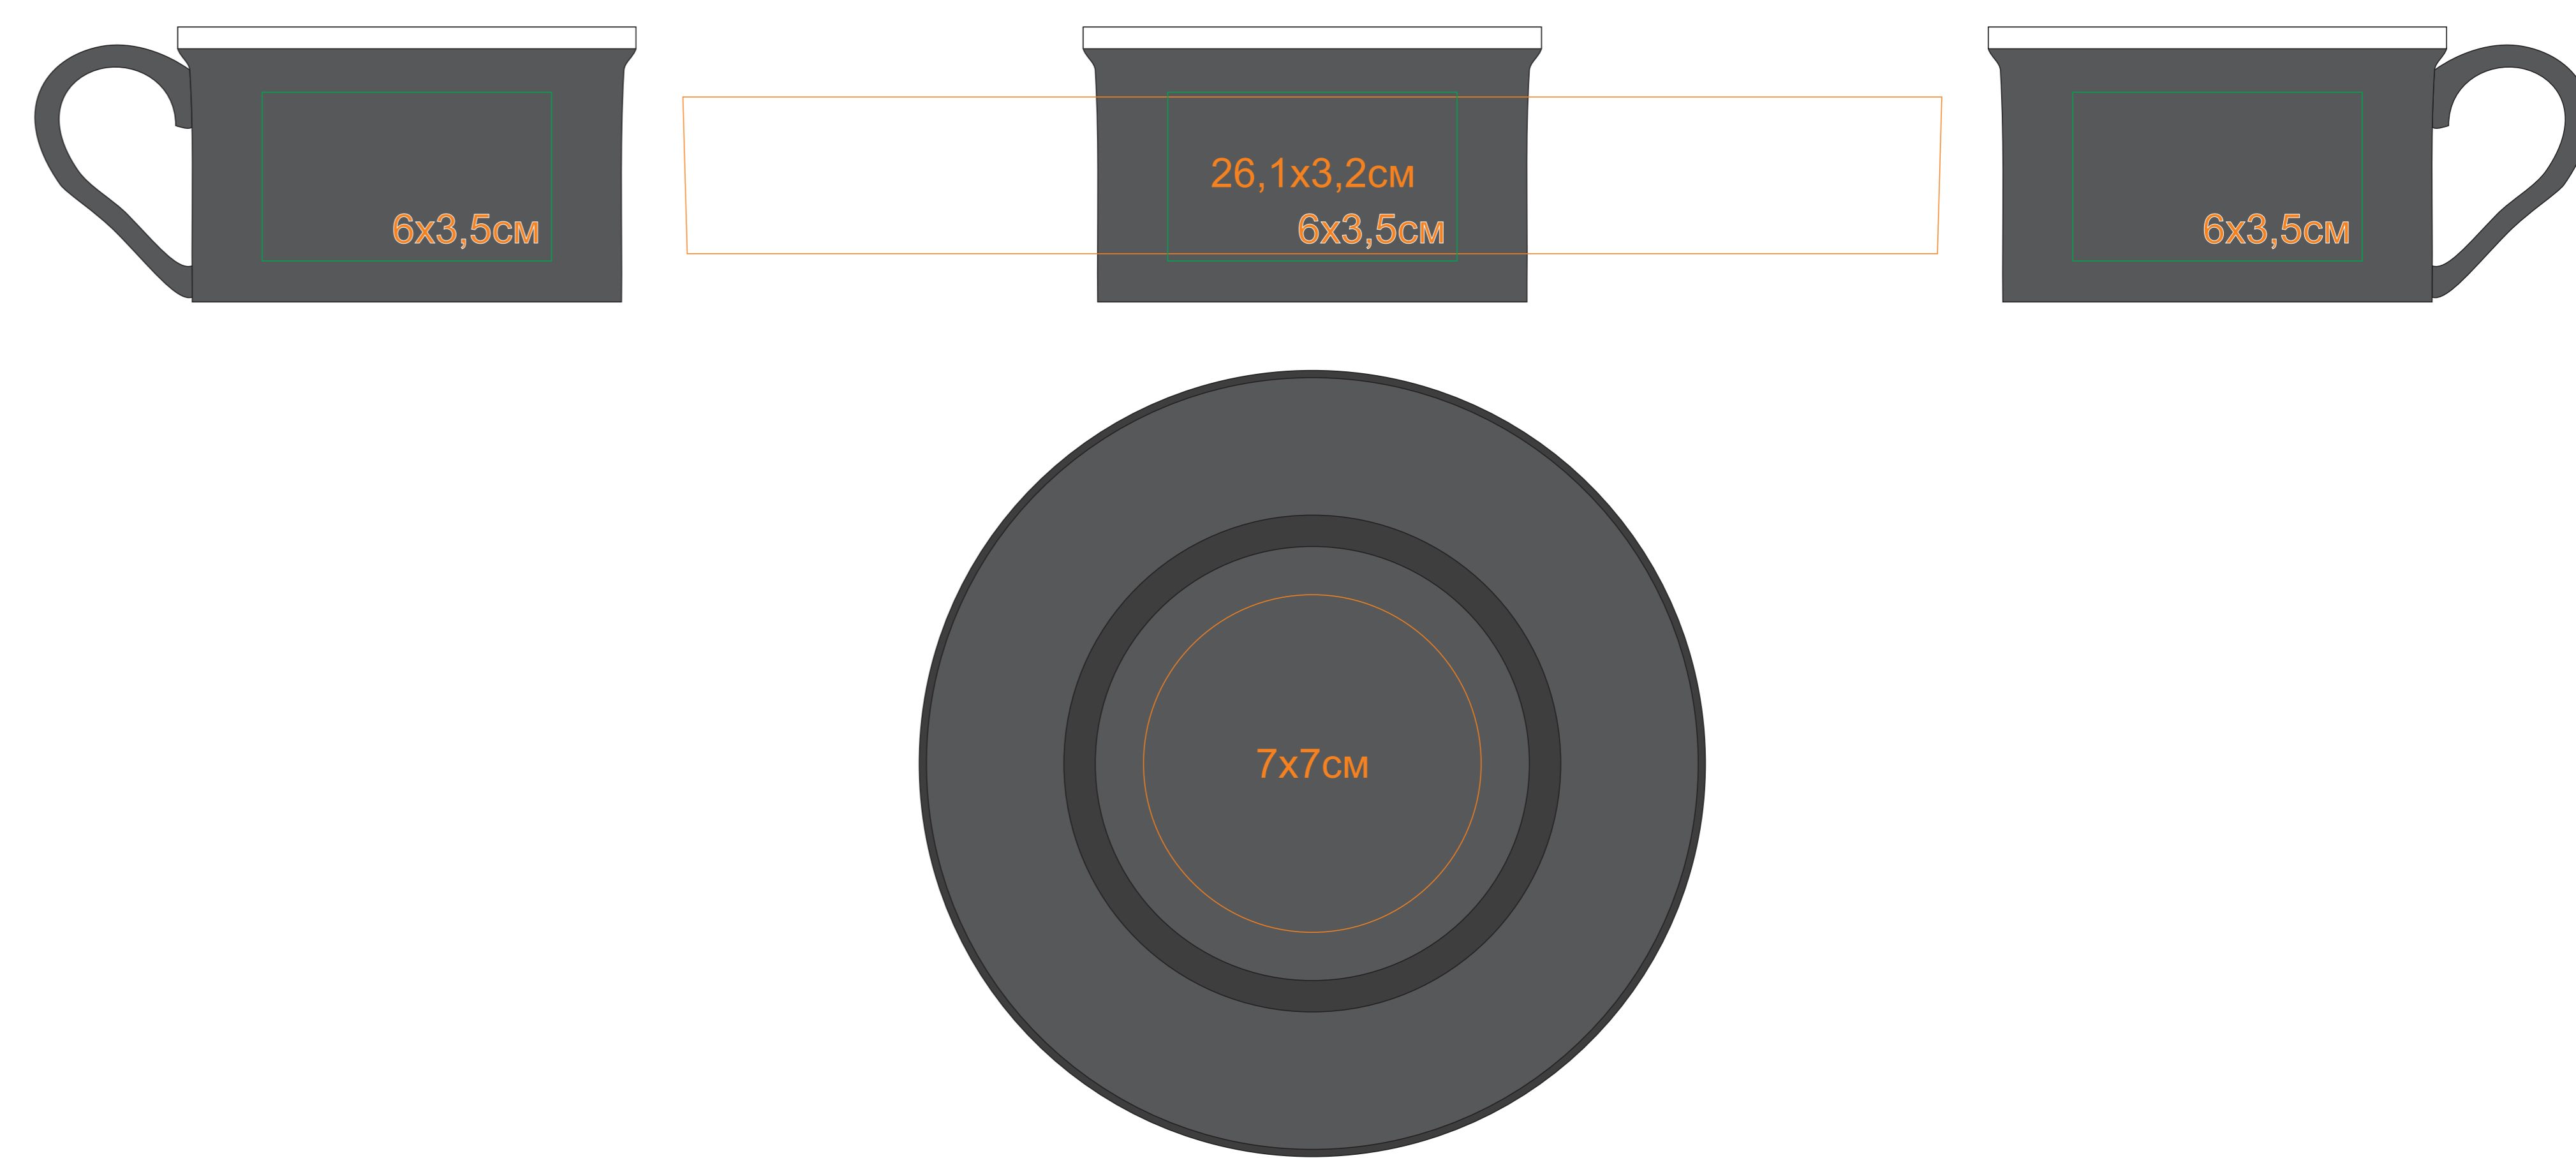

Чайная пара ICE CREAM цветная матовая с белым кантом 200 мл, фарфор

арт. 27600

метод нанесения: деколь, УФ-DTF

27600/03

27600/22

27600/06

27600/24

27600/15

27600/35

27600/08