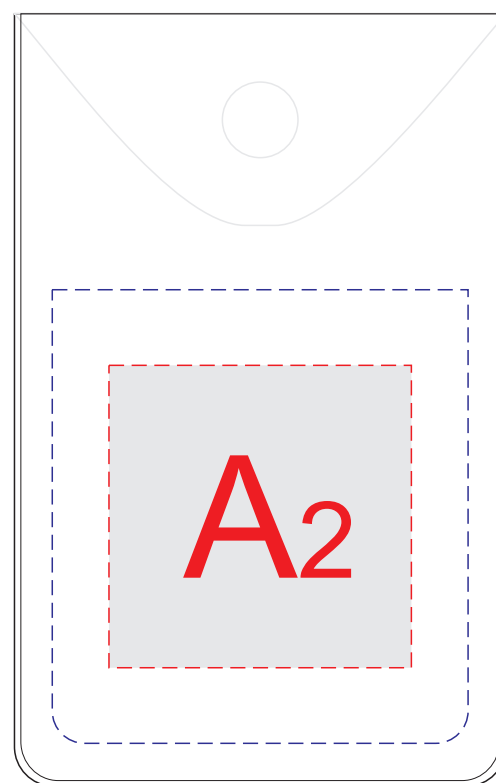

лицо

оборот

А	Вид нанесения	Макс площадь (Ш*В)
	Тампопечать (1+0)	40x40мм
Цифровая печать	55x60мм	