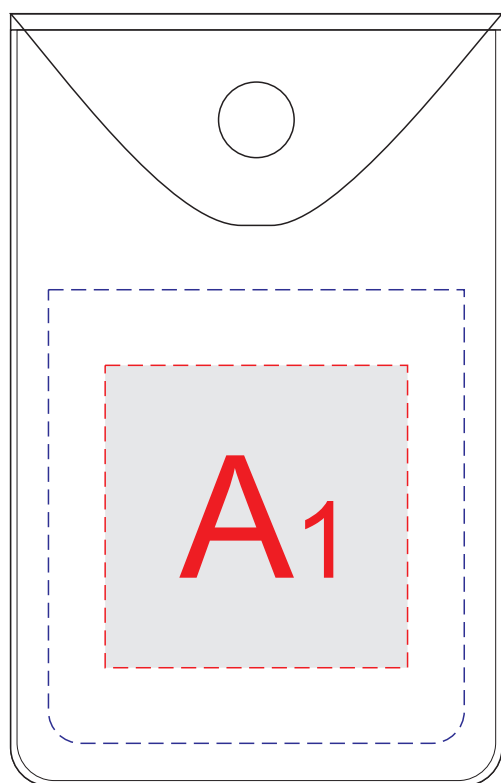

лицо

оборот

А	Вид нанесения	Макс площадь (Ш*В)
	Тампопечать (1+0)	40x40мм
Цифровая печать	55x60мм	