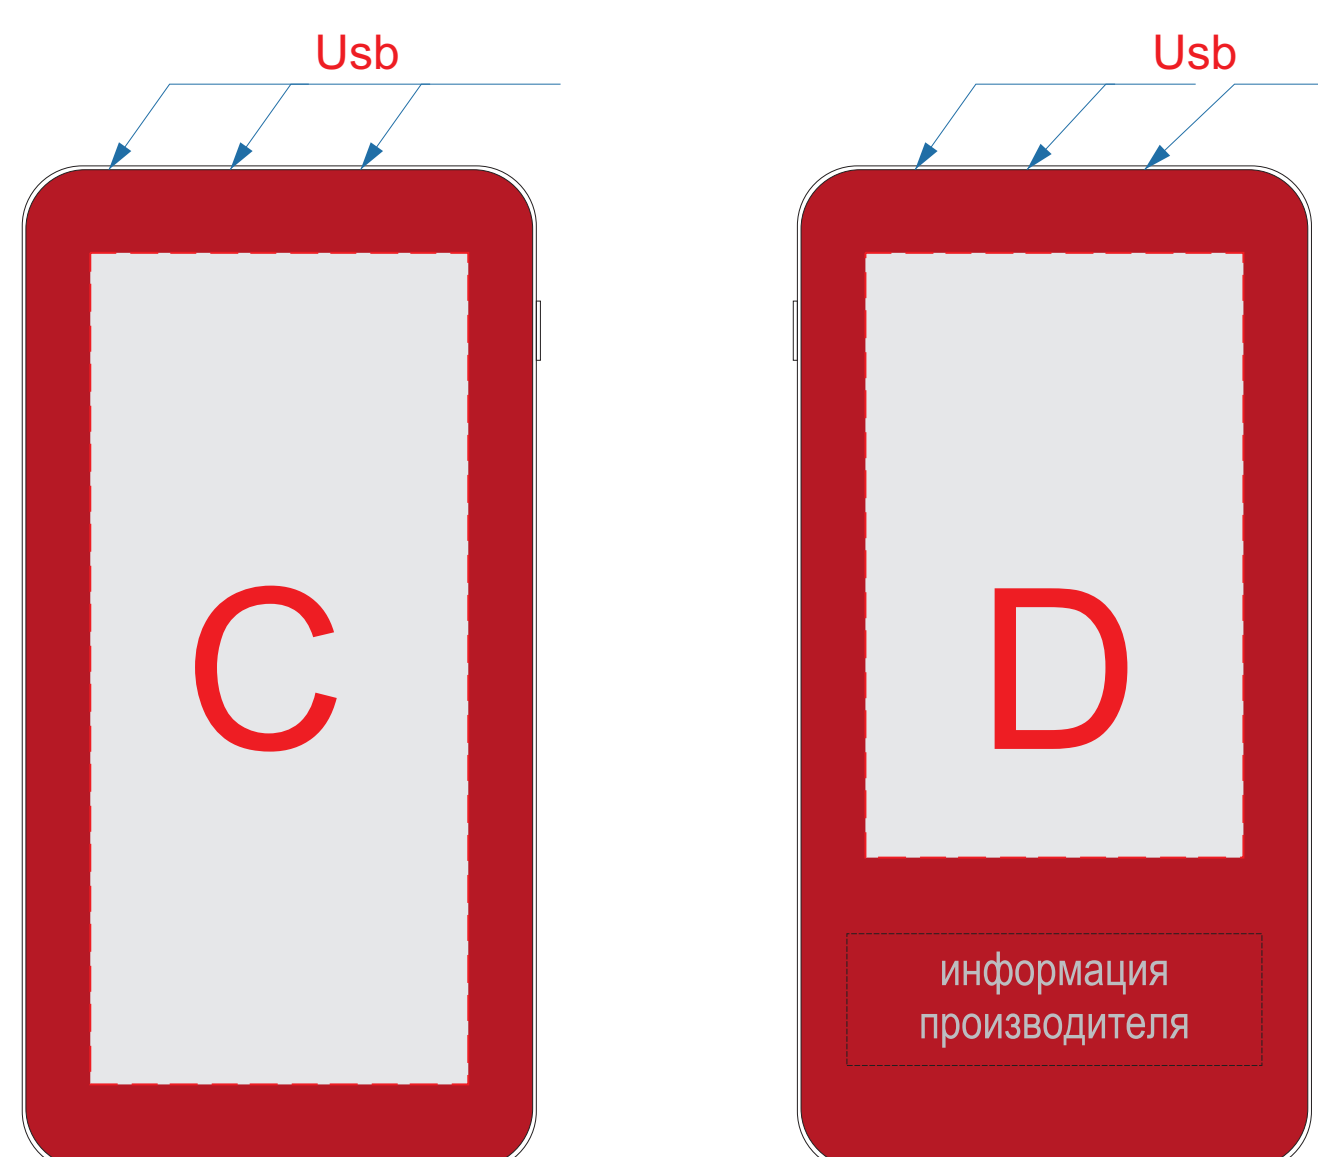

крышка коробки

Внимание! Тампопечать возможна в 1 цвет - черной, серебряной или золотой краской.
Трафаретная печать возможна в 1 цвет - белой, черной или серебряной краской.

Образец круговой гравировки не более 195x70 мм

A	Вид нанесения	Макс площадь (Ш*В)
	Тампопечать 1+0	35x35мм
	Трафаретная печать 1+0	230x160мм
	Тиснение	60x60мм
	Цифровая печать на белой основе	270x200мм
	Шильд спектрум	150x150мм

Внимание! Круговая гравировка не стыкуется!
При круговой гравировке позиционирование невозможно!

B	Вид нанесения	Макс площадь (Ш*В)
	Гравировка	30x90мм
	Гравировка XL	50x80мм
	Круговая гравировка	195x70мм

Лицо

Оборот

C	Вид нанесения	Макс площадь (Ш*В)
	Уф печать	50x110мм

D	Вид нанесения	Макс площадь (Ш*В)
	Уф печать	50x85мм