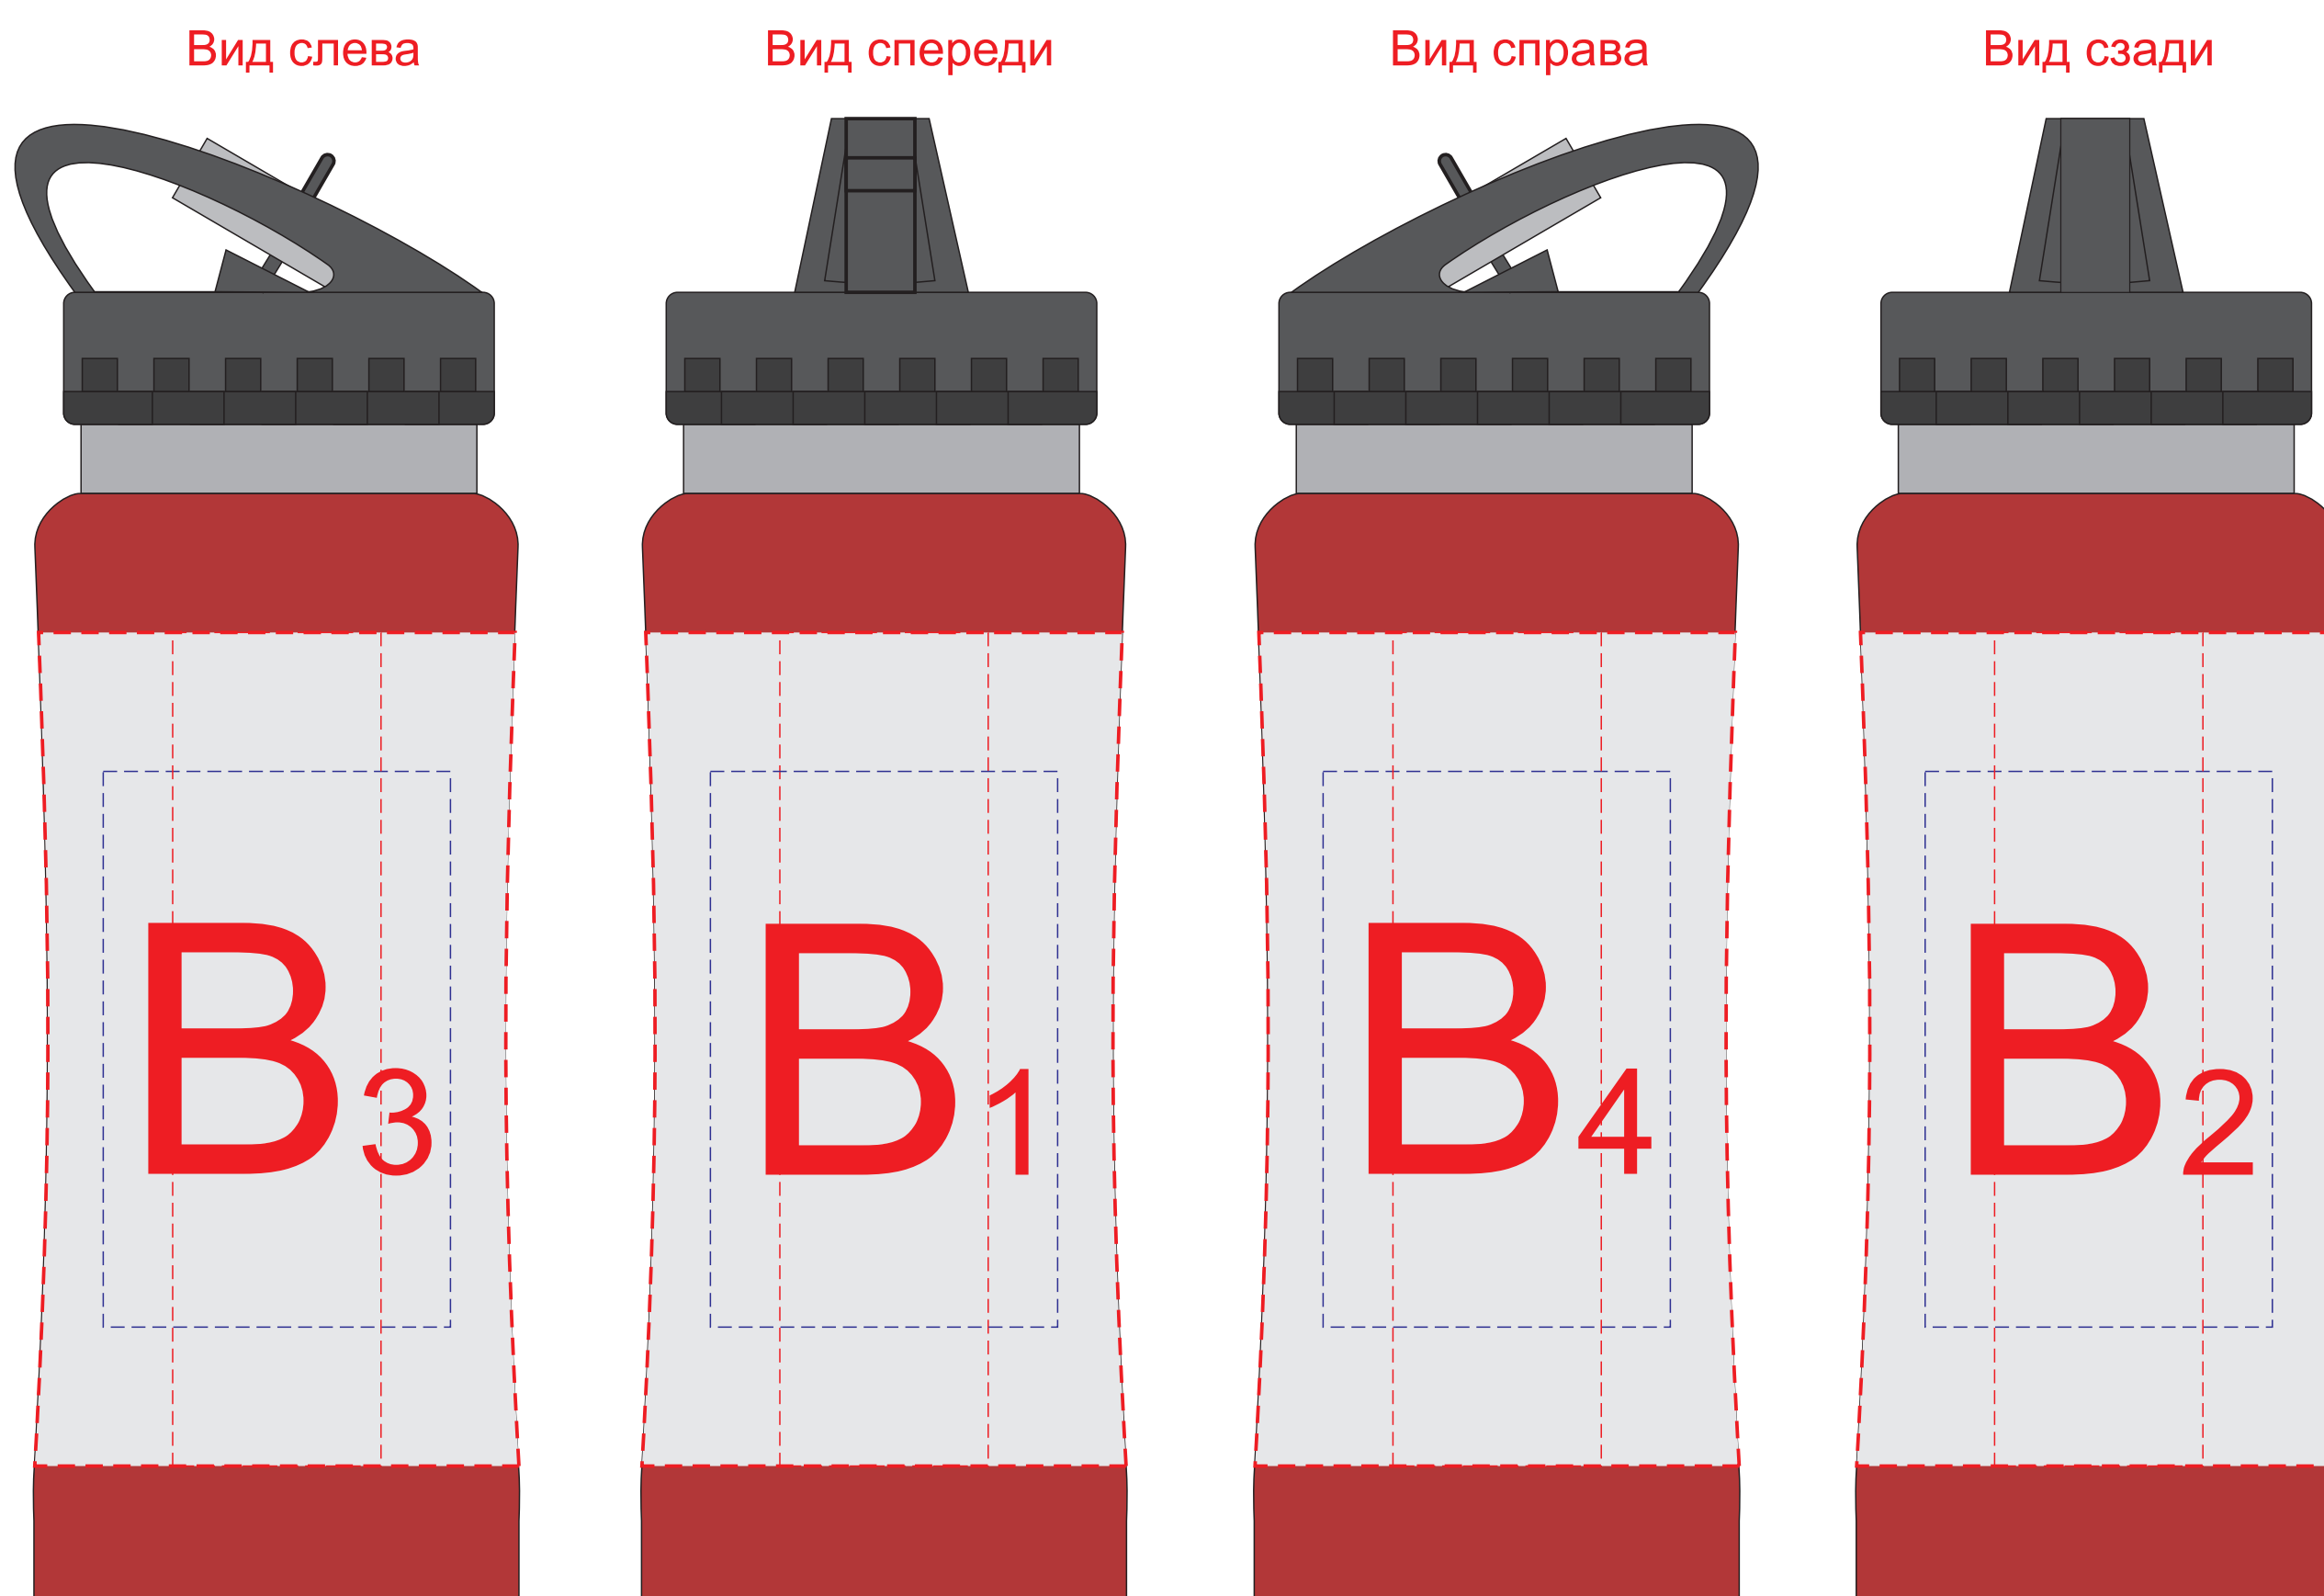

крышка коробки

Внимание! Тампопечать возможна в 1 цвет - черной, серебряной или золотой краской.
Трафаретная печать возможна в 1 цвет - белой, черной или серебряной краской.

Образец круговой гравировки не более 195x70 мм