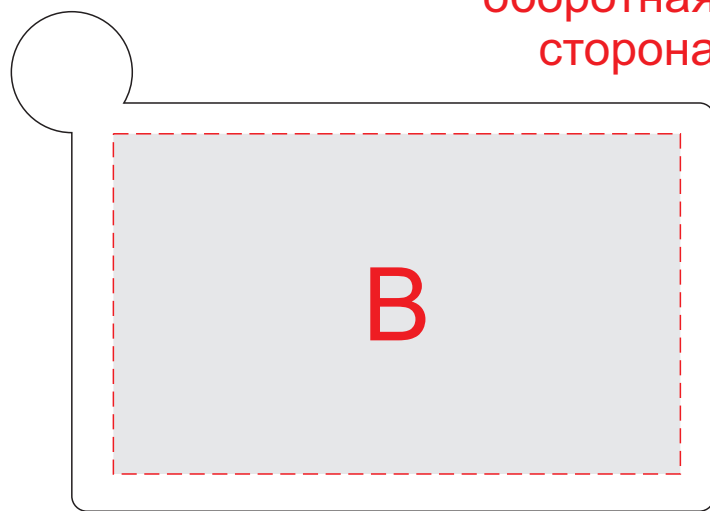

зеркало

лицевая сторона  
с зеркалом

оборотная  
сторона

чехол

сторона 1

сторона 2

<b>А</b>	Вид нанесения	Макс площадь (Ш*В)
	Гравировка	75x45мм
<b>В</b>	Вид нанесения	Макс площадь (Ш*В)
	Гравировка	75x45мм
	Смола	75x45мм
	Цифровая печать	75x45мм
<b>С</b>	Вид нанесения	Макс площадь (Ш*В)
	Тиснение	80x50мм