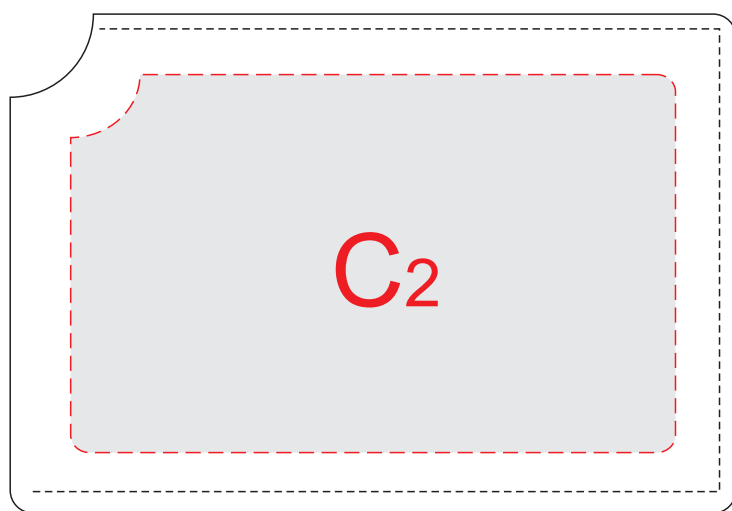

зеркало

лицевая сторона  
с зеркалом

оборотная  
сторона

чехол

сторона 1

сторона 2

<b>А</b>	Вид нанесения	Макс площадь (Ш*В)
	Гравировка	75x45мм
<b>В</b>	Вид нанесения	Макс площадь (Ш*В)
	Гравировка	75x45мм
	Смола	75x45мм
	Цифровая печать	75x45мм
<b>С</b>	Вид нанесения	Макс площадь (Ш*В)
	Тиснение	80x50мм