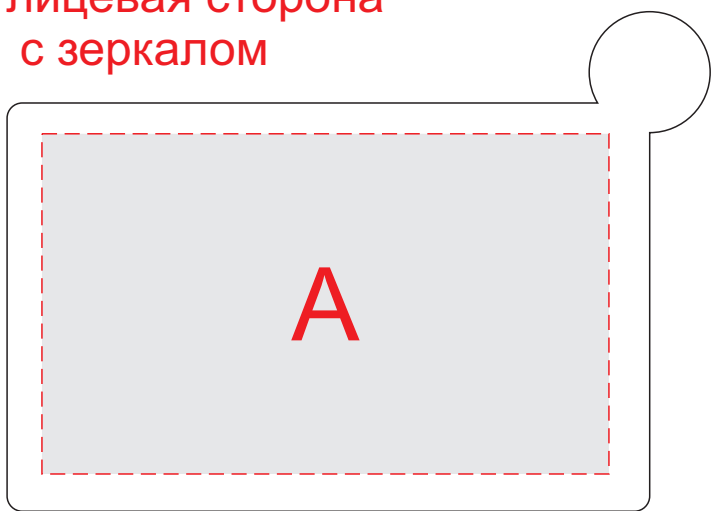

зеркало

лицевая сторона  
с зеркалом

оборотная  
сторона

чехол

сторона 1

сторона 2

<b>А</b>	Вид нанесения	Макс площадь (Ш*В)
	Гравировка	75x45мм
<b>В</b>	Вид нанесения	Макс площадь (Ш*В)
	Гравировка	75x45мм
	Смола	75x45мм
	Цифровая печать	75x45мм
<b>С</b>	Вид нанесения	Макс площадь (Ш*В)
	Тиснение	80x50мм