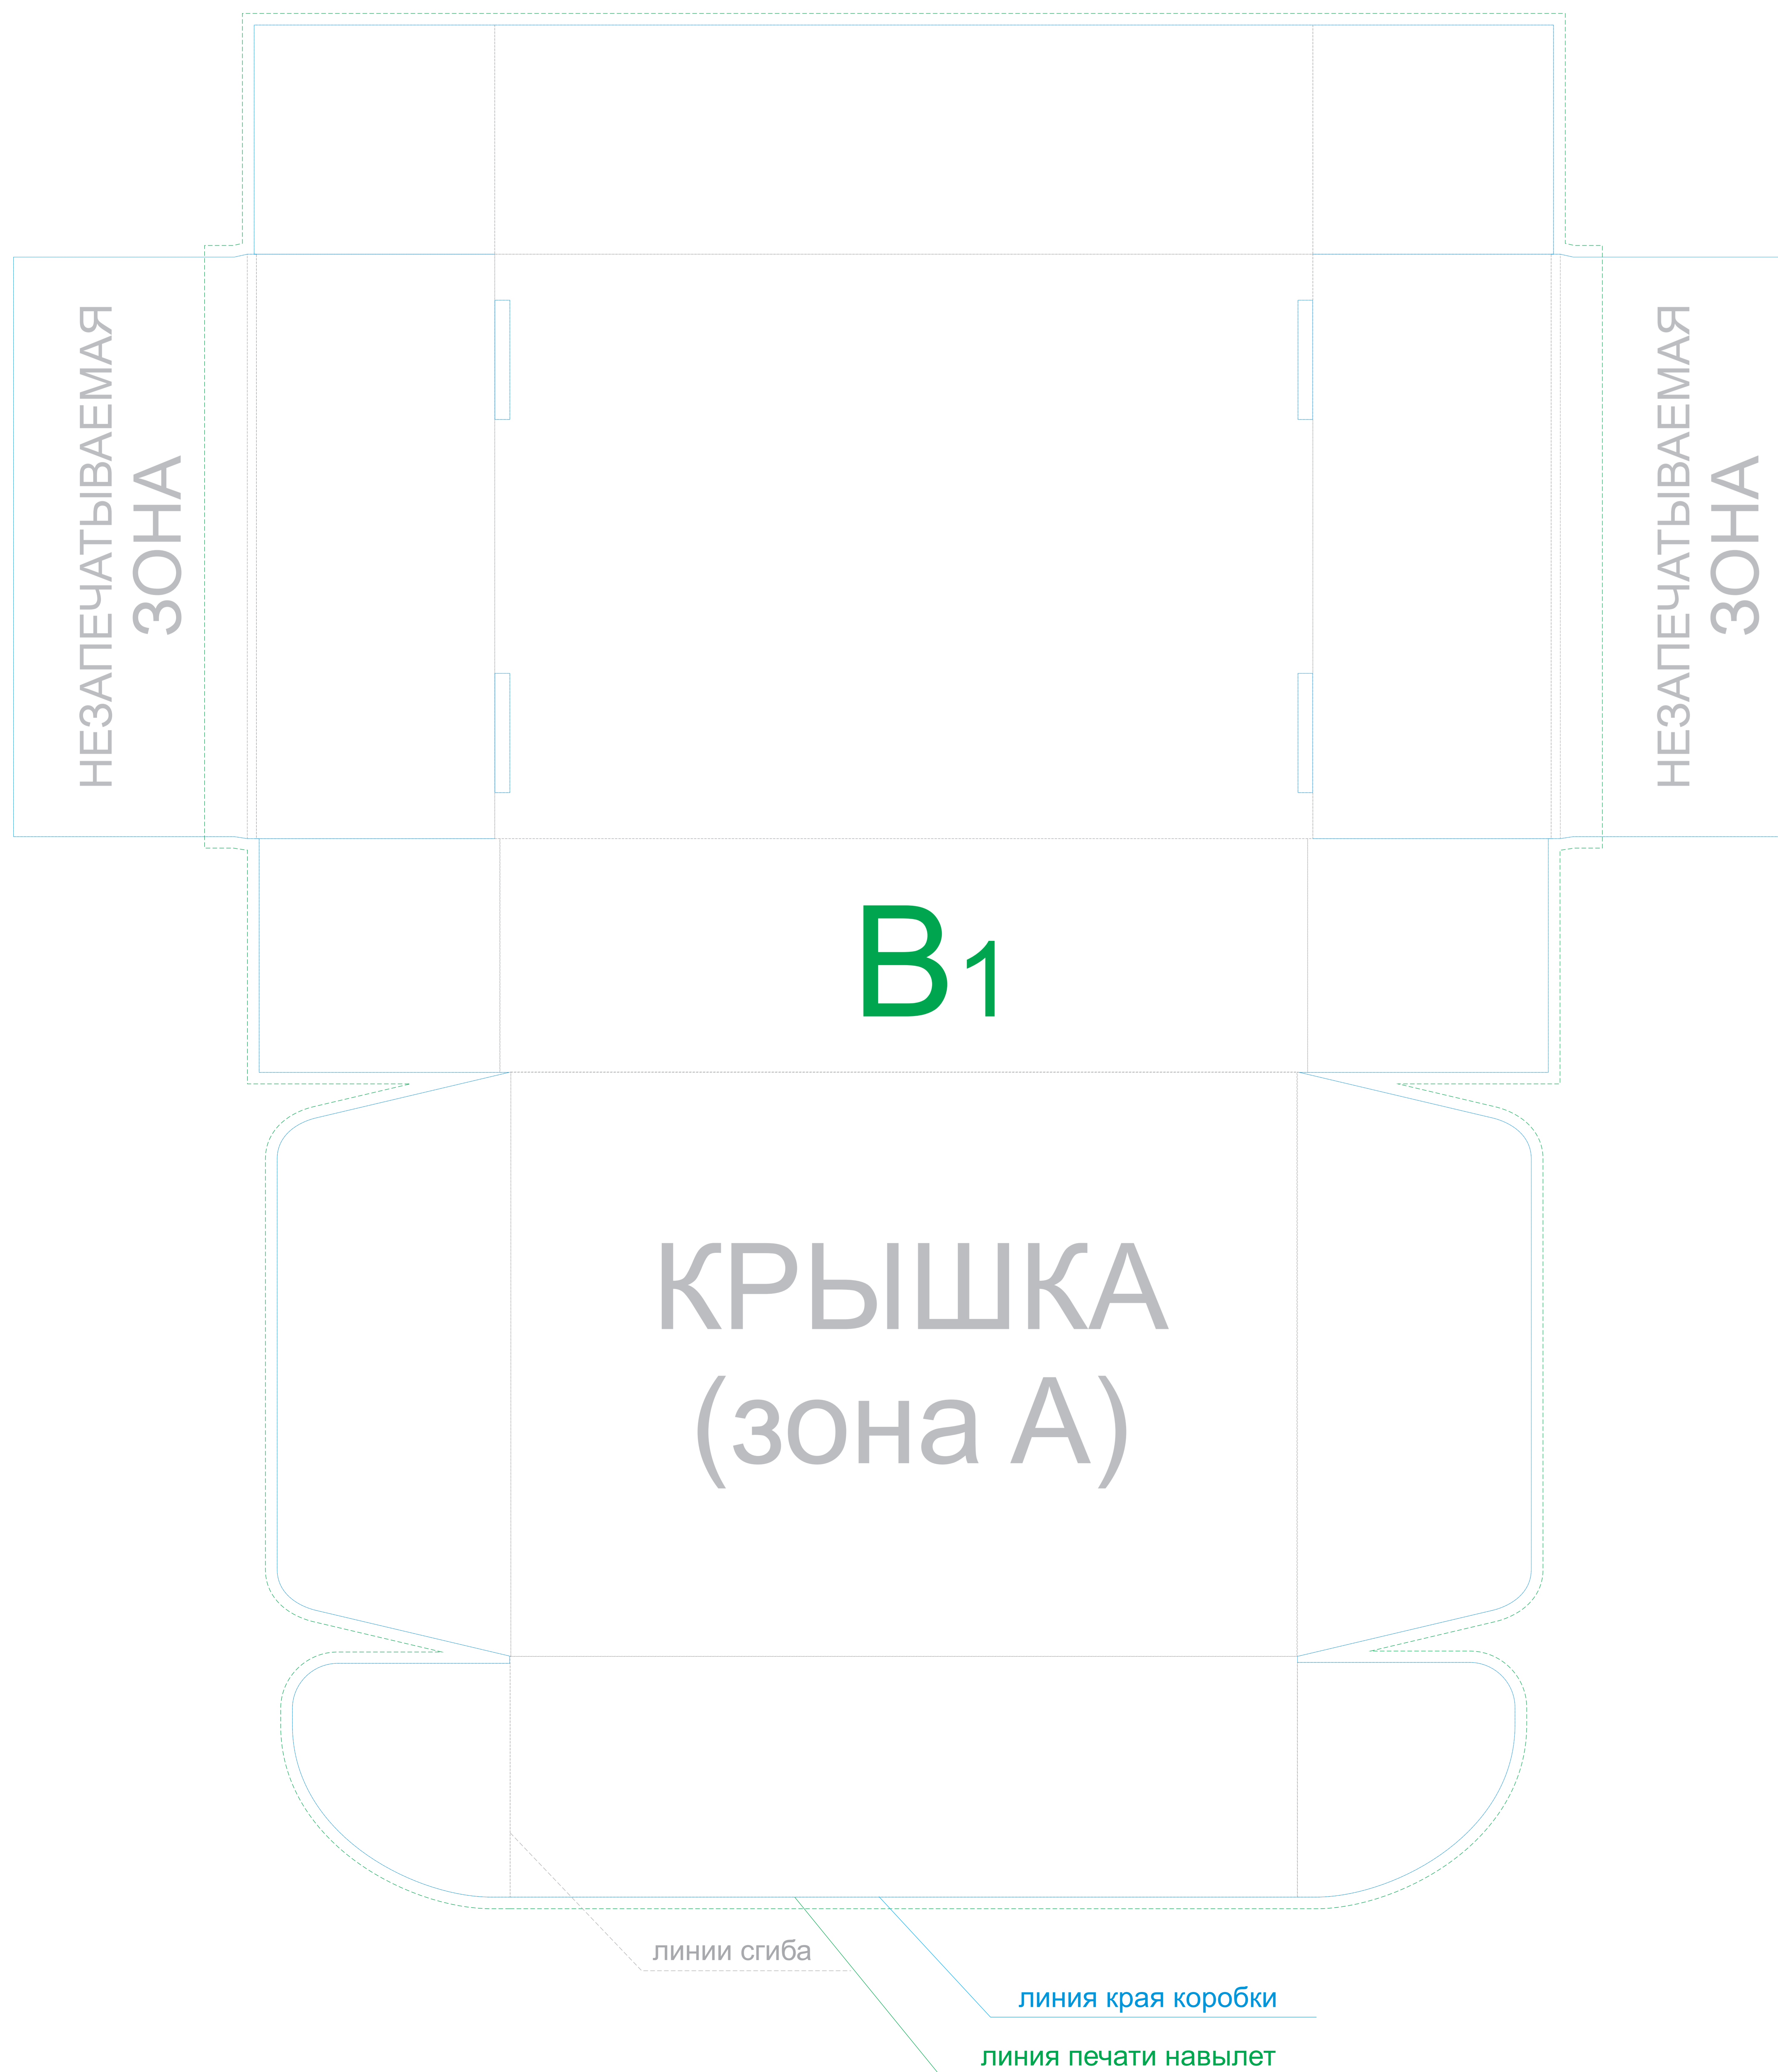

Верх коробки в сложенном виде

Внимание! Трафаретная печать производится только черным цветом.

А	Вид нанесения	Макс площадь (Ш*В)
	Шильд спектр	150x150мм
	Металлстикер	170x150мм
	Цифровая печать (на белой основе)	320x230мм
Трафаретная печать (1+0)	230x160мм	

В	Вид нанесения	Макс площадь (Ш*В)
	Уф печать навывлет	610x827мм

Коробка в разложенном виде ВНЕШНЯЯ СТОРОНА

Коробка в разложенном виде ВНУТРЕННЯЯ СТОРОНА