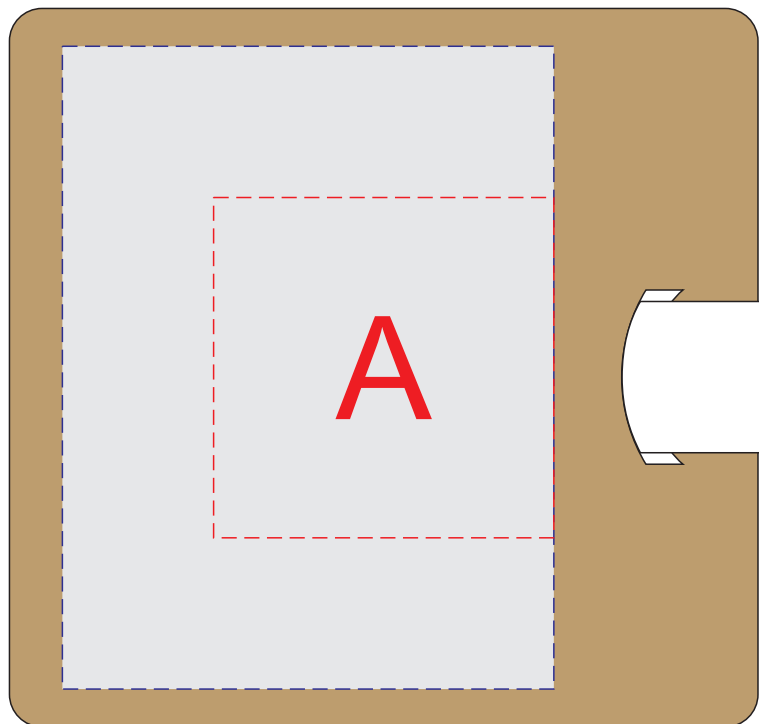

лицо

оборот

x12

<b>А</b>	<b>Вид нанесения</b>	<b>Макс площадь (Ш*В)</b>
	Цифровая печать на белой основе	65x85мм
	Тампопечать	45x45мм

<b>В</b>	<b>Вид нанесения</b>	<b>Макс площадь (Ш*В)</b>
	Цифровая печать на белой основе	85x85мм
	Тампопечать	45x45мм

<b>С</b>	<b>Вид нанесения</b>	<b>Макс площадь (Ш*В)</b>
	Гравировка	55x4мм
	Тампопечать	50x4мм