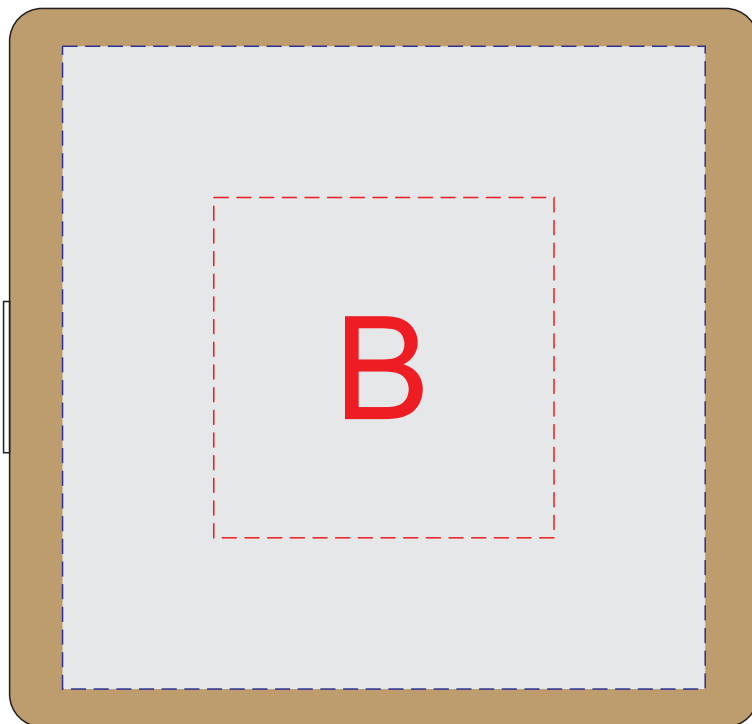

лицо

оборот

x12

<b>А</b>	<b>Вид нанесения</b>	<b>Макс площадь (Ш*В)</b>
	Цифровая печать на белой основе	65x85мм
	Тампопечать	45x45мм

<b>В</b>	<b>Вид нанесения</b>	<b>Макс площадь (Ш*В)</b>
	Цифровая печать на белой основе	85x85мм
	Тампопечать	45x45мм

<b>С</b>	<b>Вид нанесения</b>	<b>Макс площадь (Ш*В)</b>
	Гравировка	55x4мм
	Тампопечать	50x4мм