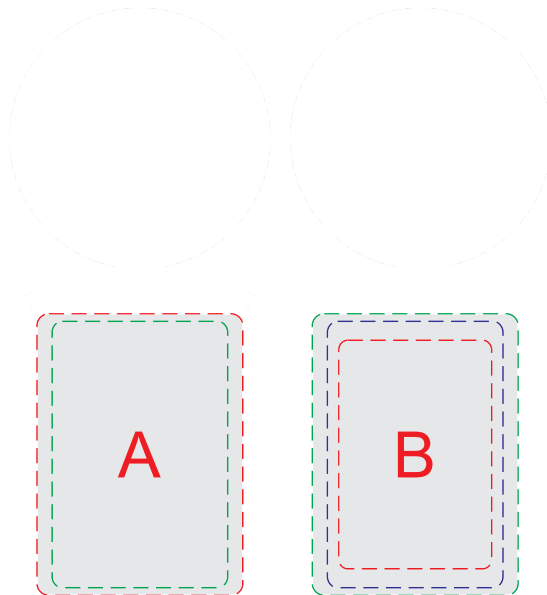

Арт. 701832

Сторона 1

Сторона 2

А	Вид нанесения	Макс площадь (Ш*В)
	Тампопечать	27x37мм
	Гравировка	27x37мм
	Смола	23x35мм
	Цифровая печать	23x35мм

В	Вид нанесения	Макс площадь (Ш*В)
	Тампопечать	20x30мм
	Гравировка	23x35мм
	Смола	27x37мм
	Цифровая печать	27x37мм