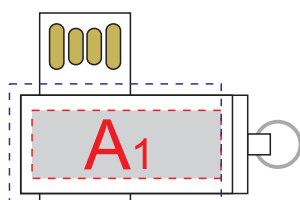

гравировка белая матовая

сторона 1

сторона 2

A	Вид нанесения	Макс площадь (Ш*В)
	Тампопечать	25x9мм
	Уф-печать	25x9мм
	Гравировка	25x9мм
	Уф-печать навывлет	28x16мм