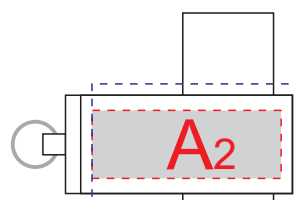

гравировка белая матовая

сторона 1

сторона 2

A	Вид нанесения	Макс площадь (Ш*В)
	Тампопечать	25x9мм
	Уф-печать	25x9мм
	Гравировка	25x9мм
	Уф-печать навывлет	28x16мм