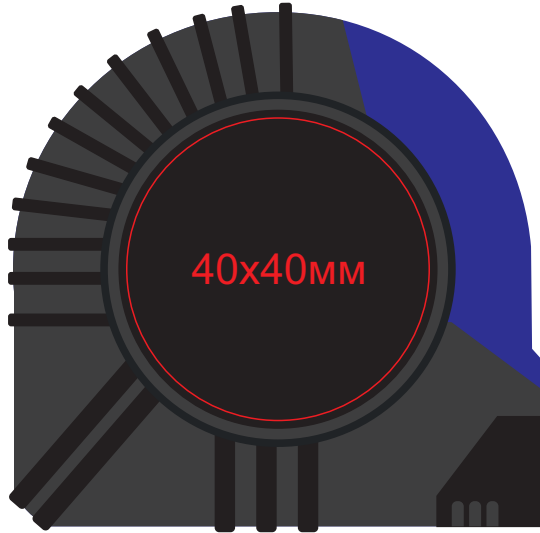

Рулетка пластиковая 344643

Метод нанесения: полимерная наклейка, наклейка с заливкой смолой, гравировка шильда

344643/03

344643/19

344643/05