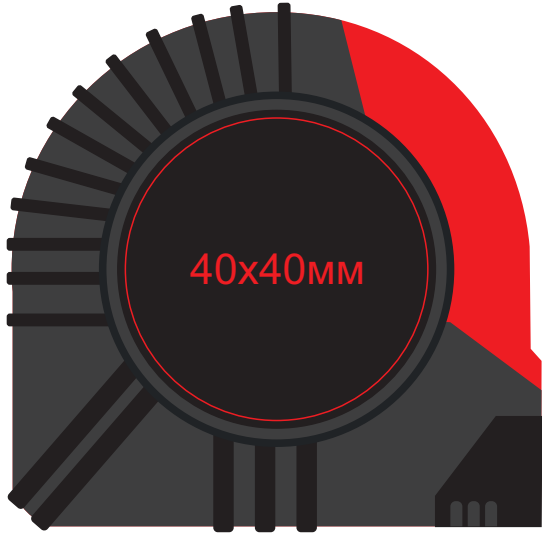

Рулетка пластиковая 344643

Метод нанесения: полимерная наклейка, наклейка с заливкой смолой, гравировка шильда

344643/03

344643/19

344643/05