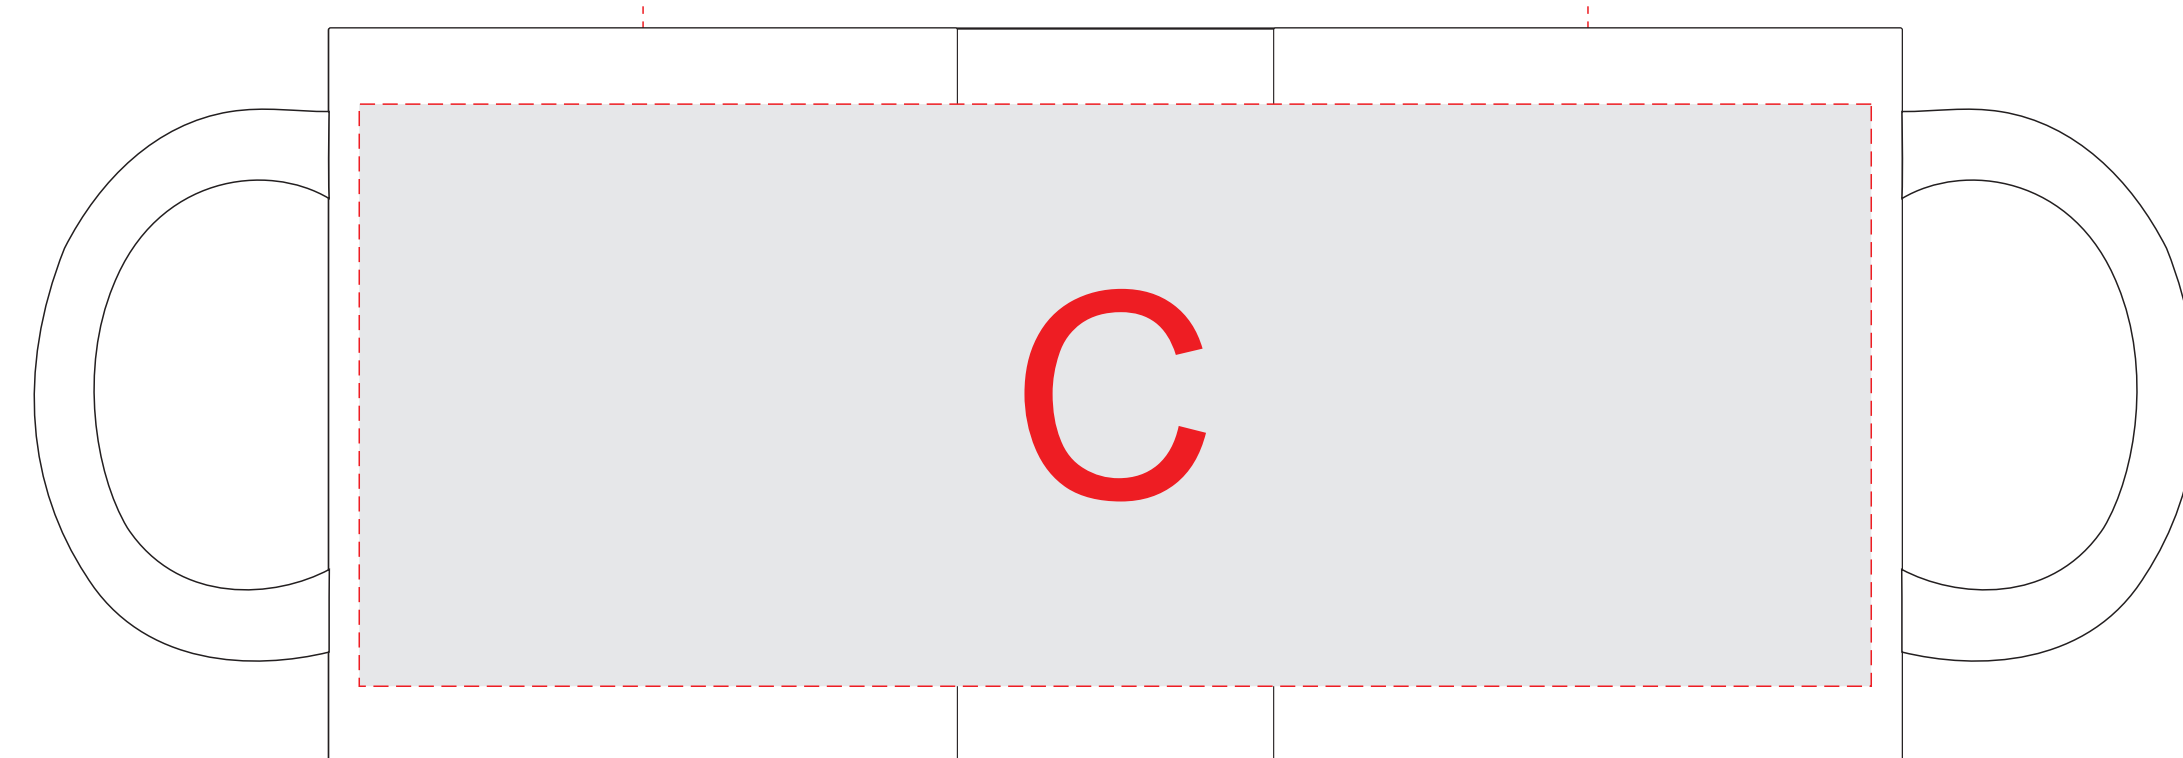

ручка слева

Вид спереди (ручка сзади)

ручка справа

трафаретная печать (1+0)

ручка слева

Вид спереди

ручка справа

центр

центр

Внимание! При нанесении методом сублимации на изображении возможны небольшие дефекты в виде тонких линий в местах запекания

A	Вид нанесения	Макс площадь (Ш*В)
	Тампопечать	35x50мм
B	Вид нанесения	Макс площадь (Ш*В)
	Круговая трафаретная печать (1+0)	128x70мм
C	Вид нанесения	Макс площадь (Ш*В)
	Сублимация	200x77мм