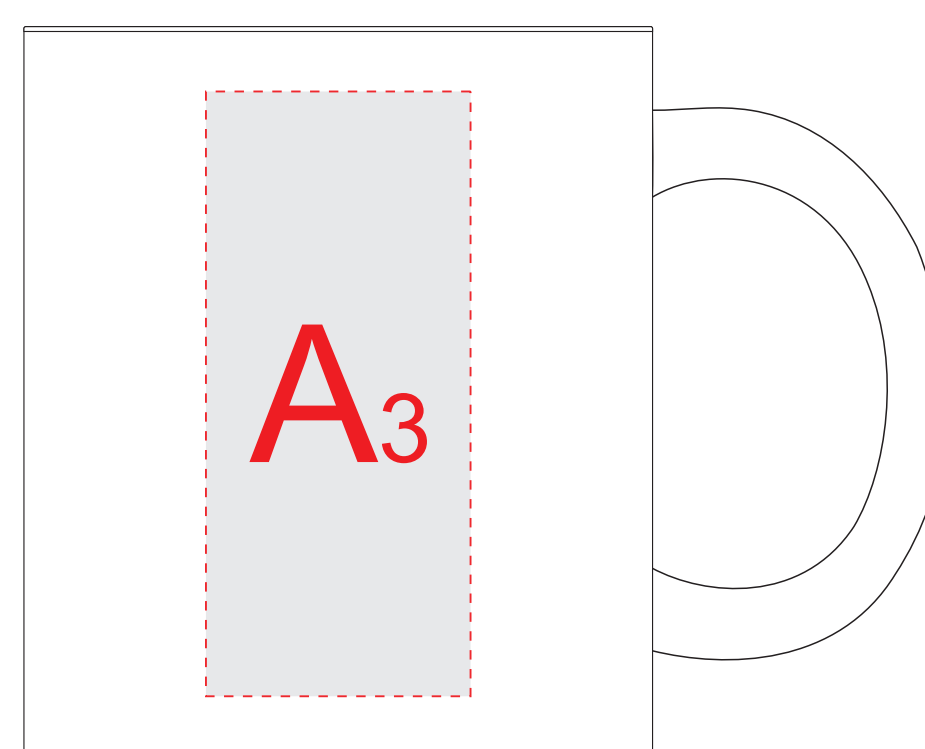

ручка слева

Вид спереди (ручка сзади)

ручка справа

трафаретная печать (1+0)

ручка слева

Вид спереди

ручка справа

центр

центр

Внимание! При нанесении методом сублимации на изображении возможны небольшие дефекты в виде тонких линий в местах запекания

A	Вид нанесения	Макс площадь (Ш*В)
	Тампопечать	35x50мм
B	Вид нанесения	Макс площадь (Ш*В)
	Круговая трафаретная печать (1+0)	128x70мм
C	Вид нанесения	Макс площадь (Ш*В)
	Сублимация	200x77мм