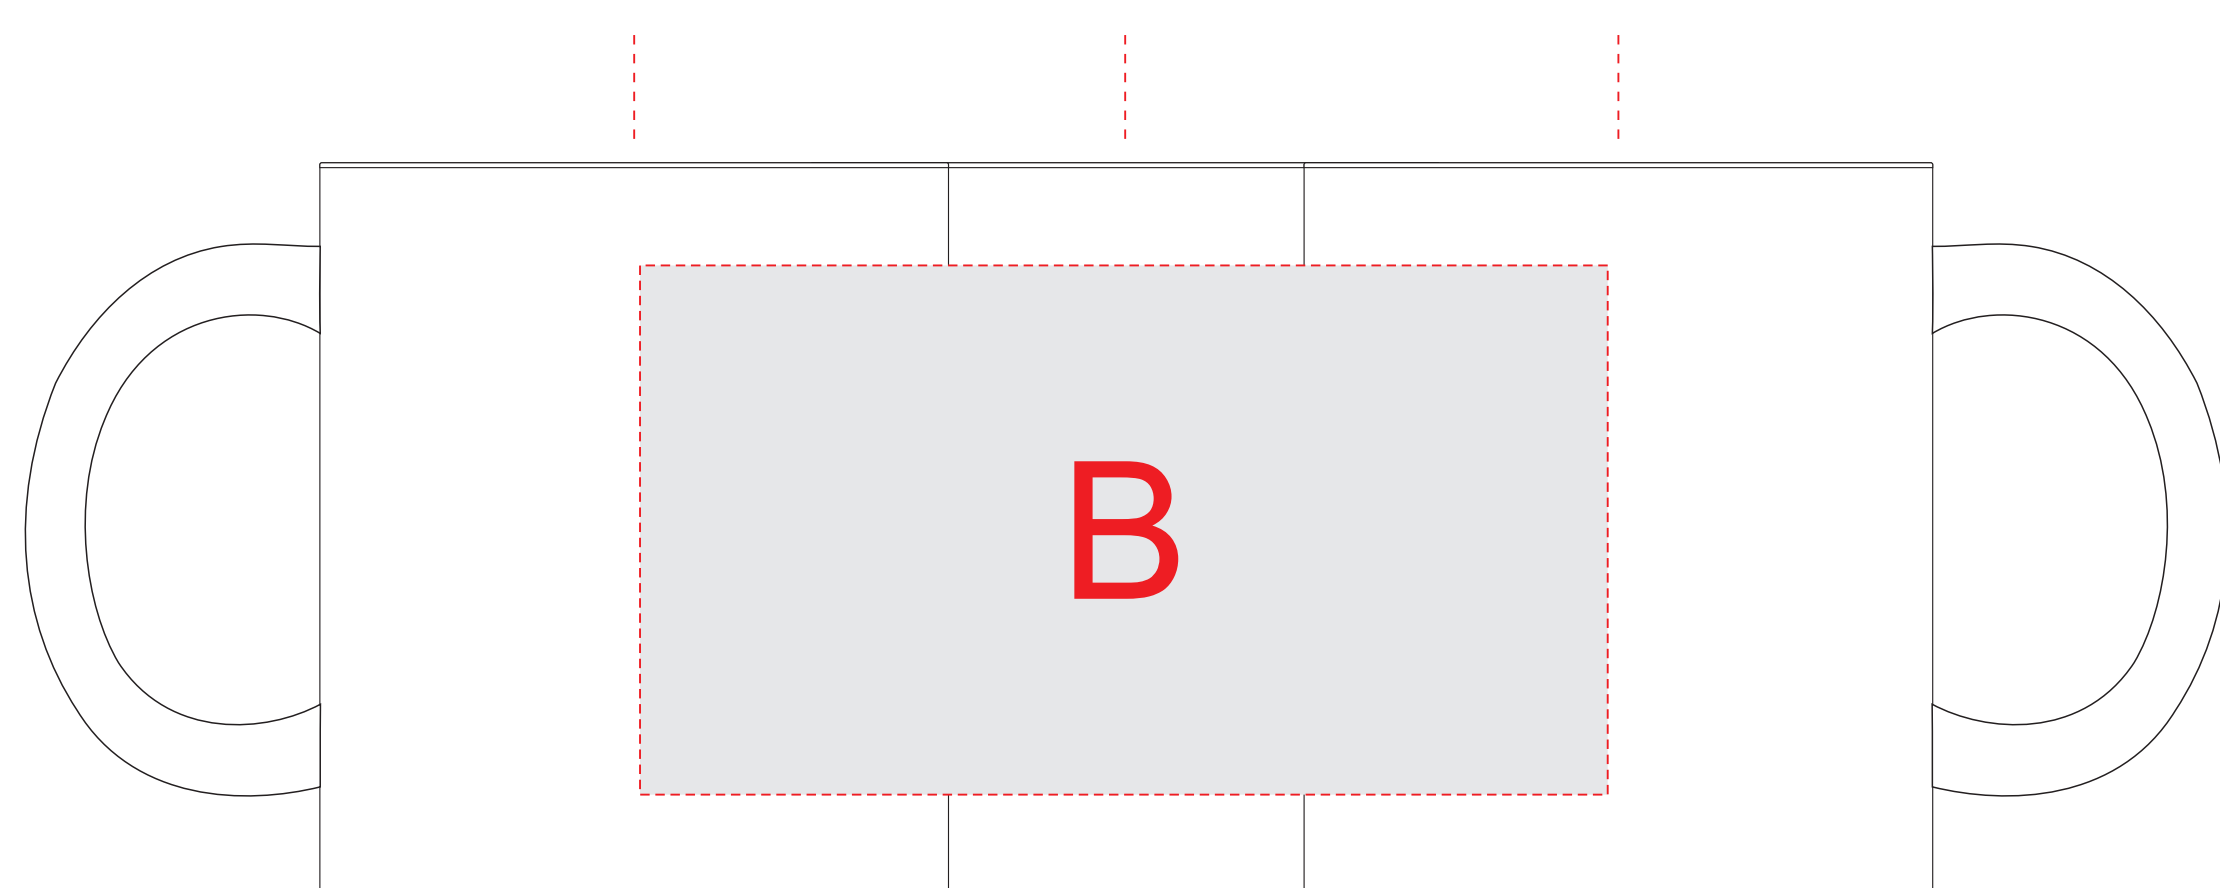

ручка слева

Вид спереди (ручка сзади)

ручка справа

трафаретная печать (1+0)

ручка слева

Вид спереди

ручка справа

центр

центр

Внимание! При нанесении методом сублимации на изображении возможны небольшие дефекты в виде тонких линий в местах запекания

A	Вид нанесения	Макс площадь (Ш*В)
	Тампопечать	35x50мм
B	Вид нанесения	Макс площадь (Ш*В)
	Круговая трафаретная печать (1+0)	128x70мм
C	Вид нанесения	Макс площадь (Ш*В)
	Сублимация	200x77мм