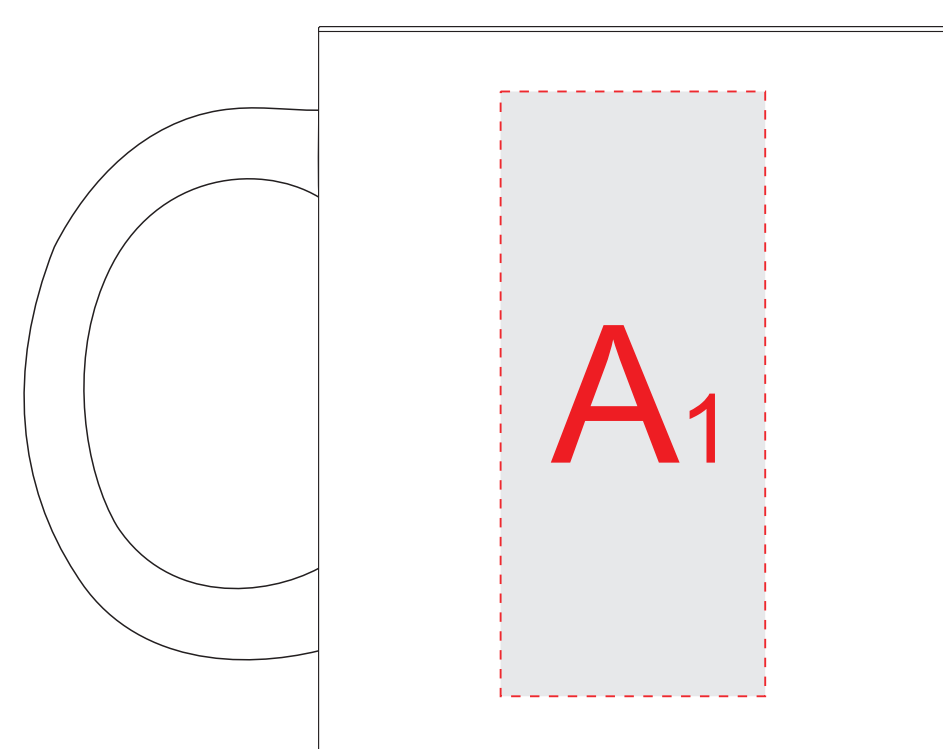

ручка слева

Вид спереди (ручка сзади)

ручка справа

трафаретная печать (1+0)

ручка слева

Вид спереди

ручка справа

центр

центр

Внимание! При нанесении методом сублимации на изображении возможны небольшие дефекты в виде тонких линий в местах запекания

A	Вид нанесения	Макс площадь (Ш*В)
	Тампопечать	35x50мм
B	Вид нанесения	Макс площадь (Ш*В)
	Круговая трафаретная печать (1+0)	128x70мм
C	Вид нанесения	Макс площадь (Ш*В)
	Сублимация	200x77мм