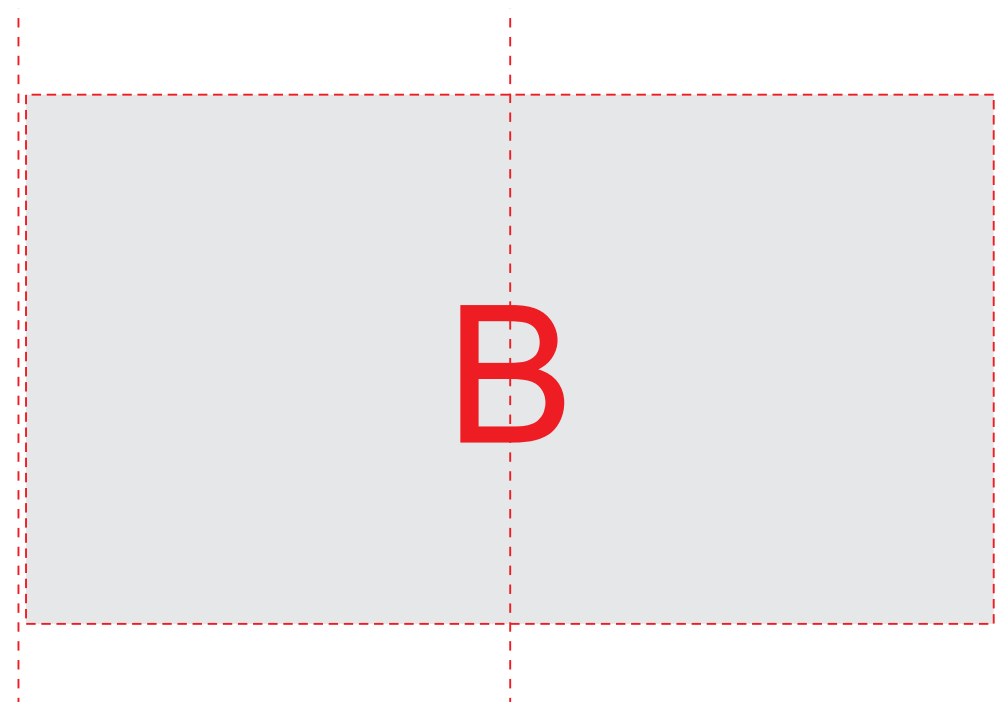

ручка слева

Вид спереди (ручка сзади)

ручка справа

трафаретная печать (1+0)

ручка слева

Вид спереди

ручка справа

центр

центр

Внимание! При нанесении методом сублимации на изображении возможны небольшие дефекты в виде тонких линий в местах запекания

A	Вид нанесения	Макс площадь (Ш*В)
	Тампопечать	35x50мм
B	Вид нанесения	Макс площадь (Ш*В)
	Круговая трафаретная печать (1+0)	128x70мм
C	Вид нанесения	Макс площадь (Ш*В)
	Сублимация	200x77мм