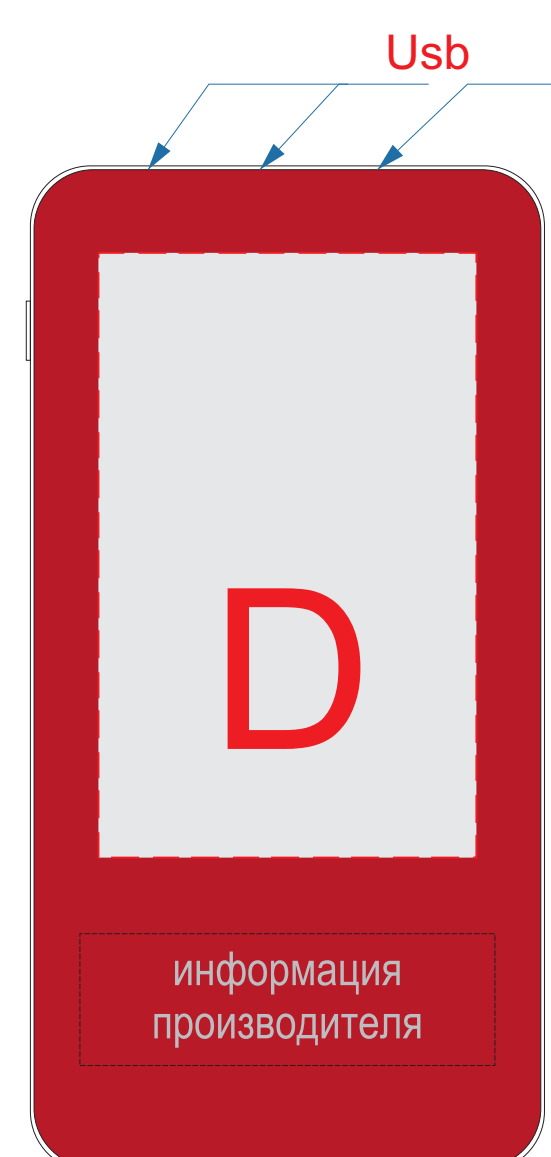

A	Вид нанесения	Макс площадь (Ш*В)
	Тампопечать 1+0	35x35мм
	Трафаретная печать 1+0	230x160мм
	Тиснение	60x60мм
	Цифровая печать на белой основе	270x200мм
Шильд спектрум	150x150мм	

Внимание! Круговая гравировка не стыкуется!

B	Вид нанесения	Макс площадь (Ш*В)
	Гравировка	27x90мм
	Круговая гравировка	210x90мм
	Гравировка XL	58x90мм
	УФ печать	20x100мм
	Круговая УФ печать	213,5x105мм

Лицо

Оборот

C	Вид нанесения	Макс площадь (Ш*В)
	Уф печать	50x110мм