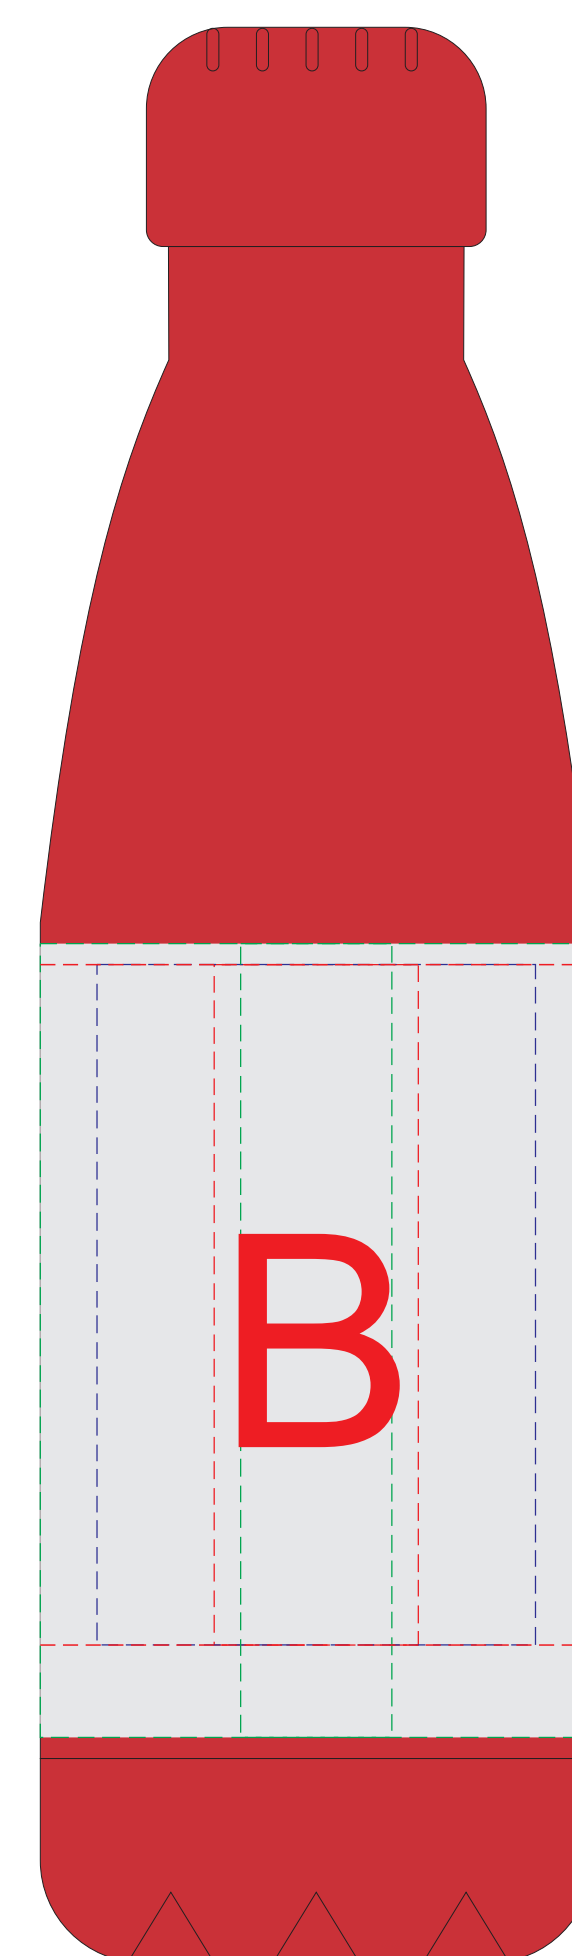

крышка коробки

Круговая УФ печать

Круговая гравировка не более 210x90мм

Внимание! Тампопечать возможна в 1 цвет - черной, серебряной или золотой краской.
Трафаретная печать возможна в 1 цвет - белой, черной или серебряной краской.

A	Вид нанесения	Макс площадь (Ш*В)
	Тампопечать 1+0	35x35мм
	Трафаретная печать 1+0	230x160мм
	Тиснение	60x60мм
	Цифровая печать на белой основе	270x200мм
Шильд спектрум	150x150мм	

Внимание! Круговая гравировка не стыкуется!

B	Вид нанесения	Макс площадь (Ш*В)
	Гравировка	27x90мм
	Круговая гравировка	210x90мм
	Гравировка XL	58x90мм
	УФ печать	20x100мм
	Круговая УФ печать	213,5x105мм

Лицо

Оборот

C	Вид нанесения	Макс площадь (Ш*В)
	Уф печать	50x110мм

D	Вид нанесения	Макс площадь (Ш*В)
	Уф печать	50x85мм