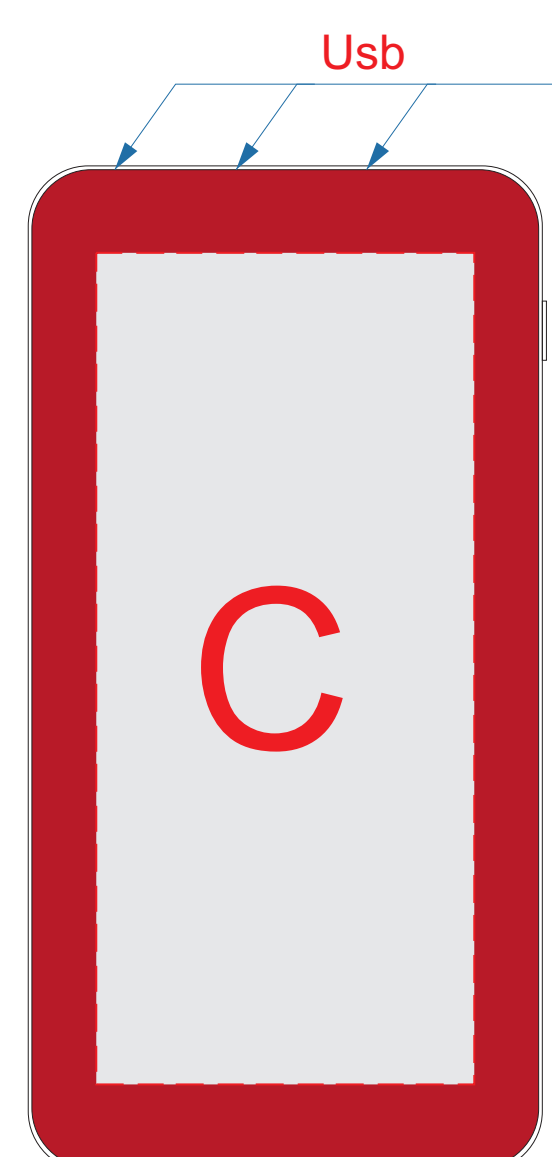

крышка коробки

Круговая УФ печать

Круговая гравировка не более 210x90мм

Внимание! Тампопечать возможна в 1 цвет - черной, серебряной или золотой краской.
Трафаретная печать возможна в 1 цвет - белой, черной или серебряной краской.

A	Вид нанесения	Макс площадь (Ш*В)
	Тампопечать 1+0	35x35мм
	Трафаретная печать 1+0	230x160мм
	Тиснение	60x60мм
	Цифровая печать на белой основе	270x200мм
Шильд спектрум	150x150мм	

Внимание! Круговая гравировка не стыкуется!

B	Вид нанесения	Макс площадь (Ш*В)
	Гравировка	27x90мм
	Круговая гравировка	210x90мм
	Гравировка XL	58x90мм
	УФ печать	20x100мм
	Круговая УФ печать	213,5x105мм

Лицо

Оборот

C	Вид нанесения	Макс площадь (Ш*В)
	Уф печать	50x110мм

D	Вид нанесения	Макс площадь (Ш*В)
	Уф печать	50x85мм