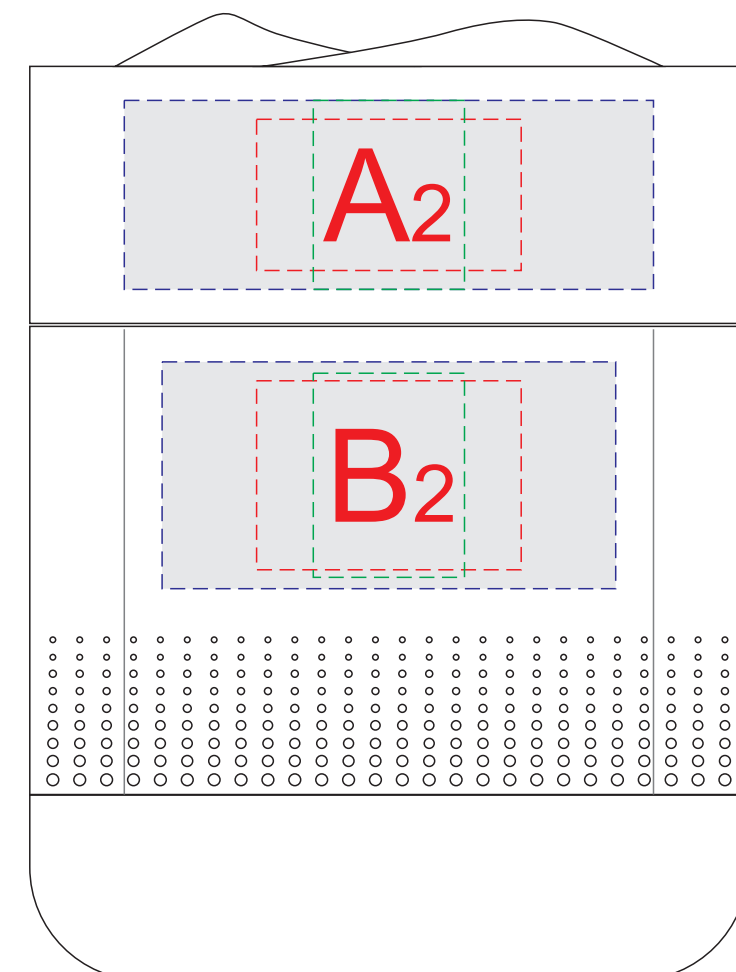

вид спереди

вид справа

вид сзади

вид слева

A	Вид нанесения	Макс площадь (Ш*В)
	Тампопечать	35x20мм
	Уф печать	20x25мм
	Цифровая печать	70x25мм

B	Вид нанесения	Макс площадь (Ш*В)
	Тампопечать	35x25мм
	Уф печать	20x27мм
	Цифровая печать	60x30мм

C	Вид нанесения	Макс площадь (Ш*В)
	Цифровая печать	60x30мм

вид спереди