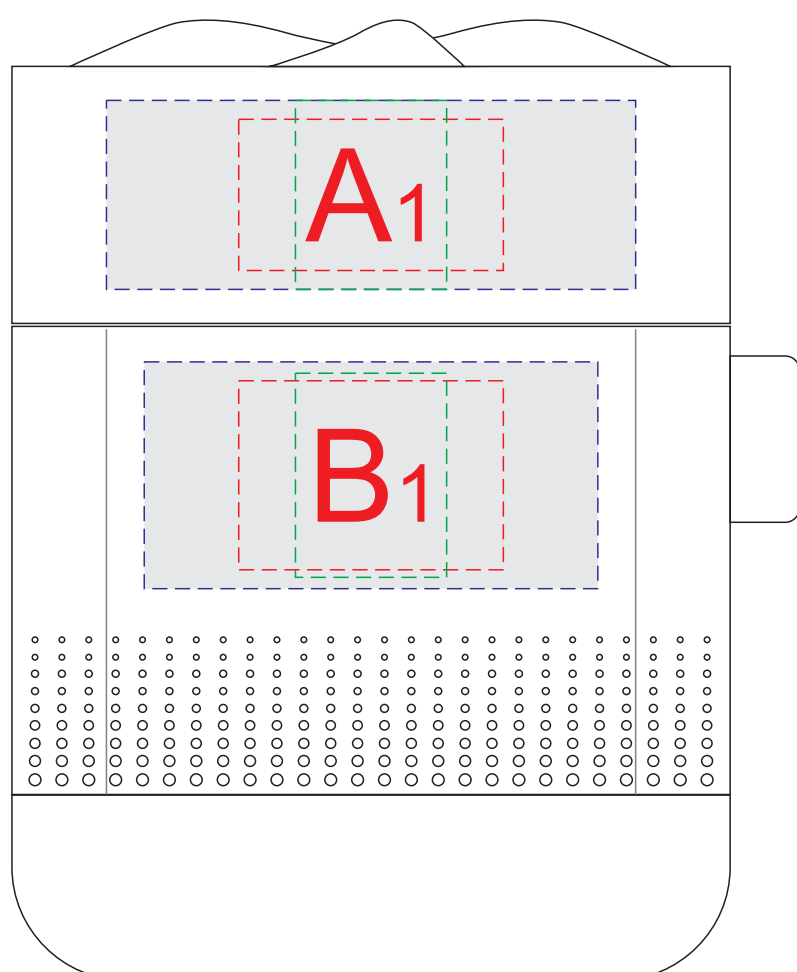

вид спереди

вид справа

вид сзади

вид слева

A	Вид нанесения	Макс площадь (Ш*В)
	Тампопечать	35x20мм
	Уф печать	20x25мм
	Цифровая печать	70x25мм

B	Вид нанесения	Макс площадь (Ш*В)
	Тампопечать	35x25мм
	Уф печать	20x27мм
	Цифровая печать	60x30мм

C	Вид нанесения	Макс площадь (Ш*В)
	Цифровая печать	60x30мм

вид спереди