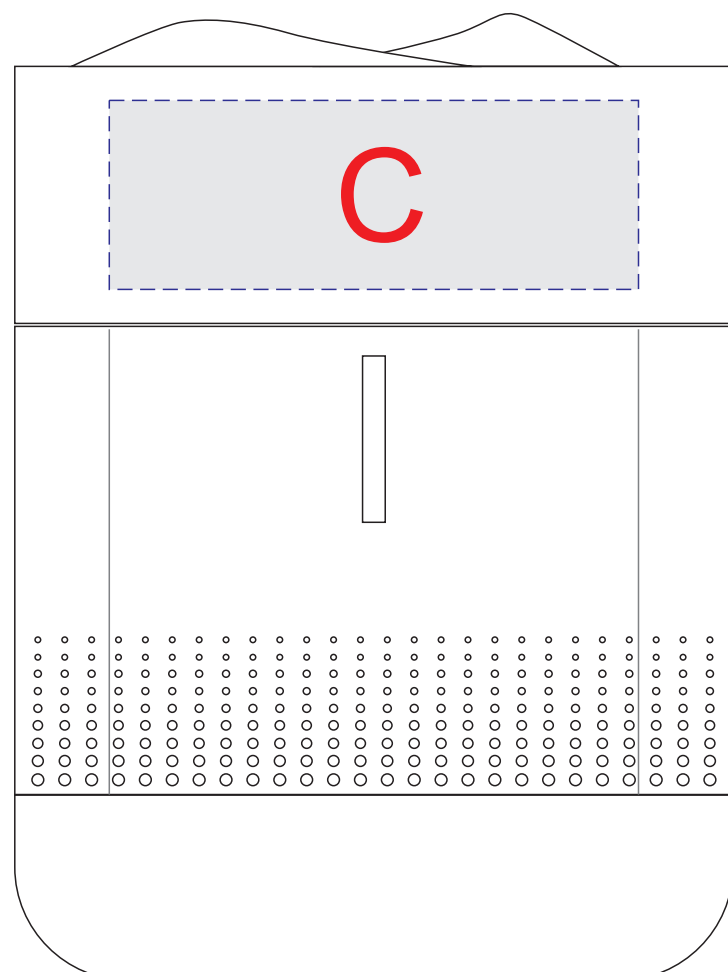

вид спереди

вид справа

вид сзади

вид слева

A	Вид нанесения	Макс площадь (Ш*В)
	Тампопечать	35x20мм
	Уф печать	20x25мм
	Цифровая печать	70x25мм

B	Вид нанесения	Макс площадь (Ш*В)
	Тампопечать	35x25мм
	Уф печать	20x27мм
	Цифровая печать	60x30мм

C	Вид нанесения	Макс площадь (Ш*В)
	Цифровая печать	60x30мм

вид спереди