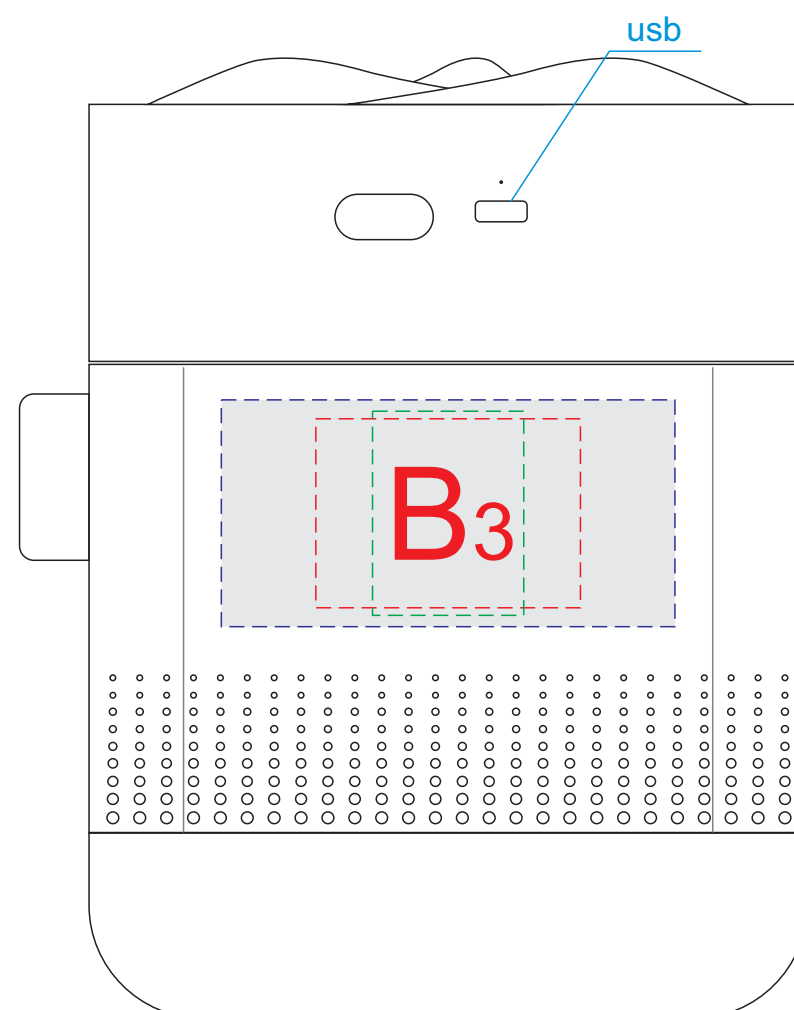

вид спереди

вид справа

вид сзади

вид слева

A	Вид нанесения	Макс площадь (Ш*В)
	Тампопечать	35x20мм
	Уф печать	20x25мм
	Цифровая печать	70x25мм

B	Вид нанесения	Макс площадь (Ш*В)
	Тампопечать	35x25мм
	Уф печать	20x27мм
	Цифровая печать	60x30мм

C	Вид нанесения	Макс площадь (Ш*В)
	Цифровая печать	60x30мм

вид спереди