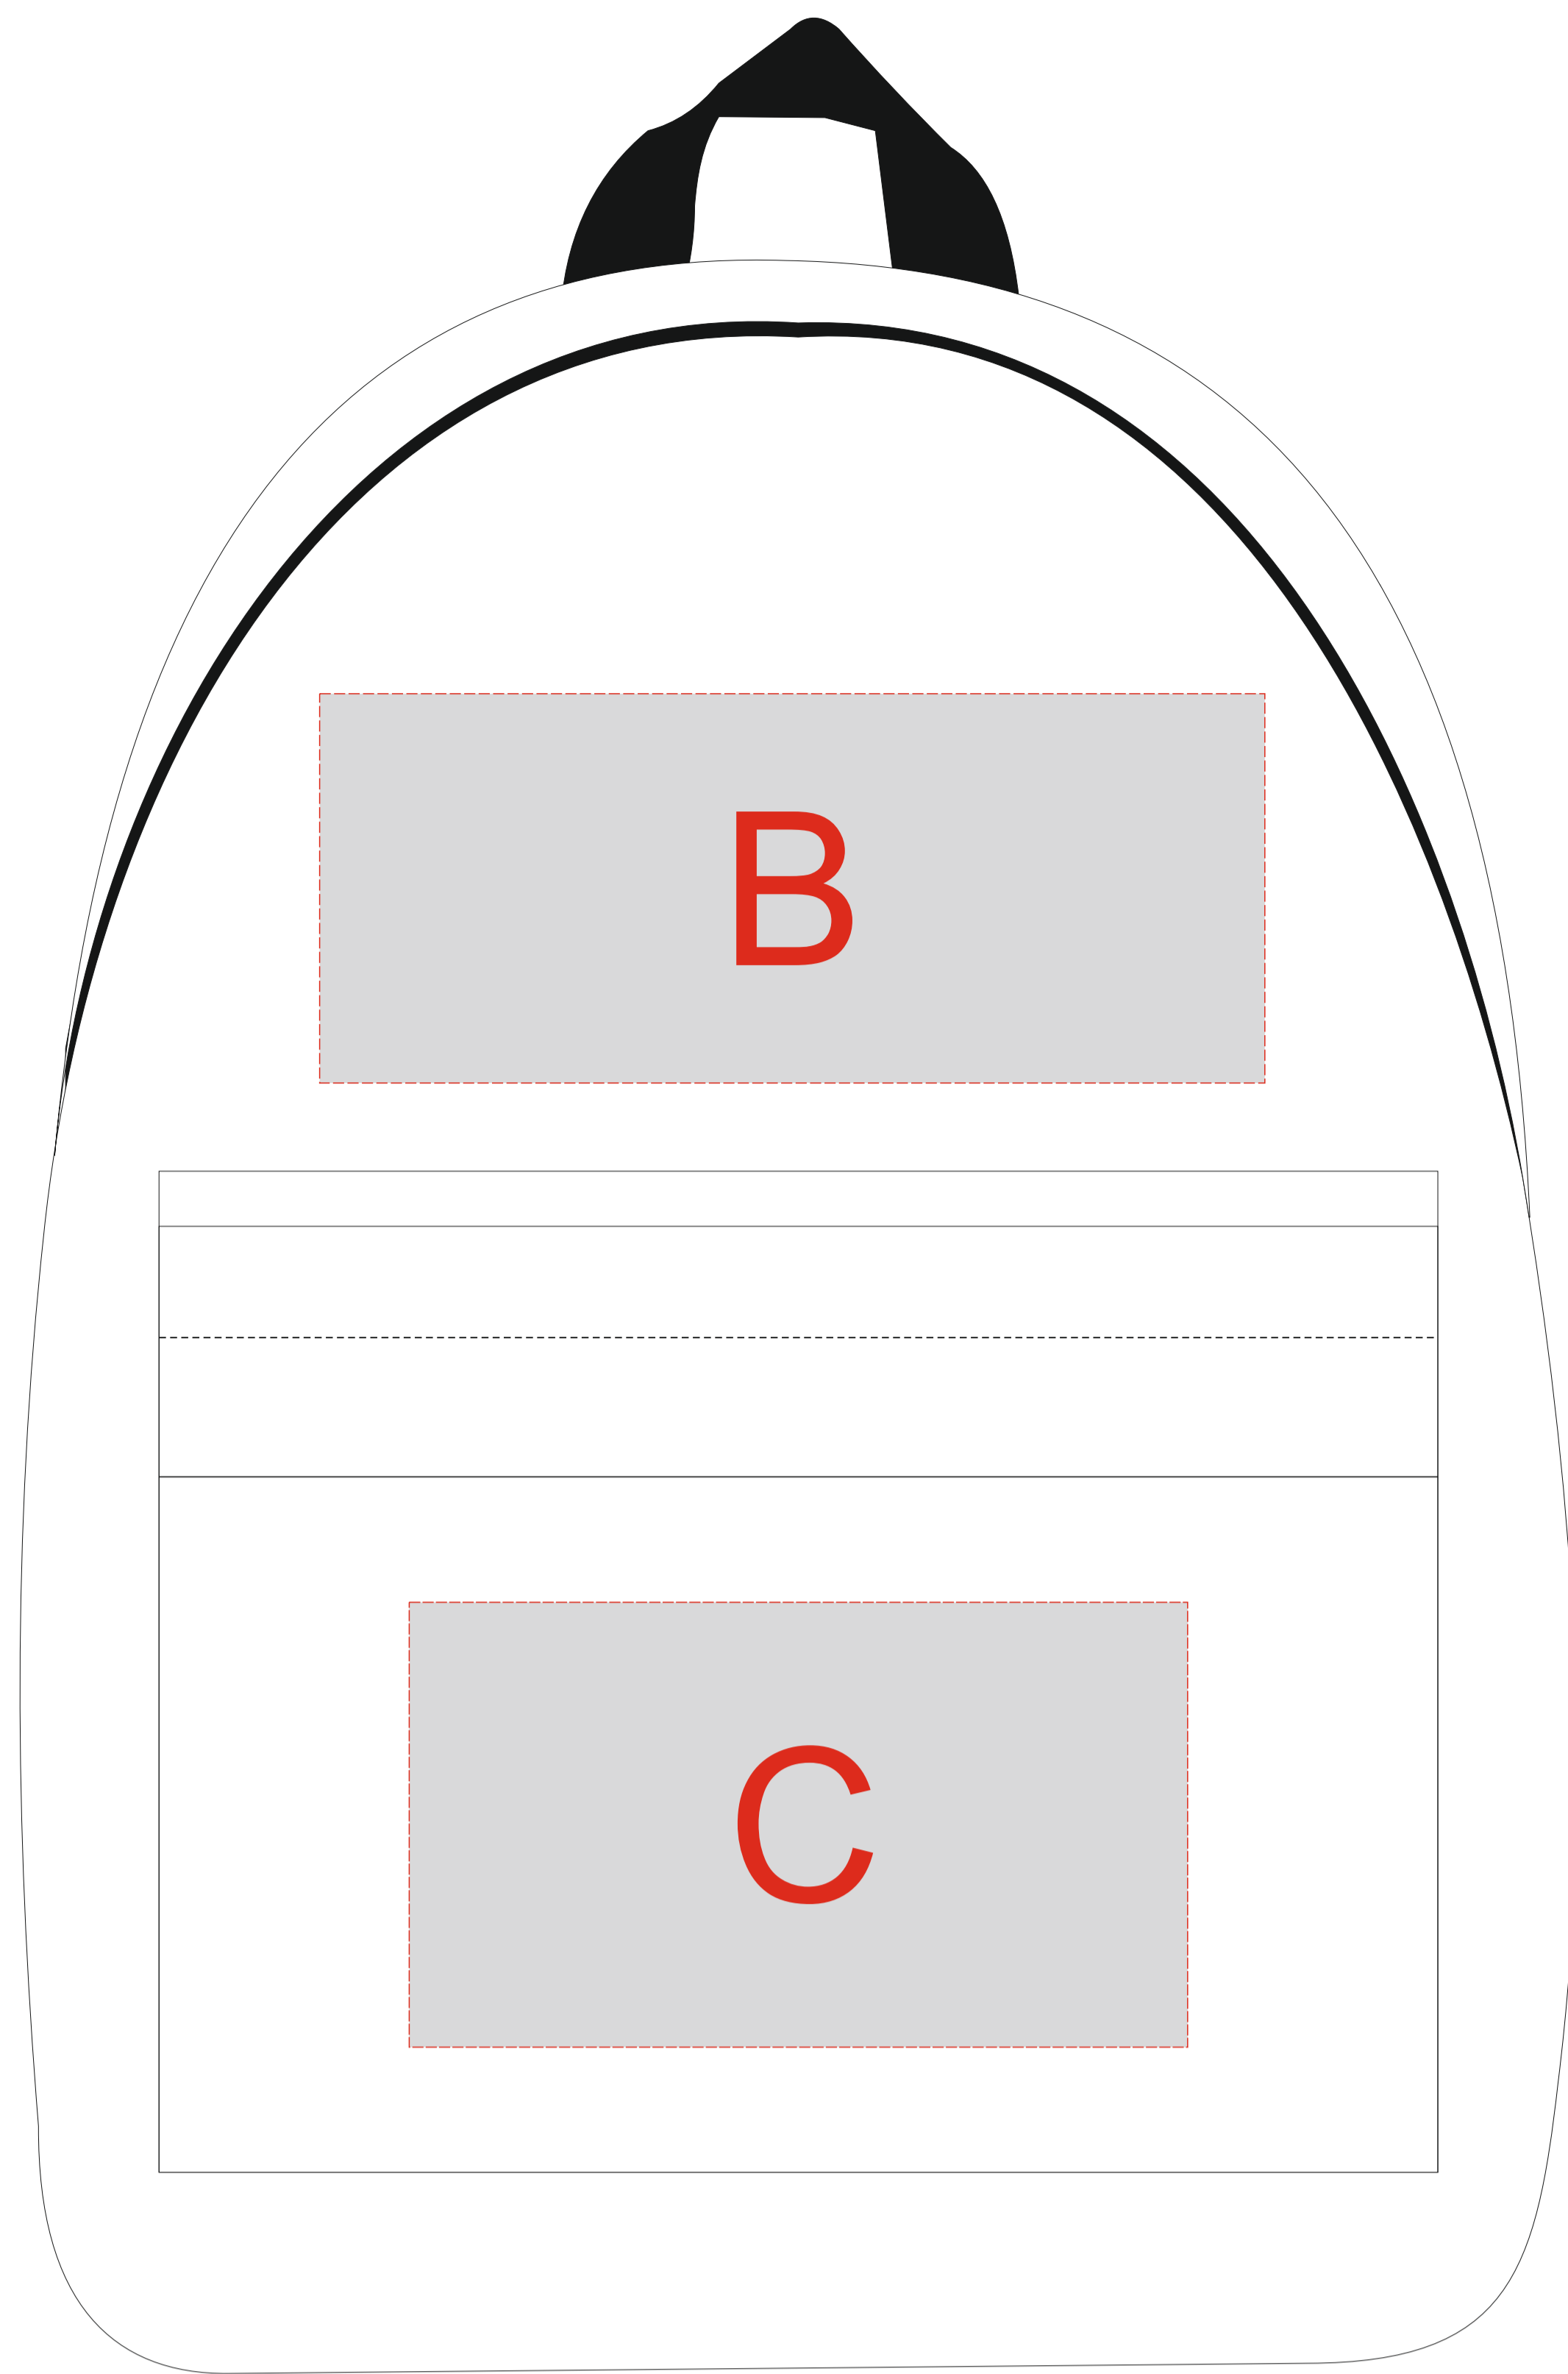

Арт. 7305.13

тампопечать
с одной стороны

| | | |
|----------|----------------------|---------------------------|
| A | Вид нанесения | Макс площадь (Ш*В) |
| | Тампопечать | 22x22мм |
| B | Вид нанесения | Макс площадь (Ш*В) |
| | Термотрансфер | 170x70мм |
| C | Вид нанесения | Макс площадь (Ш*В) |
| | Термотрансфер | 140x80мм |

| | | |
|----------|-----------------------------|---------------------------|
| D | Вид нанесения | Макс площадь (Ш*В) |
| | Тампопечать | 30x10мм |
| E | Вид нанесения | Макс площадь (Ш*В) |
| | Тампопечать | 35x10мм |
| F | Вид нанесения | Макс площадь (Ш*В) |
| | Тампопечать | 30x50мм |
| | Уф печать | 20x150мм |
| | Круговая трафаретная печать | 231,5x100мм |
| | Круговая уф печать | 231,5x165мм |