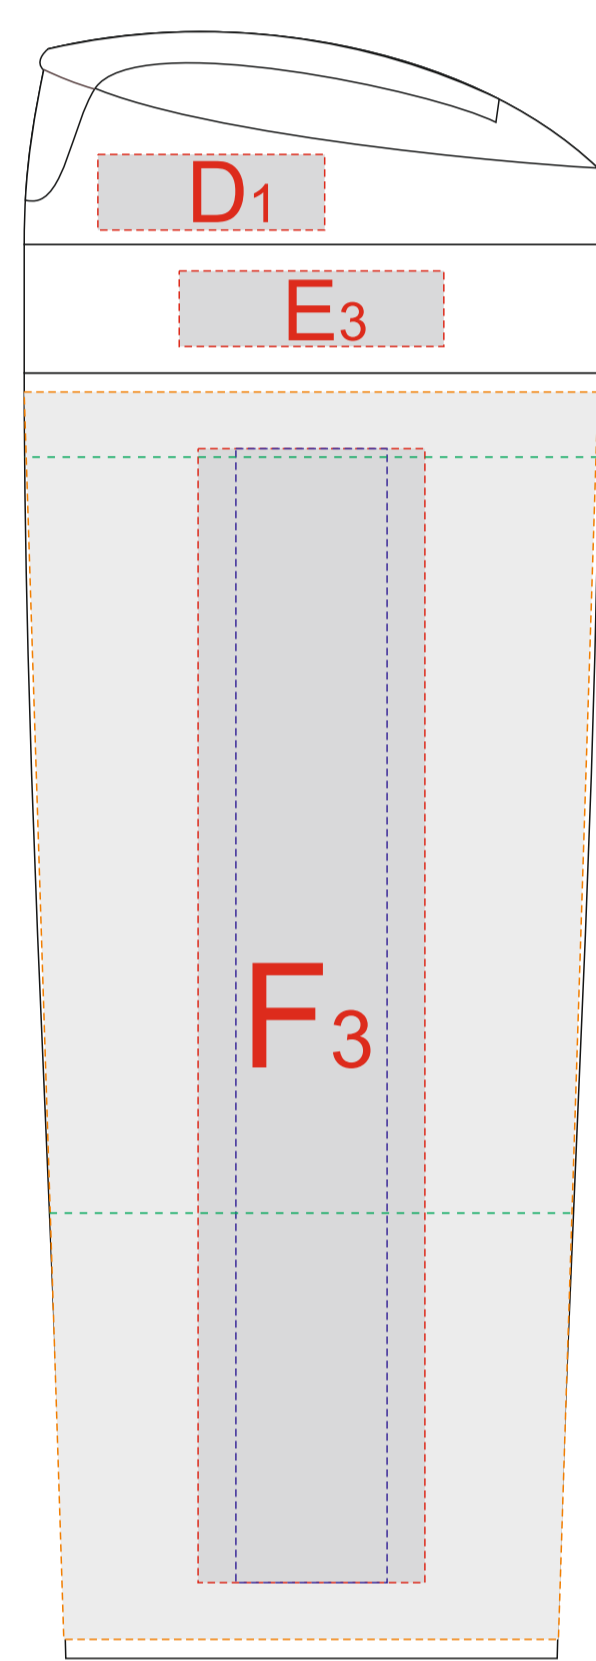

Арт. 7305.13

тампопечать
с одной стороны

| | | |
|----------|----------------------|---------------------------|
| A | Вид нанесения | Макс площадь (Ш*В) |
| | Тампопечать | 22x22мм |
| B | Вид нанесения | Макс площадь (Ш*В) |
| | Термотрансфер | 170x70мм |
| C | Вид нанесения | Макс площадь (Ш*В) |
| | Термотрансфер | 140x80мм |

| | | |
|----------|-----------------------------|---------------------------|
| D | Вид нанесения | Макс площадь (Ш*В) |
| | Тампопечать | 30x10мм |
| E | Вид нанесения | Макс площадь (Ш*В) |
| | Тампопечать | 35x10мм |
| F | Вид нанесения | Макс площадь (Ш*В) |
| | Тампопечать | 30x50мм |
| | Уф печать | 20x150мм |
| | Круговая трафаретная печать | 231,5x100мм |
| | Круговая уф печать | 231,5x165мм |