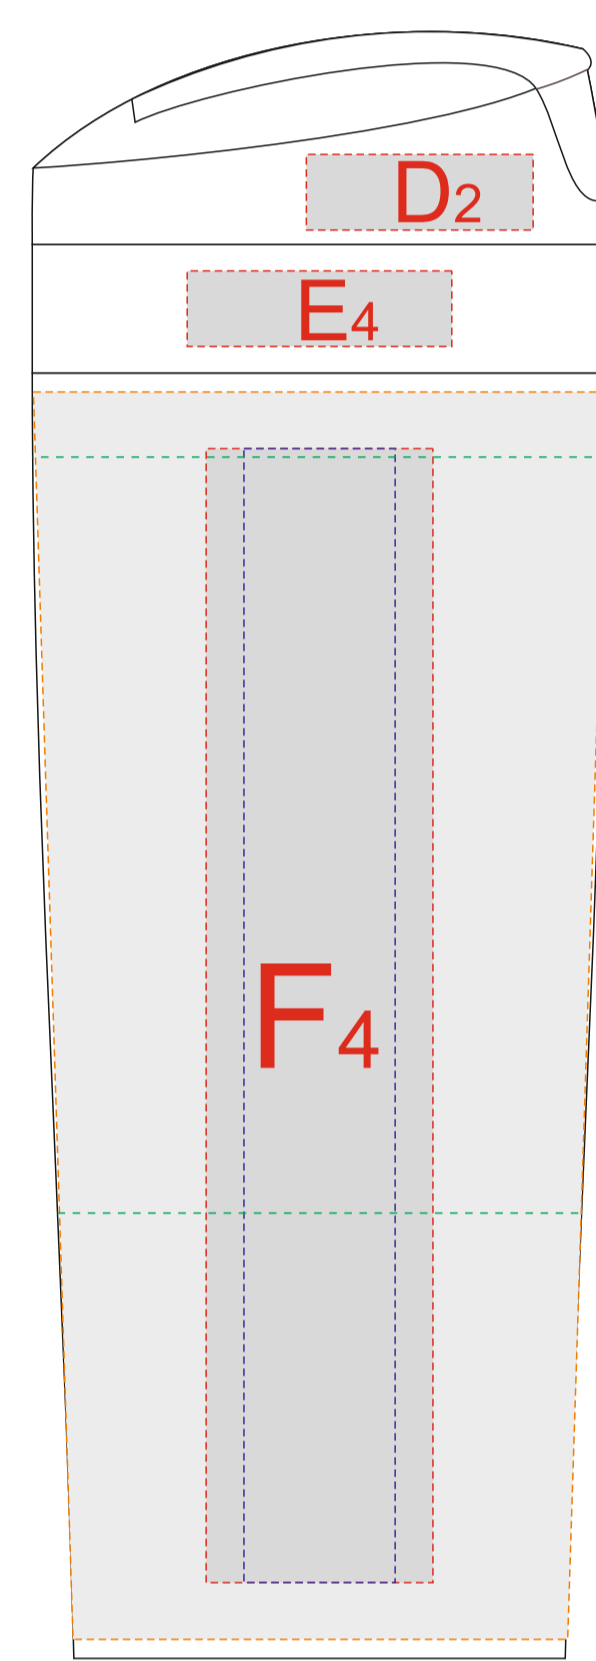

Арт. 7305.13

тампопечать
с одной стороны

| | | |
|----------|----------------------|---------------------------|
| A | Вид нанесения | Макс площадь (Ш*В) |
| | Тампопечать | 22x22мм |
| B | Вид нанесения | Макс площадь (Ш*В) |
| | Термотрансфер | 170x70мм |
| C | Вид нанесения | Макс площадь (Ш*В) |
| | Термотрансфер | 140x80мм |

| | | |
|----------|-----------------------------|---------------------------|
| D | Вид нанесения | Макс площадь (Ш*В) |
| | Тампопечать | 30x10мм |
| E | Вид нанесения | Макс площадь (Ш*В) |
| | Тампопечать | 35x10мм |
| F | Вид нанесения | Макс площадь (Ш*В) |
| | Тампопечать | 30x50мм |
| | Уф печать | 20x150мм |
| | Круговая трафаретная печать | 231,5x100мм |
| | Круговая уф печать | 231,5x165мм |