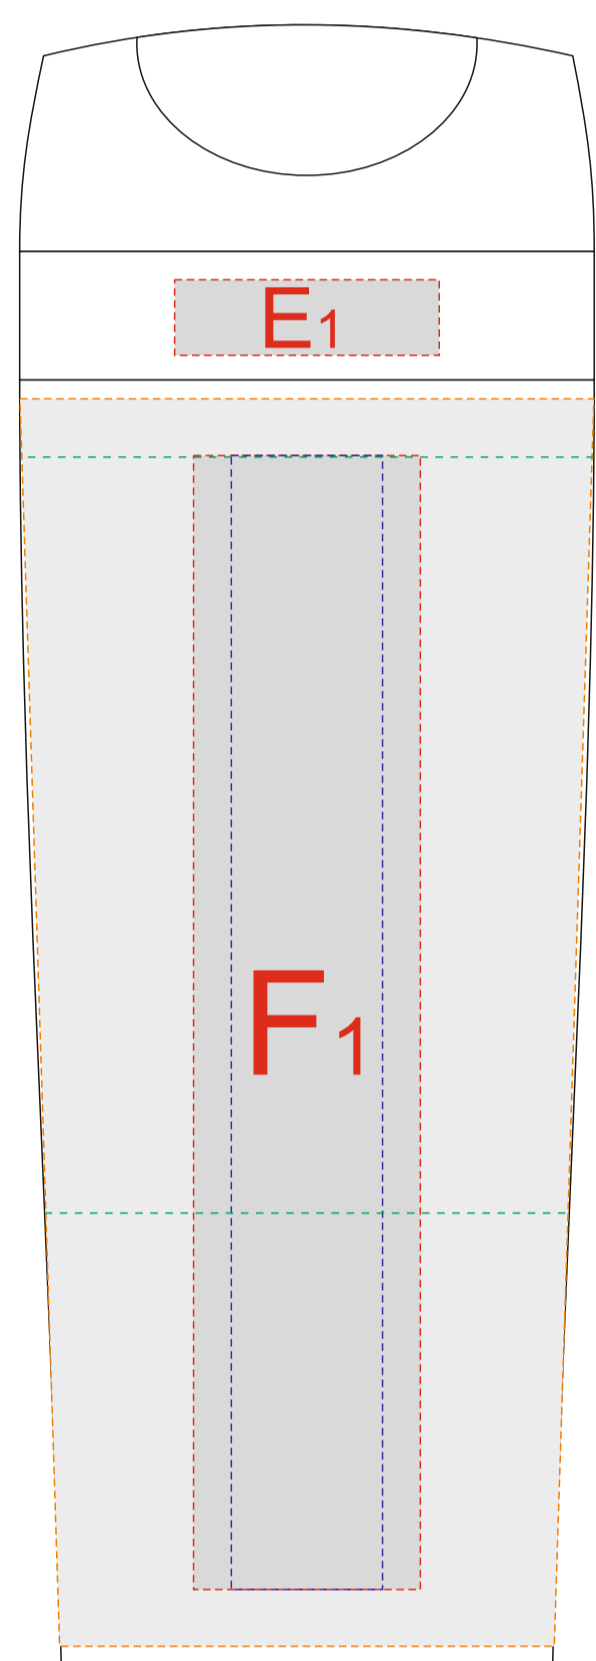

Арт. 7305.13

тампопечать
с одной стороны

| | | |
|----------|----------------------|---------------------------|
| A | Вид нанесения | Макс площадь (Ш*В) |
| | Тампопечать | 22x22мм |
| B | Вид нанесения | Макс площадь (Ш*В) |
| | Термотрансфер | 170x70мм |
| C | Вид нанесения | Макс площадь (Ш*В) |
| | Термотрансфер | 140x80мм |

| | | |
|----------|-----------------------------|---------------------------|
| D | Вид нанесения | Макс площадь (Ш*В) |
| | Тампопечать | 30x10мм |
| E | Вид нанесения | Макс площадь (Ш*В) |
| | Тампопечать | 35x10мм |
| F | Вид нанесения | Макс площадь (Ш*В) |
| | Тампопечать | 30x50мм |
| | Уф печать | 20x150мм |
| | Круговая трафаретная печать | 231,5x100мм |
| | Круговая уф печать | 231,5x165мм |