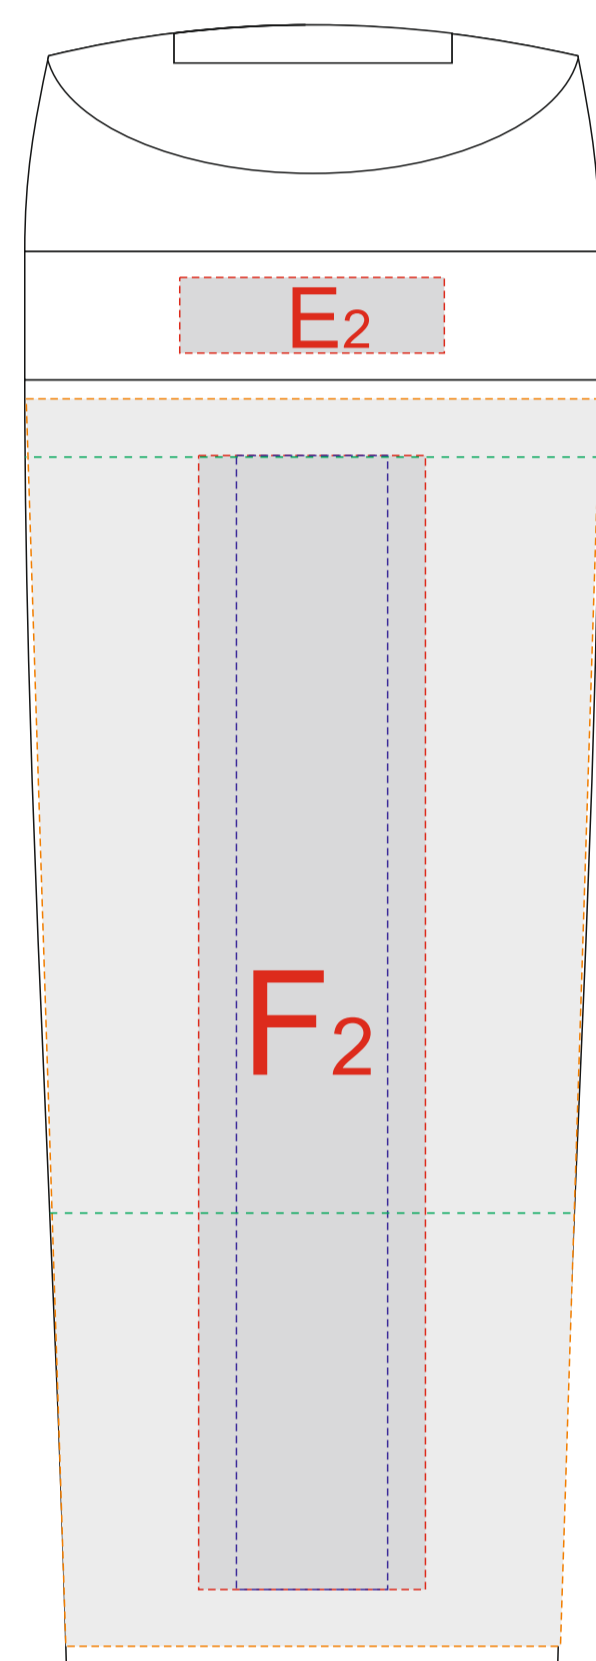

Арт. 7305.13

тампопечать
с одной стороны

| | | |
|----------|----------------------|---------------------------|
| A | Вид нанесения | Макс площадь (Ш*В) |
| | Тампопечать | 22x22мм |
| B | Вид нанесения | Макс площадь (Ш*В) |
| | Термотрансфер | 170x70мм |
| C | Вид нанесения | Макс площадь (Ш*В) |
| | Термотрансфер | 140x80мм |

| | | |
|----------|-----------------------------|---------------------------|
| D | Вид нанесения | Макс площадь (Ш*В) |
| | Тампопечать | 30x10мм |
| E | Вид нанесения | Макс площадь (Ш*В) |
| | Тампопечать | 35x10мм |
| F | Вид нанесения | Макс площадь (Ш*В) |
| | Тампопечать | 30x50мм |
| | Уф печать | 20x150мм |
| | Круговая трафаретная печать | 231,5x100мм |
| | Круговая уф печать | 231,5x165мм |