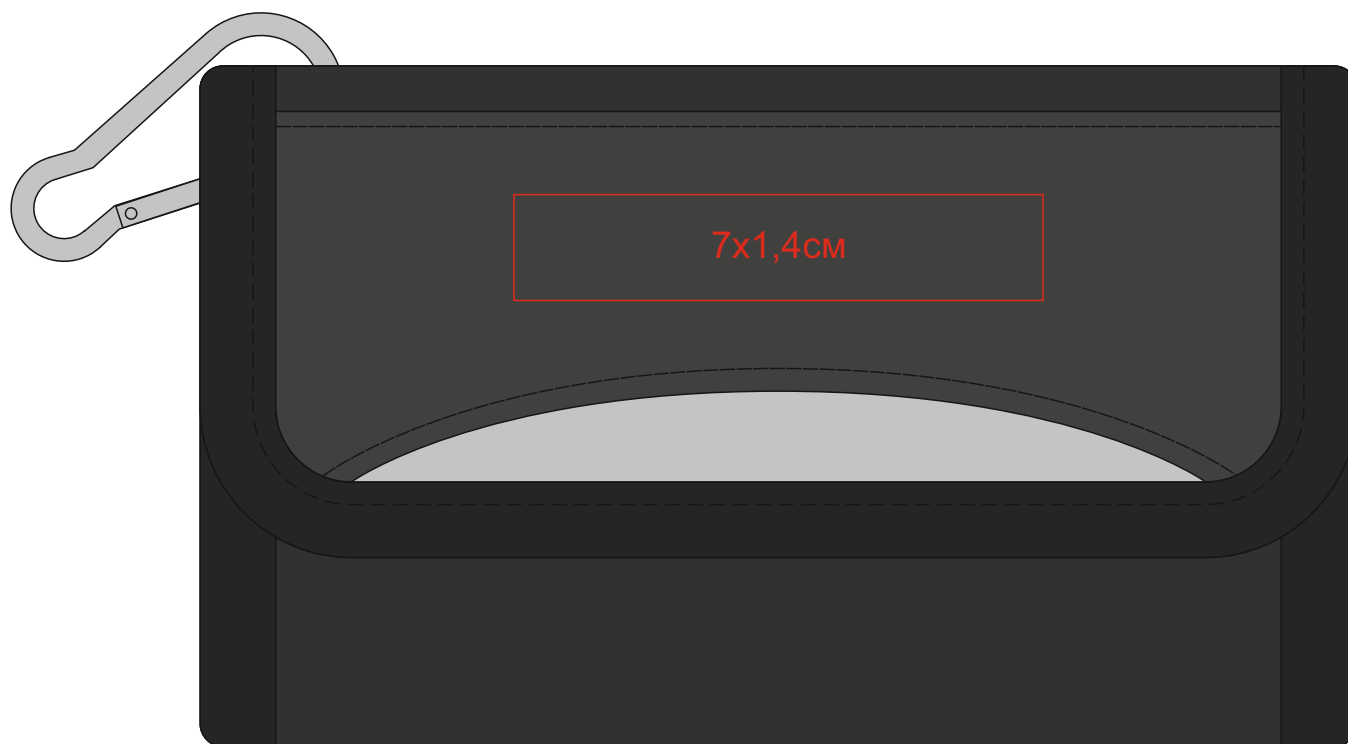

Набор инструментов CONGUS из 19 аксессуаров в чехле, сталь
арт. 345675

Методы нанесения: **термотрансфер**, **тампопечать** (max 2 цвета, включая подложку)

Чехол

Отвертка