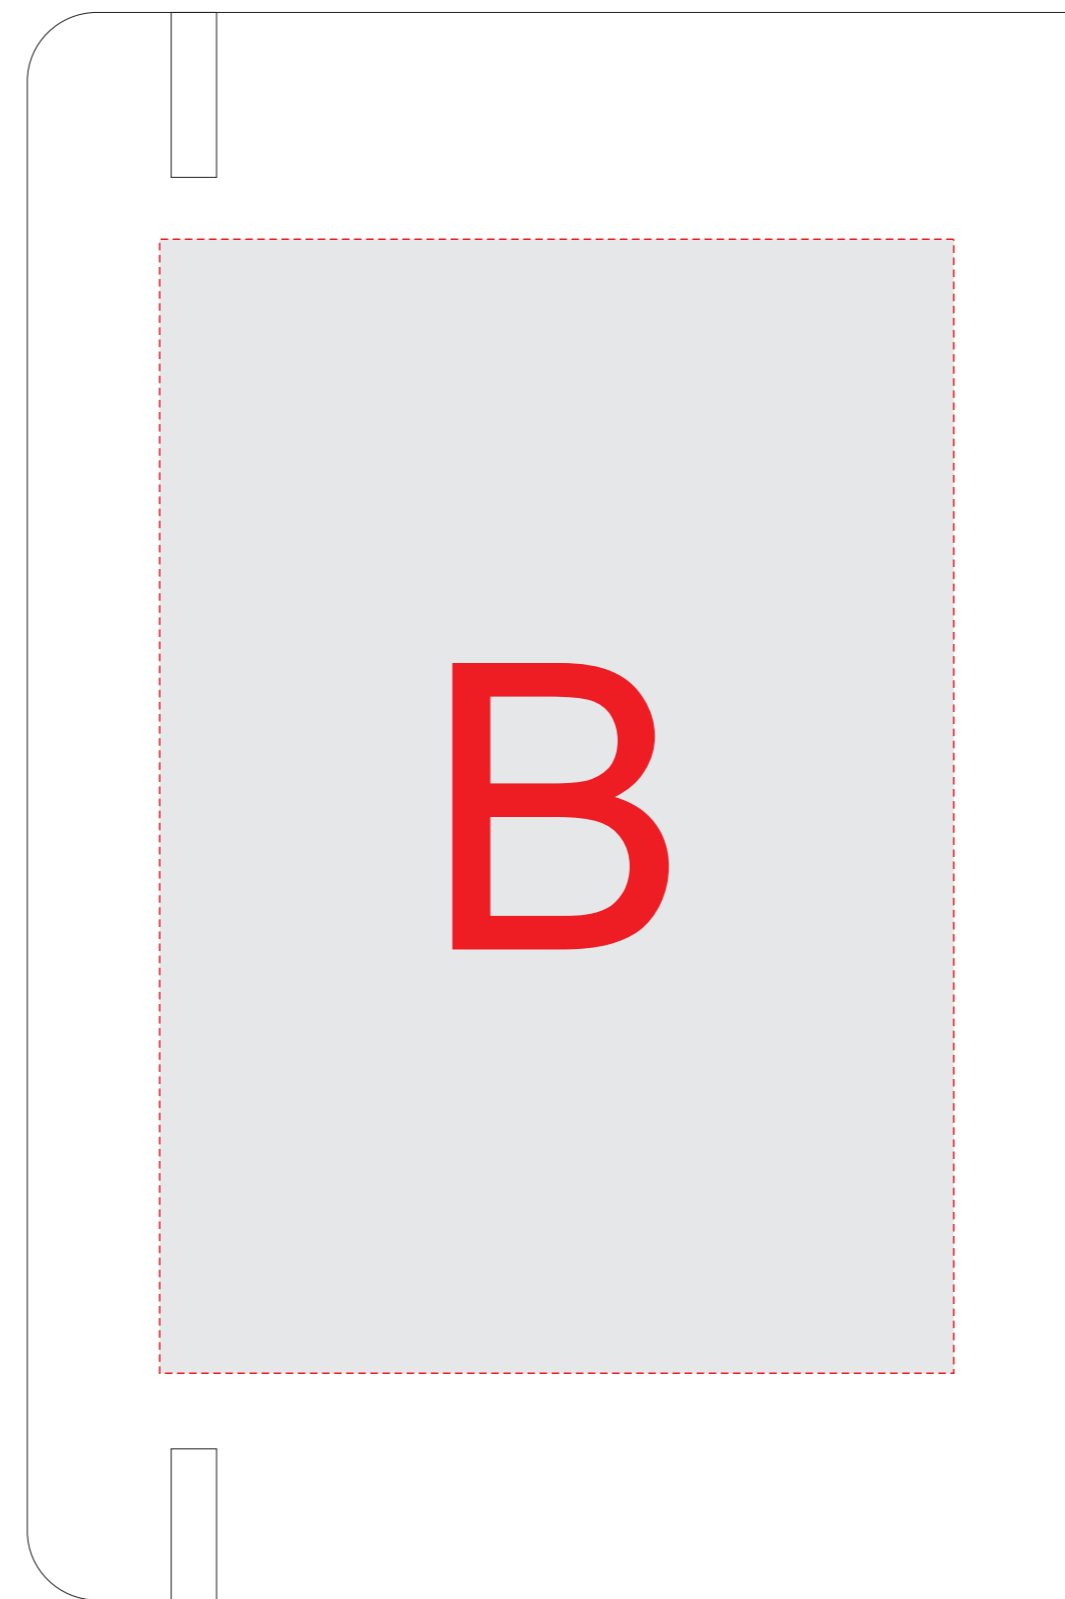

лицо

оборот

A	Вид нанесения	Макс площадь (Ш*В)
	Тиснение	95x95мм
	УФ печать (кроме 10690409, 10690404, 10690405 и 10690403)	120x190мм

B	Вид нанесения	Макс площадь (Ш*В)
	Тиснение	95x95мм

м 1:2