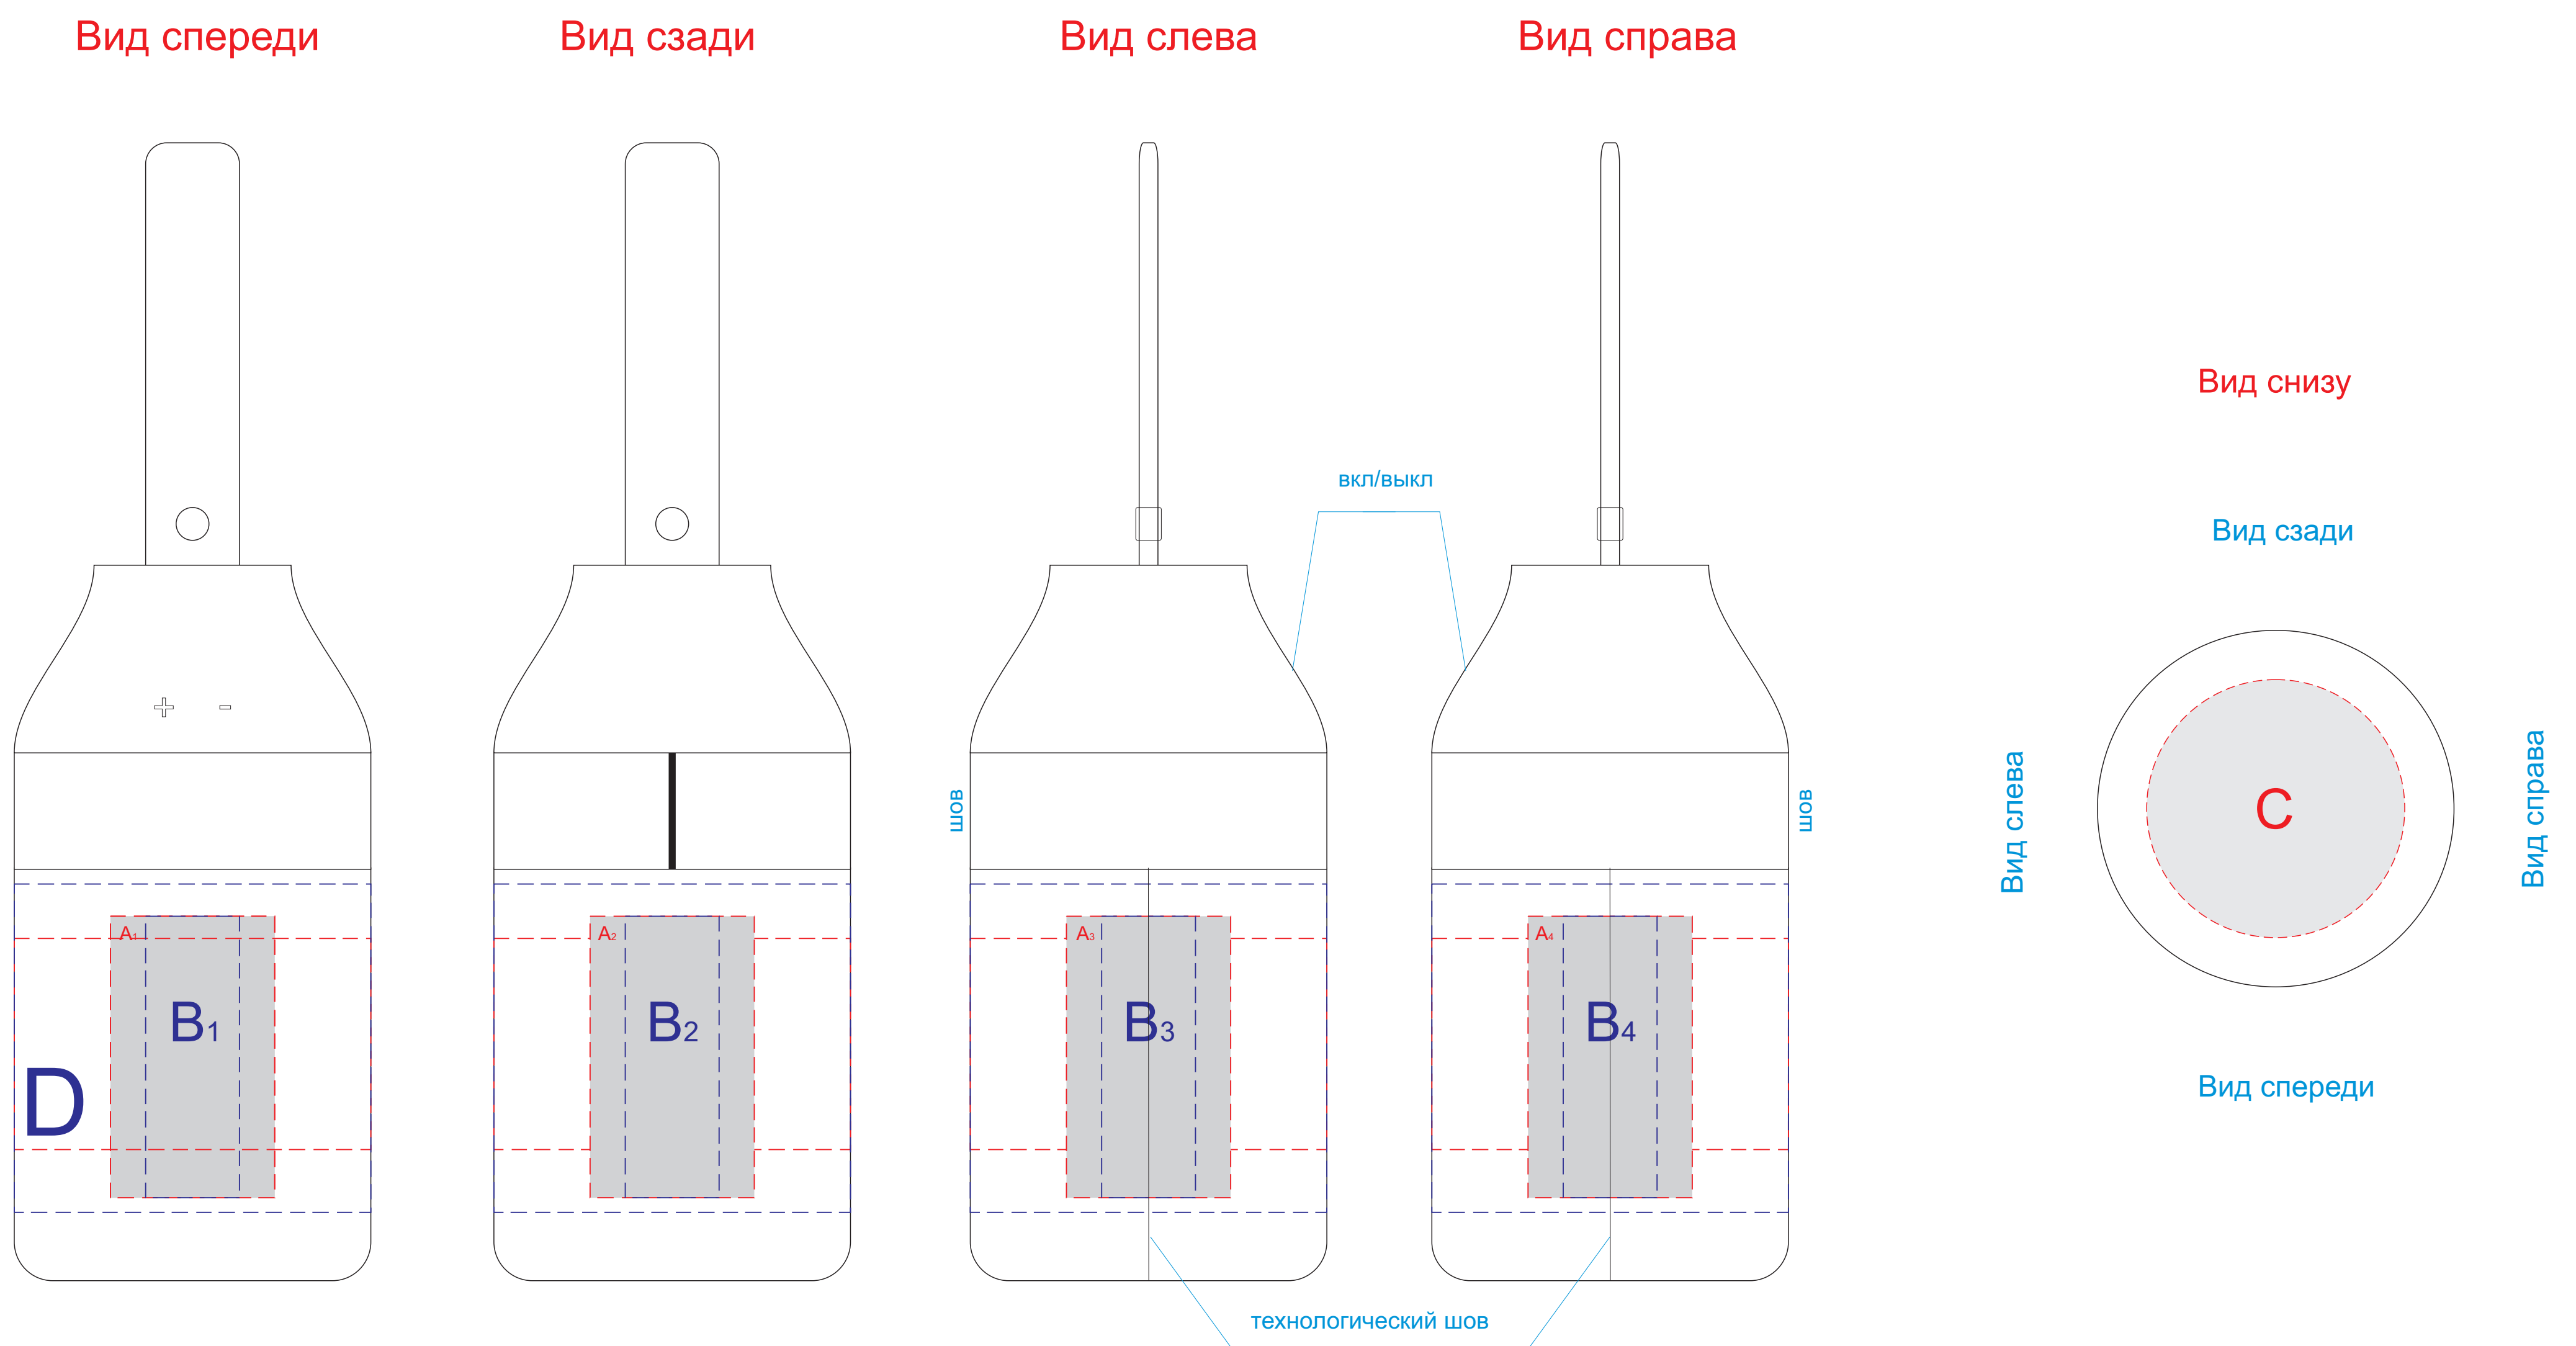

Арт 596007

Внимание!
 Круговая печать не позиционируется относительно хлястика и других элементов.
 При попадании нанесения на шов возможна непропечатка

A	Вид нанесения	Макс площадь (Ш*В)	C	Вид нанесения	Макс площадь (Ш*В)
	Тампопечать	35x50мм		Смола	55x55мм
B	Вид нанесения	Макс площадь (Ш*В)	D	Вид нанесения	Макс площадь (Ш*В)
	УФ печать	20x60мм		Круговая трафаретная печать 1+0	220x45мм
				Круговая УФ печать	240x70мм