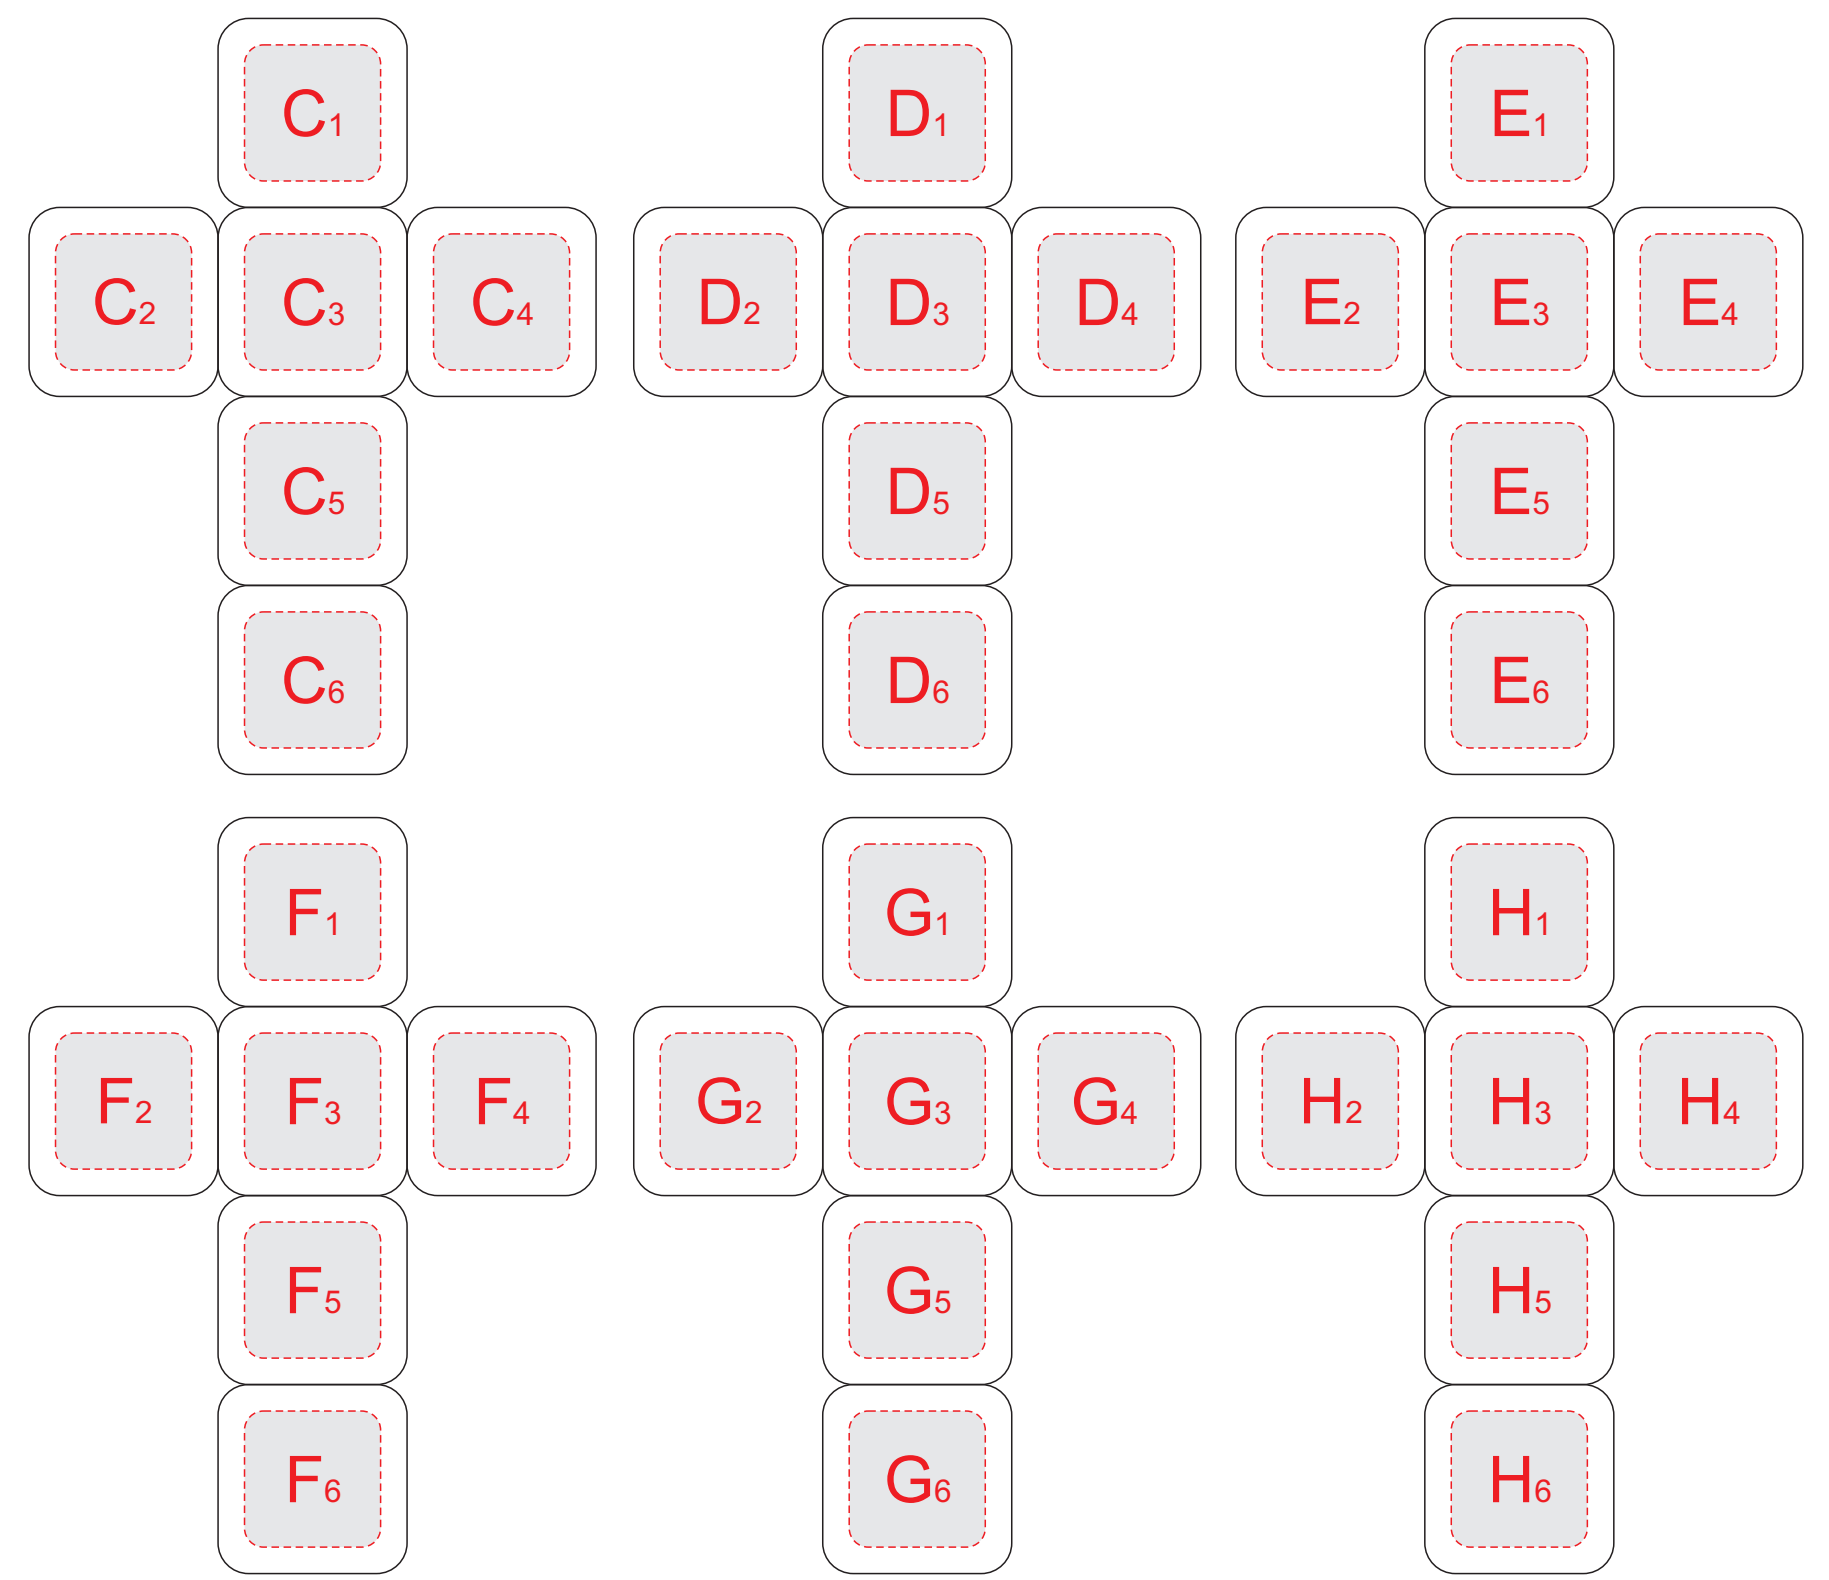

коробка. вид сверху

Внимание! При трафаретной печати минимальная толщина линий должна быть не менее 1 мм.  
Нанесение возможно только белым, черным и серебром.

Нанесение возможно с 2-х сторон

кубики

<b>A</b>	Вид нанесения	Макс площадь (Ш*В)
	Трафаретная печать 1+0	100x80мм
	Цифровая печать на белой основе	145x100мм
	Смола	145x100мм
	Шильд «Спектрум»	100x80мм
<b>B</b>	Вид нанесения	Макс площадь (Ш*В)
	Термотрансфер	70x70мм
<b>C</b>	Вид нанесения	Макс площадь (Ш*В)
	Гравировка	18x18мм
<b>D</b>	Вид нанесения	Макс площадь (Ш*В)
	Гравировка	18x18мм

<b>E</b>	Вид нанесения	Макс площадь (Ш*В)
	Гравировка	18x18мм
<b>F</b>	Вид нанесения	Макс площадь (Ш*В)
	Гравировка	18x18мм
<b>G</b>	Вид нанесения	Макс площадь (Ш*В)
	Гравировка	18x18мм
<b>H</b>	Вид нанесения	Макс площадь (Ш*В)
	Гравировка	18x18мм