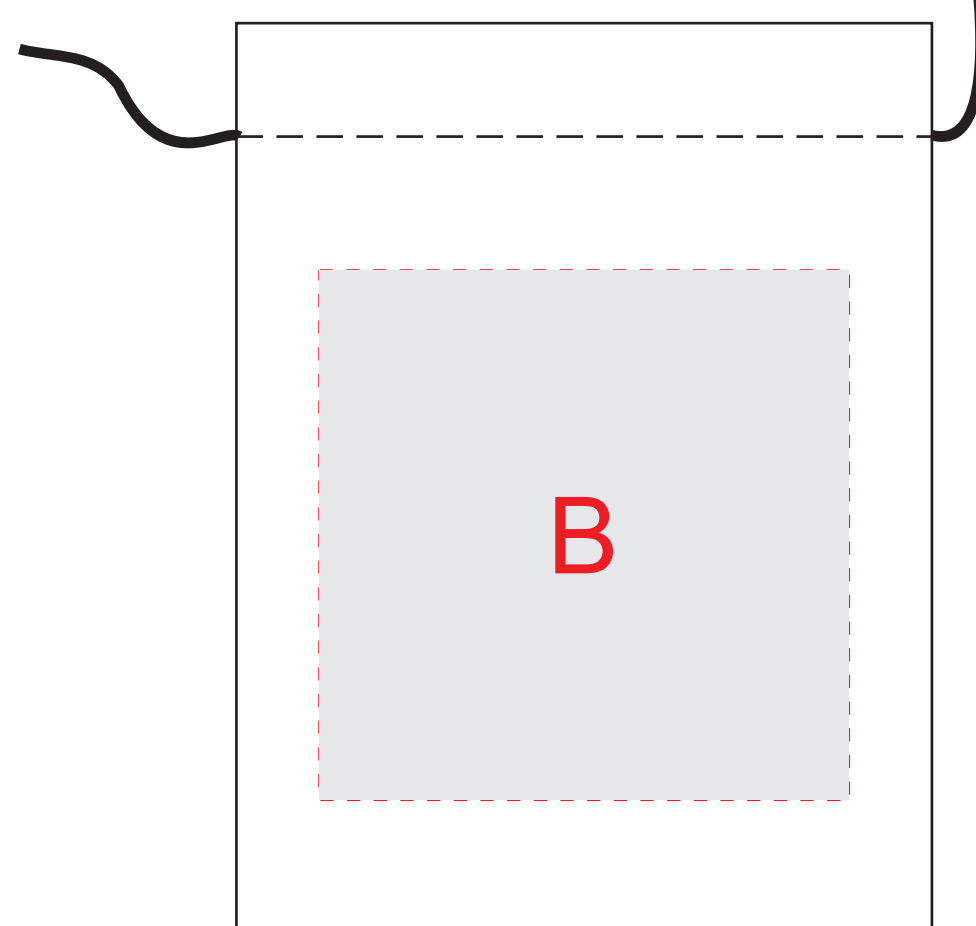

коробка. вид сверху

Внимание! При трафаретной печати минимальная толщина линий должна быть не менее 1 мм.  
Нанесение возможно только белым, черным и серебром.

Нанесение возможно с 2-х сторон

кубики

<b>A</b>	Вид нанесения	Макс площадь (Ш*В)
	Трафаретная печать 1+0	100x80мм
	Цифровая печать на белой основе	145x100мм
	Смола	145x100мм
	Шильд «Спектрум»	100x80мм
<b>B</b>	Вид нанесения	Макс площадь (Ш*В)
	Термотрансфер	70x70мм
<b>C</b>	Вид нанесения	Макс площадь (Ш*В)
	Гравировка	18x18мм
<b>D</b>	Вид нанесения	Макс площадь (Ш*В)
	Гравировка	18x18мм

<b>E</b>	Вид нанесения	Макс площадь (Ш*В)
	Гравировка	18x18мм
<b>F</b>	Вид нанесения	Макс площадь (Ш*В)
	Гравировка	18x18мм
<b>G</b>	Вид нанесения	Макс площадь (Ш*В)
	Гравировка	18x18мм
<b>H</b>	Вид нанесения	Макс площадь (Ш*В)
	Гравировка	18x18мм