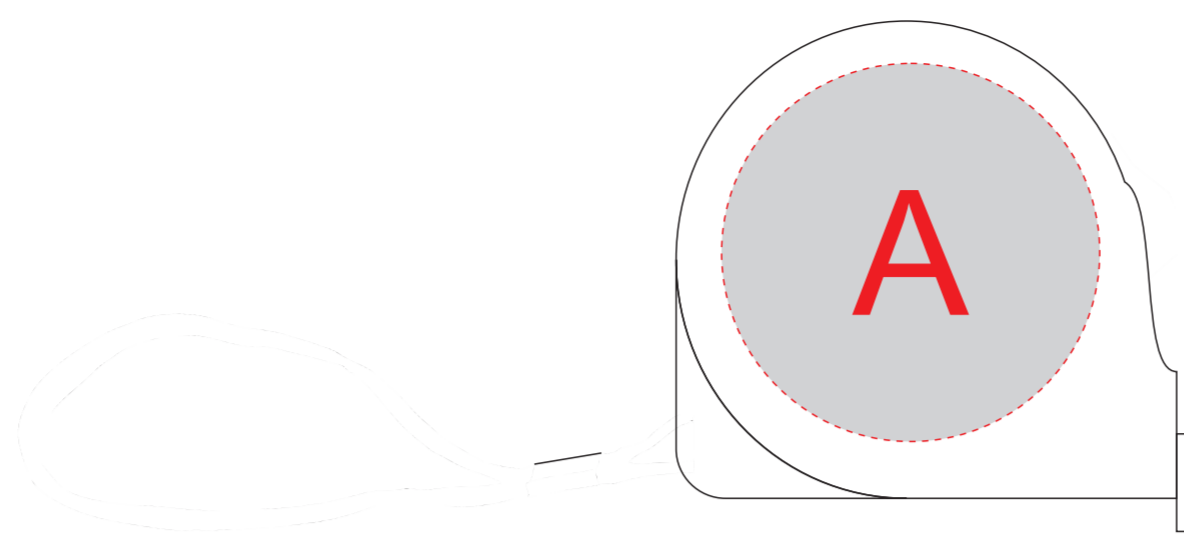

Нанесение возможно с одной стороны

А	Вид нанесения	Макс площадь (Ш*В)
	Тампопечать	45x45мм
	УФ печать	50x50мм