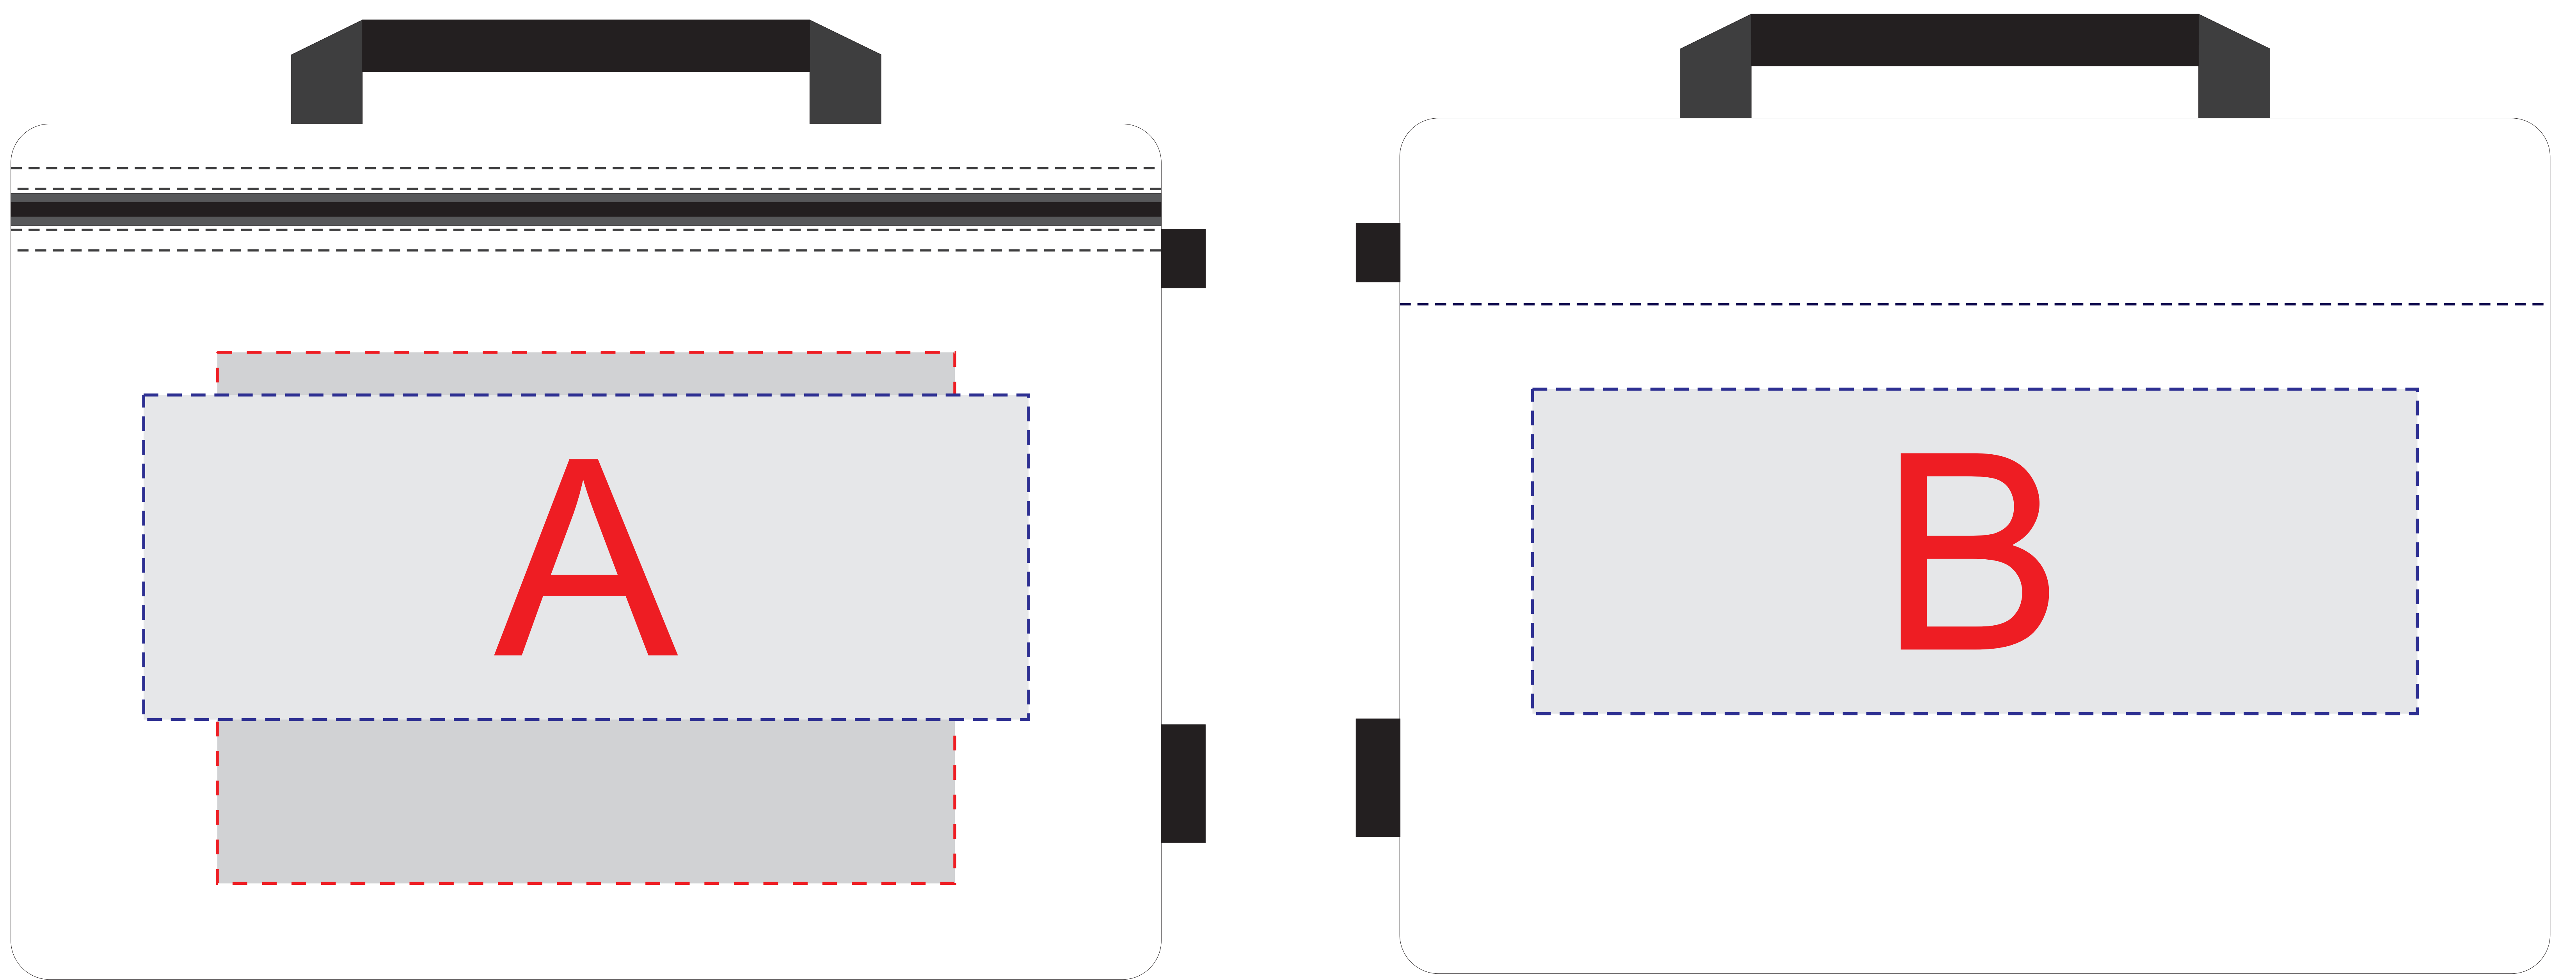

Арт. 1194340

Внимание! Из-за особенностей структуры материала для более качественного изображения рекомендуем нанесение термотрансфер. При трафаретной печати возможна непропечатка.

А	Вид нанесения	Макс площадь (Ш*В)
	Термотрансфер	300x110мм
	Трафаретная печать (1+0)	250x180мм
В	Вид нанесения	Макс площадь (Ш*В)
	Термотрансфер	300x110мм