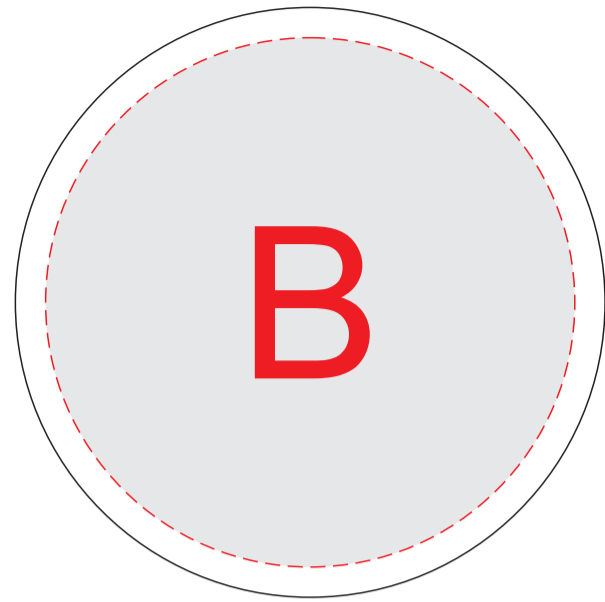

вид сбоку

вид сверху (крышка)

образец для цифровой печати

Внимание! В связи с особенностями структуры дерева гравировка может быть неоднородной.
Рекомендуем выбирать контурную гравировку.
Цифровая печать не стыкуется!

A	Вид нанесения	Макс площадь (Ш*В)
	Тампопечать	25x40мм
	Цифровая печать (на цветных - только на белой основе)	235x80,8мм

B	Вид нанесения	Макс площадь (Ш*В)
	Гравировка	70x70мм