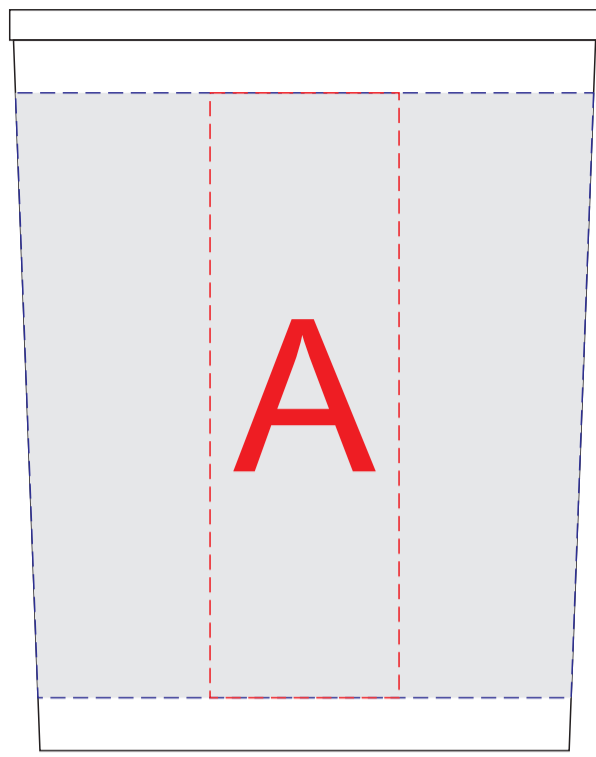

вид сбоку

вид сверху (крышка)

образец для цифровой печати

Внимание! В связи с особенностями структуры дерева гравировка может быть неоднородной.
Рекомендуем выбирать контурную гравировку.
Цифровая печать не стыкуется!

A	Вид нанесения	Макс площадь (Ш*В)
	Тампопечать	25x40мм
	Цифровая печать (на цветных - только на белой основе)	235x80,8мм

B	Вид нанесения	Макс площадь (Ш*В)
	Гравировка	70x70мм