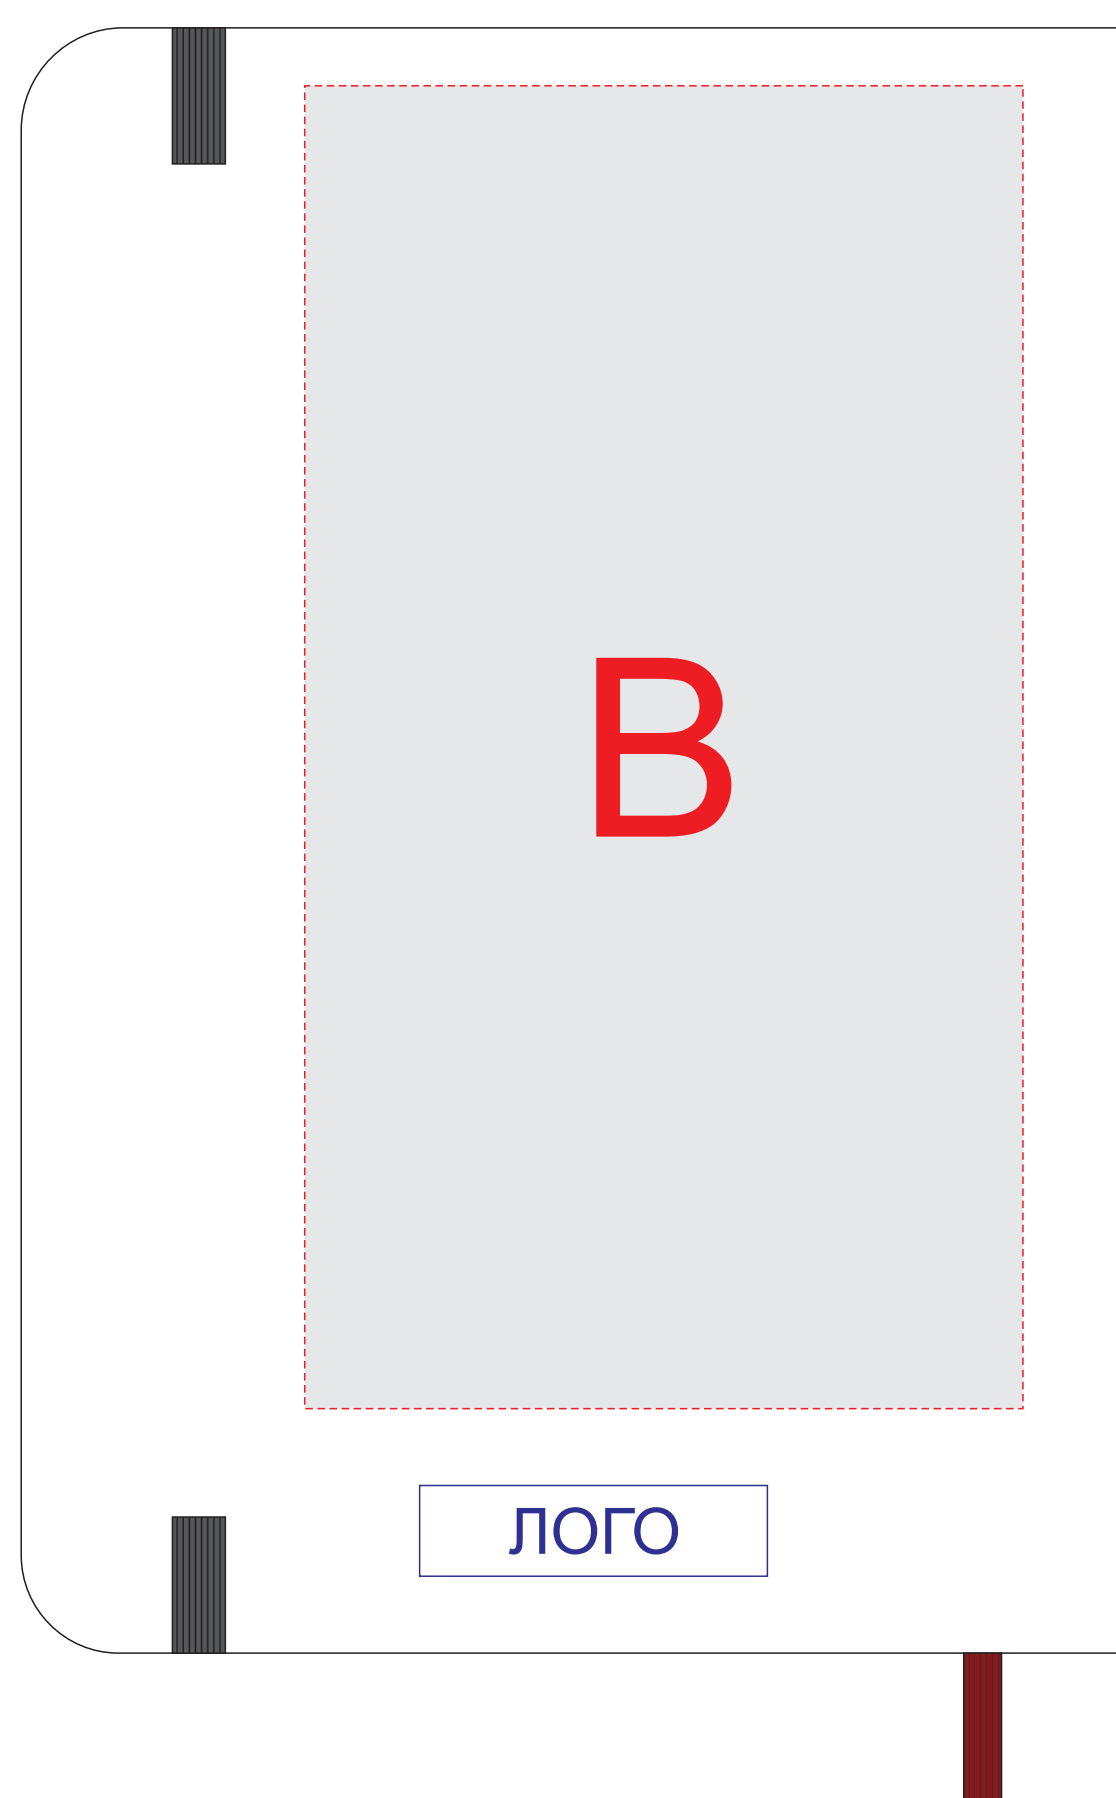

лицо

оборот

А	Вид нанесения	Макс площадь (Ш*В)
	Тампопечать	50x50мм
	Тиснение	95x95мм

В	Вид нанесения	Макс площадь (Ш*В)
	Тампопечать	50x50мм
	Тиснение	95x95мм

М 1:2