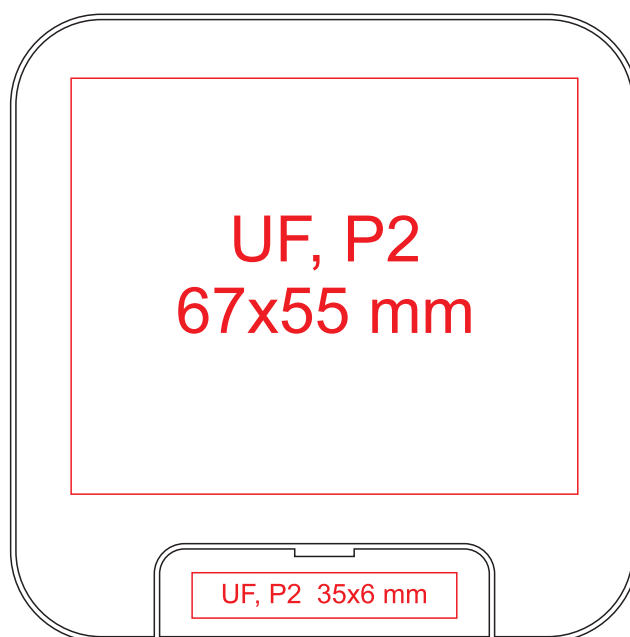

# 7456

Максимальный размер нанесения P2 - 60x40 мм