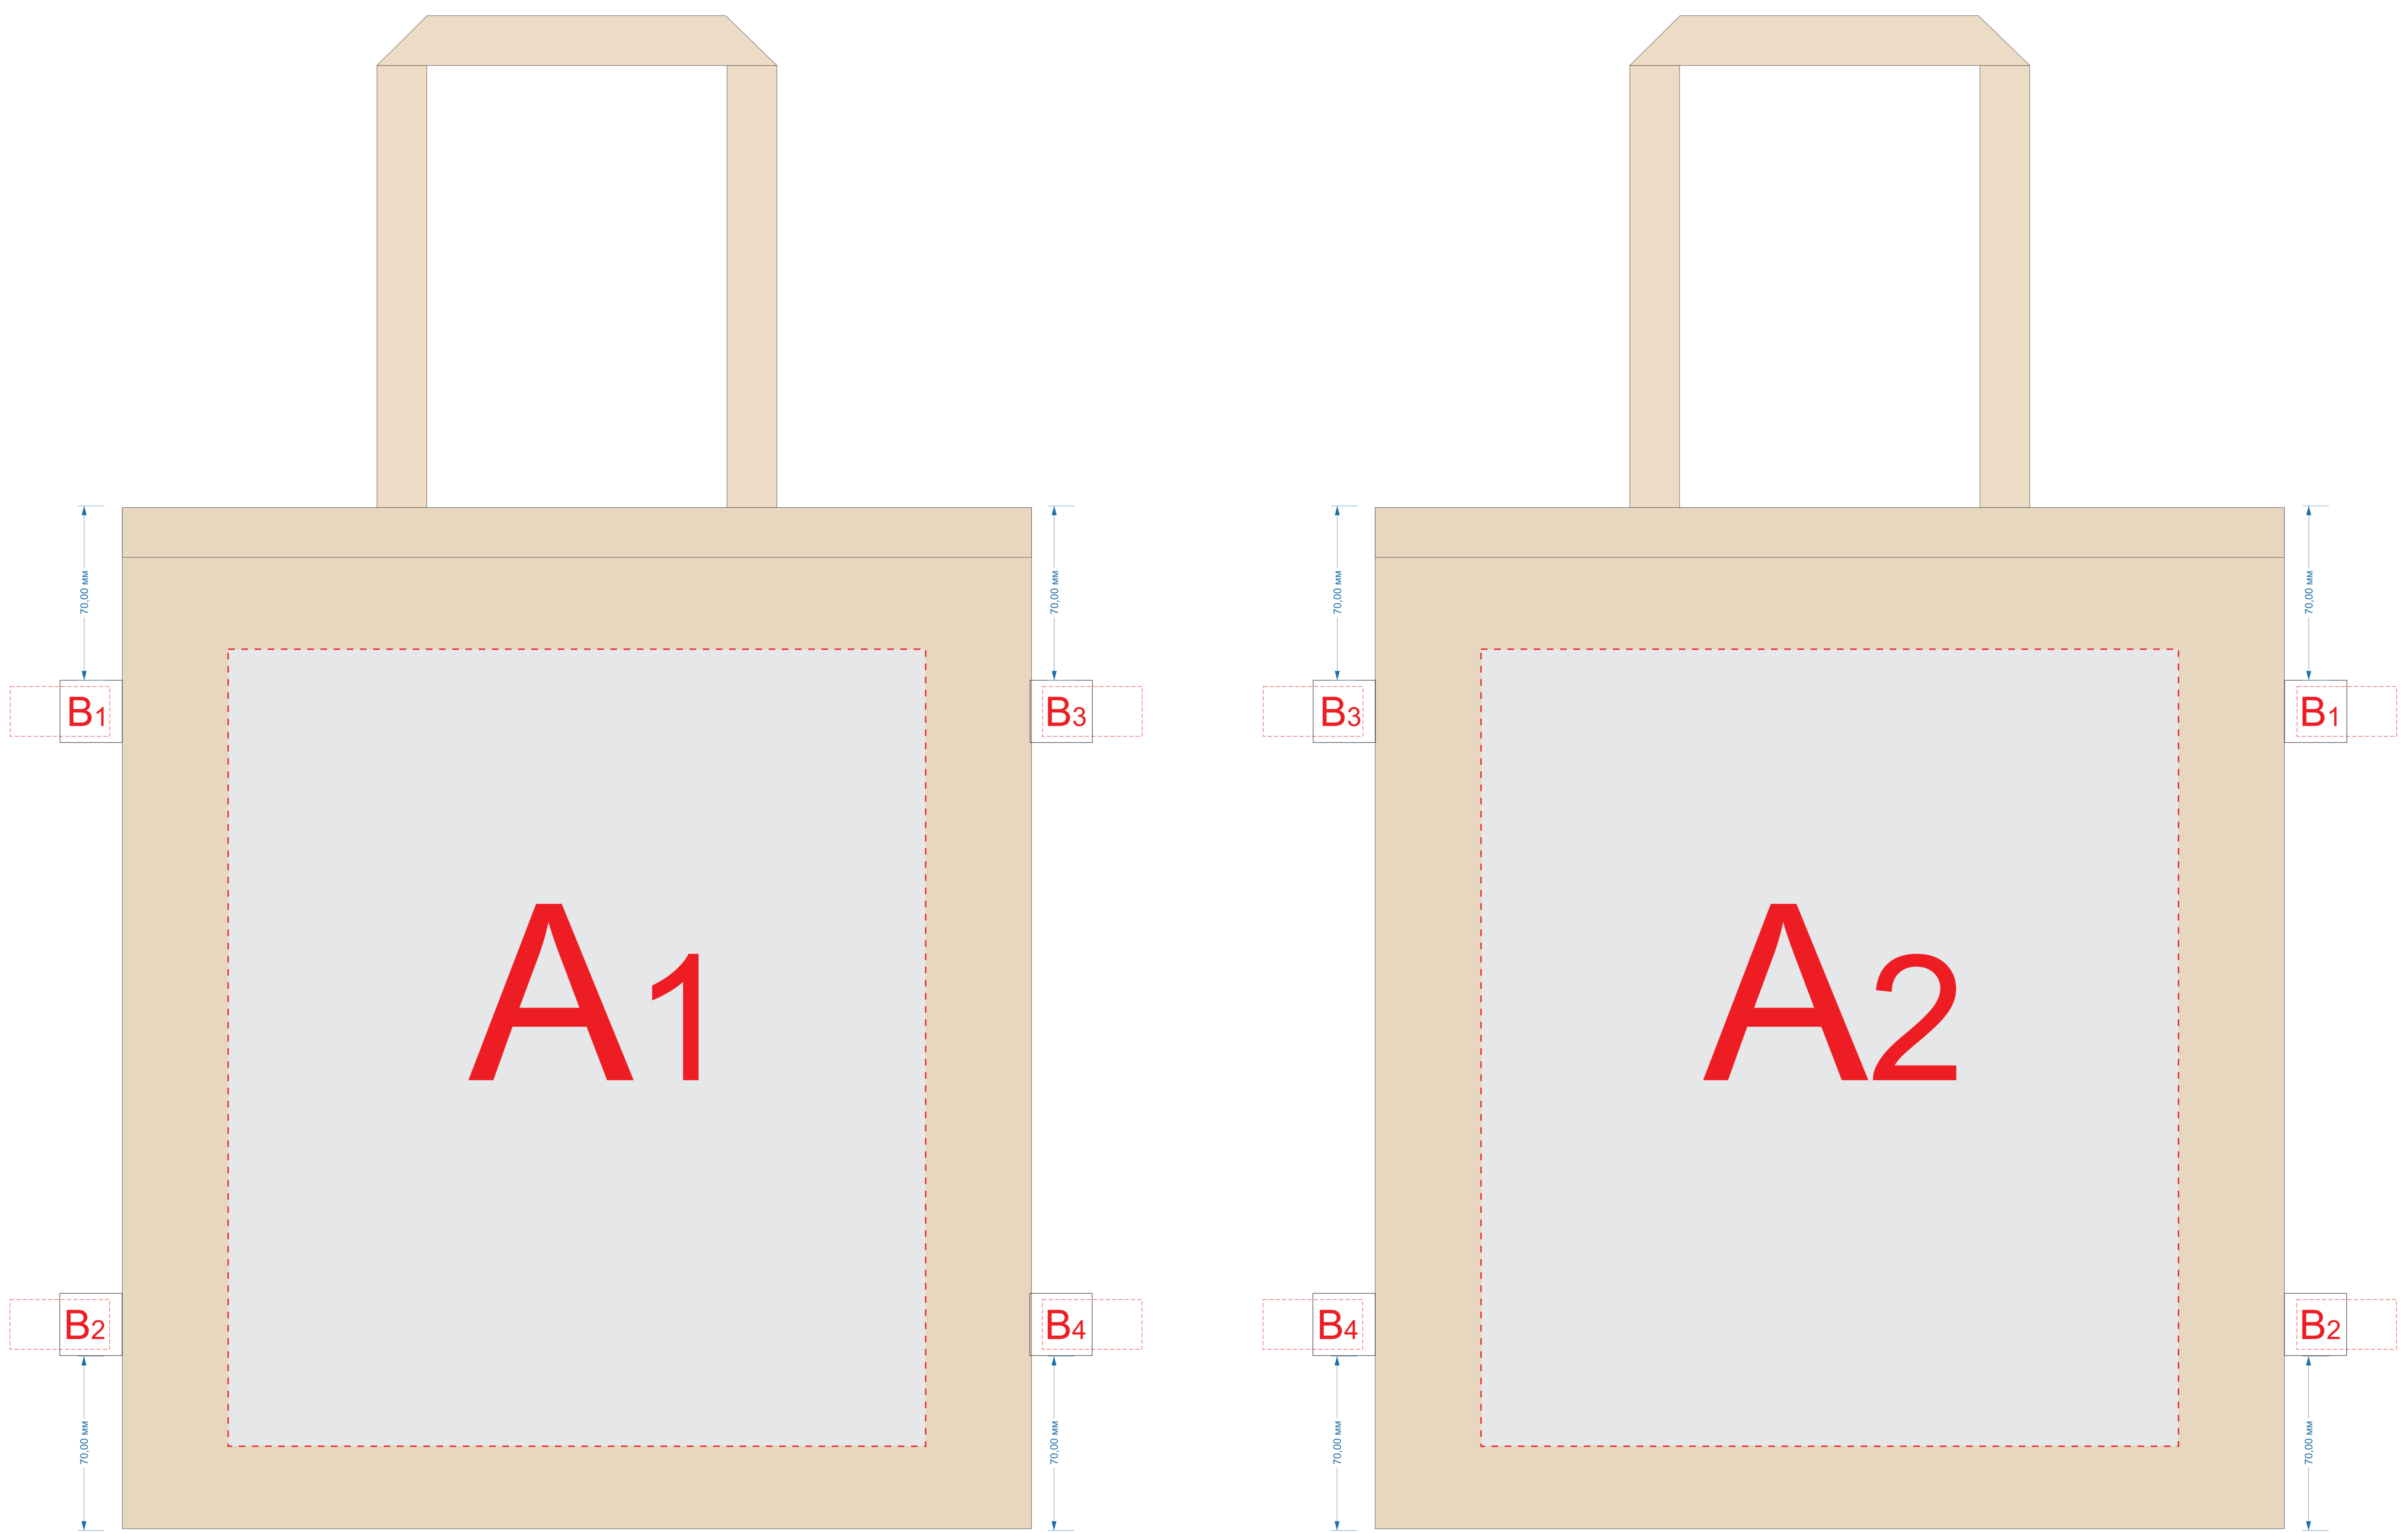

сторона 1

сторона 2

При выборе Трафаретная печать 1 цвет (лучшая цена) печать возможна только черным, серебром или золотом. Для печати других цветов необходимо выбирать Трафаретная печать 1 цвет - цветные изделия.

A	Вид нанесения	Макс площадь (Ш*В)
	Термотрансфер	280x320мм
	Трафаретная печать 2+0	280x320мм
	Трафаретная печать (1+0)	280x250мм
	Текстильный принтер (кроме арт.955178)	250x250мм

лейбл

Внимание! Печать на лейбле возможна только с одной стороны.

B	Вид нанесения	Макс площадь (Ш*В)
	Лейбл пришивной (фоновая запечатка)	70x31мм
Лейбл пришивной (для текста и логотипов)	40x20мм	

масштаб 1:2