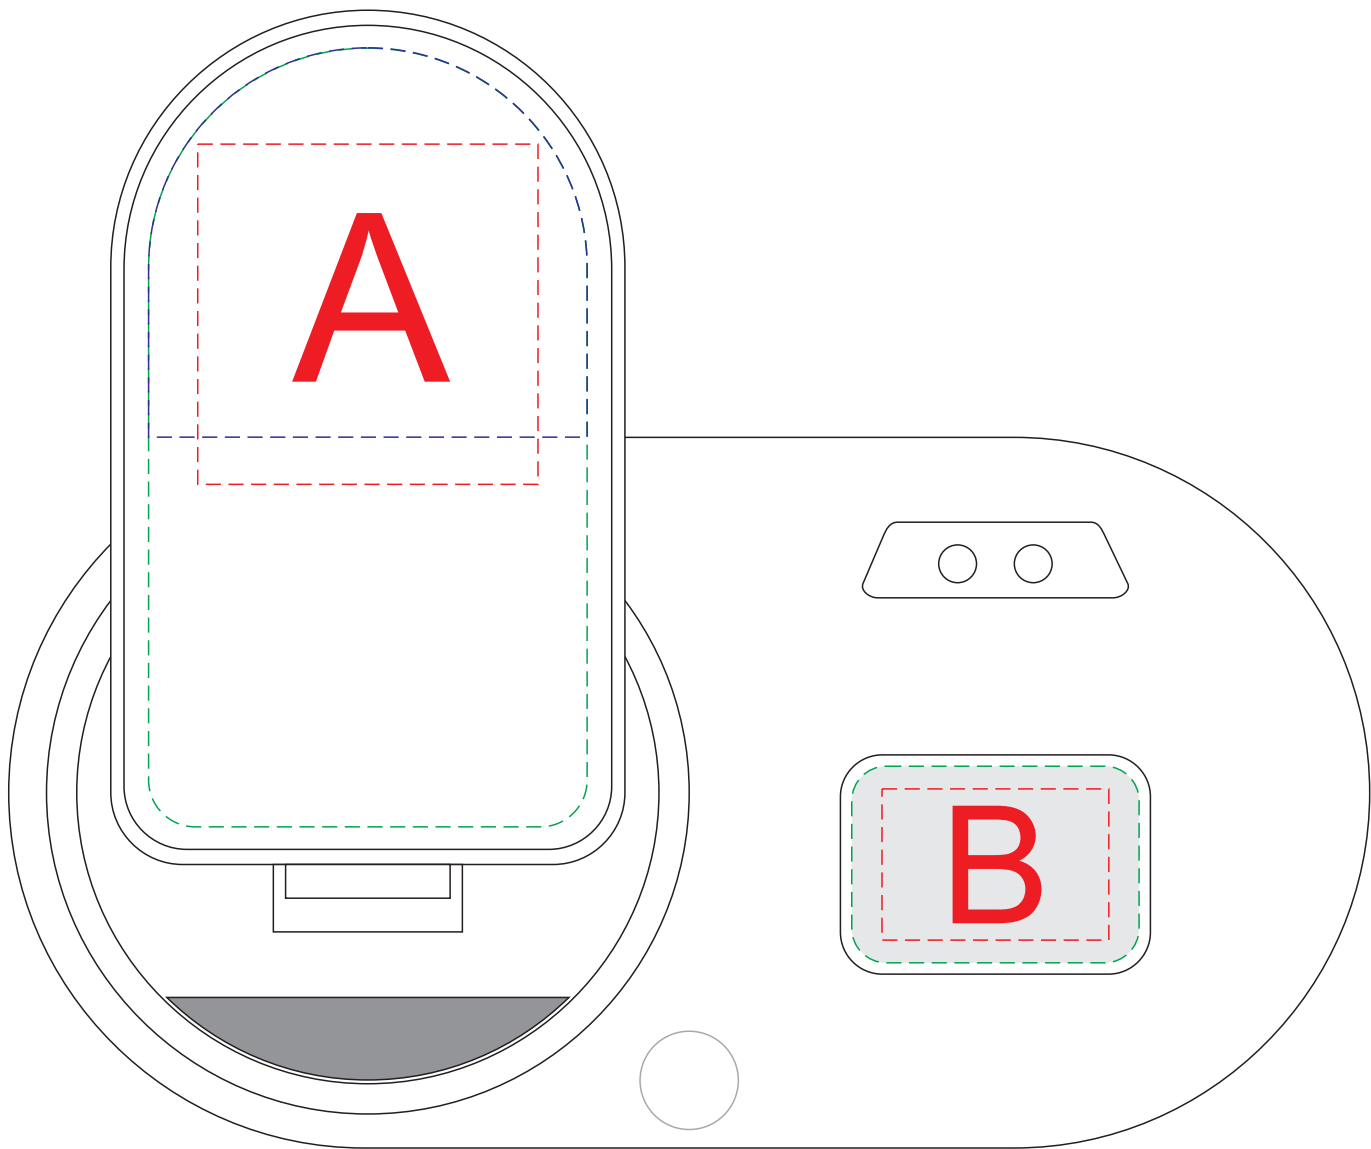

вид сверху в сложенном виде

вид сзади в разложенном виде

А	Вид нанесения	Макс площадь (Ш*В)
	Тампопечать	45x45мм
	Уф печать	58x51,5мм
	Цифровая печать	58x103мм

В	Вид нанесения	Макс площадь (Ш*В)
	Тампопечать	30x20мм
	Цифровая печать	38x26мм

С	Вид нанесения	Макс площадь (Ш*В)
	Тампопечать	45x50мм
	Цифровая печать	58x78мм