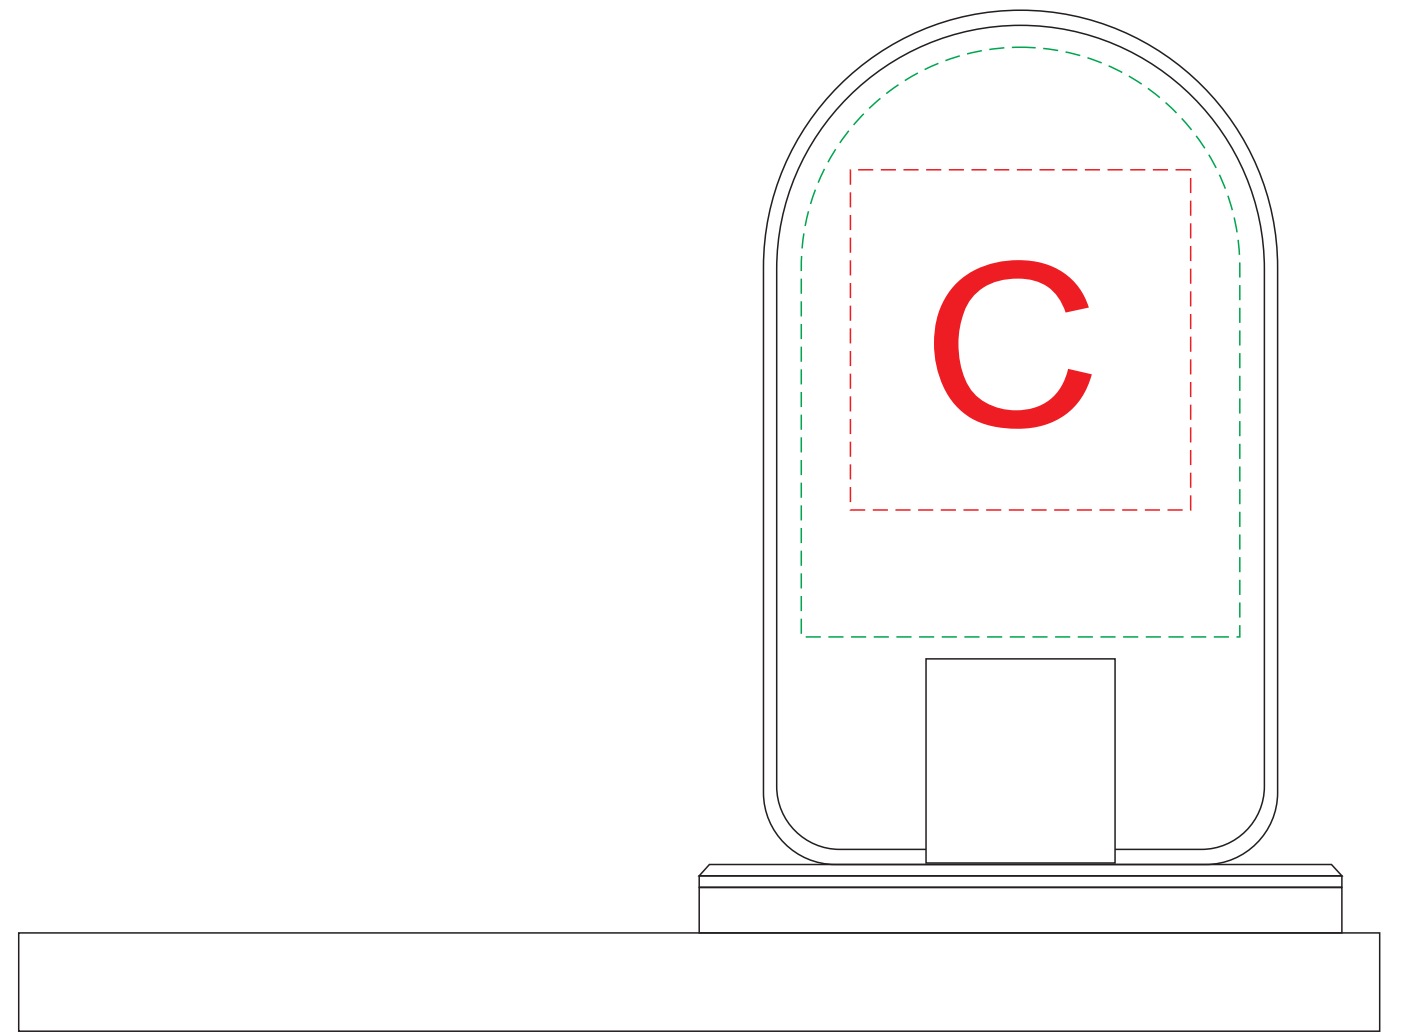

вид сверху в сложенном виде

вид сзади в разложенном виде

А	Вид нанесения	Макс площадь (Ш*В)
	Тампопечать	45x45мм
	Уф печать	58x51,5мм
	Цифровая печать	58x103мм

В	Вид нанесения	Макс площадь (Ш*В)
	Тампопечать	30x20мм
	Цифровая печать	38x26мм

С	Вид нанесения	Макс площадь (Ш*В)
	Тампопечать	45x50мм
	Цифровая печать	58x78мм