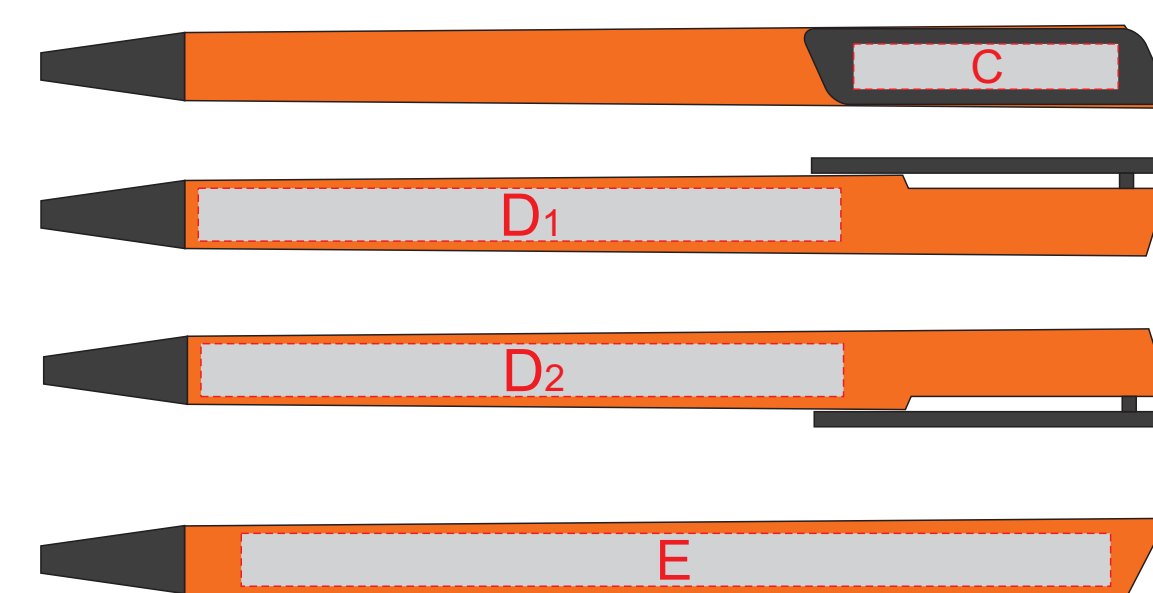

Внимание! Тампопечать возможна в 1 цвет - черной, серебряной или золотой краской.  
Трафаретная печать возможна в 1 цвет - белой, черной или серебряной краской.

A	Вид нанесения	Макс площадь (Ш*В)
	Тампопечать 1+0	35x35мм
	Трафаретная печать 1+0	215x170мм
	Тиснение	60x60мм
	Цифровая печать на белой основе	280x230мм
	Шильд спектрум	150x150мм

лицо

оборот

C	Вид нанесения	Макс площадь (Ш*В)
	Тампопечать	35x6мм
	Уф-печать	35x6мм

D	Вид нанесения	Макс площадь (Ш*В)
	Уф-печать	85x7мм

E	Вид нанесения	Макс площадь (Ш*В)
	Уф-печать	115x7мм

B	Вид нанесения	Макс площадь (Ш*В)
	Тиснение	95x95мм
	Уф-печать	125x190мм
	Трафаретная печать 1+0	90x160мм

F	Вид нанесения	Макс площадь (Ш*В)
	Уф печать	50x110мм

J	Вид нанесения	Макс площадь (Ш*В)
	Уф печать	50x85мм

Лицо

Оборот