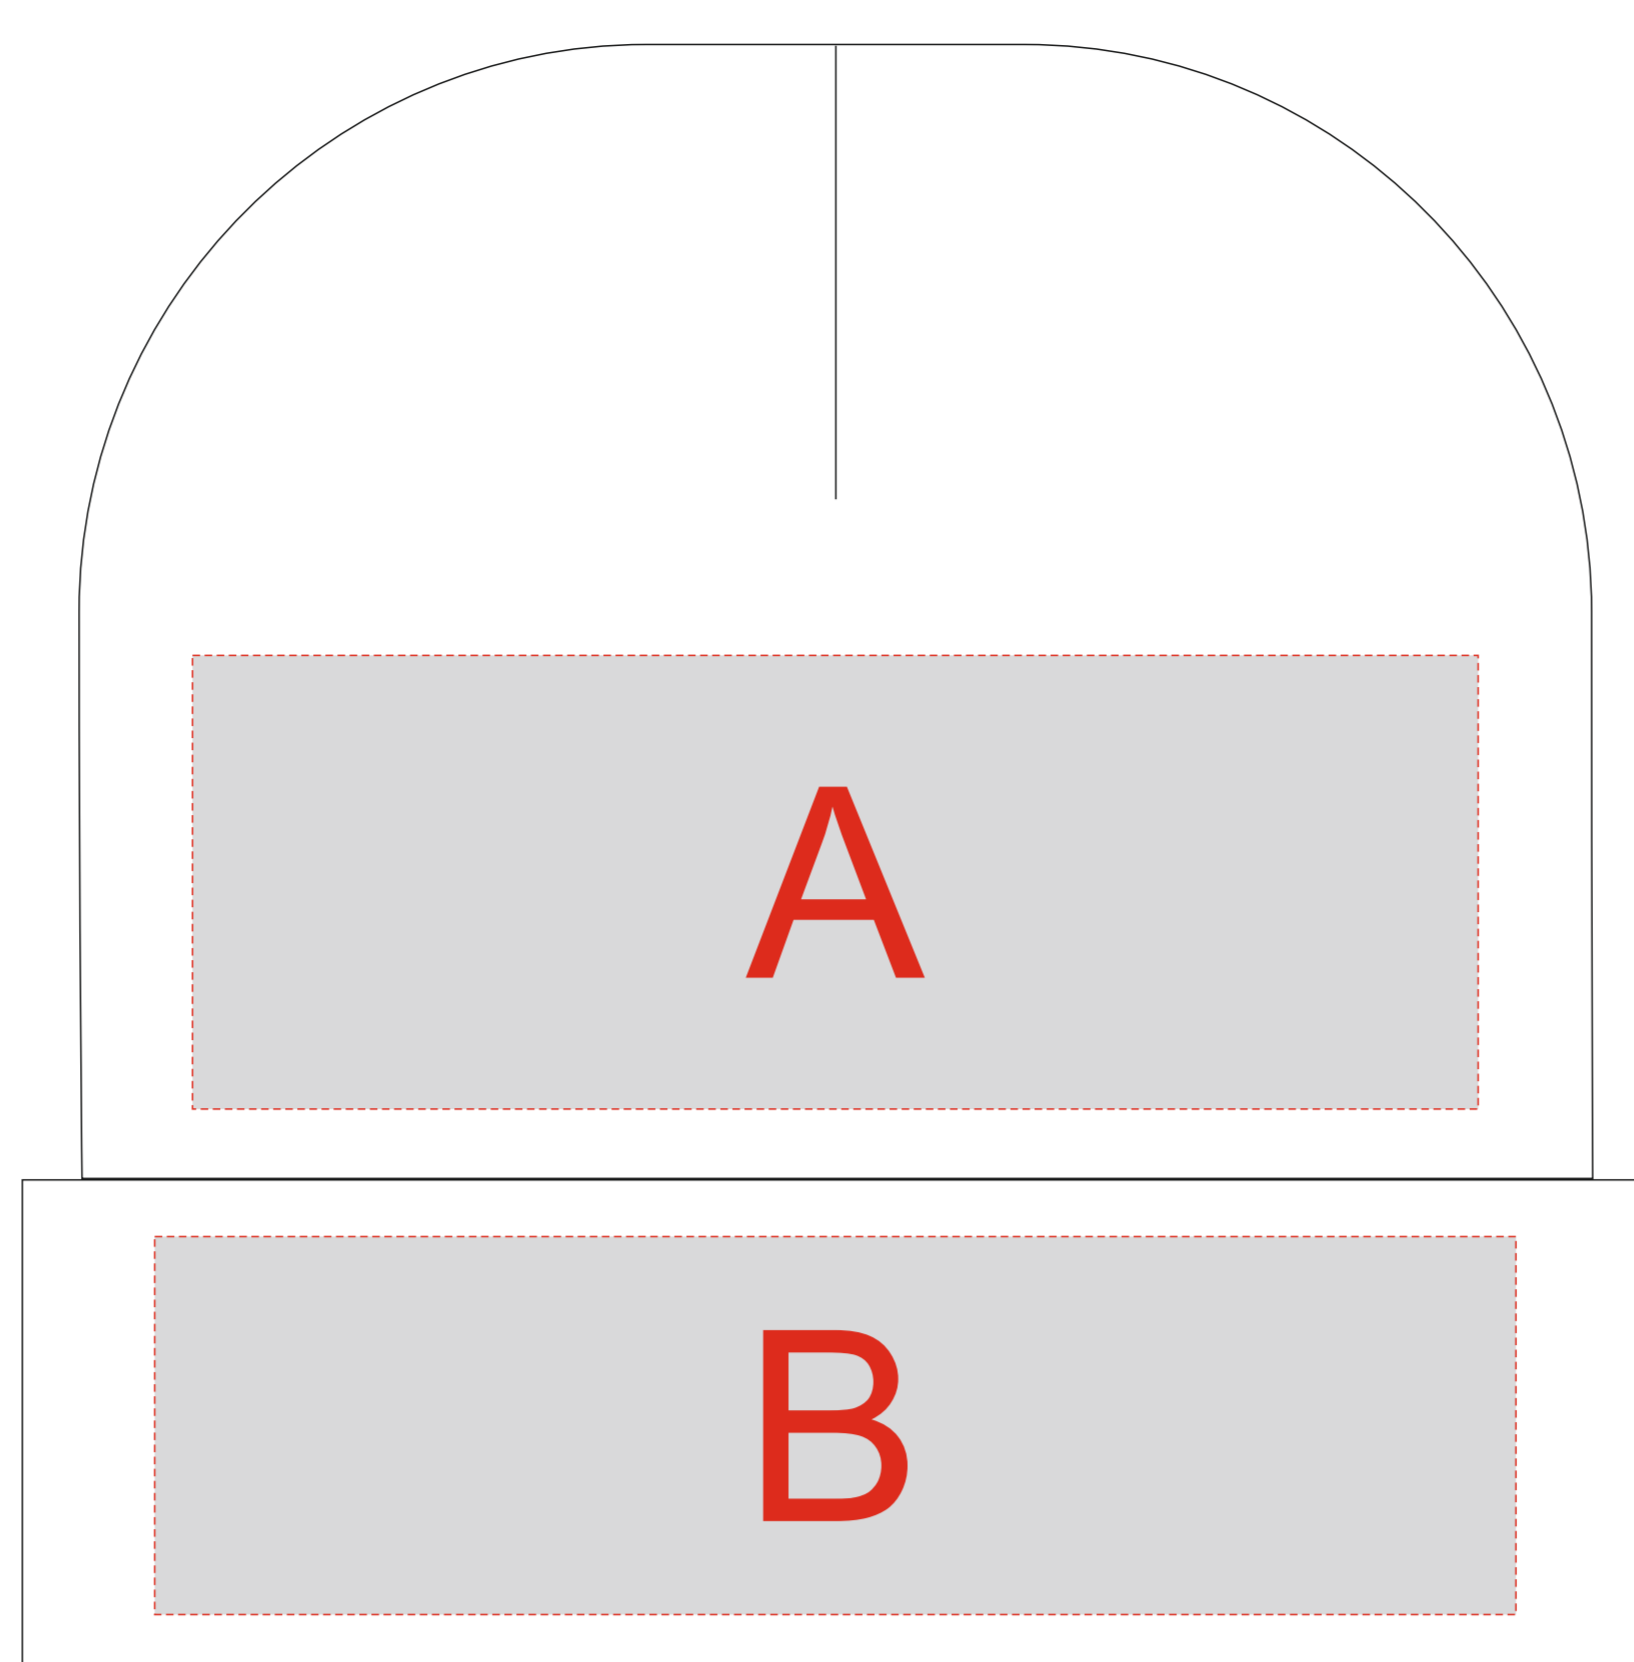

Арт 1954870, 1110430

A	Вид нанесения	Макс площадь (Ш*В)
	Термотрансфер	170x60мм
	Вышивка	170x60мм

B	Вид нанесения	Макс площадь (Ш*В)
	Термотрансфер	180x50мм
	Вышивка	180x50мм