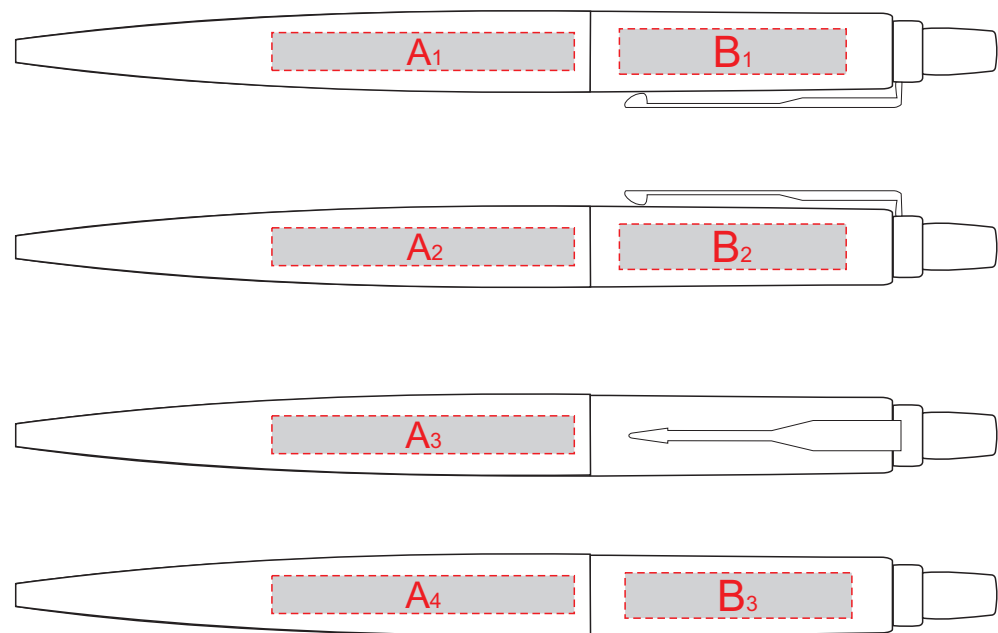

Арт. 1953170

Гравировка серебро

А	Вид нанесения	Макс площадь (Ш*В)
	Гравировка	40x5мм

В	Вид нанесения	Макс площадь (Ш*В)
	Гравировка	30x6мм

С	Вид нанесения	Макс площадь (Ш*В)
	Шильд спектрум	65x40мм
	Металлостикер	65x40мм