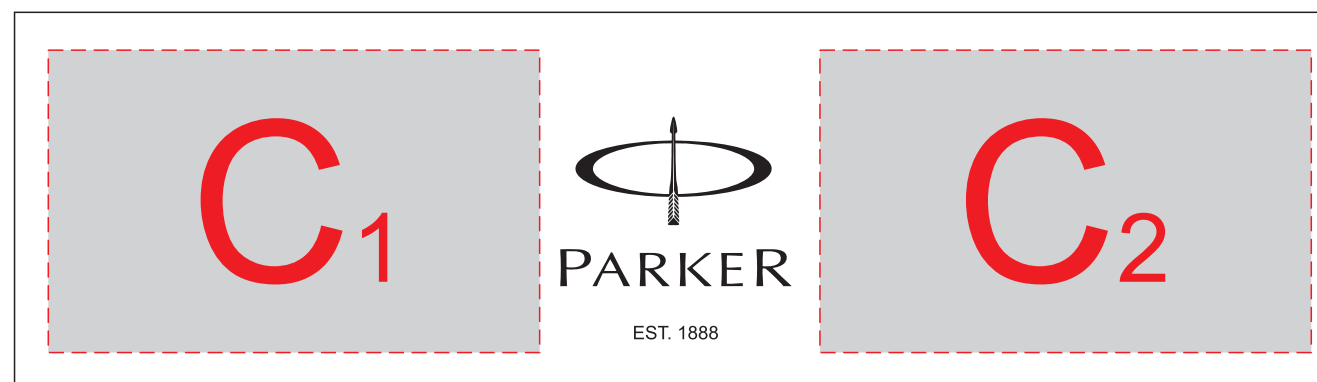

Арт. 1953170

Гравировка серебро

А	Вид нанесения	Макс площадь (Ш*В)
	Гравировка	40x5мм

В	Вид нанесения	Макс площадь (Ш*В)
	Гравировка	30x6мм

С	Вид нанесения	Макс площадь (Ш*В)
	Шильд спектрум	65x40мм
	Металлостикер	65x40мм