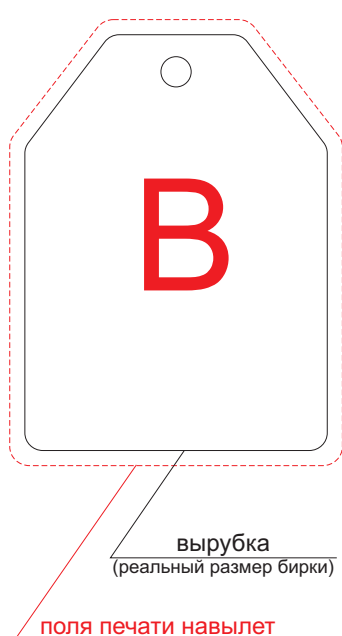

бирка круглая

бирка трапециевидная

бирка квадратная

сторона 1

сторона 2

A	Вид нанесения	Макс площадь (Ш*В)
	Цифровая печать	50x50мм

B	Вид нанесения	Макс площадь (Ш*В)
	Цифровая печать	40x55мм

C	Вид нанесения	Макс площадь (Ш*В)
	Цифровая печать	40x40мм

D	Вид нанесения	Макс площадь (Ш*В)
	Тампопечать	35x50мм
	Цифровая печать на белой основе	60x80мм