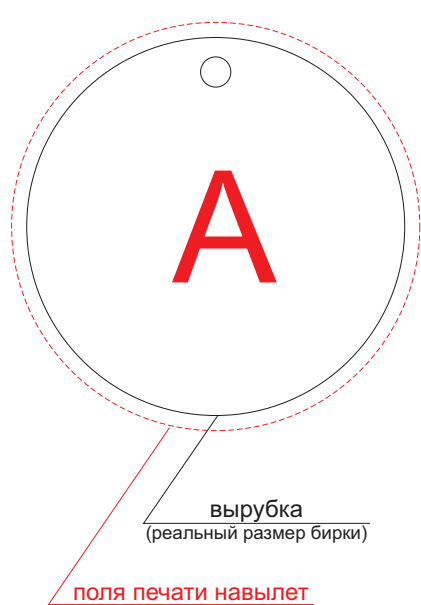

бирка круглая

бирка трапециевидная

бирка квадратная

сторона 1

сторона 2

A	Вид нанесения	Макс площадь (Ш*В)
	Цифровая печать	50x50мм

B	Вид нанесения	Макс площадь (Ш*В)
	Цифровая печать	40x55мм

C	Вид нанесения	Макс площадь (Ш*В)
	Цифровая печать	40x40мм

D	Вид нанесения	Макс площадь (Ш*В)
	Тампопечать	35x50мм
	Цифровая печать на белой основе	60x80мм