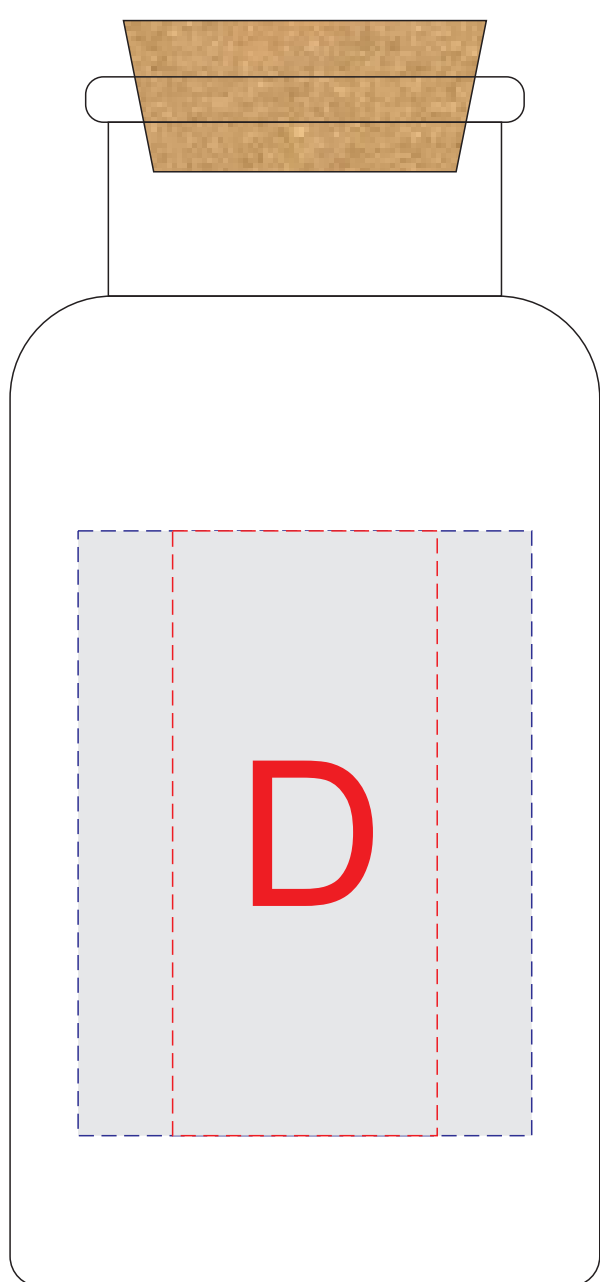

бирка круглая

бирка трапециевидная

бирка квадратная

сторона 1

сторона 2

A	Вид нанесения	Макс площадь (Ш*В)
	Цифровая печать	50x50мм

B	Вид нанесения	Макс площадь (Ш*В)
	Цифровая печать	40x55мм

C	Вид нанесения	Макс площадь (Ш*В)
	Цифровая печать	40x40мм

D	Вид нанесения	Макс площадь (Ш*В)
	Тампопечать	35x50мм
	Цифровая печать на белой основе	60x80мм