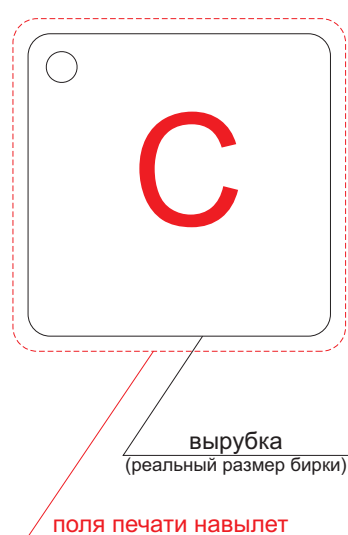

бирка круглая

бирка трапециевидная

бирка квадратная

сторона 1

сторона 2

A	Вид нанесения	Макс площадь (Ш*В)
	Цифровая печать	50x50мм

B	Вид нанесения	Макс площадь (Ш*В)
	Цифровая печать	40x55мм

C	Вид нанесения	Макс площадь (Ш*В)
	Цифровая печать	40x40мм

D	Вид нанесения	Макс площадь (Ш*В)
	Тампопечать	35x50мм
	Цифровая печать на белой основе	60x80мм