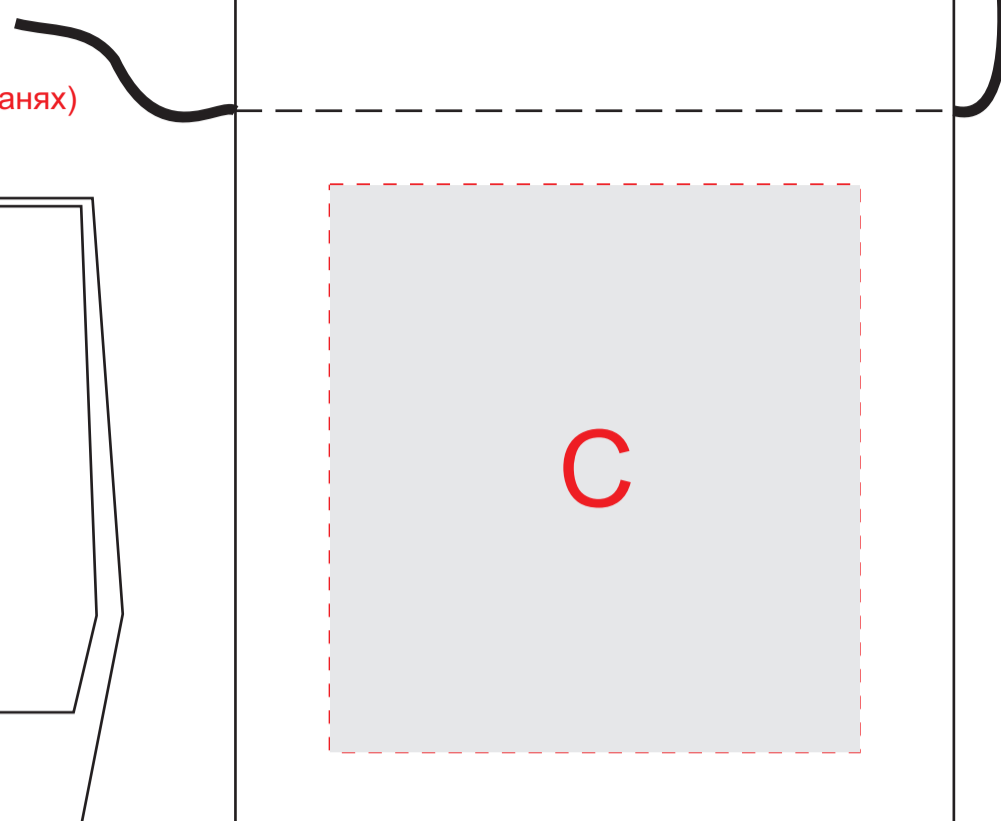

Вид.1

(нанесение возможно на 4-х гранях)

Вид.2

(нанесение возможно на 4-х гранях)

А	Вид нанесения	Макс площадь (Ш*В)
	Тампопечать	25x45мм
	Деколь холодная	25x45мм

В	Вид нанесения	Макс площадь (Ш*В)
	Тампопечать	15x20мм
	Деколь холодная	15x45мм

С	Вид нанесения	Макс площадь (Ш*В)
	Термотрансфер	70x75мм