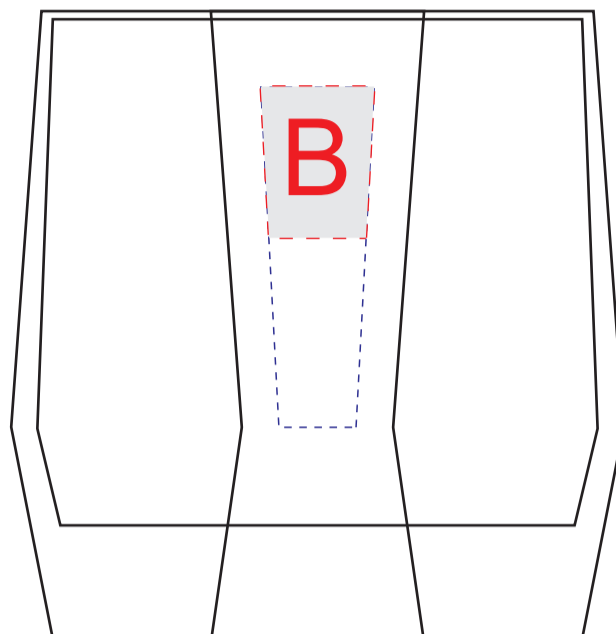

Вид.1

(нанесение возможно на 4-х гранях)

Вид.2

(нанесение возможно на 4-х гранях)

А	Вид нанесения	Макс площадь (Ш*В)
	Тампопечать	25x45мм
	Деколь холодная	25x45мм

В	Вид нанесения	Макс площадь (Ш*В)
	Тампопечать	15x20мм
	Деколь холодная	15x45мм

С	Вид нанесения	Макс площадь (Ш*В)
	Термотрансфер	70x75мм