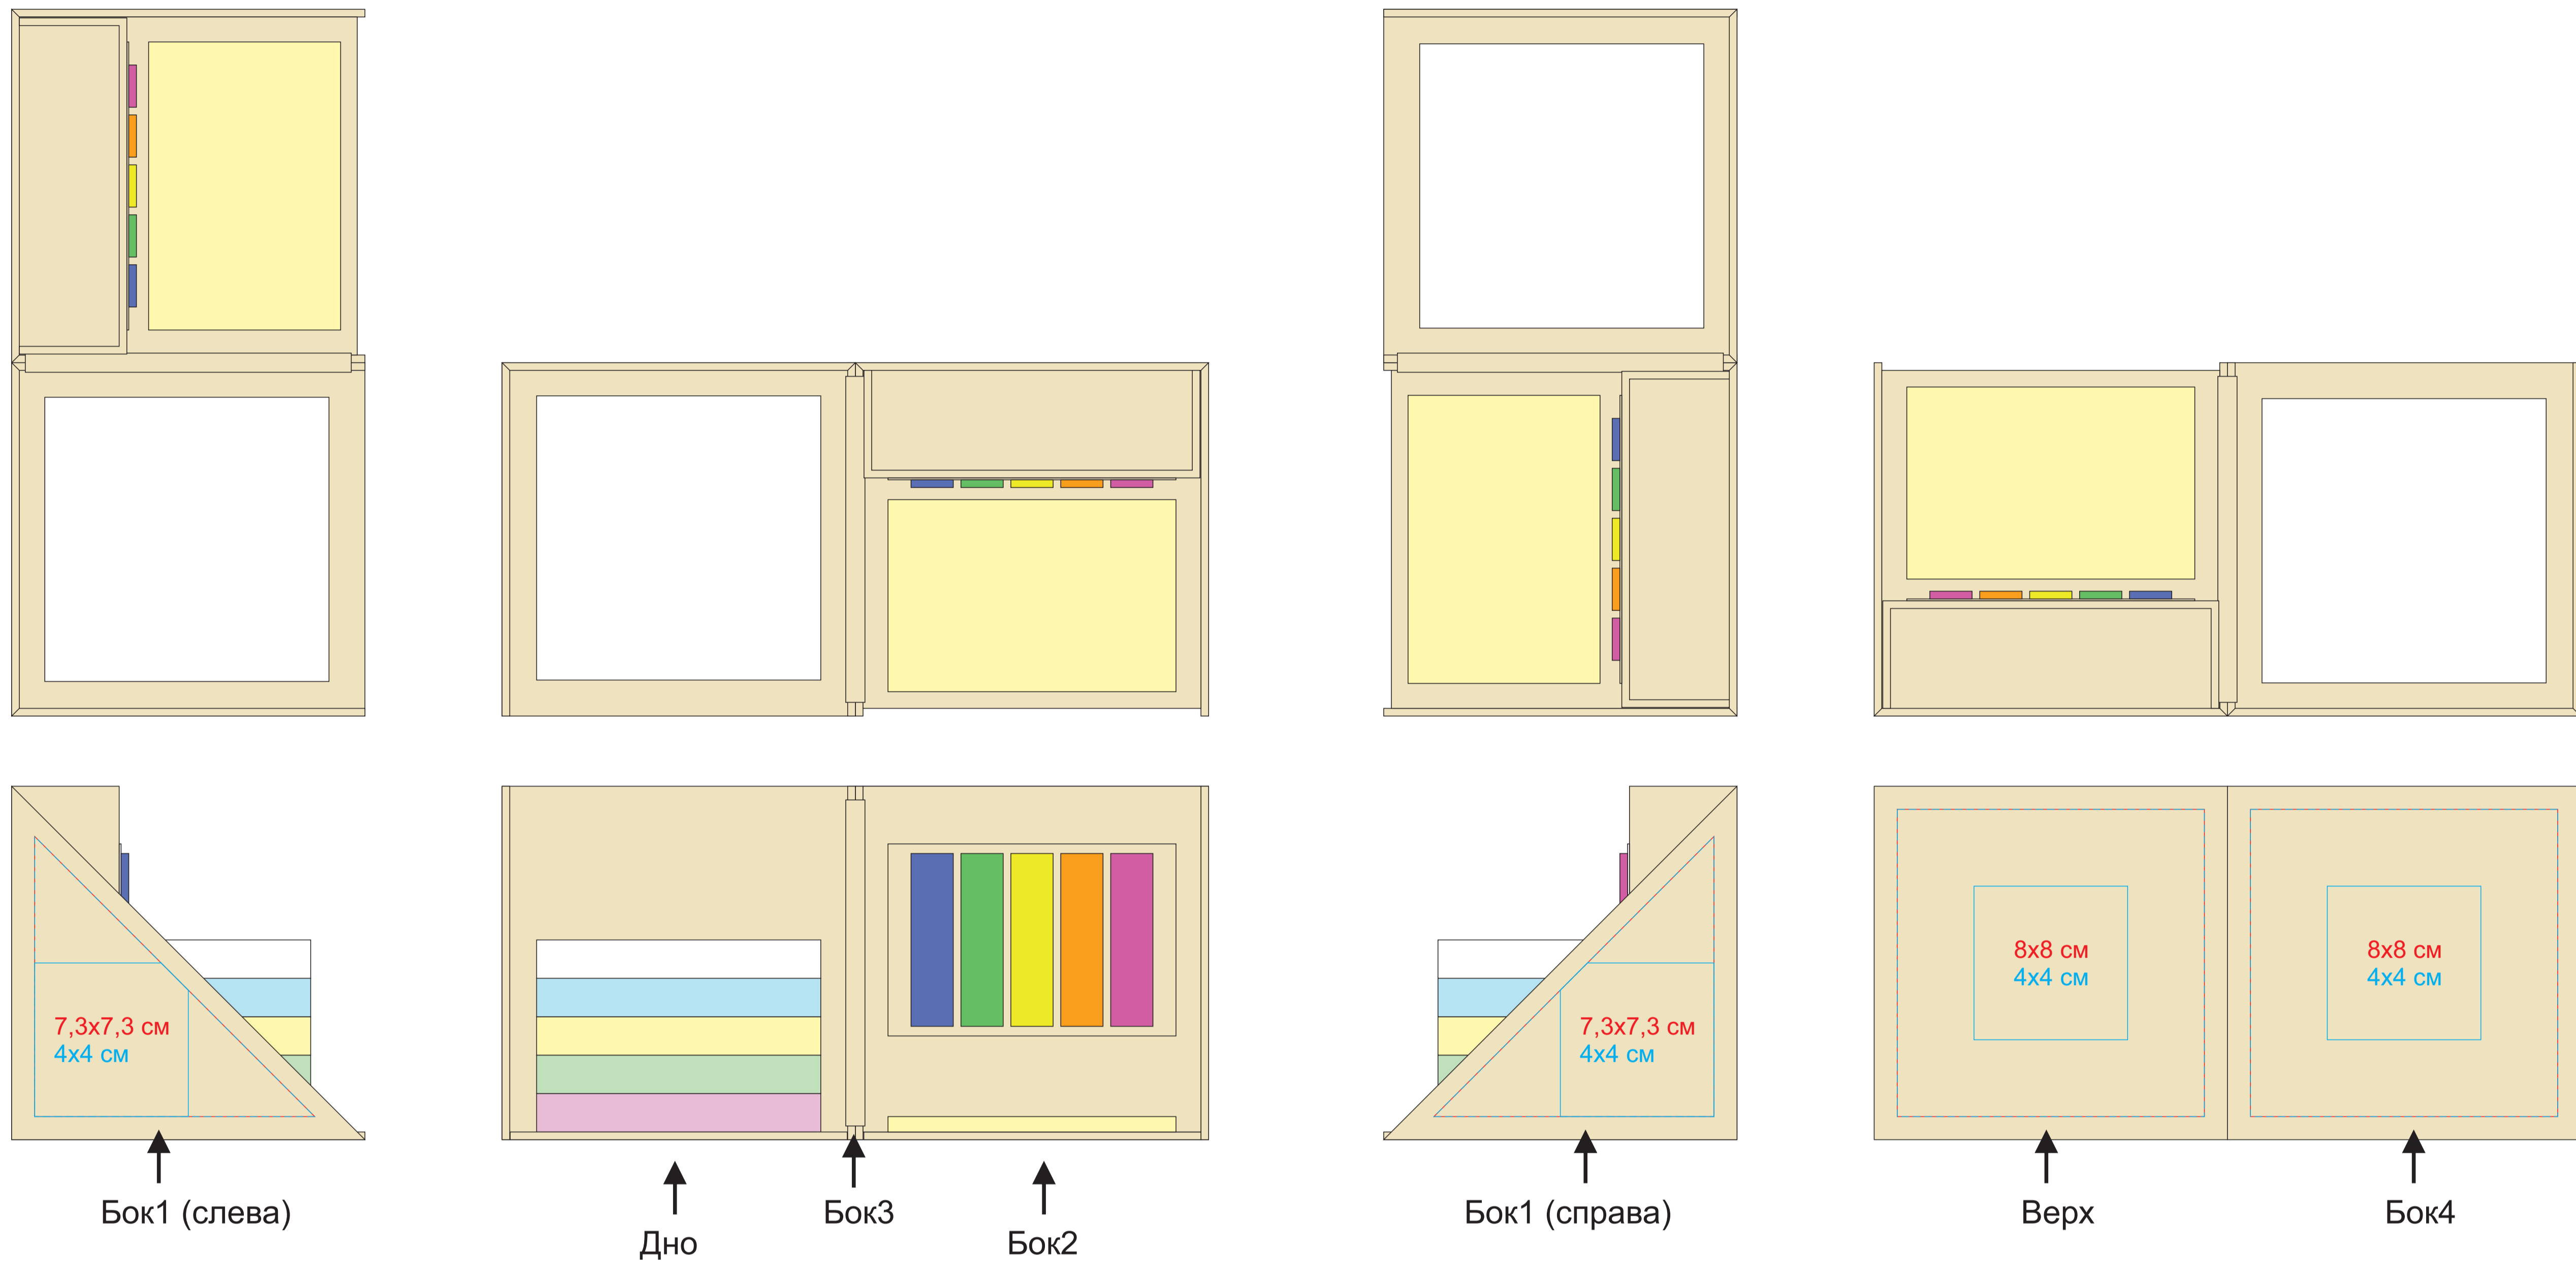

Органайзер настольный CUBE, бумага, картон, пластик арт. 32839

Метод нанесения: **тампопечать в 1 кроющий цвет (черный, золото, серебро), гравировка (цвет и качество лого зависит от структуры картона)**

На открывающихся частях возможно смещение нанесения +/- 2-3 мм

В ОТКРЫТОМ ВИДЕ

На открывающихся частях возможно смещение нанесения +/- 2-3 мм

В ЗАКРЫТОМ ВИДЕ