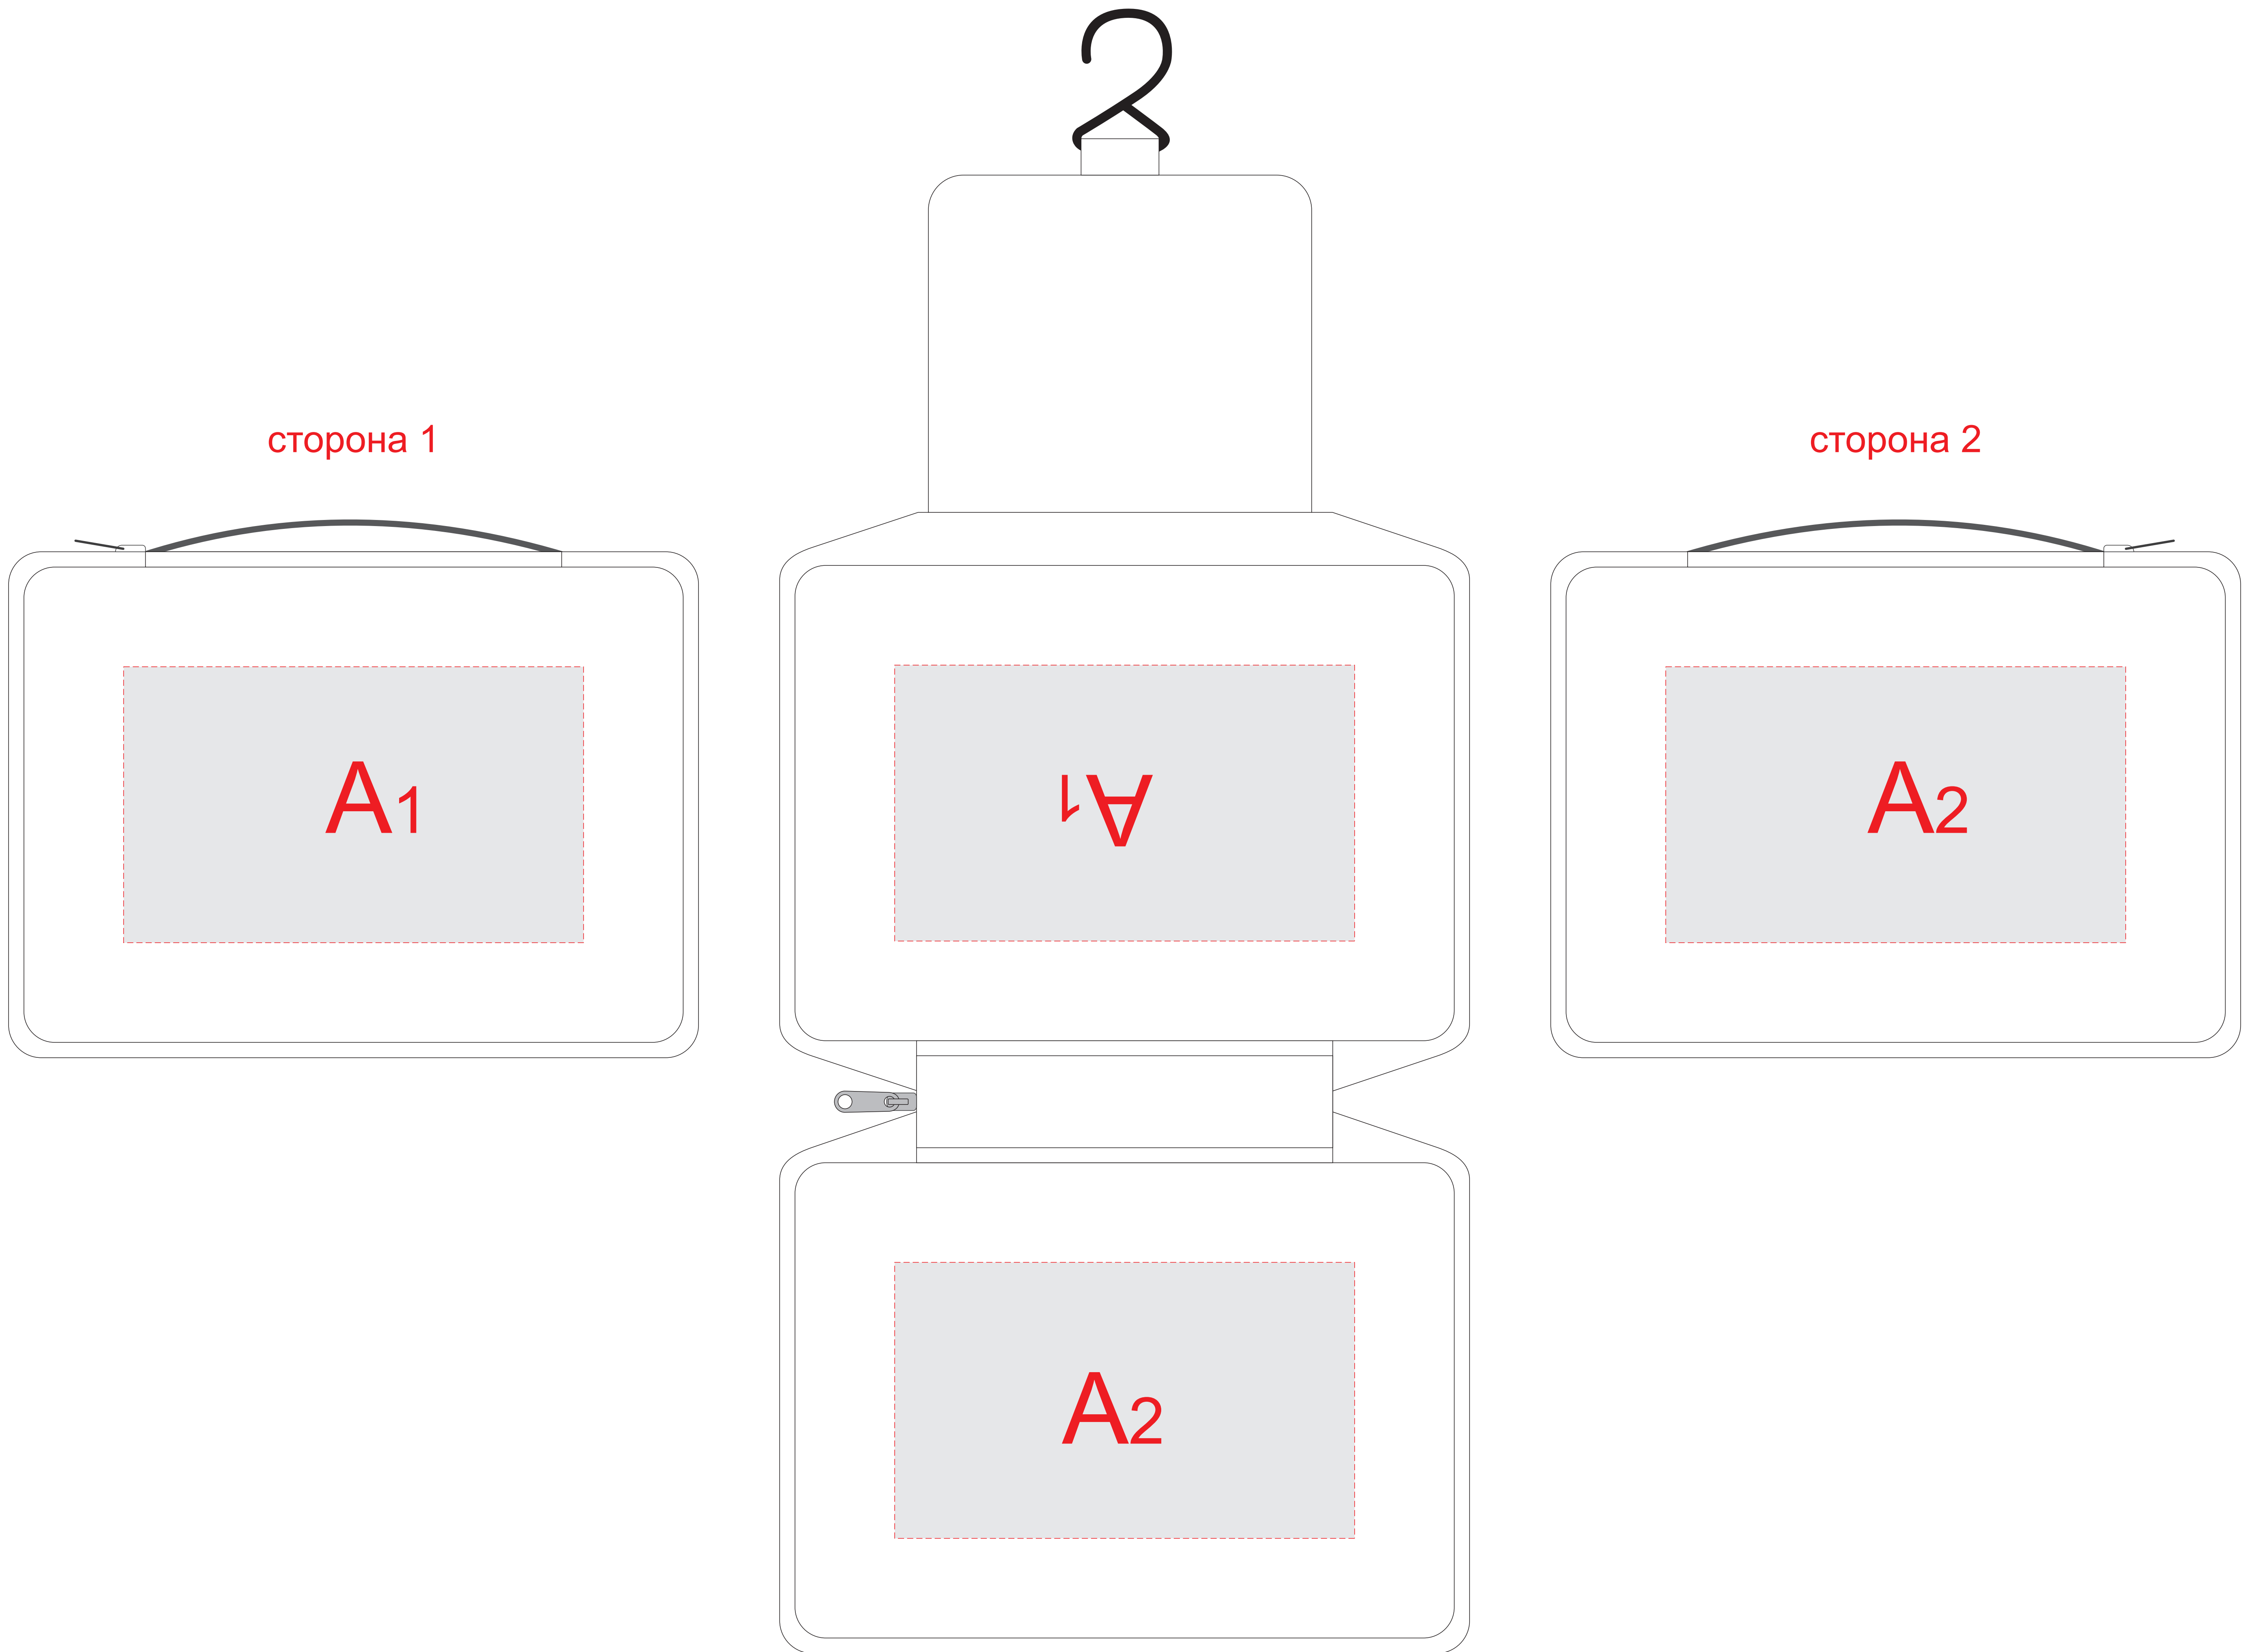

несессер в разложенном виде
(не убирать из отрисовки!!!)

A	Вид нанесения	Макс площадь (Ш*В)
	Термотрансфер	130x90мм

масштаб 1:2