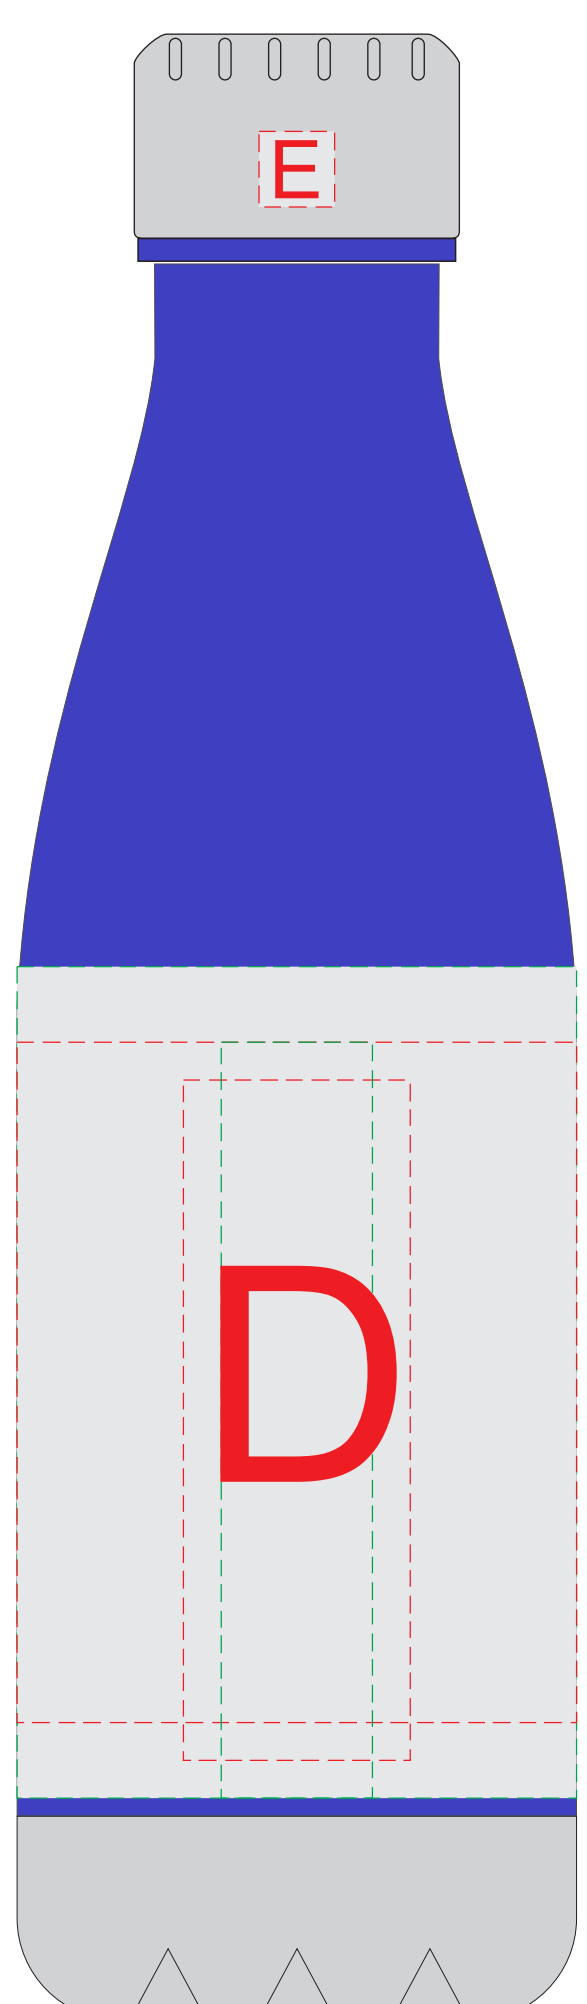

# Арт 700541.02

вид сверху

<b>A</b>	<b>Вид нанесения</b>	<b>Макс площадь (Ш*В)</b>
	Шильд спектр	150x150мм
	Металлостикер	170x150мм
	Цифровая печать на белой основе	230x230мм
	Трафаретная печать (1+0)	160x160мм

ТУБУС, крышка  
вид сверху

Круговая гравировка  
Образец

Внимание! Круговая гравировка не стыкуется!

<b>B</b>	<b>Вид нанесения</b>	<b>Макс площадь (Ш*В)</b>
	Тампопечать	35x50мм
	Гравировка	22x40мм
	Круговая гравировка	221x40мм

<b>C</b>	<b>Вид нанесения</b>	<b>Макс площадь (Ш*В)</b>
	Тампопечать 1+0	40x40мм
	Цифровая печать на белой основе	70x70мм

Арт 813600

крышка

Круговая трафаретная печать (1+0)

Круговая УФ печать

<b>D</b>	<b>Вид нанесения</b>	<b>Макс площадь (Ш*В)</b>
	Тампопечать	30x50мм
	Круговая трафаретная печать (1+0)	220x90мм
	УФ печать	20x100мм
	Круговая УФ печать	229x110мм

<b>E</b>	<b>Вид нанесения</b>	<b>Макс площадь (Ш*В)</b>
	Гравировка	10x10мм

<b>G</b>	<b>Вид нанесения</b>	<b>Макс площадь (Ш*В)</b>
	Тампопечать (2+0)	25x25мм
	Гравировка	28x28мм
	Смола	30x30мм