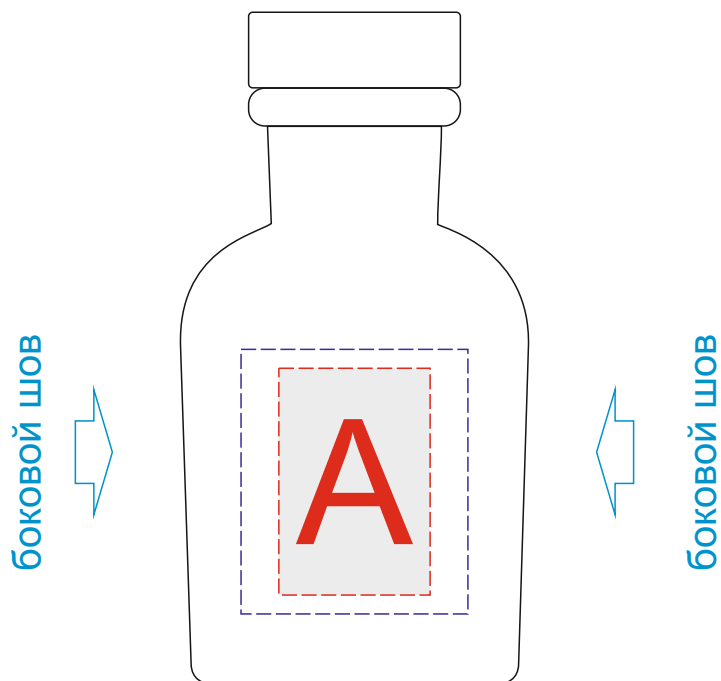

Арт. 247030

нанесение возможно с обеих сторон

	Вид нанесения	Макс площадь (Ш*В)
А	Тампопечать	20x30мм
	Цифровая печать на белой основе	30x35мм
	УФ DTF	30x35мм