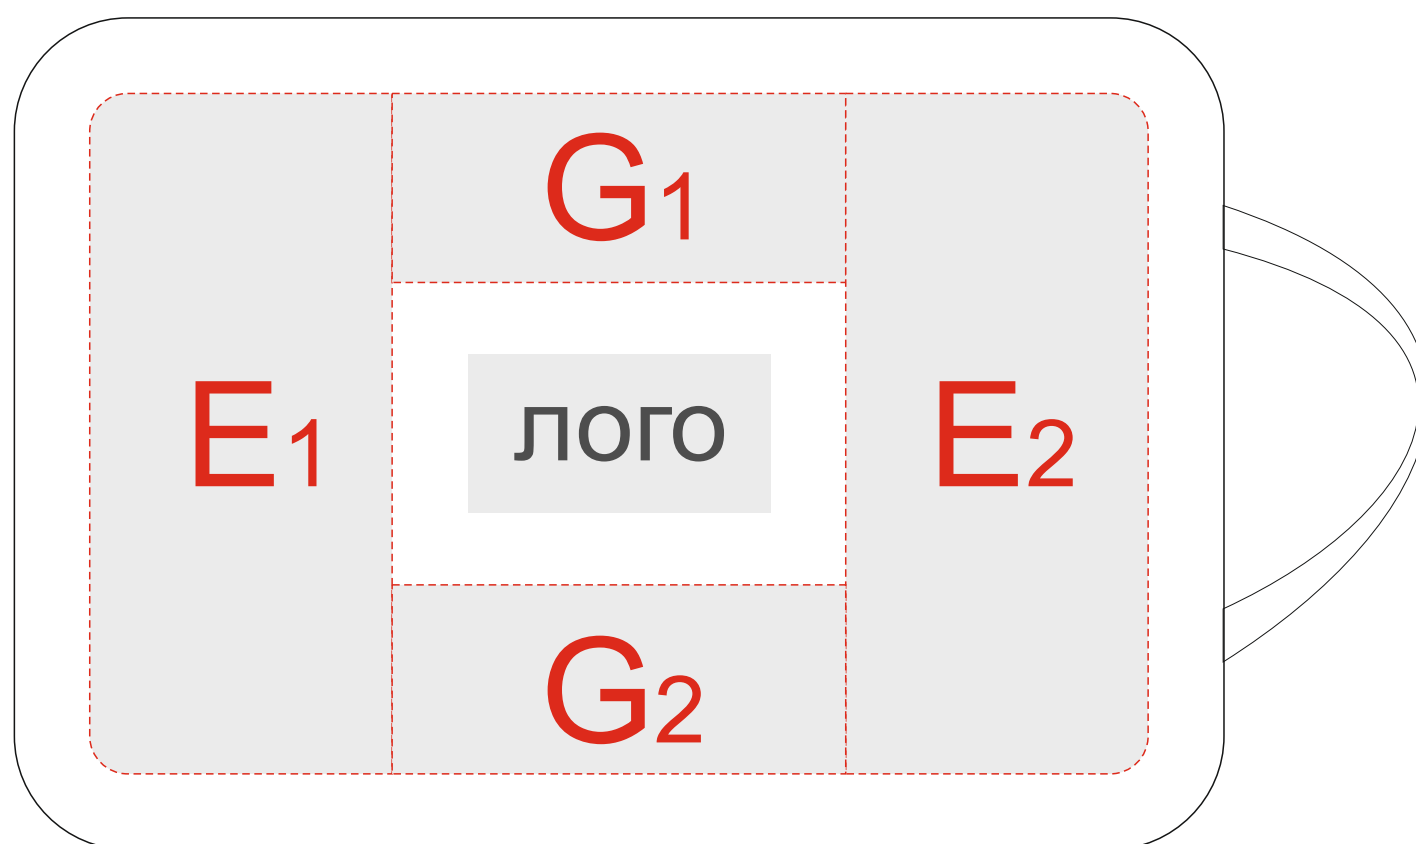

арт. 968117  
арт. 968127

Лицо

Оборот

Коробка  
Вид сверху

A	Вид нанесения	Макс площадь (Ш*В)
	Тиснение	40x60мм
B	Вид нанесения	Макс площадь (Ш*В)
	Гравировка Тампопечать	50x90мм 50x50мм
C	Вид нанесения	Макс площадь (Ш*В)
	Гравировка Тампопечать	40x70 мм 40x50 мм

D	Вид нанесения	Макс площадь (Ш*В)
	Гравировка	40x65мм
E	Вид нанесения	Макс площадь (Ш*В)
	Гравировка	40x90мм
G	Вид нанесения	Макс площадь (Ш*В)
	Гравировка	60x25мм