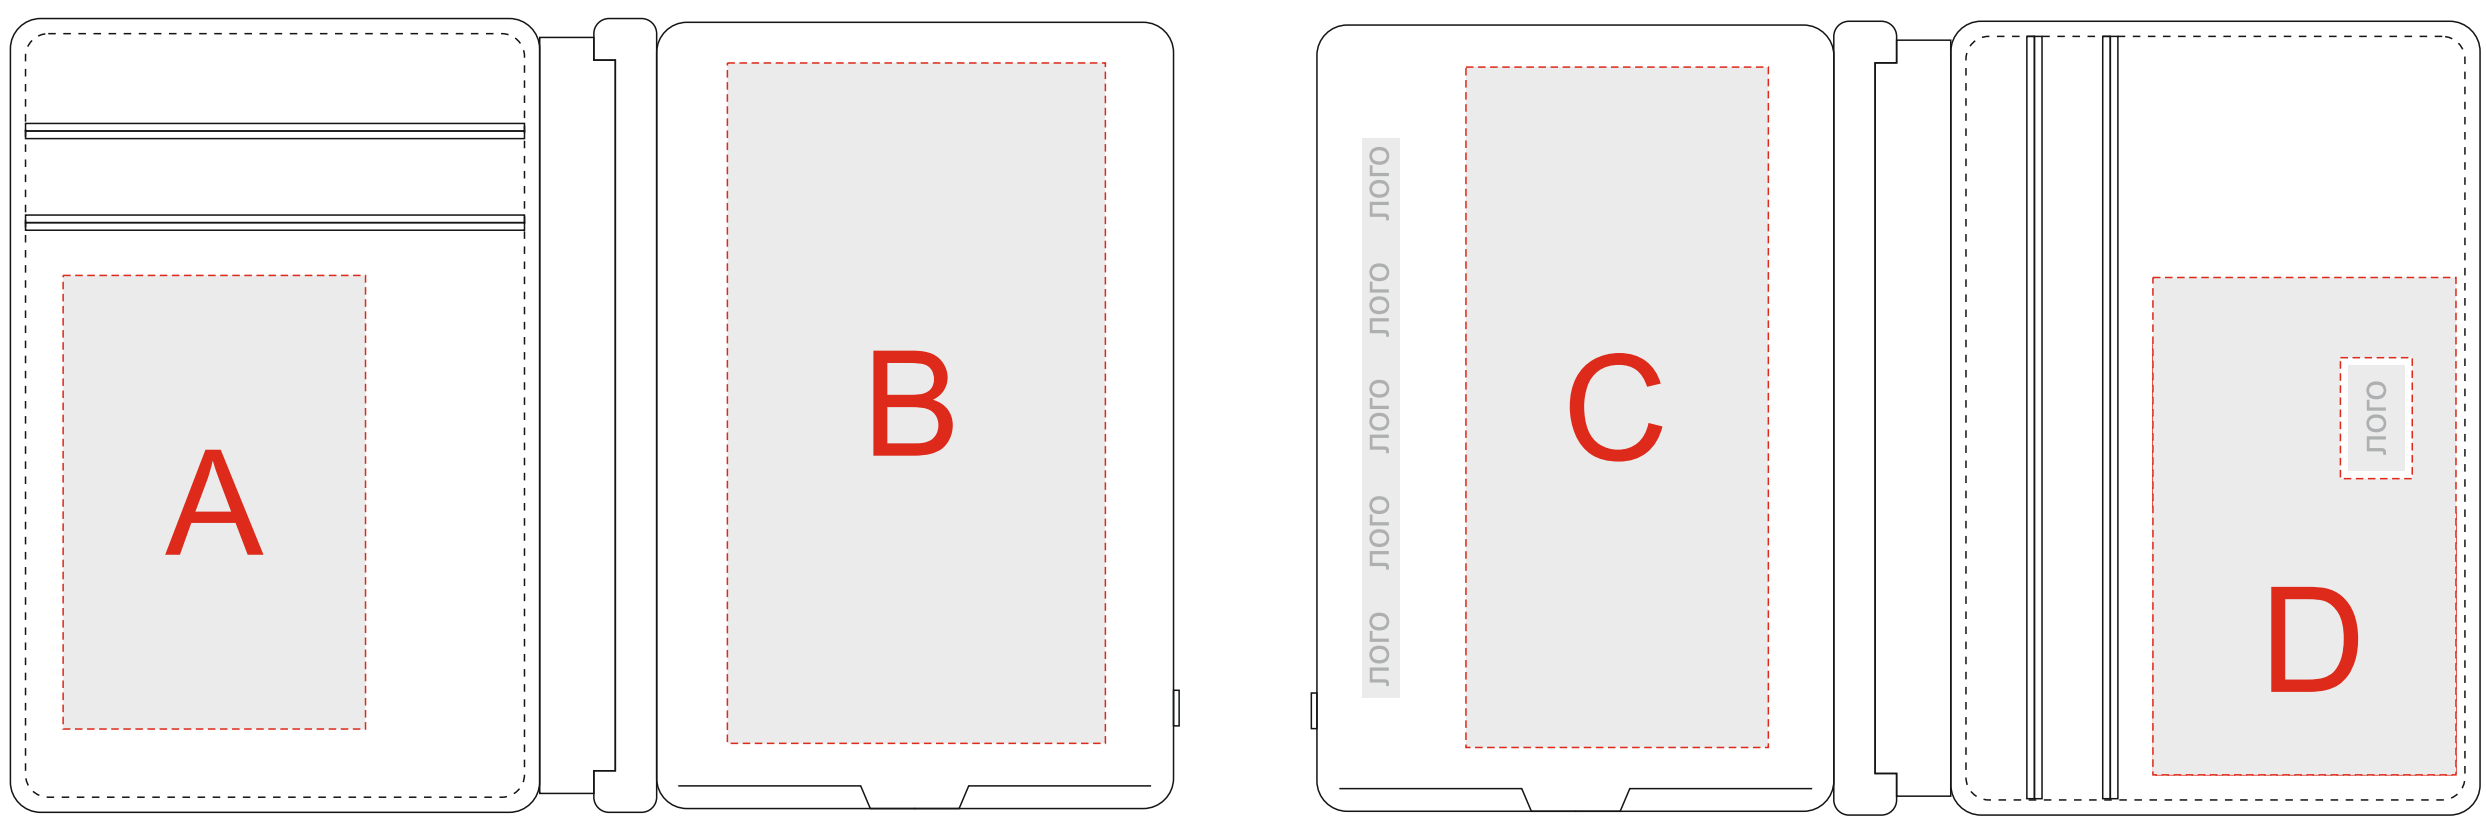

арт. 968117  
арт. 968127

Лицо

Оборот

Коробка  
Вид сверху

A	Вид нанесения	Макс площадь (Ш*В)
	Тиснение	40x60мм
B	Вид нанесения	Макс площадь (Ш*В)
	Гравировка Тампопечать	50x90мм 50x50мм
C	Вид нанесения	Макс площадь (Ш*В)
	Гравировка Тампопечать	40x70 мм 40x50 мм

D	Вид нанесения	Макс площадь (Ш*В)
	Гравировка	40x65мм
E	Вид нанесения	Макс площадь (Ш*В)
	Гравировка	40x90мм
G	Вид нанесения	Макс площадь (Ш*В)
	Гравировка	60x25мм