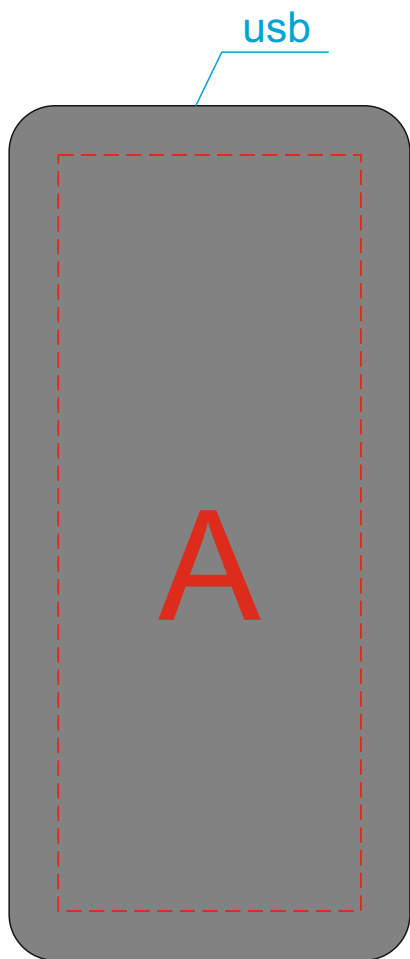

вид спереди

вид сзади

A	Вид нанесения	Макс площадь (Ш*В)
	УФ DTF	40x100мм

B	Вид нанесения	Макс площадь (Ш*В)
	УФ DTF	40x30мм