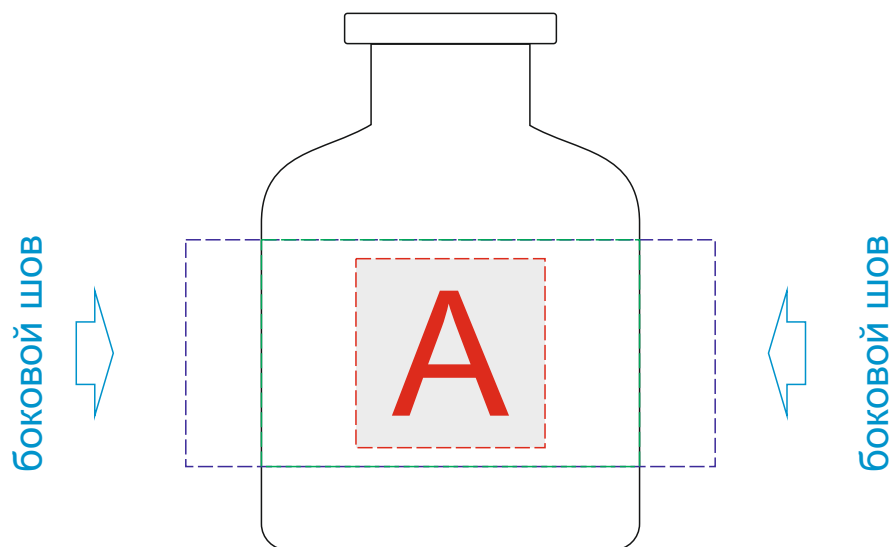

нанесение возможно с обеих сторон

	Вид нанесения	Макс площадь (Ш*В)
A	Тампопечать	25x25мм
	Цифровая печать на белой основе	70x30мм
	УФ DTF	50x30мм