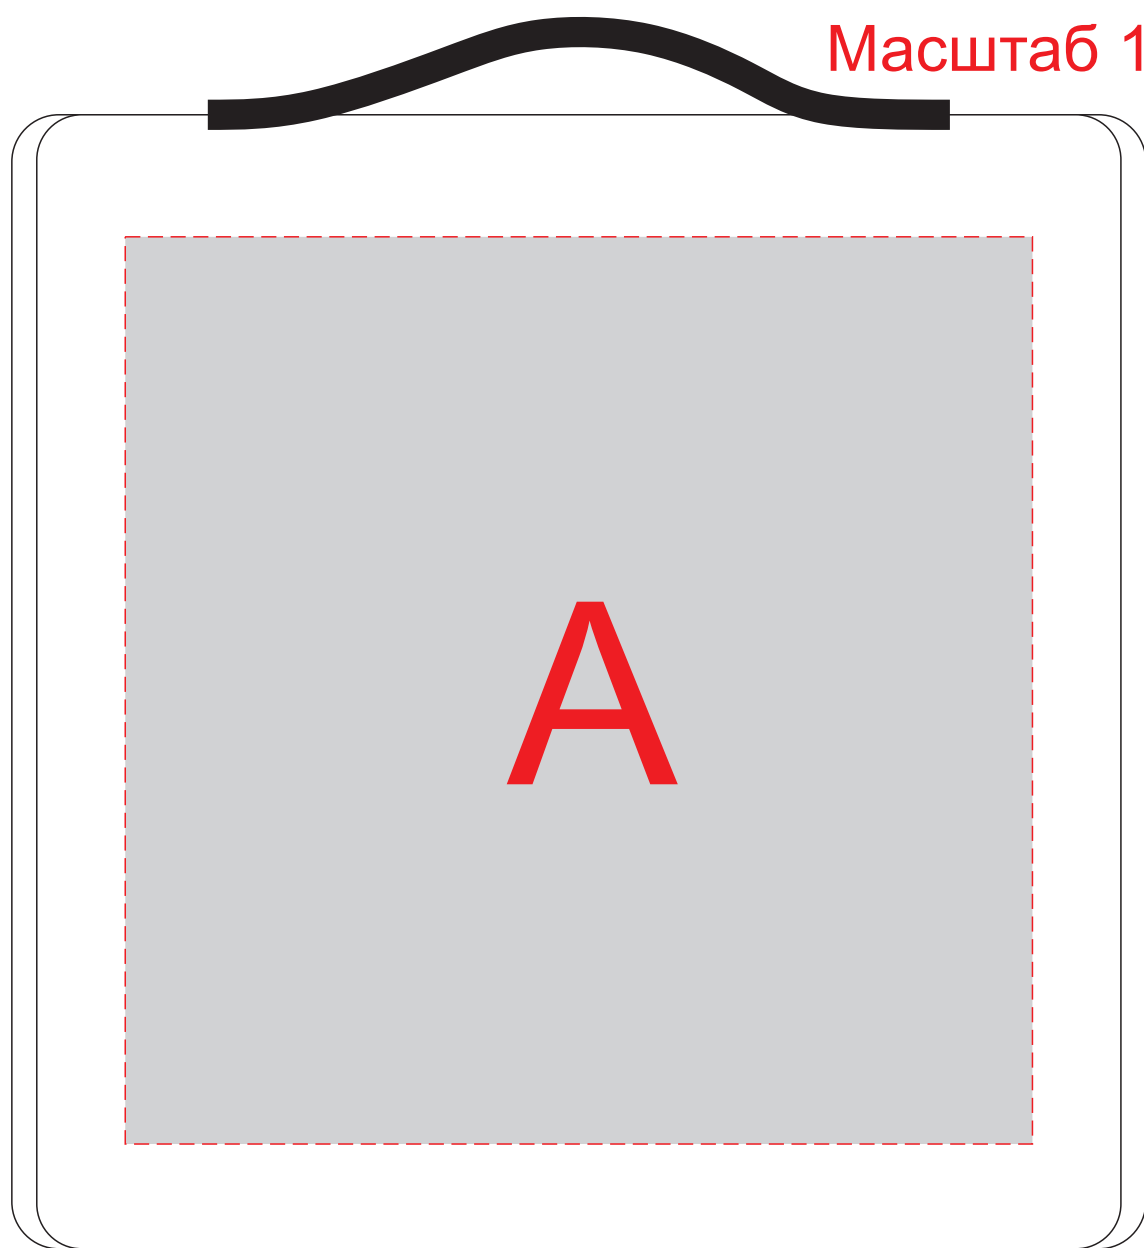

Чехол, оборот

Масштаб 1:2

Плед

Масштаб 1:10

<b>A</b>	<b>Вид нанесения</b>	<b>Макс площадь (Ш*В)</b>
	Термотрансфер	240x240мм
<b>B</b>	<b>Вид нанесения</b>	<b>Макс площадь (Ш*В)</b>
	Вышивка	250x230мм
	Шеврон вышитый	250x230мм
	Шеврон жаккардовый	250x230мм