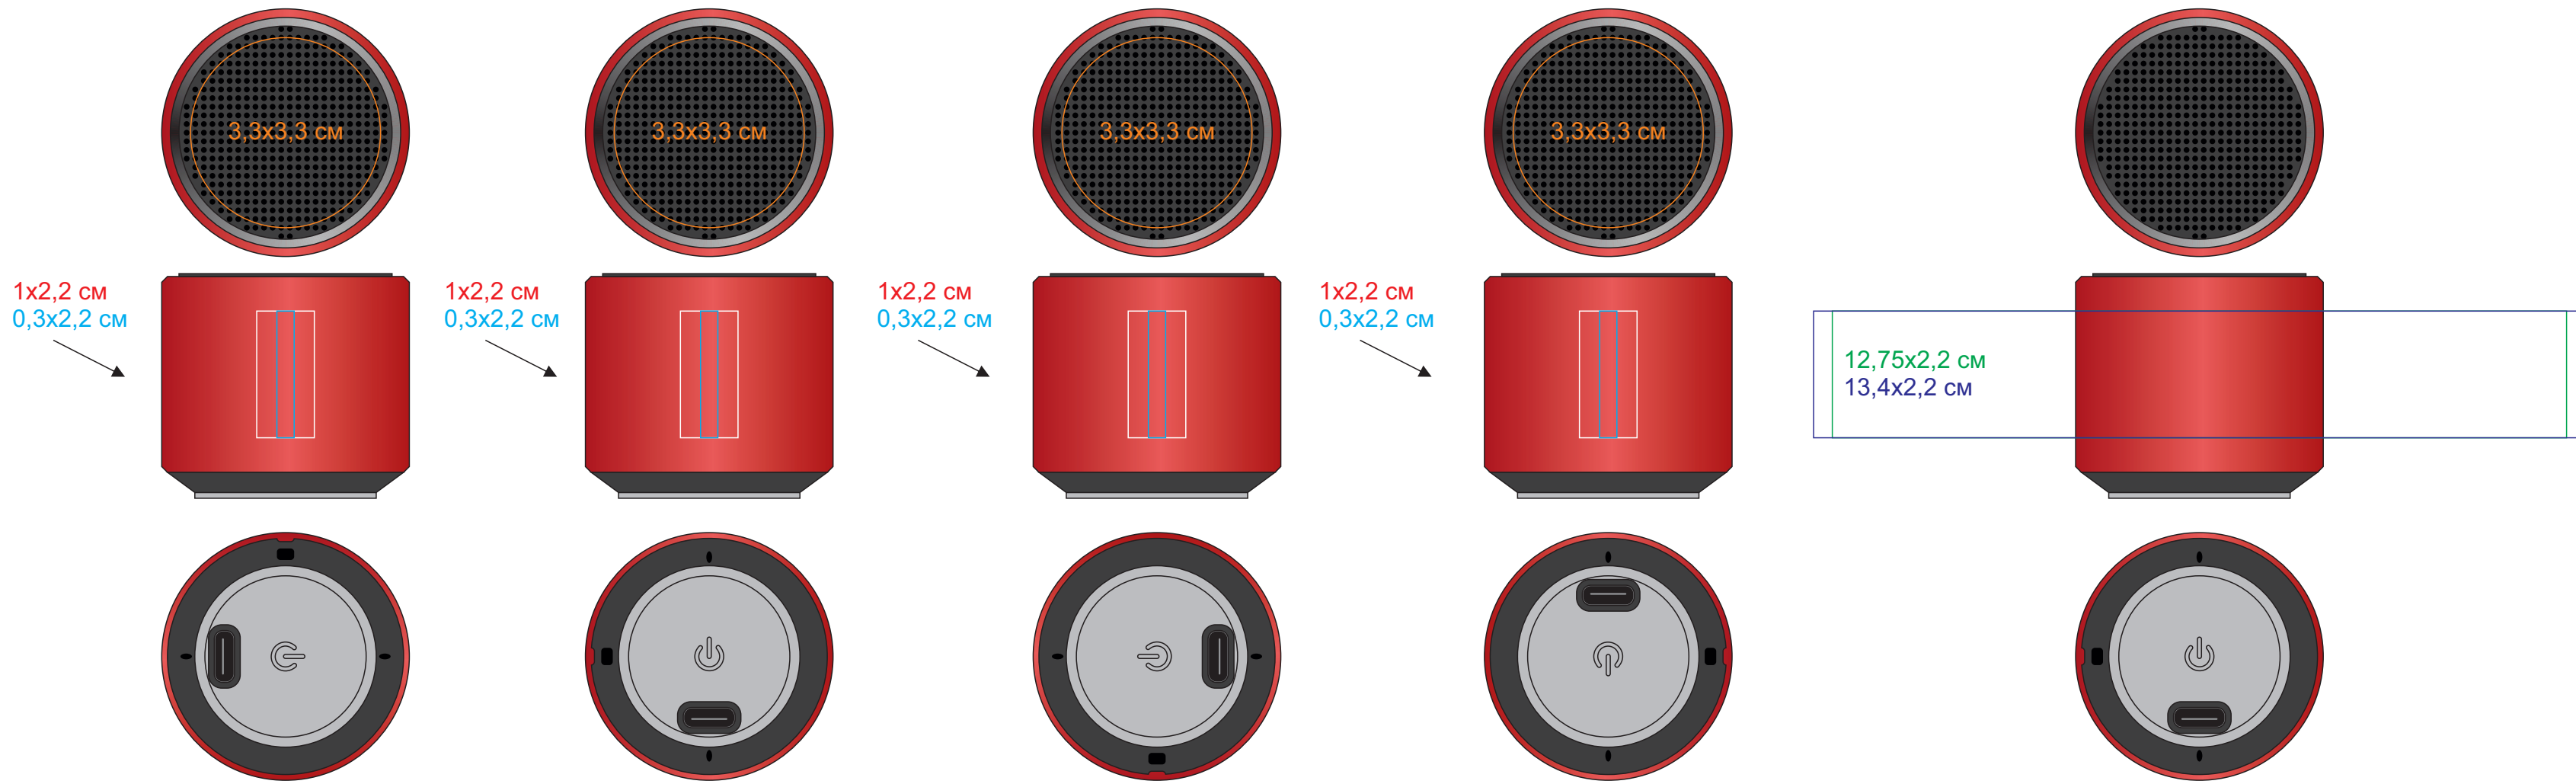

Портативная mini Bluetooth-колонка Sound Burger "Roll"

арт.26535

Метод нанесения: **Гравировка, гравировка с чернением; Круговая гравировка, круговая гравировка с чернением (круговая гравировка 340 градусов), тампопечать в 1 цвет (золото, черный, серебро, белый в два удара), уф-печать (неустойчива к механическому воздействию, не каждый логотип будет читаться на сетке, а мелкие элементы могут пропасть в отверстиях); Уф-DTF**

26535/08

26535/35

26535/47

26535/49