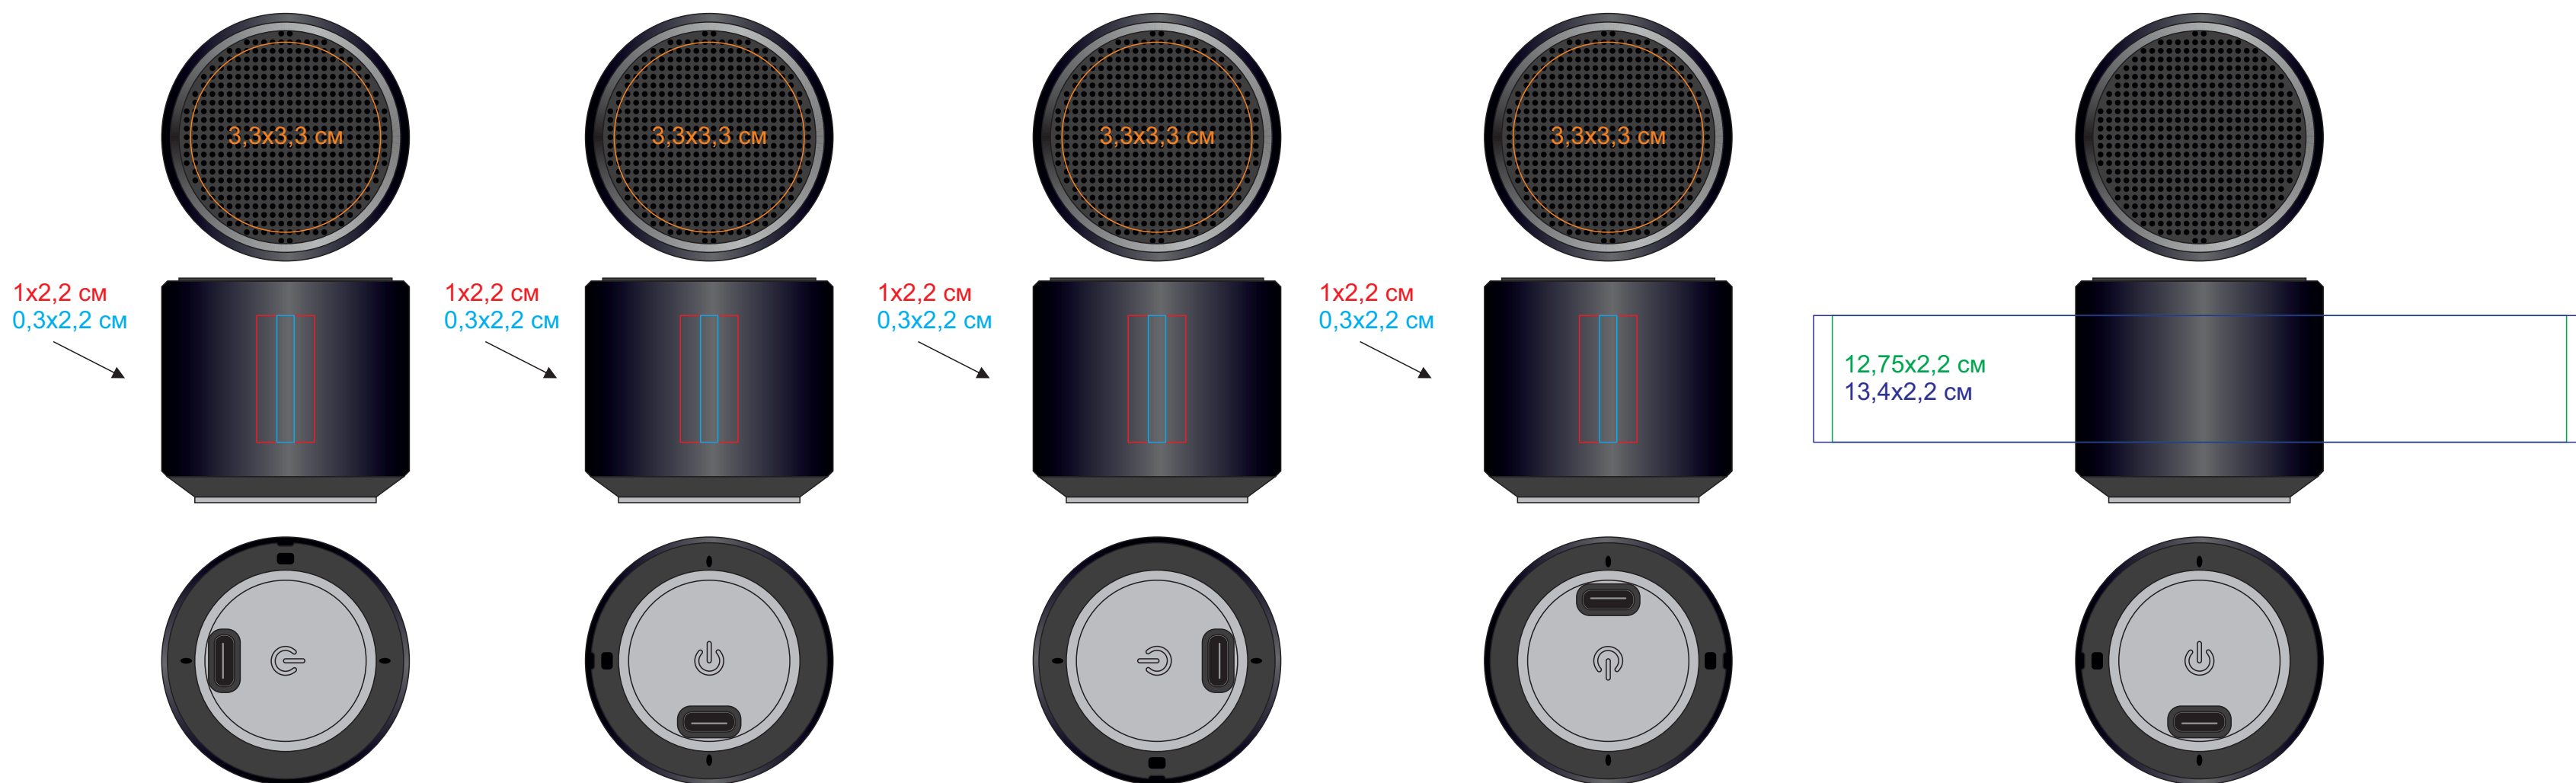

Портативная mini Bluetooth-колонка Sound Burger "Roll"

арт.26535

Метод нанесения: **Гравировка, гравировка с чернением; Круговая гравировка, круговая гравировка с чернением (круговая гравировка 340 градусов), тампопечать в 1 цвет (золото, черный, серебро, белый в два удара), уф-печать (неустойчива к механическому воздействию, не каждый логотип будет читаться на сетке, а мелкие элементы могут пропасть в отверстиях); Уф-DTF**

26535/08

26535/35

26535/47

26535/49