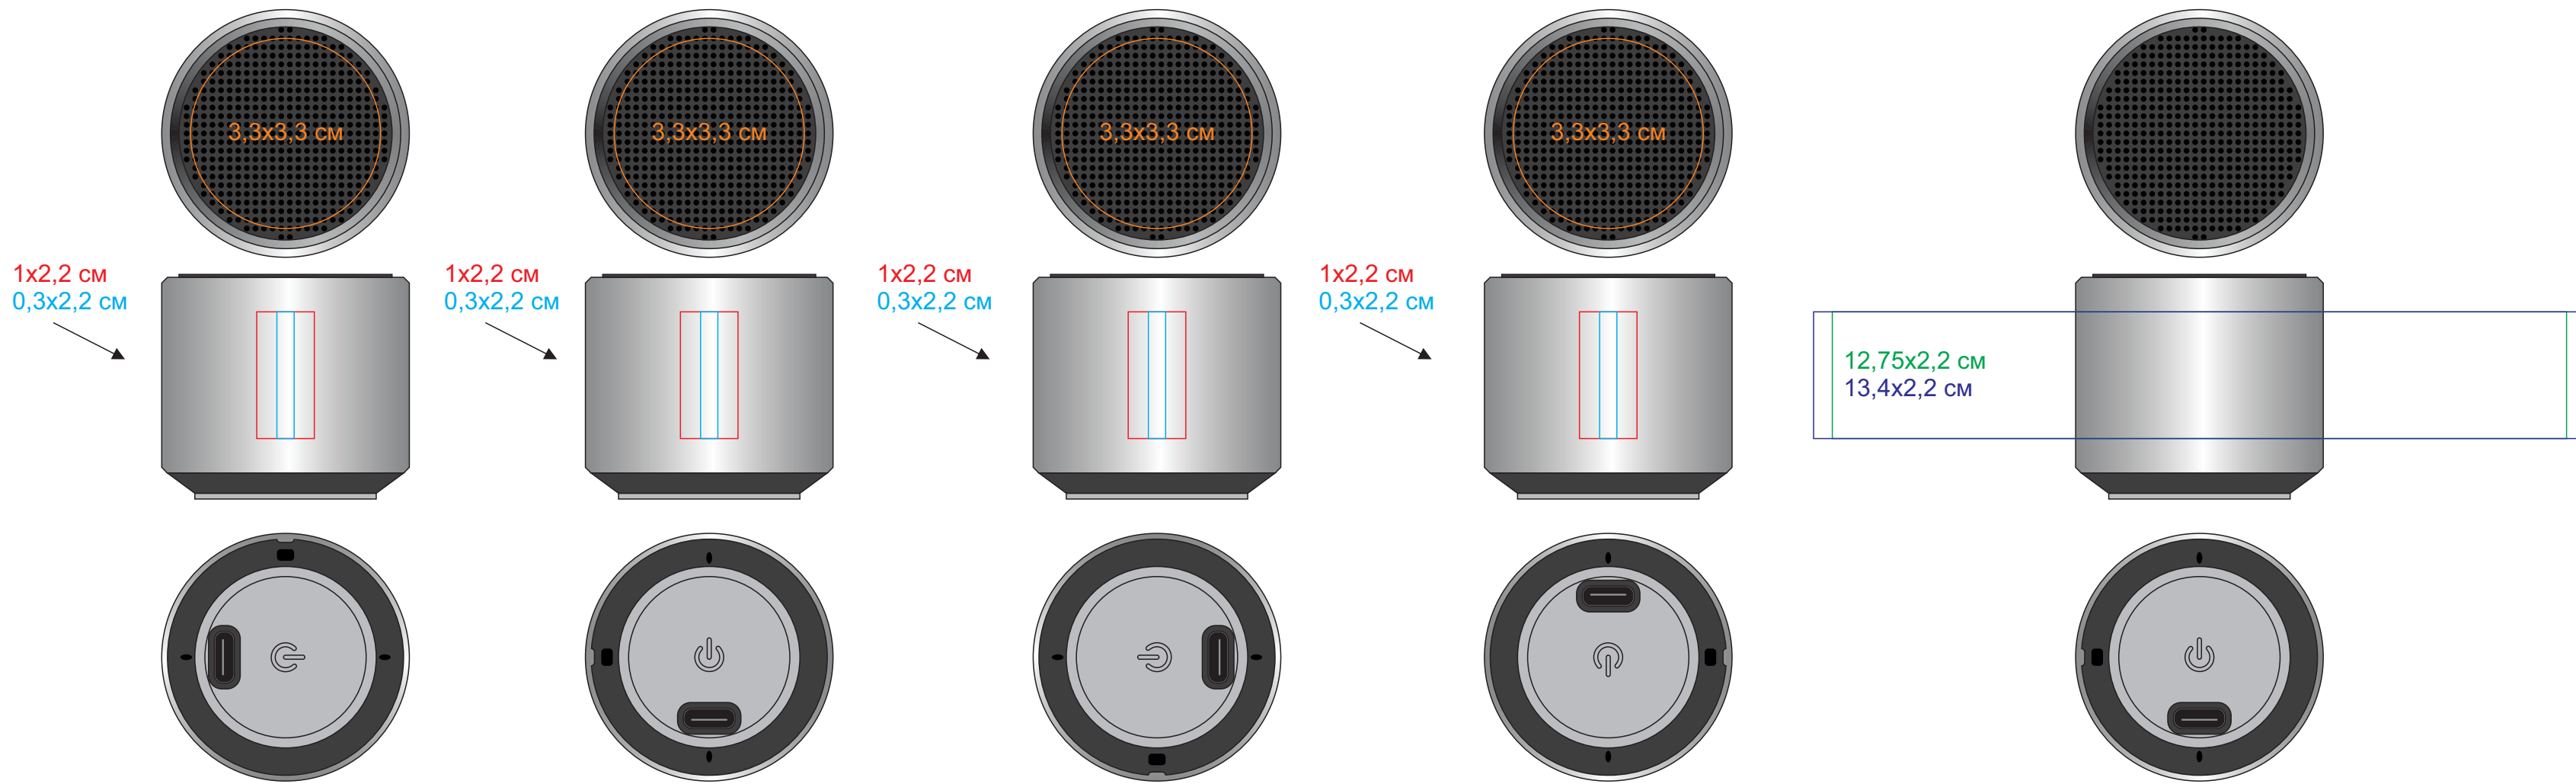

Портативная mini Bluetooth-колонка Sound Burger "Roll"

арт.26535

Метод нанесения: **Гравировка, гравировка с чернением; Круговая гравировка, круговая гравировка с чернением (круговая гравировка 340 градусов), тампопечать в 1 цвет (золото, черный, серебро, белый в два удара), уф-печать (неустойчива к механическому воздействию, не каждый логотип будет читаться на сетке, а мелкие элементы могут пропасть в отверстиях); Уф-DTF**

26535/08

26535/35

26535/47

26535/49