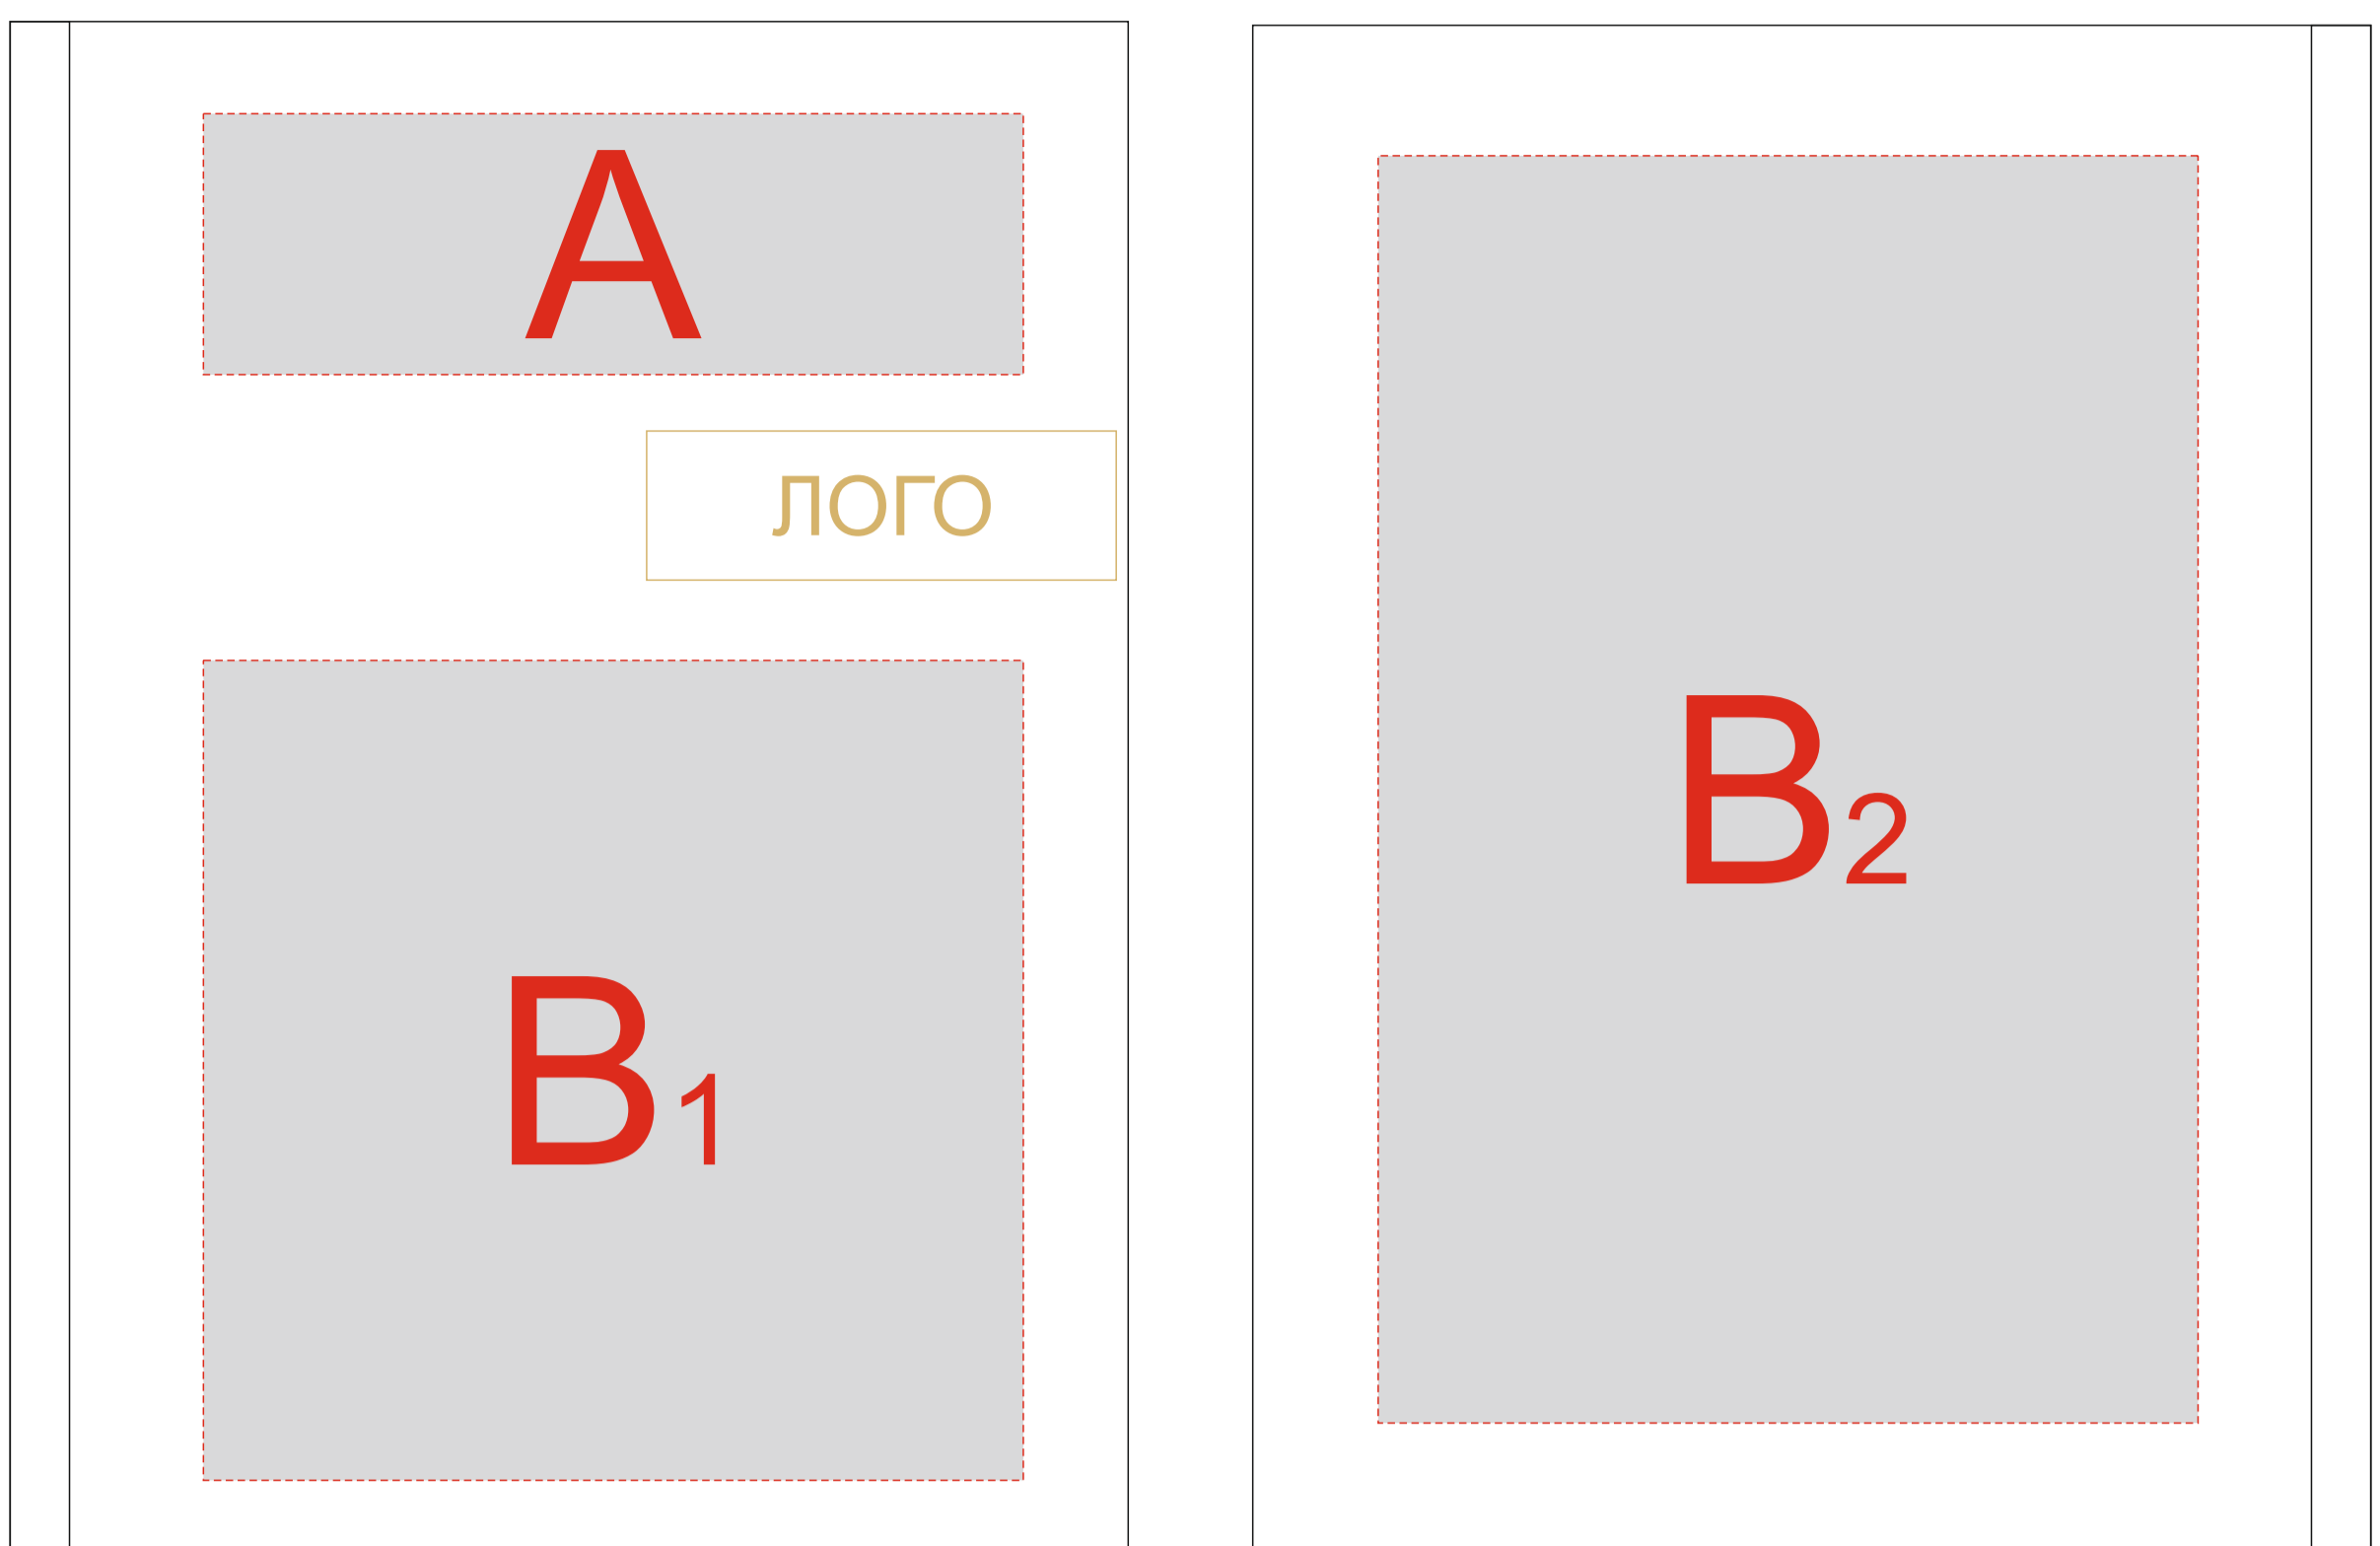

Арт 3-121

Внимание! Центром "по умолчанию" производство считает центр переплетной крышки блокнота\ежедневника, без учета ширины корешка.

А	Вид нанесения	Макс площадь (Ш*В)
	Тиснение	95x35мм

В	Вид нанесения	Макс площадь (Ш*В)
	Тиснение	95x95мм