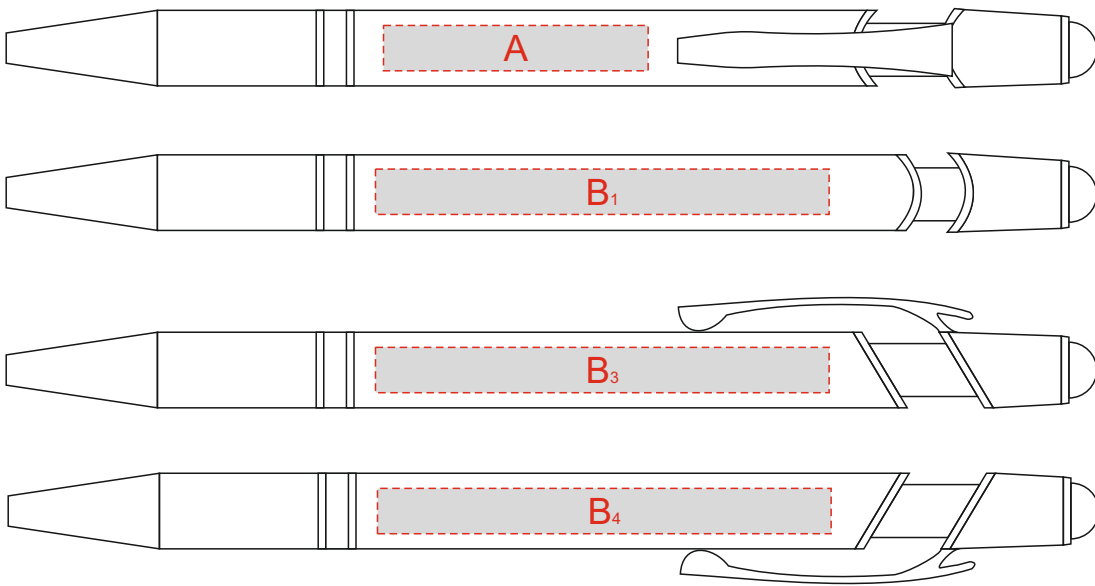

Арт. 18381

Гравировка матовое серебро

А	Вид нанесения	Макс площадь (Ш*В)
	Гравировка	35x6мм

В	Вид нанесения	Макс площадь (Ш*В)
	Гравировка	60x6мм