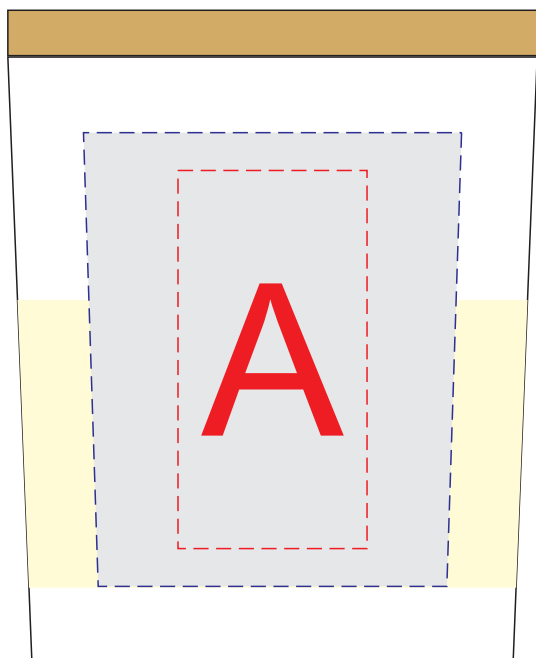

вид сбоку

вид сверху (крышка)

### Внимание!

В связи с особенностями структуры дерева гравировка может быть неоднородной.

Рекомендуем выбирать контурную гравировку.

При тампопечати на деревянной поверхности может быть непропечатка.

А	Вид нанесения	Макс площадь (Ш*В)
	Тампопечать	25x40мм
	Цифровая печать (на белой основе)	50x60мм

В	Вид нанесения	Макс площадь (Ш*В)
	Гравировка	60x60мм
	Тампопечать 1+0	45x45мм